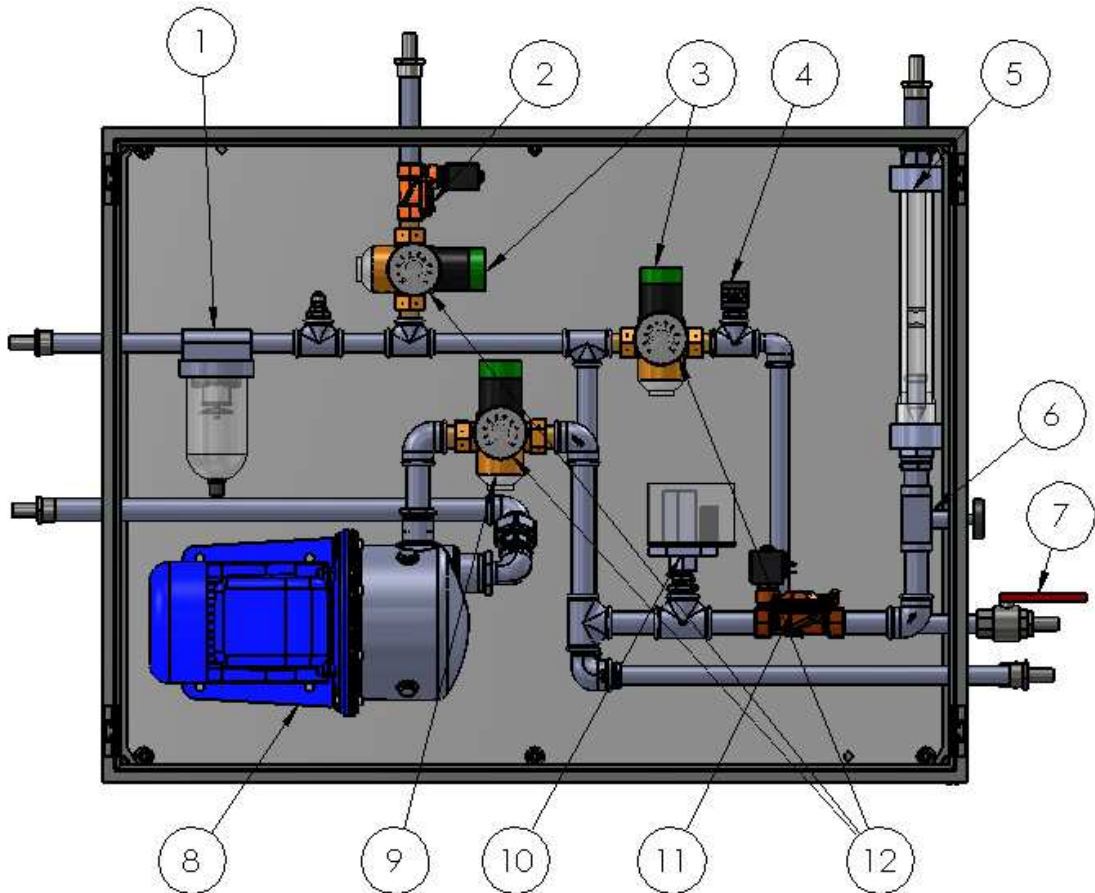

Ersatzteilliste

Armaturenschrank

Pos. Nr.	Art.-Nr.	Bezeichnung	Maße/Werte	Abbildung
1	100201	Wasserabscheider <i>water separator</i>	½"	
2 11	100209 100210	Magnetventil <i>valve</i>	½" ¾"	
3 9	100211 100212	Druckminderer <i>pressure reducer</i>	½" ¾"	

4	100132	Druckschalter Digital pressure automatic controller		
5	100206	Durchflußmesser flow meter	3/4"	
6	100202	Nadelventil needle valve	3/4"	
7	100214	Kugelventil ball valve	3/4"	
8	100176 100177	Druckerhöherpumpe pumpe	1,1 kW	
10	100215	Druckwächter pressure automatic controller	FF4-4	
12	100203	Manometer pressure gage	0-6 bar	
	100208	Heizung heating system	200 W	
	100317	Neonleuchte neon lamp	60 cm	o. Abb.
	100318	Leuchtstoffröhre fluorescent lamp	18 W	o. Abb.