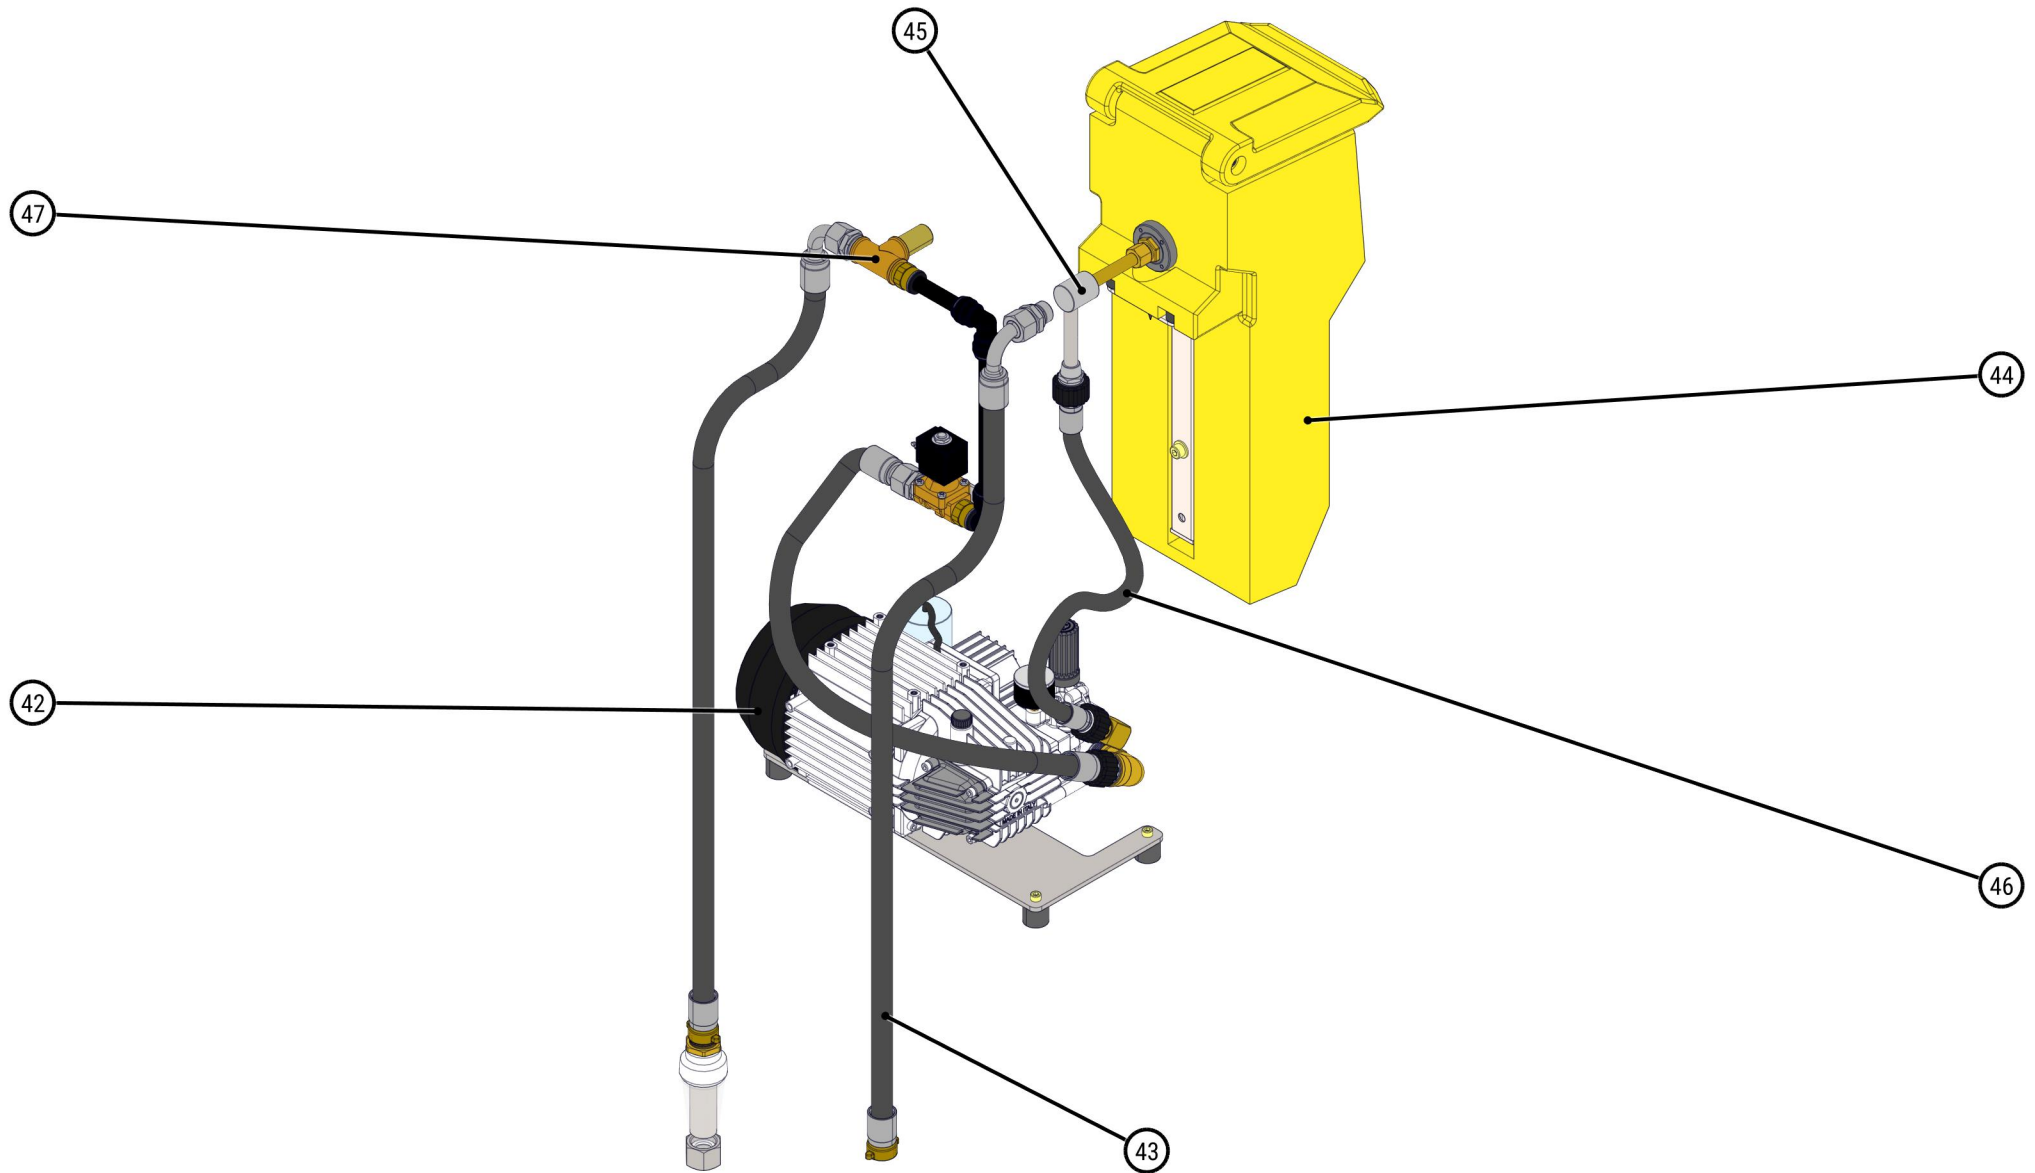

ID	ART. NR.	ARTIKEL	STÜCK
42	405515	HD-Pumpeneinheit	1
43	407112	Warmwasser-Verbindung	1

ID	ART. NR.	ARTIKEL	STÜCK
44	463838	Walzenreiniger	1
45	470768	Anschlusswinkel	1

ID	ART. NR.	ARTIKEL	STÜCK
46	483953	Hochdruckschlauch	1
47	529522	Kaltwasser-Verbindung	1