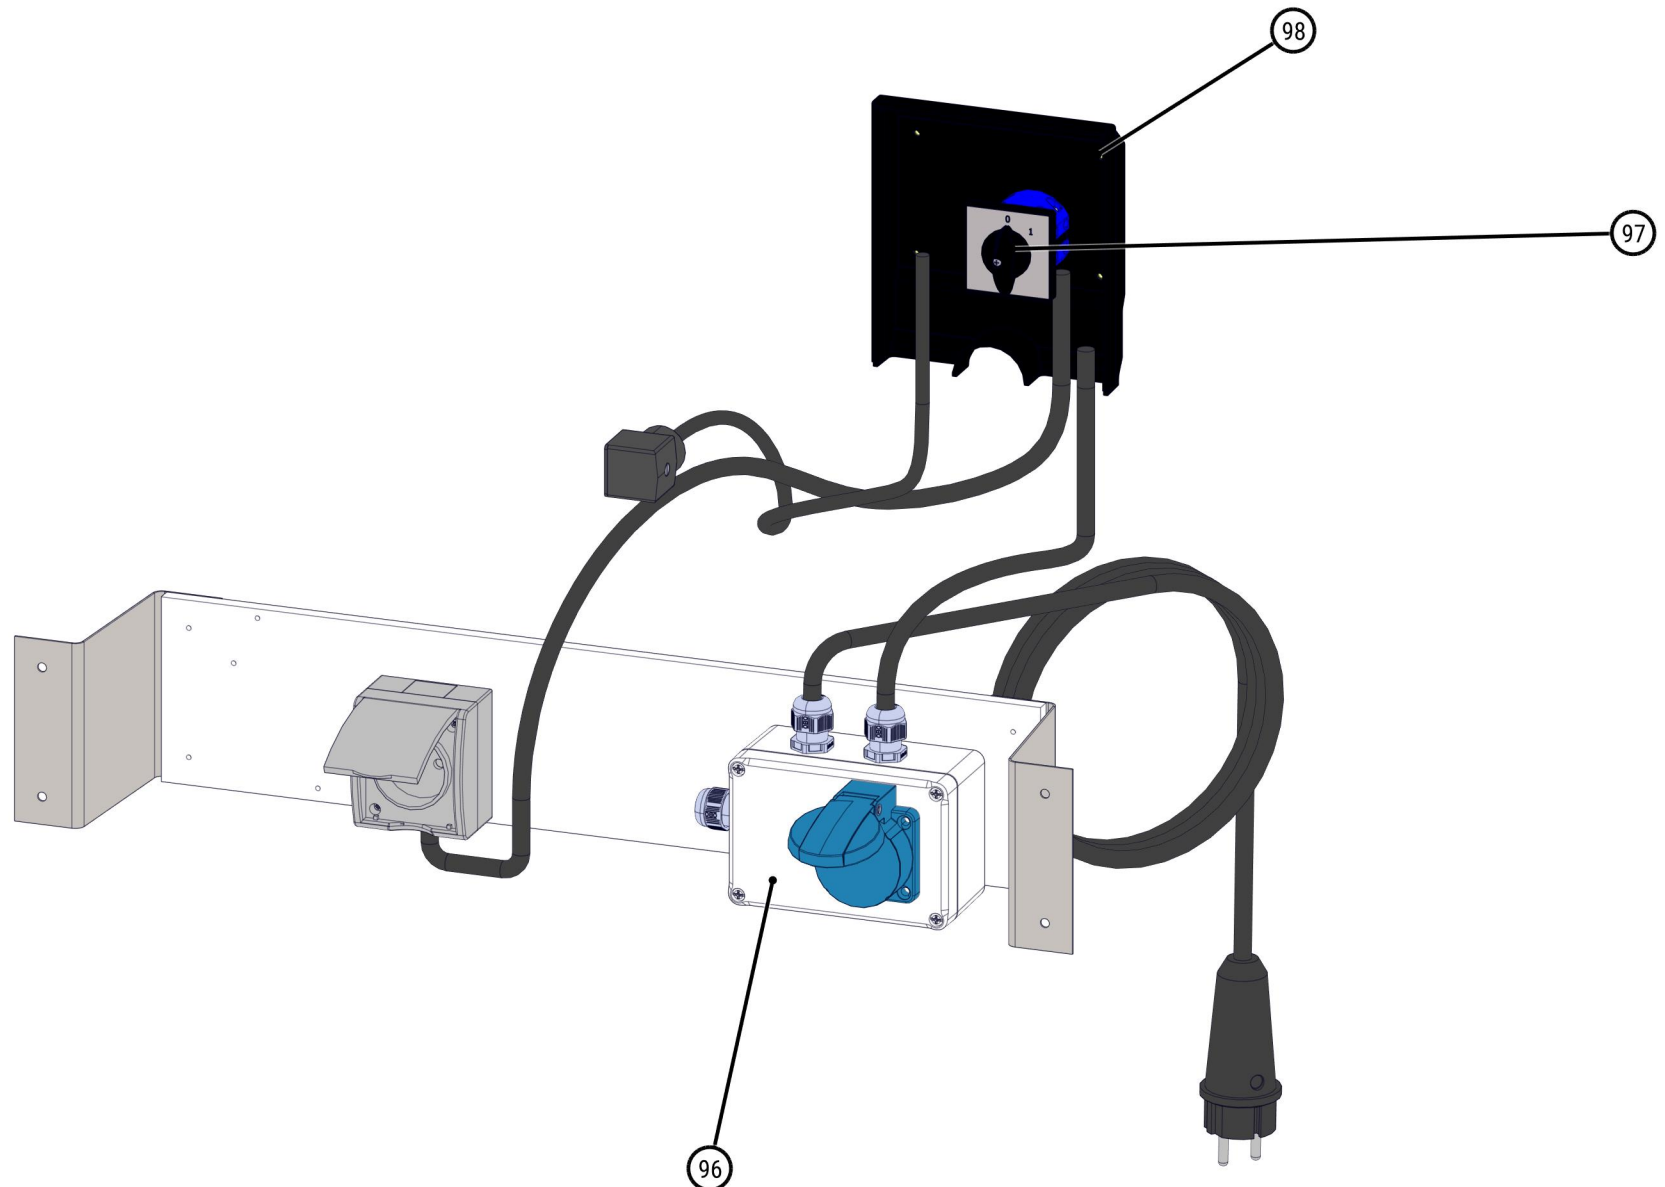

ID	ART. NR.	ARTIKEL	STÜCK
83	529516	Kunststoffrohr	1
84	529517	Winkelverbinder	1
85	529518	Einsteck-Winkelverbinder	1

ID	ART. NR.	ARTIKEL	STÜCK
86	470767	Magnetventil (komplett)	1

ID	ART. NR.	ARTIKEL	STÜCK
87	407112	Warmwasser-Verbindung	1
88	483954	Wasserschlauch (Magnetventil -> HD-Pumpe)	1

ID	ART. NR.	ARTIKEL	STÜCK
89	531682	Wasserfilter	1
90	537996	Wasserschlauch (Kaltwasser)	1

ID	ART. NR.	ARTIKEL	STÜCK
91	407112	Warmwasser-Verbindung (komplett = ID92 + ID93)	1
92	537996	Wasserschlauch	1

ID	ART. NR.	ARTIKEL	STÜCK
93	406379	Einschraub-Verschraubung	1

ID	ART. NR.	ARTIKEL	STÜCK
94	406638	Tauchpumpen-Anschluss	1
95	529086	Tauchpumpe C 250 W	1

ID	ART. NR.	ARTIKEL	STÜCK
96	471029	Tauchpumpen-Steckdose	1
97	531394	Hauptschalter	1