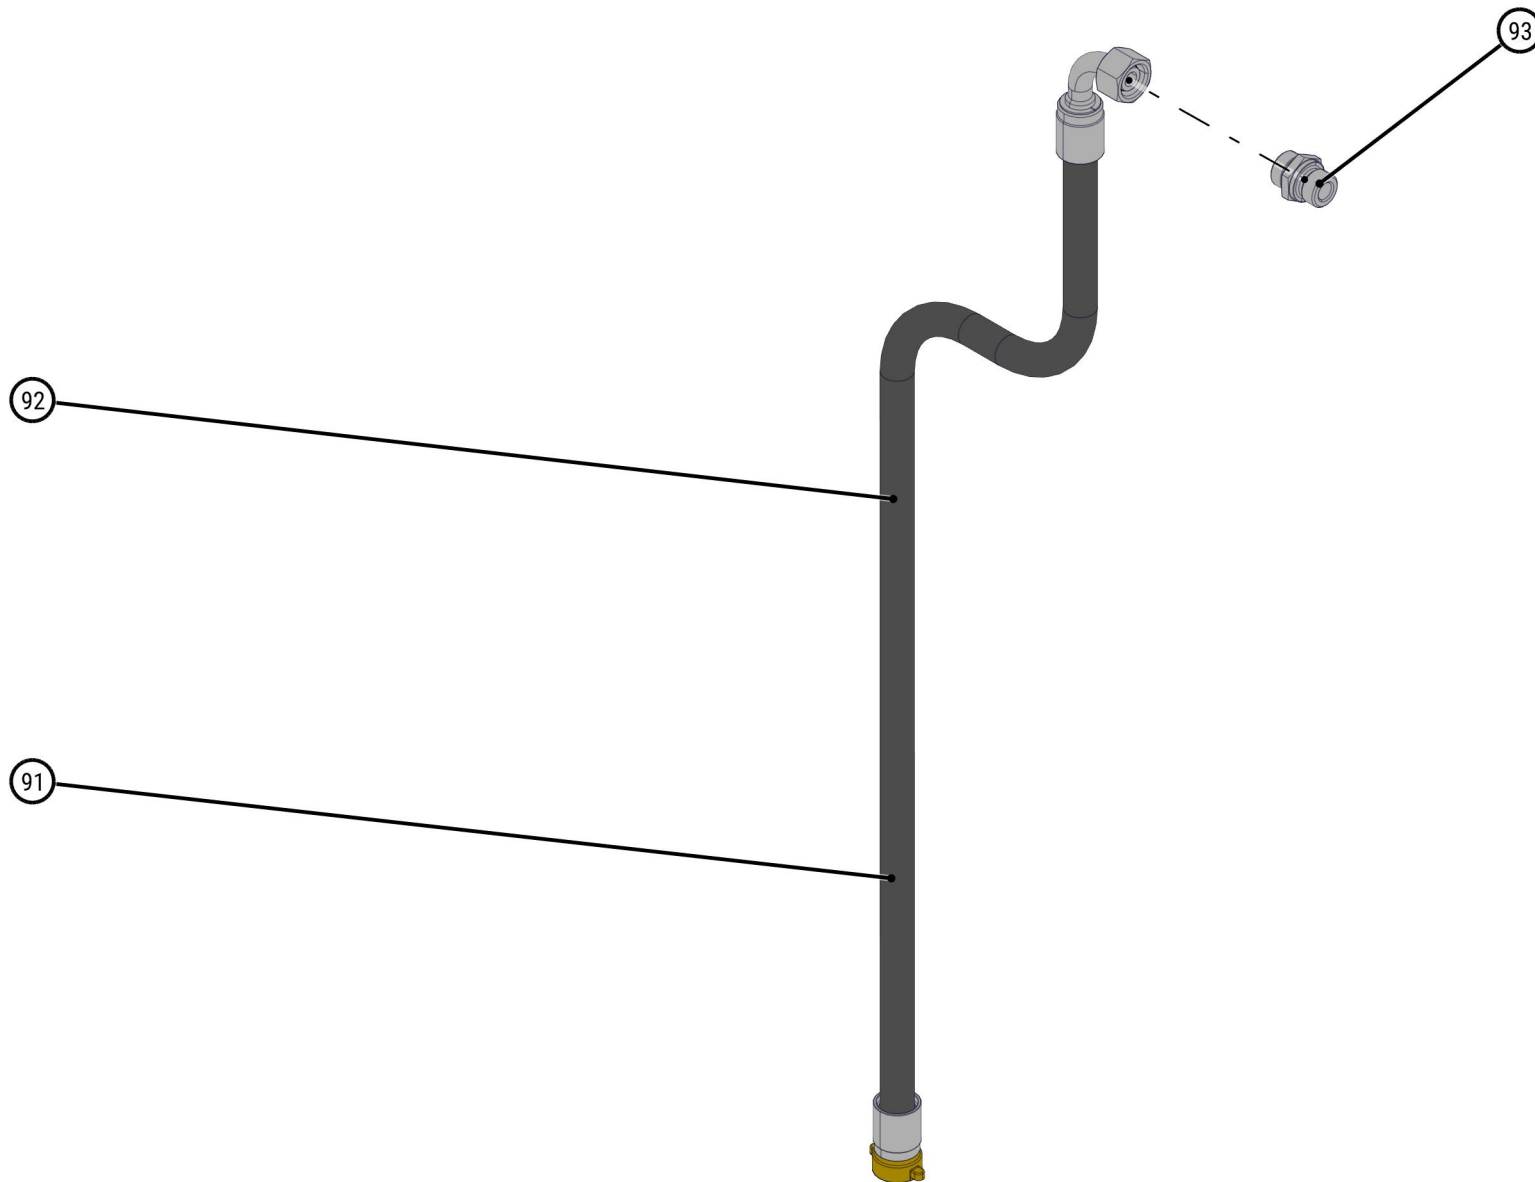

ID	ART. NR.	ARTIKEL	STÜCK
91	407112	Warmwasser-Verbindung (komplett = ID92 + ID93)	1
92	537996	Wasserschlauch	1

ID	ART. NR.	ARTIKEL	STÜCK
93	406379	Einschraub-Verschraubung	1