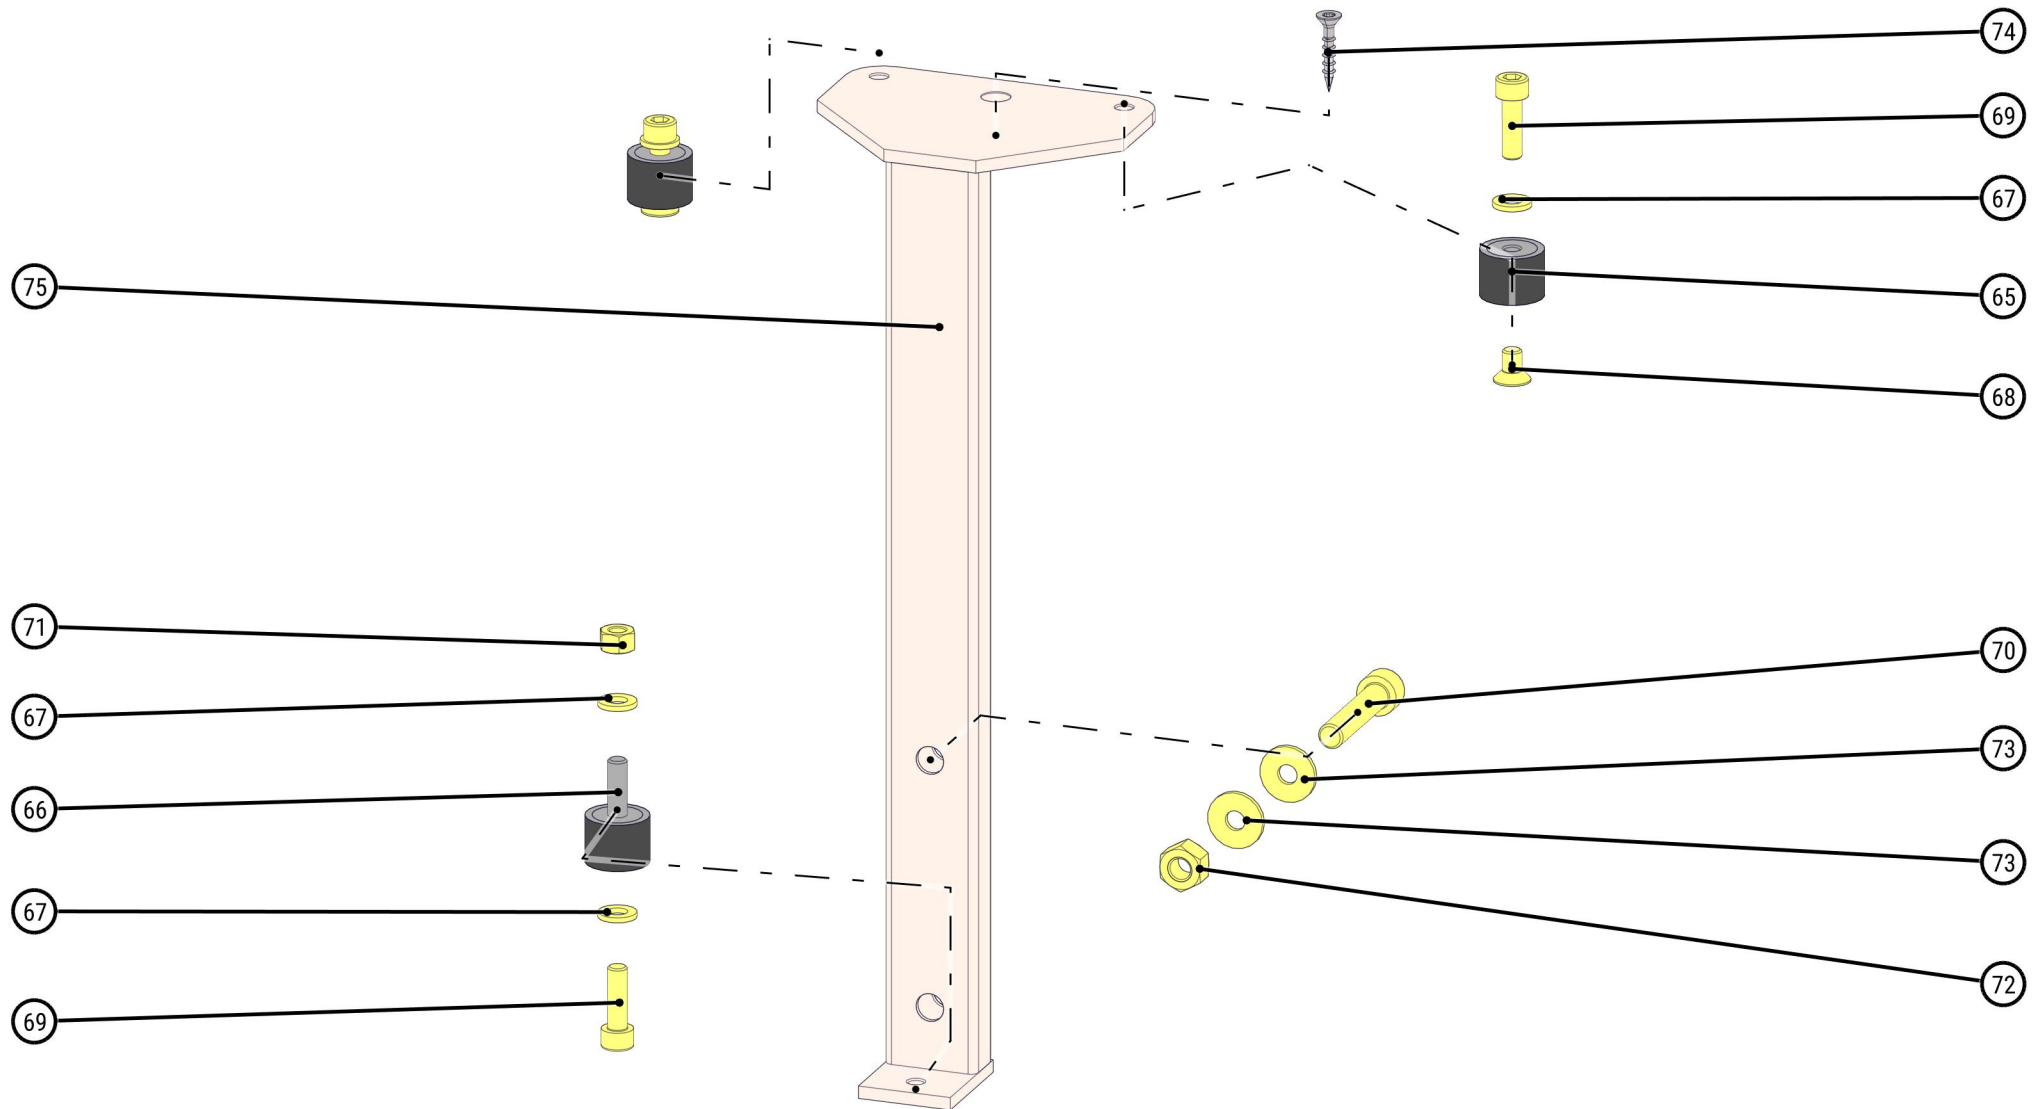

ID	ART. NR.	ARTIKEL	STÜCK
65	530307	Gummipuffer	1
66	530308	Gummipuffer	1
67	471033	Scheibe DIN 125 - A 6.4	3
68	530309	Senkkopfschraube DIN 7991 - M6 x 10	1

ID	ART. NR.	ARTIKEL	STÜCK
69	471032	Zylinderschraube DIN 912 - M6 x 20	2
70	471036	Zylinderschraube DIN 912 - M8 x 40	1
71	471035	Sechskantmutter ISO 4034 - M6	1
72	530668	Sechskantmutter ISO 4034 - M8	1

ID	ART. NR.	ARTIKEL	STÜCK
73	471043	Scheibe DIN 9021 - 6.4	2
74	530312	Spanplattenschraube TX 4,0x25 A2	1
75	530325	Halterung	1