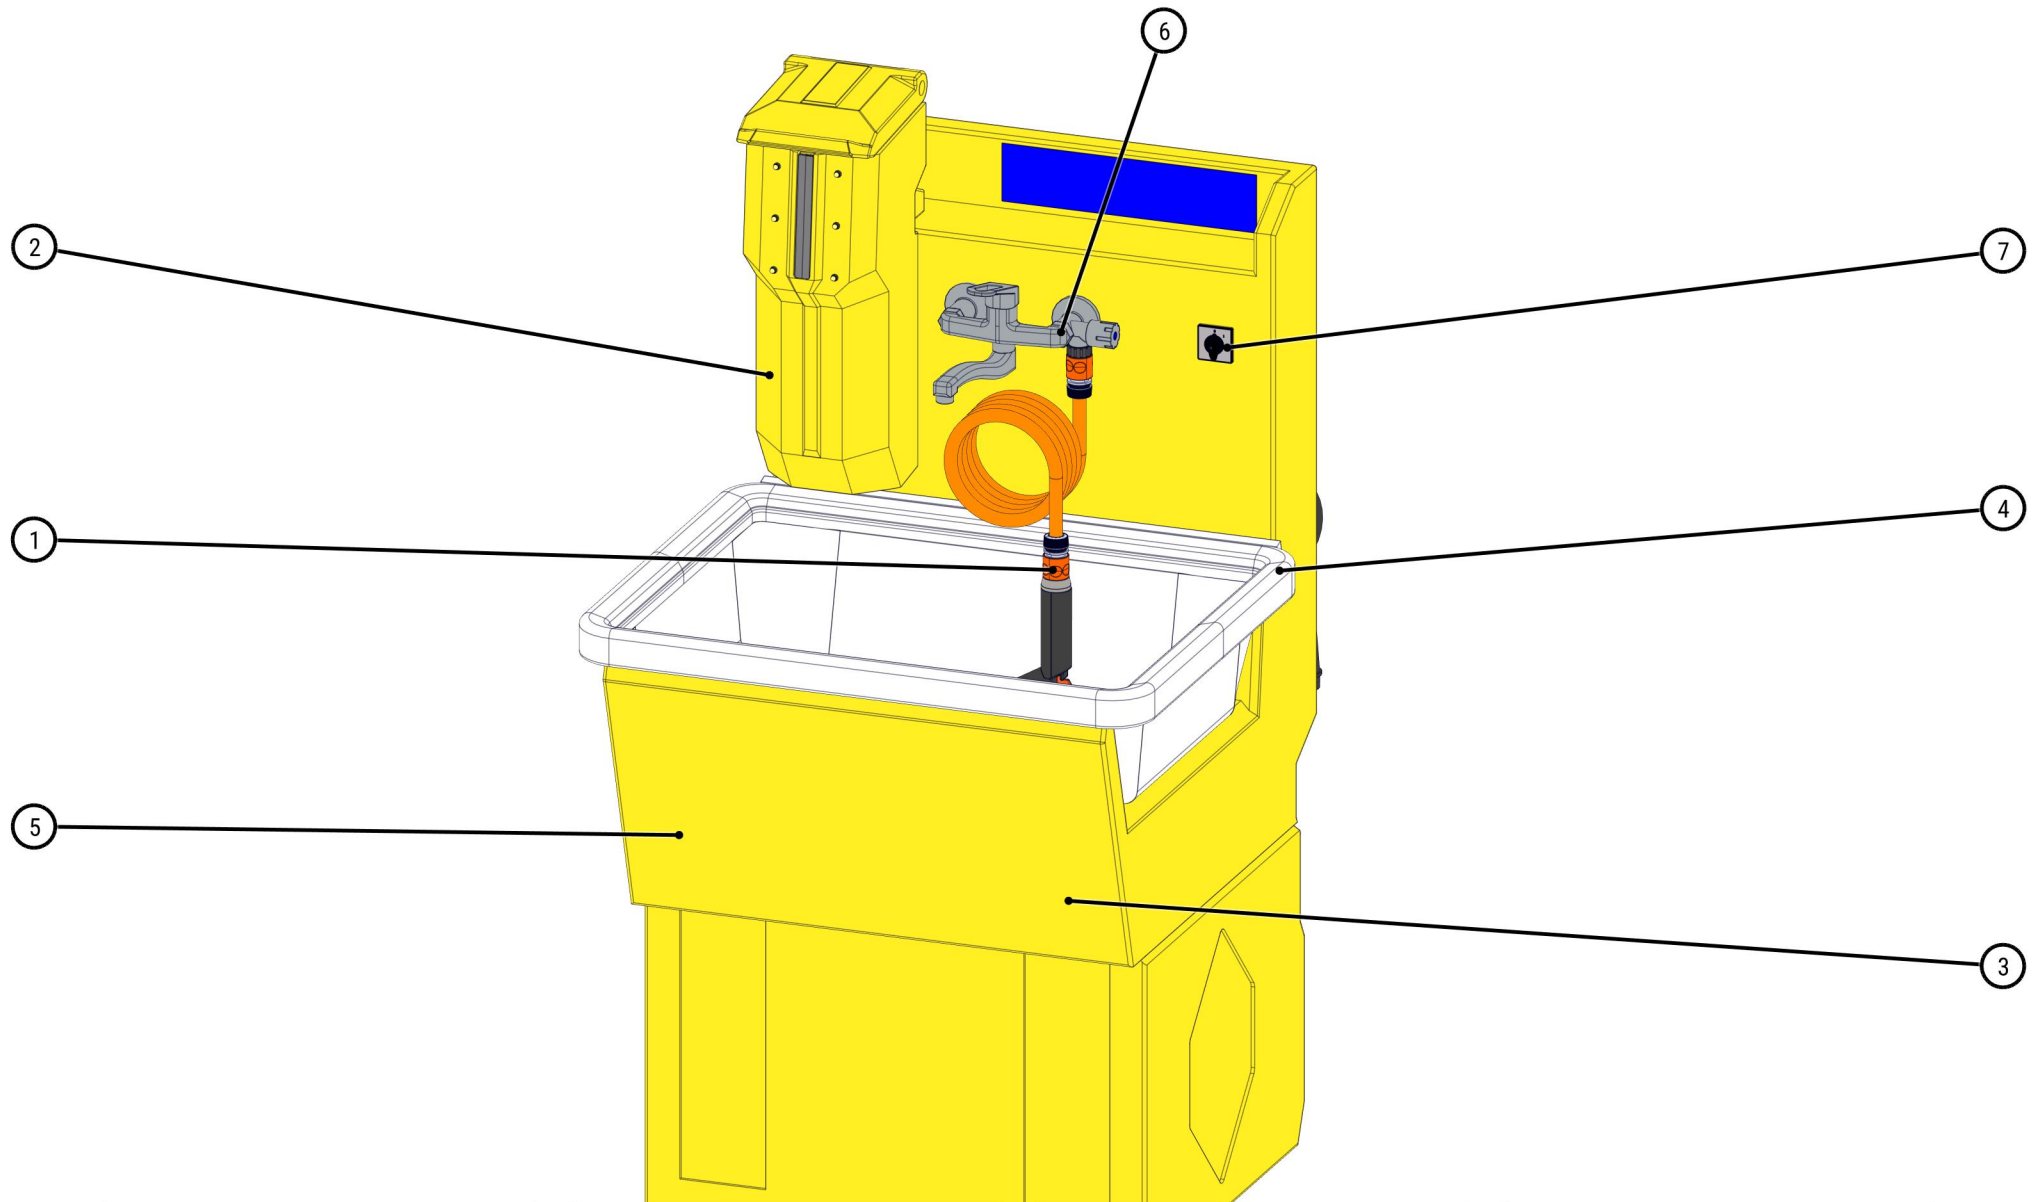

ID	ART. NR.	ARTIKEL	STÜCK
0	111541018	Werkzeug-Waschsystem STROBBER WAW 800	1

ID	ART. NR.	ARTIKEL	STÜCK
1	405621	Reinigungs-Set	1
2	463839	Walzenreiniger	1

ID	ART. NR.	ARTIKEL	STÜCK
3	470440	Tauchpumpe	1
4	528887	Beckeneinsatz 800	1