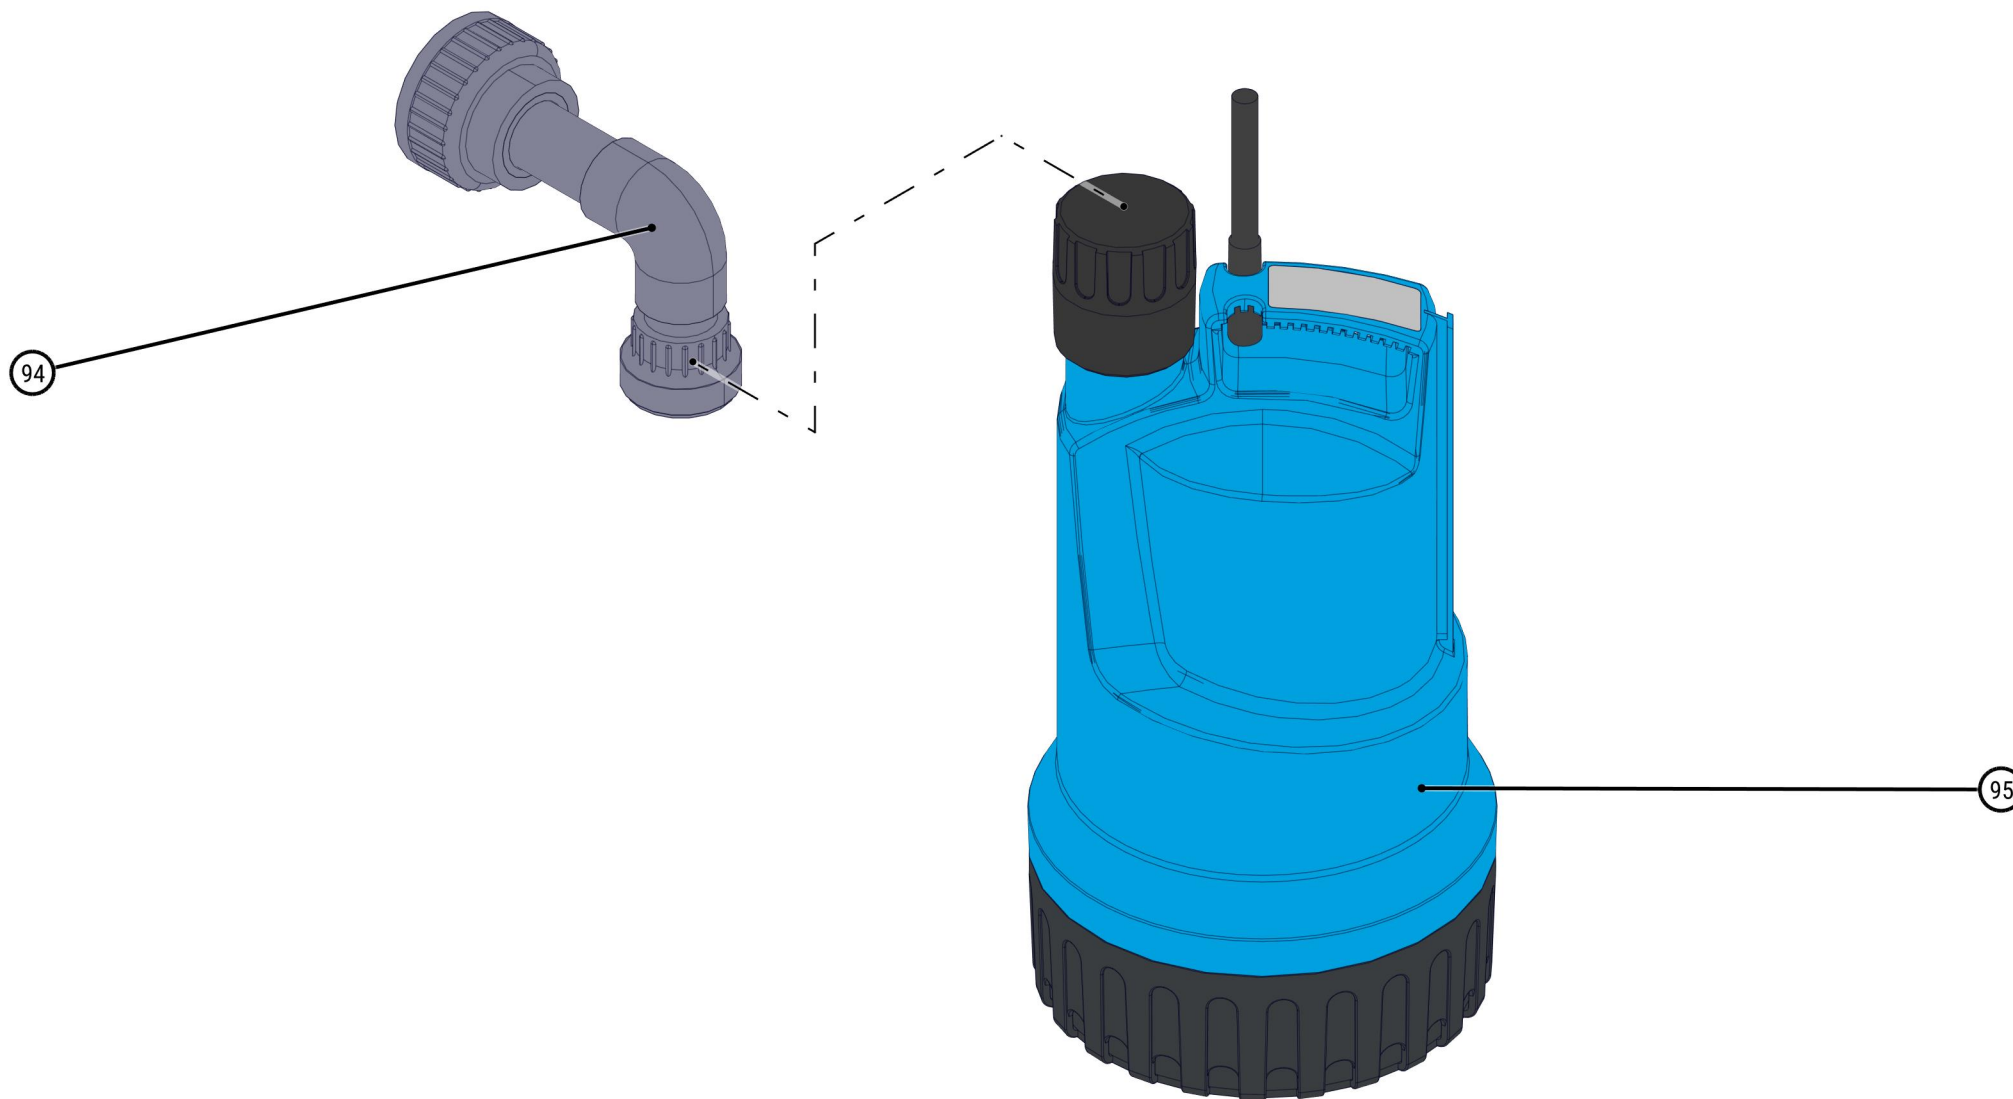

ID	ART. NR.	ARTIKEL	STÜCK
94	406638	Tauchpumpen-Anschluss	1
95	529086	Tauchpumpe C 250 W	1