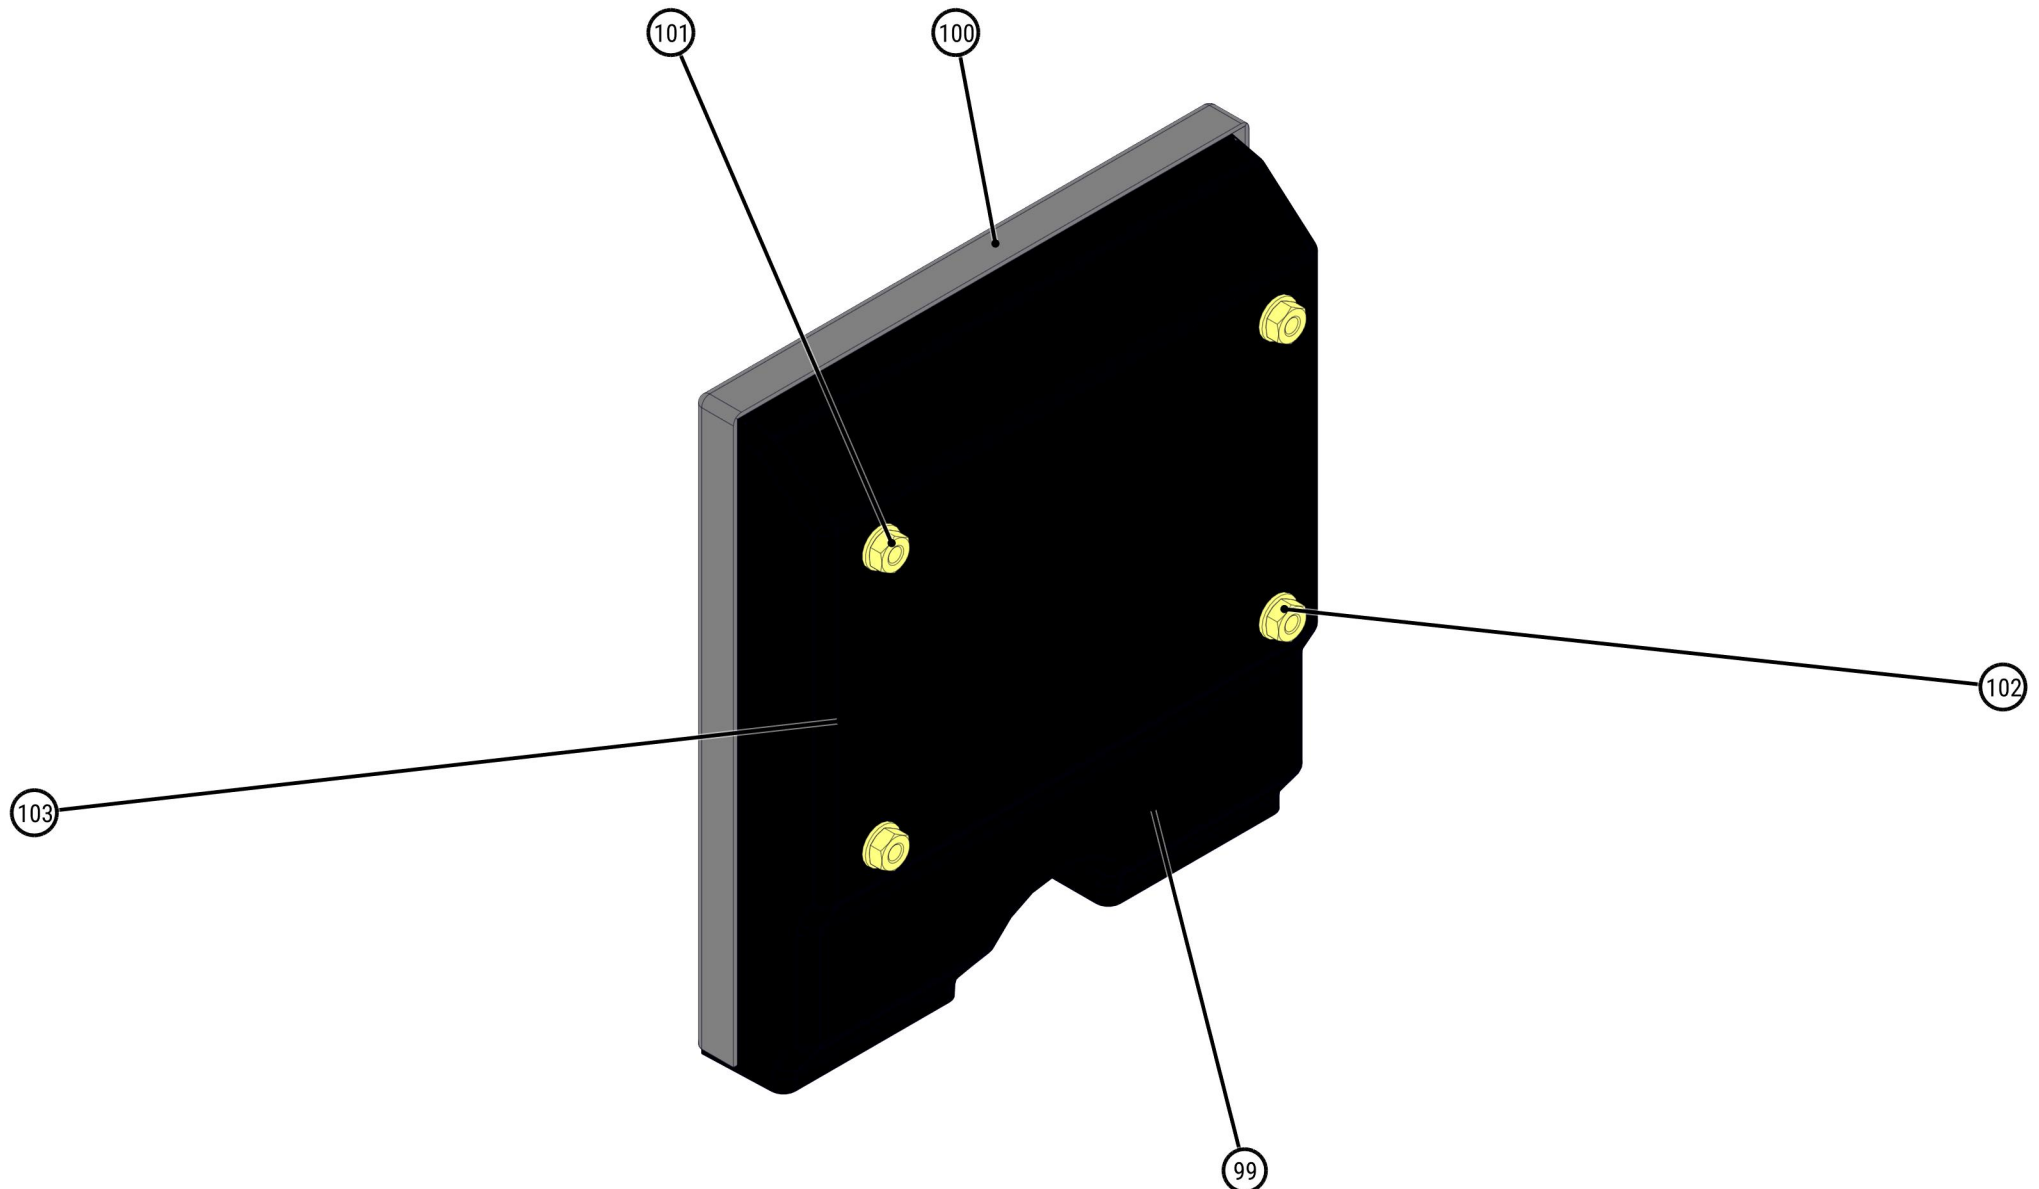

ID	ART. NR.	ARTIKEL	STÜCK
99	531047	Abschlussdeckel	1
100	531050	Dichtprofil	1

ID	ART. NR.	ARTIKEL	STÜCK
101	405799	Scheibe DIN 125 - A 4.3	4
102	531053	Sechskantmutter ISO 4032 - M4	4

ID	ART. NR.	ARTIKEL	STÜCK
103	470765	Abschlussdeckel (komplett)	1