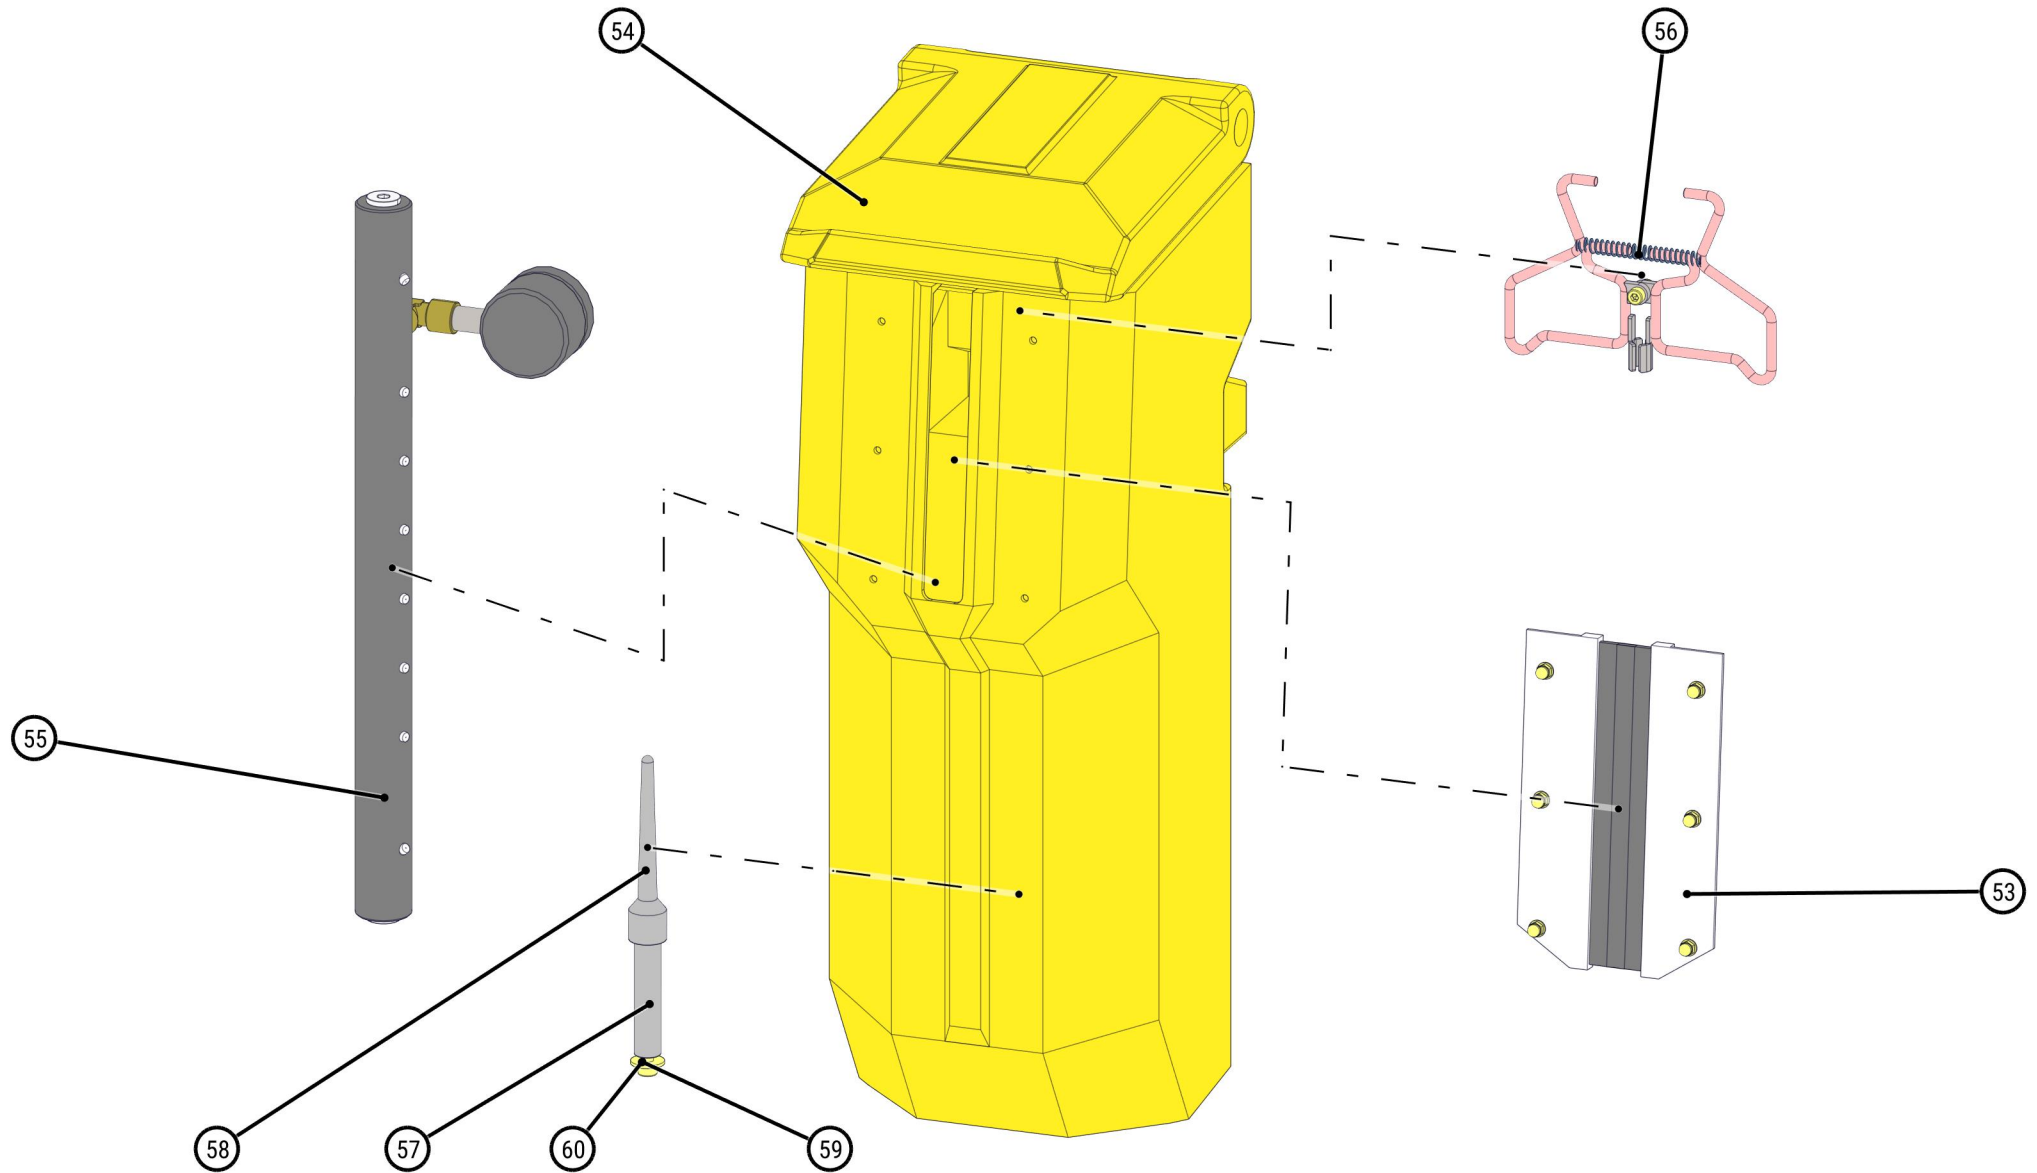

ID	ART. NR.	ARTIKEL	STÜCK
53	405955	Abdichtung Bürste	1
54	470747	Walzenreiniger-Gehäuse (ohne Inhalt)	1
55	470753	Düsenrohr	1

ID	ART. NR.	ARTIKEL	STÜCK
56	470757	Walzenklammer	1
57	530259	Hülse	1
58	530260	Walzenzentrierung	1

ID	ART. NR.	ARTIKEL	STÜCK
59	445132	Zylinderschraube DIN 912 - M6 x 75	1
60	471043	Scheibe DIN 9021 - 6.4	1