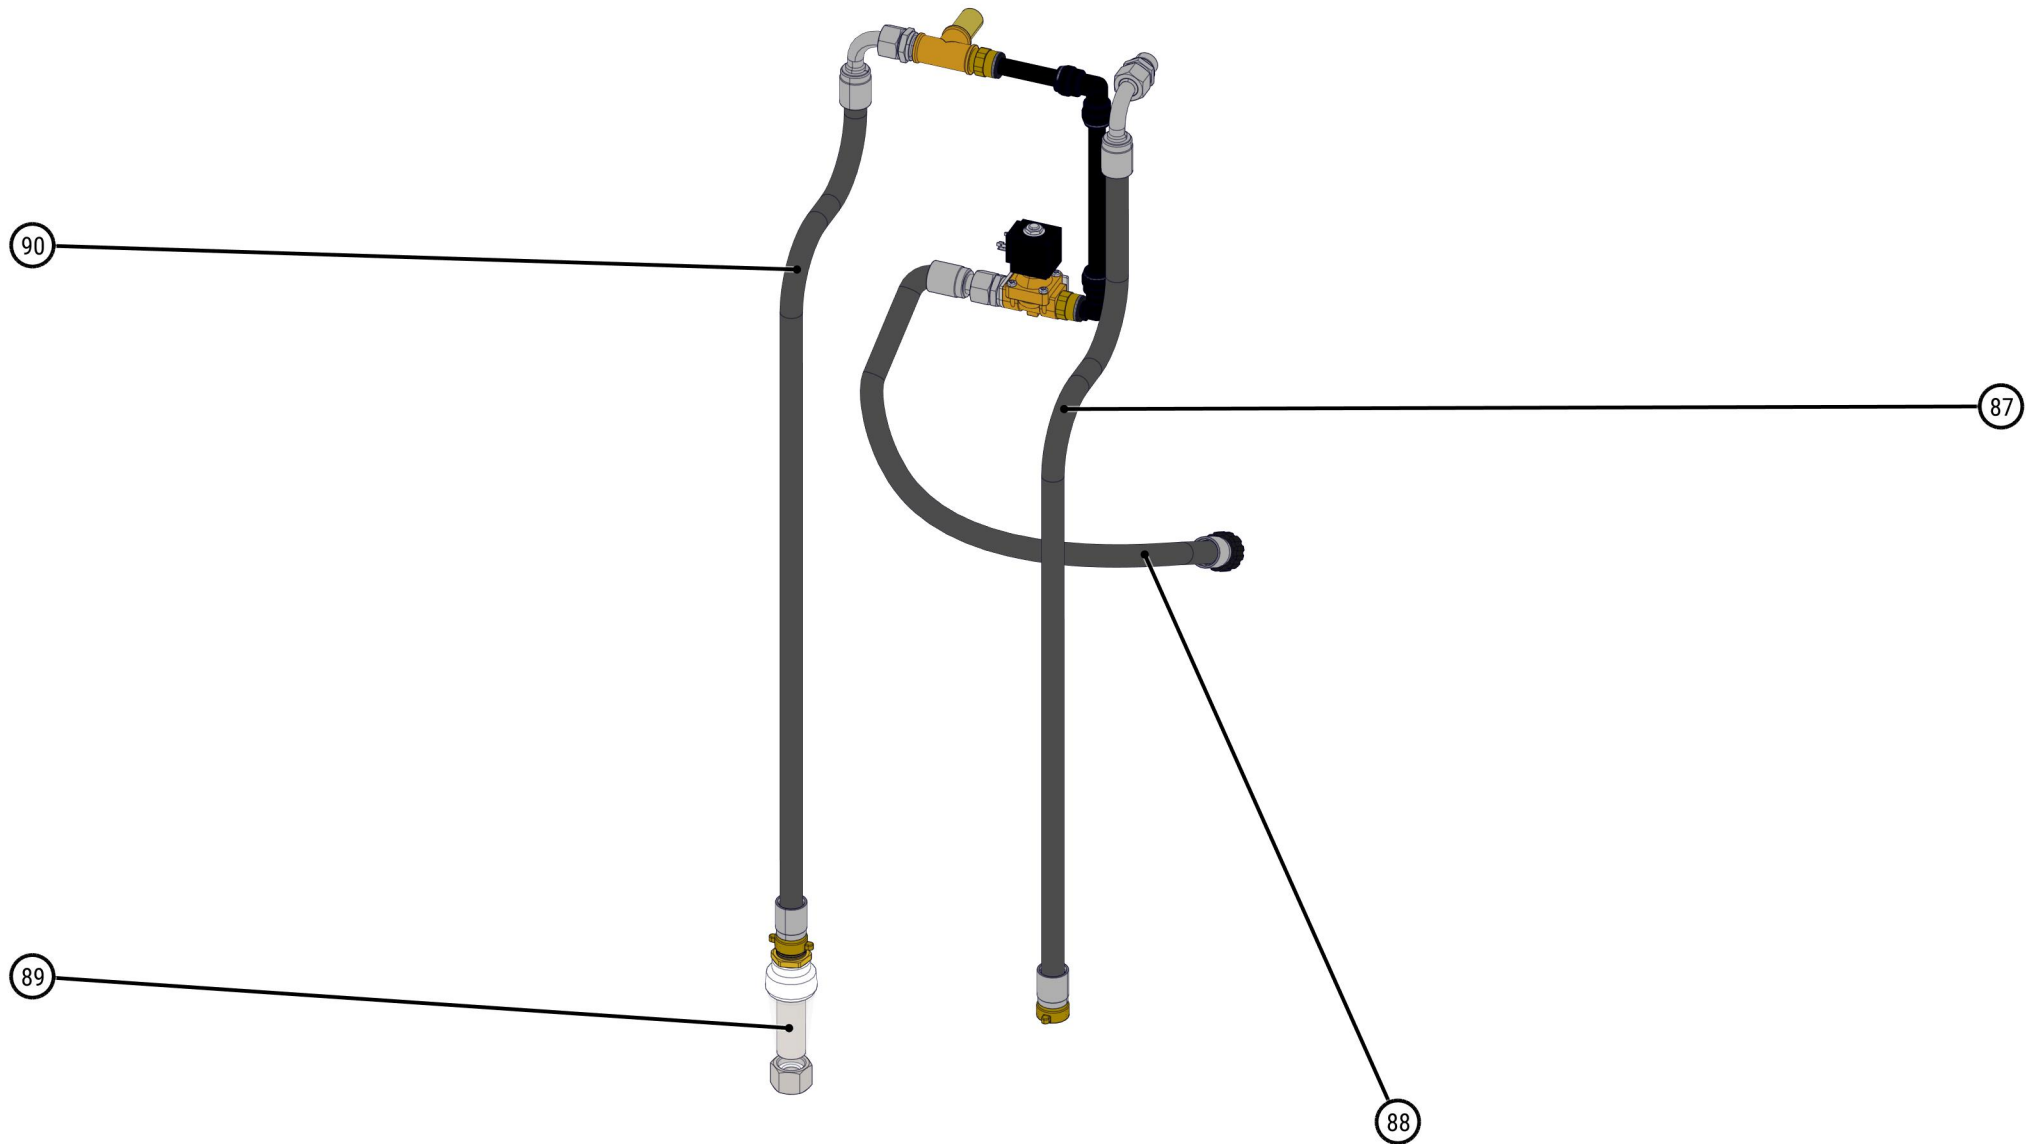

ID	ART. NR.	ARTIKEL	STÜCK
87	407112	Warmwasser-Verbindung	1
88	483954	Wasserschlauch (Magnetventil -> HD-Pumpe)	1

ID	ART. NR.	ARTIKEL	STÜCK
89	531682	Wasserfilter	1
90	537996	Wasserschlauch (Kaltwasser)	1