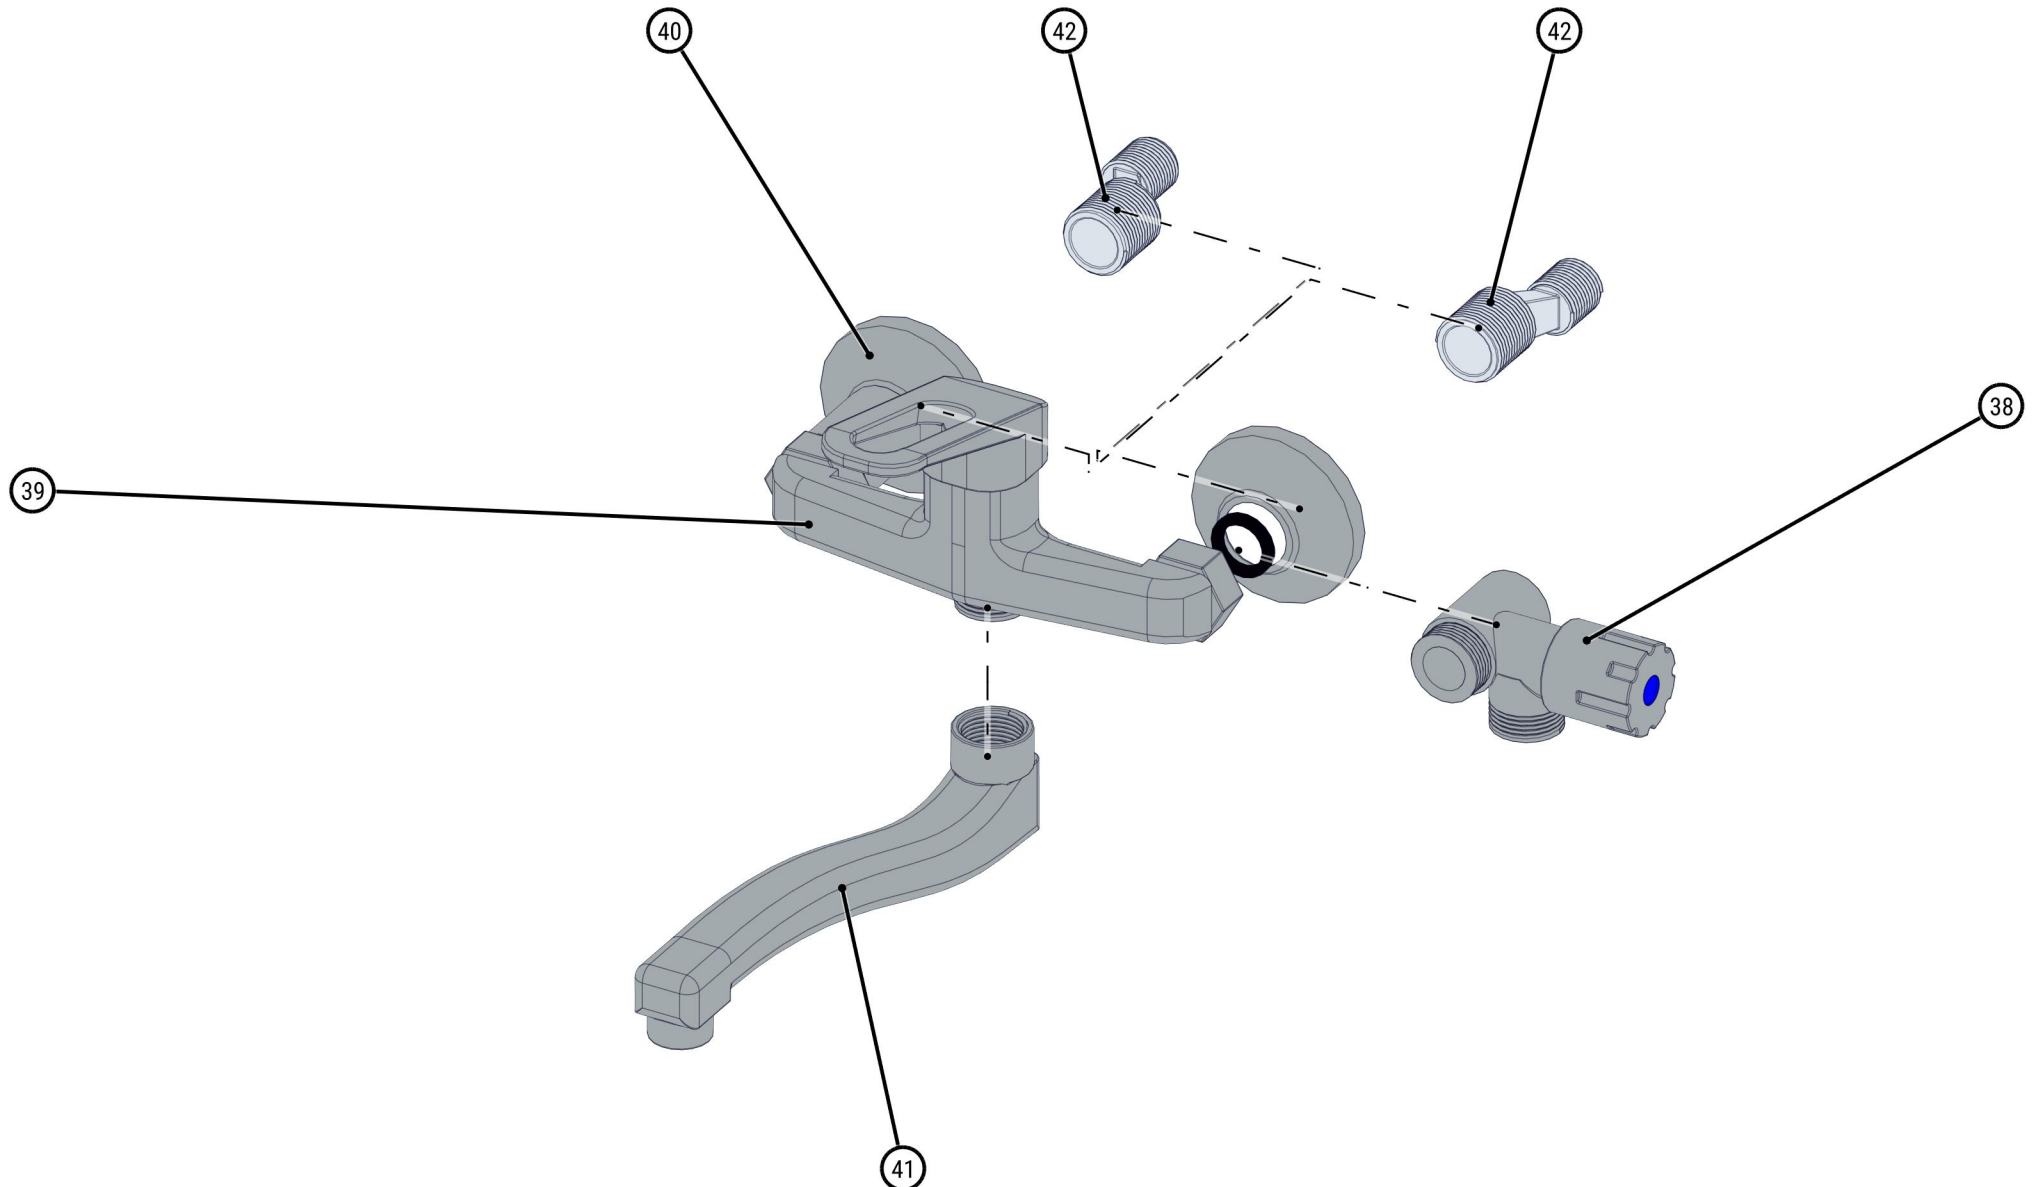

ID	ART. NR.	ARTIKEL	STÜCK
38	528930	Geräteanschlussarmatur	1
39	529075	Wasserarmatur (komplett)	1

ID	ART. NR.	ARTIKEL	STÜCK
40	530908	Einhebelmischer	1
41	528929	S-Auslauf	1

ID	ART. NR.	ARTIKEL	STÜCK
42	531013	S-Anschluss	2