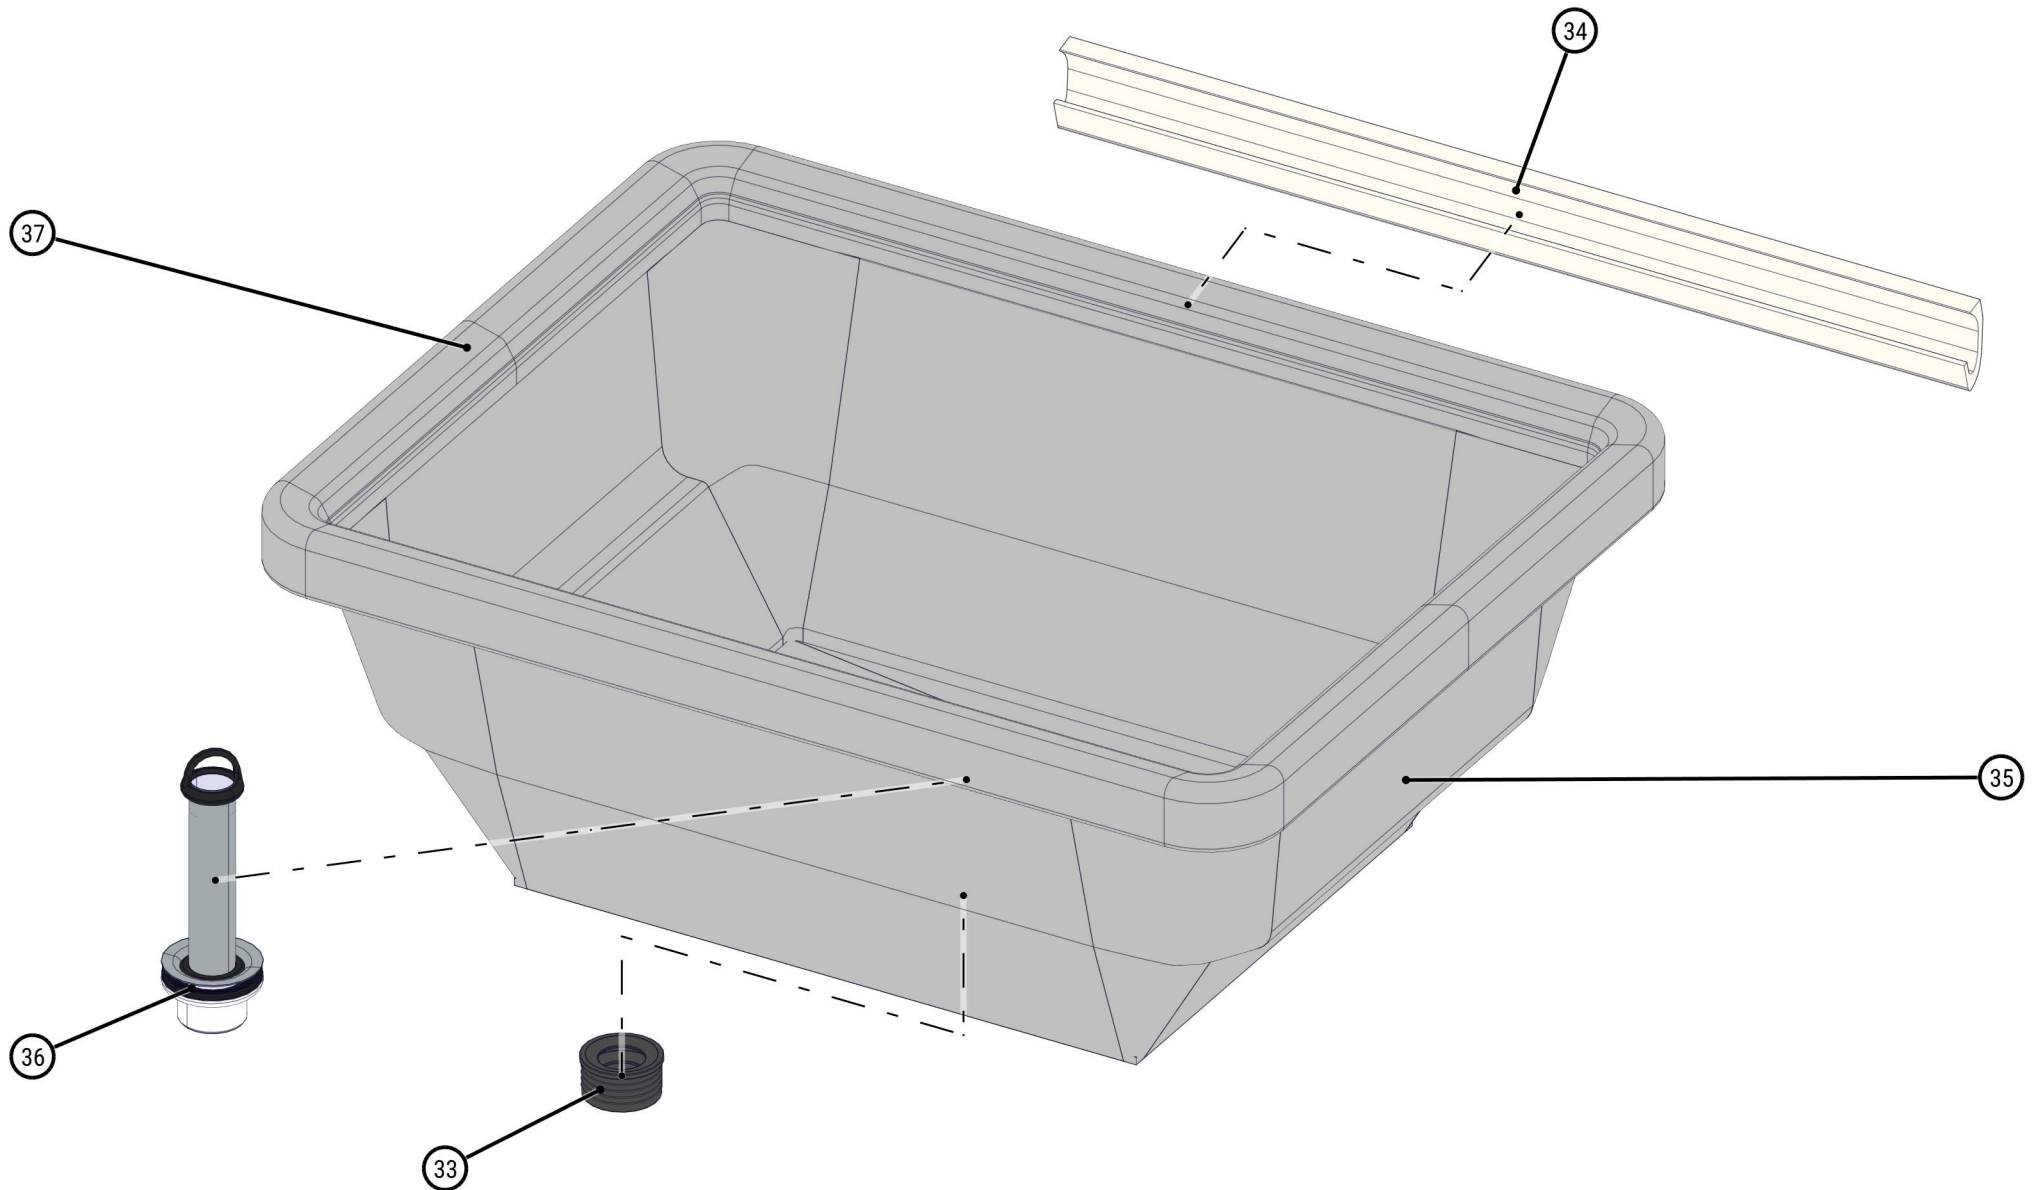

ID	ART. NR.	ARTIKEL	STÜCK
33	495779	Gummilippendichtung	1
34	528867	Waschbeckenprofil	1

ID	ART. NR.	ARTIKEL	STÜCK
35	528879	Waschbecken 800	1
36	531413	Standrohrventil	1

ID	ART. NR.	ARTIKEL	STÜCK
37	528887	Beckeneinsatz 800 (komplett)	1