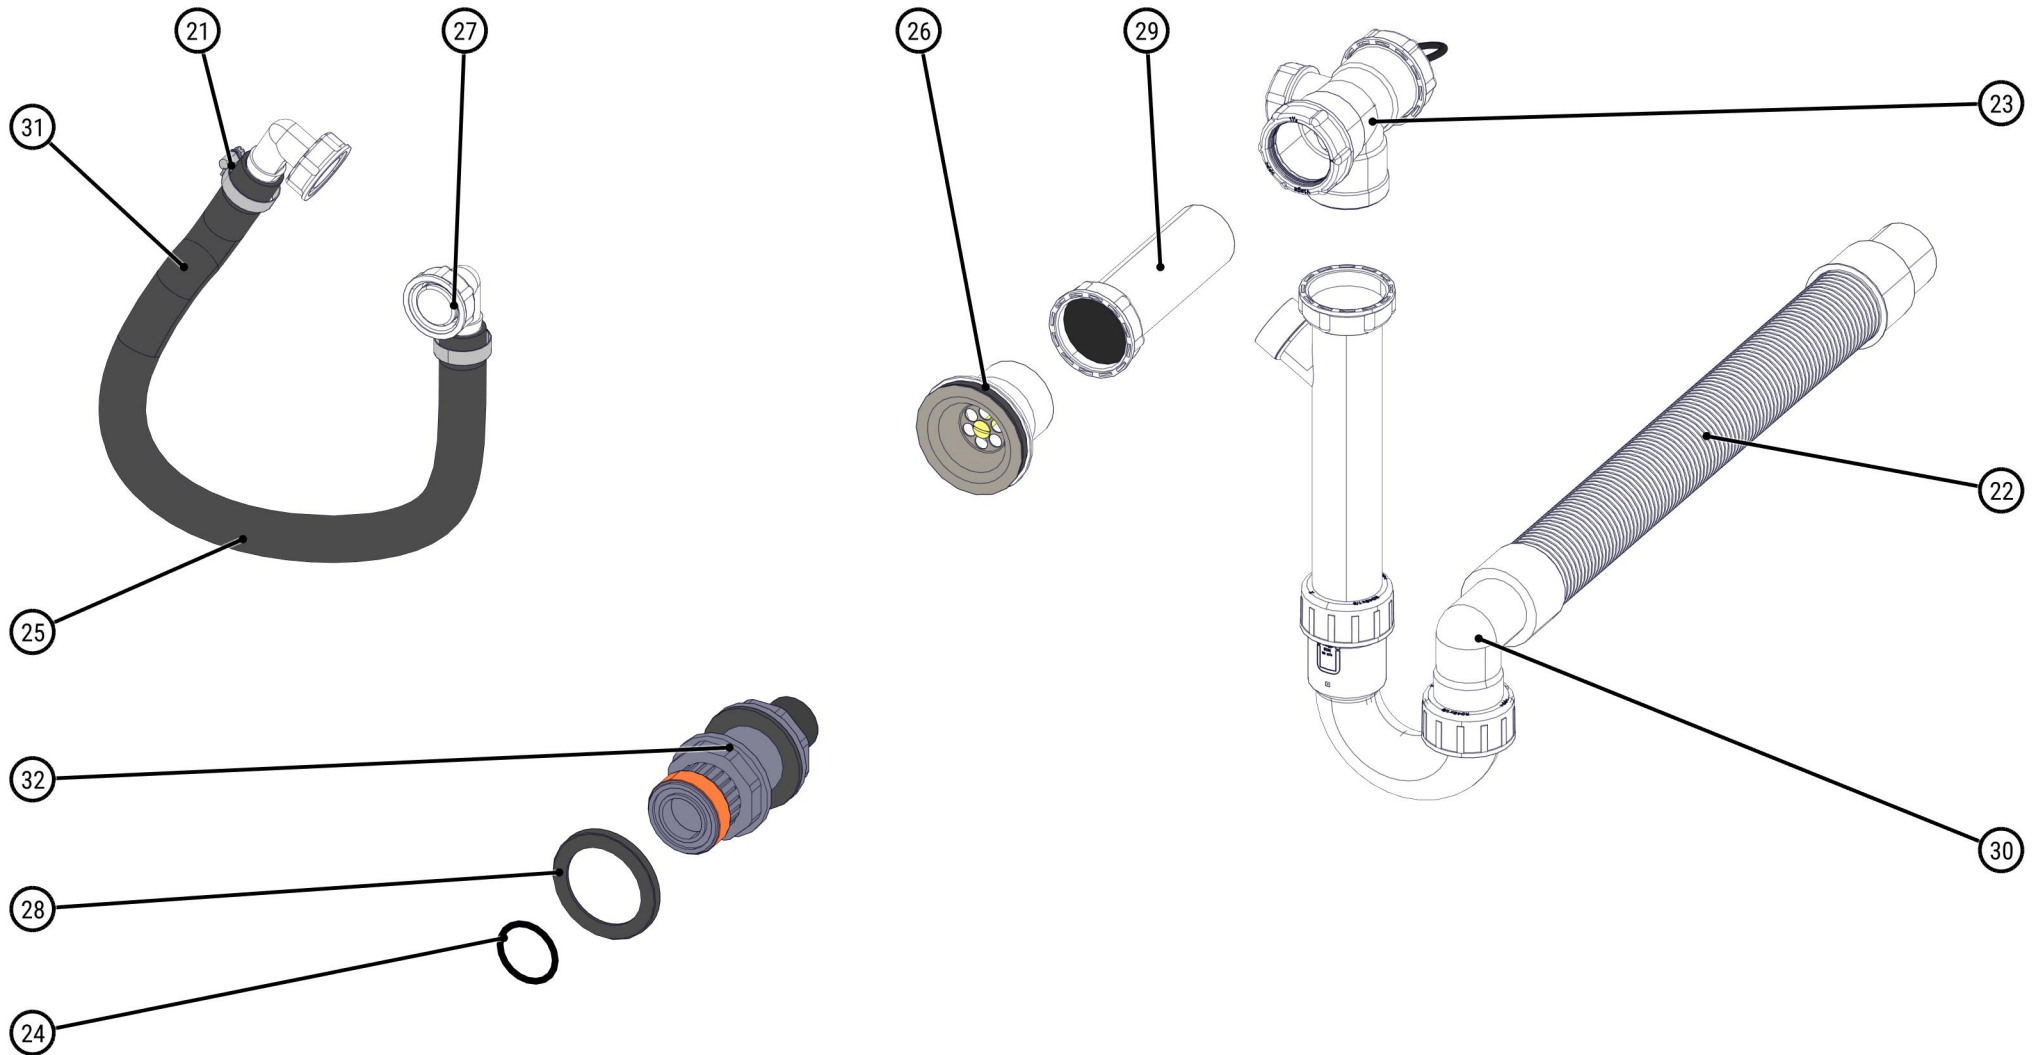

ID	ART. NR.	ARTIKEL	STÜCK
5	528910	Waschbeckenenträger	1
6	529075	Wasserarmatur	1

ID	ART. NR.	ARTIKEL	STÜCK
7	529482	Steckdosenleiste	1

ID	ART. NR.	ARTIKEL	STÜCK
8	463840	Gewebe-Schmutzfilter	1
9	470745	Dichtschnur	1
10	528822	Waschbeckenträger	1
11	528931	Armaturenanschluss	2
12	529078	Abdeckplatte	1

ID	ART. NR.	ARTIKEL	STÜCK
13	529079	Riegel	6
14	529228	Filterkorb	1
15	530312	Spanplattenschraube TX 4,0x25	6
16	530885	Linsenkopf-Blechschaube DIN 7981 3,5x22	6
17	470438	Siphon	1

ID	ART. NR.	ARTIKEL	STÜCK
18	470439	Wasserablassschlauch	1
19	529118	Wanddurchführung	1
20	530433	Schildersatz	1

ID	ART. NR.	ARTIKEL	STÜCK
21	405403	Schlauchschelle	2
22	406682	Röhrensiphon Flex	1
23	470180	T-Stück	1
24	470740	O-Ring	1
25	476975	Gummischlauch	1

ID	ART. NR.	ARTIKEL	STÜCK
26	528873	Spülen-Ablaufventil	1
27	529158	Winkel-Schlauchanschluss	2
28	529195	Dichtung	1
29	529199	Tauchrohr	1
30	470438	Siphon (komplett)	1

ID	ART. NR.	ARTIKEL	STÜCK
31	470439	Wasserablassschlauch (komplett)	1
32	529118	Wanddurchführung (komplett)	1

ID	ART. NR.	ARTIKEL	STÜCK
33	495779	Gummilippendichtung	1
34	528867	Waschbeckenprofil	1

ID	ART. NR.	ARTIKEL	STÜCK
35	528879	Waschbecken 800	1
36	531413	Standrohrventil	1