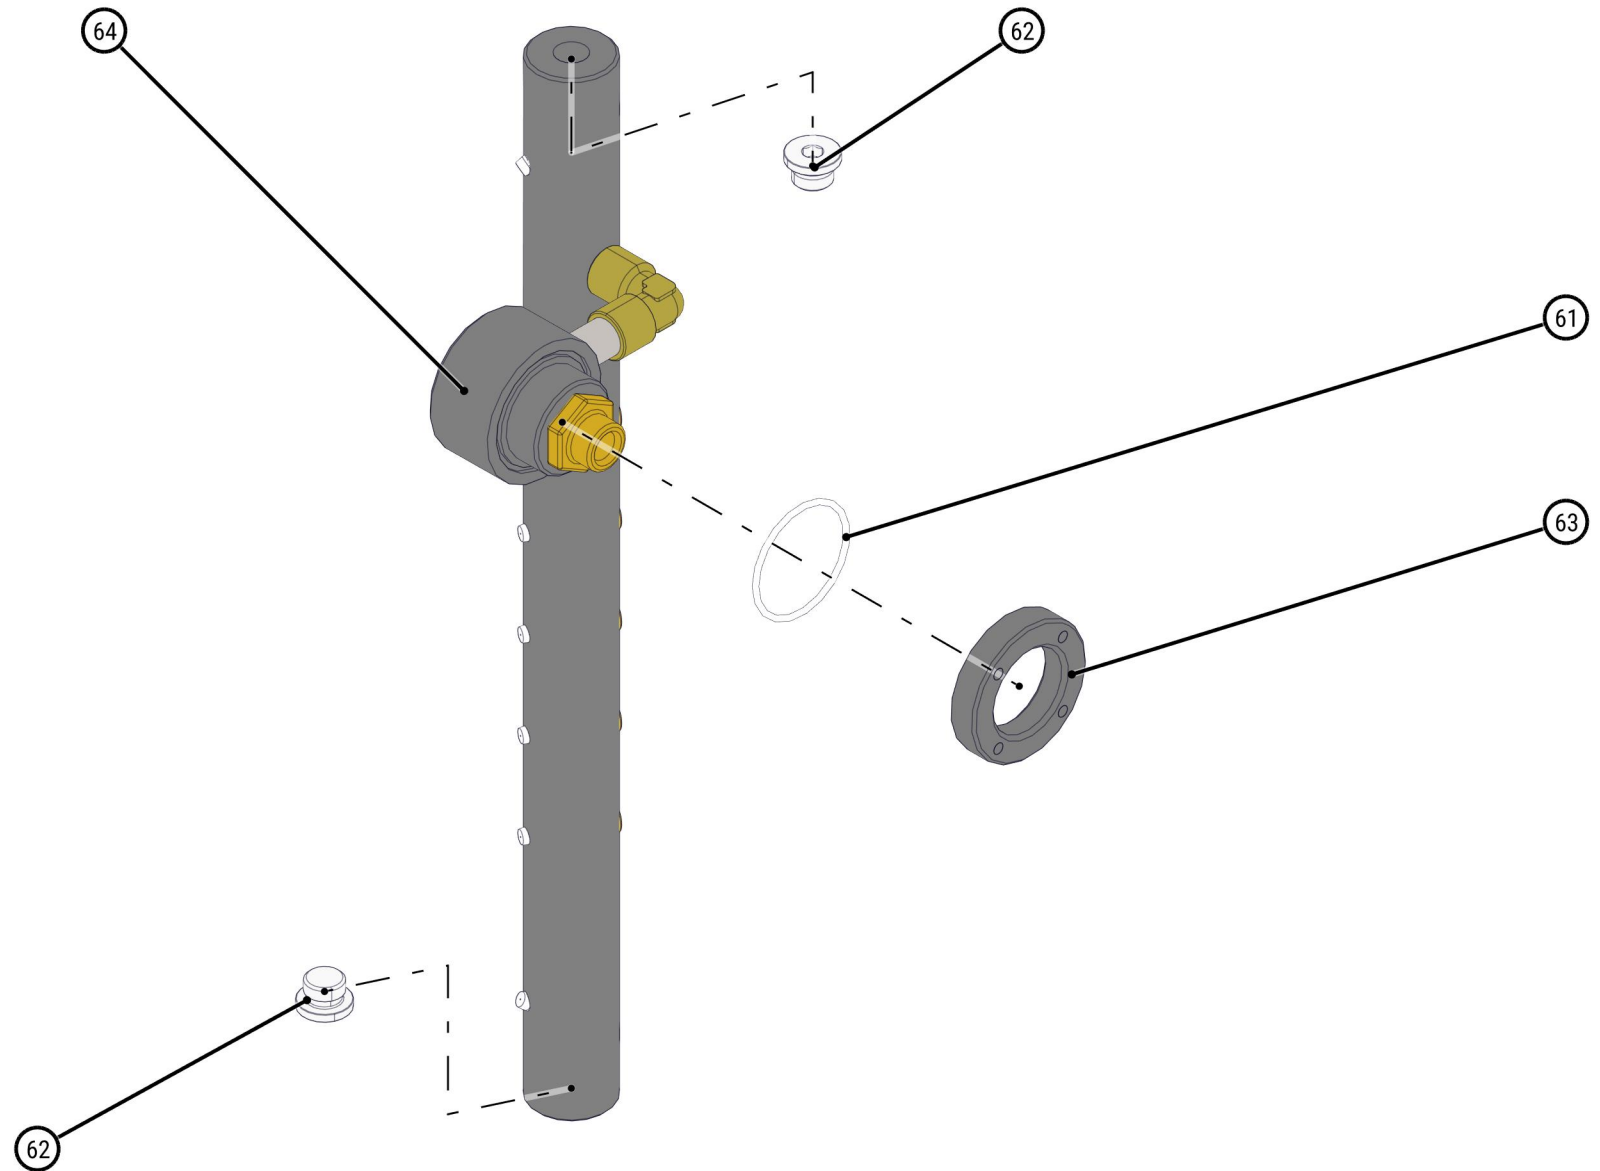

ID	ART. NR.	ARTIKEL	STÜCK
56	470757	Walzenklammer	1
57	530259	Hülse	1
58	530260	Walzenzentrierung	1

ID	ART. NR.	ARTIKEL	STÜCK
59	445132	Zylinderschraube DIN 912 - M6 x 75	1
60	471043	Scheibe DIN 9021 - 6.4	1