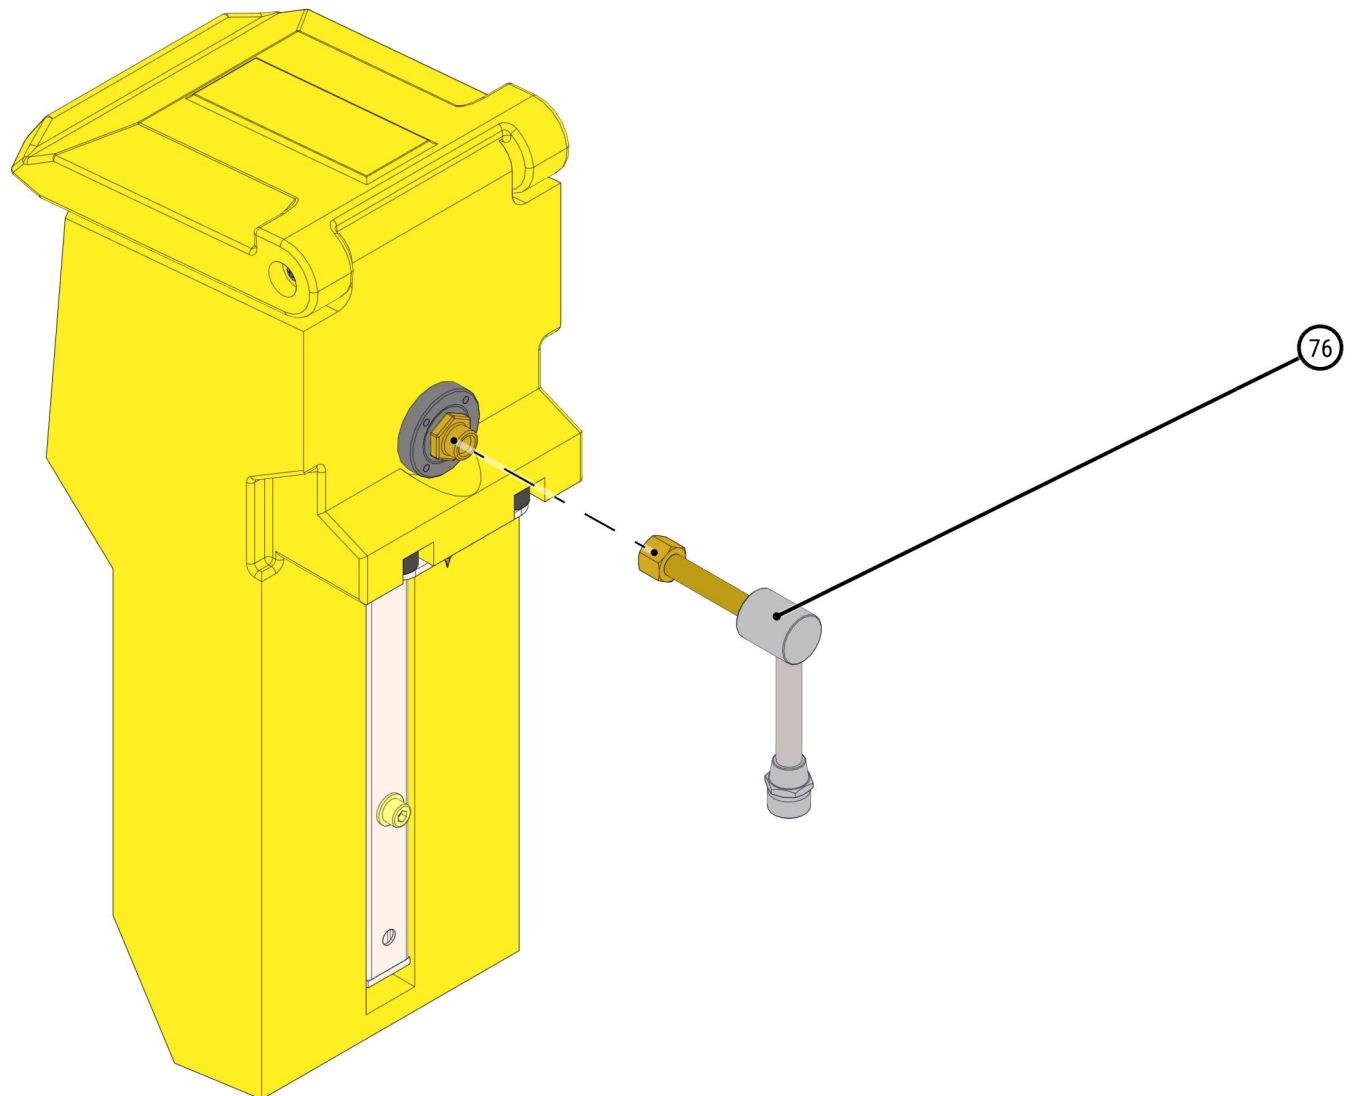

ID	ART. NR.	ARTIKEL	STÜCK
61	470601	O-Ring	1
62	471037	Verschlusschraube	2

ID	ART. NR.	ARTIKEL	STÜCK
63	530284	Überwurfmutter	1
64	470753	Düsenrohr (komplett)	1

ID	ART. NR.	ARTIKEL	STÜCK
65	530307	Gummipuffer	1
66	530308	Gummipuffer	1
67	471033	Scheibe DIN 125 - A 6.4	3
68	530309	Senkkopfschraube DIN 7991 - M6 x 10	1

ID	ART. NR.	ARTIKEL	STÜCK
73	471043	Scheibe DIN 9021 - 6.4	2
74	530312	Spanplattenschraube TX 4,0x25 A2	1
75	530325	Halterung	1

ID	ART. NR.	ARTIKEL	STÜCK
76	470768	Anschlusswinkel	1

ART. NR: 407026
Kaltwasser-Verbindung
Reparatursatz inklusive Wasserschlauch