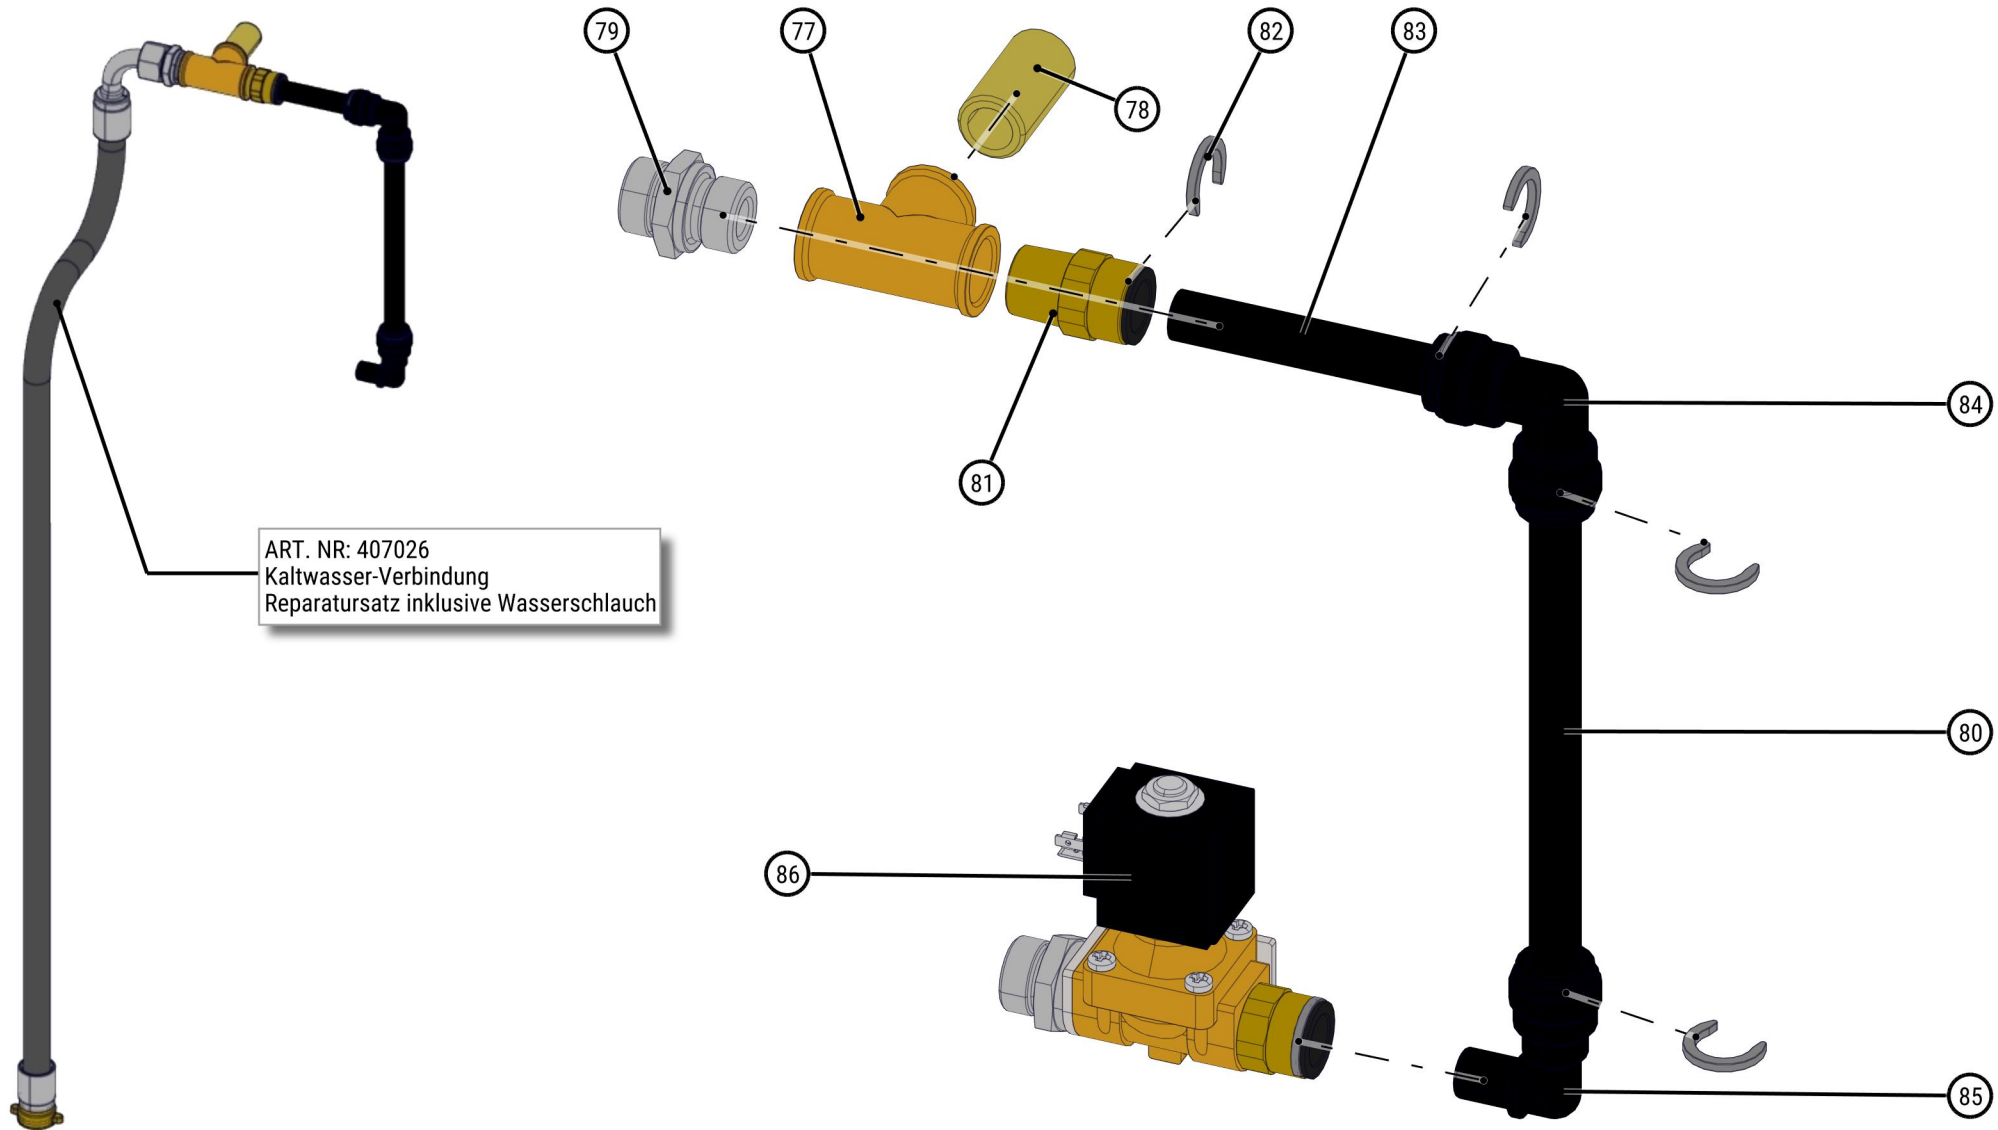

ID	ART. NR.	ARTIKEL	STÜCK
56	470757	Walzenklammer	1
57	530259	Hülse	1
58	530260	Walzenzentrierung	1

ID	ART. NR.	ARTIKEL	STÜCK
59	445132	Zylinderschraube DIN 912 - M6 x 75	1
60	471043	Scheibe DIN 9021 - 6.4	1

ID	ART. NR.	ARTIKEL	STÜCK
61	470601	O-Ring	1
62	471037	Verschlusschraube	2

ID	ART. NR.	ARTIKEL	STÜCK
63	530284	Überwurfmutter	1
64	470753	Düsenrohr (komplett)	1

ID	ART. NR.	ARTIKEL	STÜCK
65	530307	Gummipuffer	1
66	530308	Gummipuffer	1
67	471033	Scheibe DIN 125 - A 6.4	3
68	530309	Senkkopfschraube DIN 7991 - M6 x 10	1

ID	ART. NR.	ARTIKEL	STÜCK
69	471032	Zylinderschraube DIN 912 - M6 x 20	2
70	471036	Zylinderschraube DIN 912 - M8 x 40	1
71	471035	Sechskantmutter ISO 4034 - M6	1
72	530668	Sechskantmutter ISO 4034 - M8	1

ID	ART. NR.	ARTIKEL	STÜCK
73	471043	Scheibe DIN 9021 - 6.4	2
74	530312	Spanplattenschraube TX 4,0x25 A2	1
75	530325	Halterung	1

ID	ART. NR.	ARTIKEL	STÜCK
76	470768	Anschlusswinkel	1

ART. NR: 407026
Kaltwasser-Verbindung
Reparatursatz inklusive Wasserschlauch