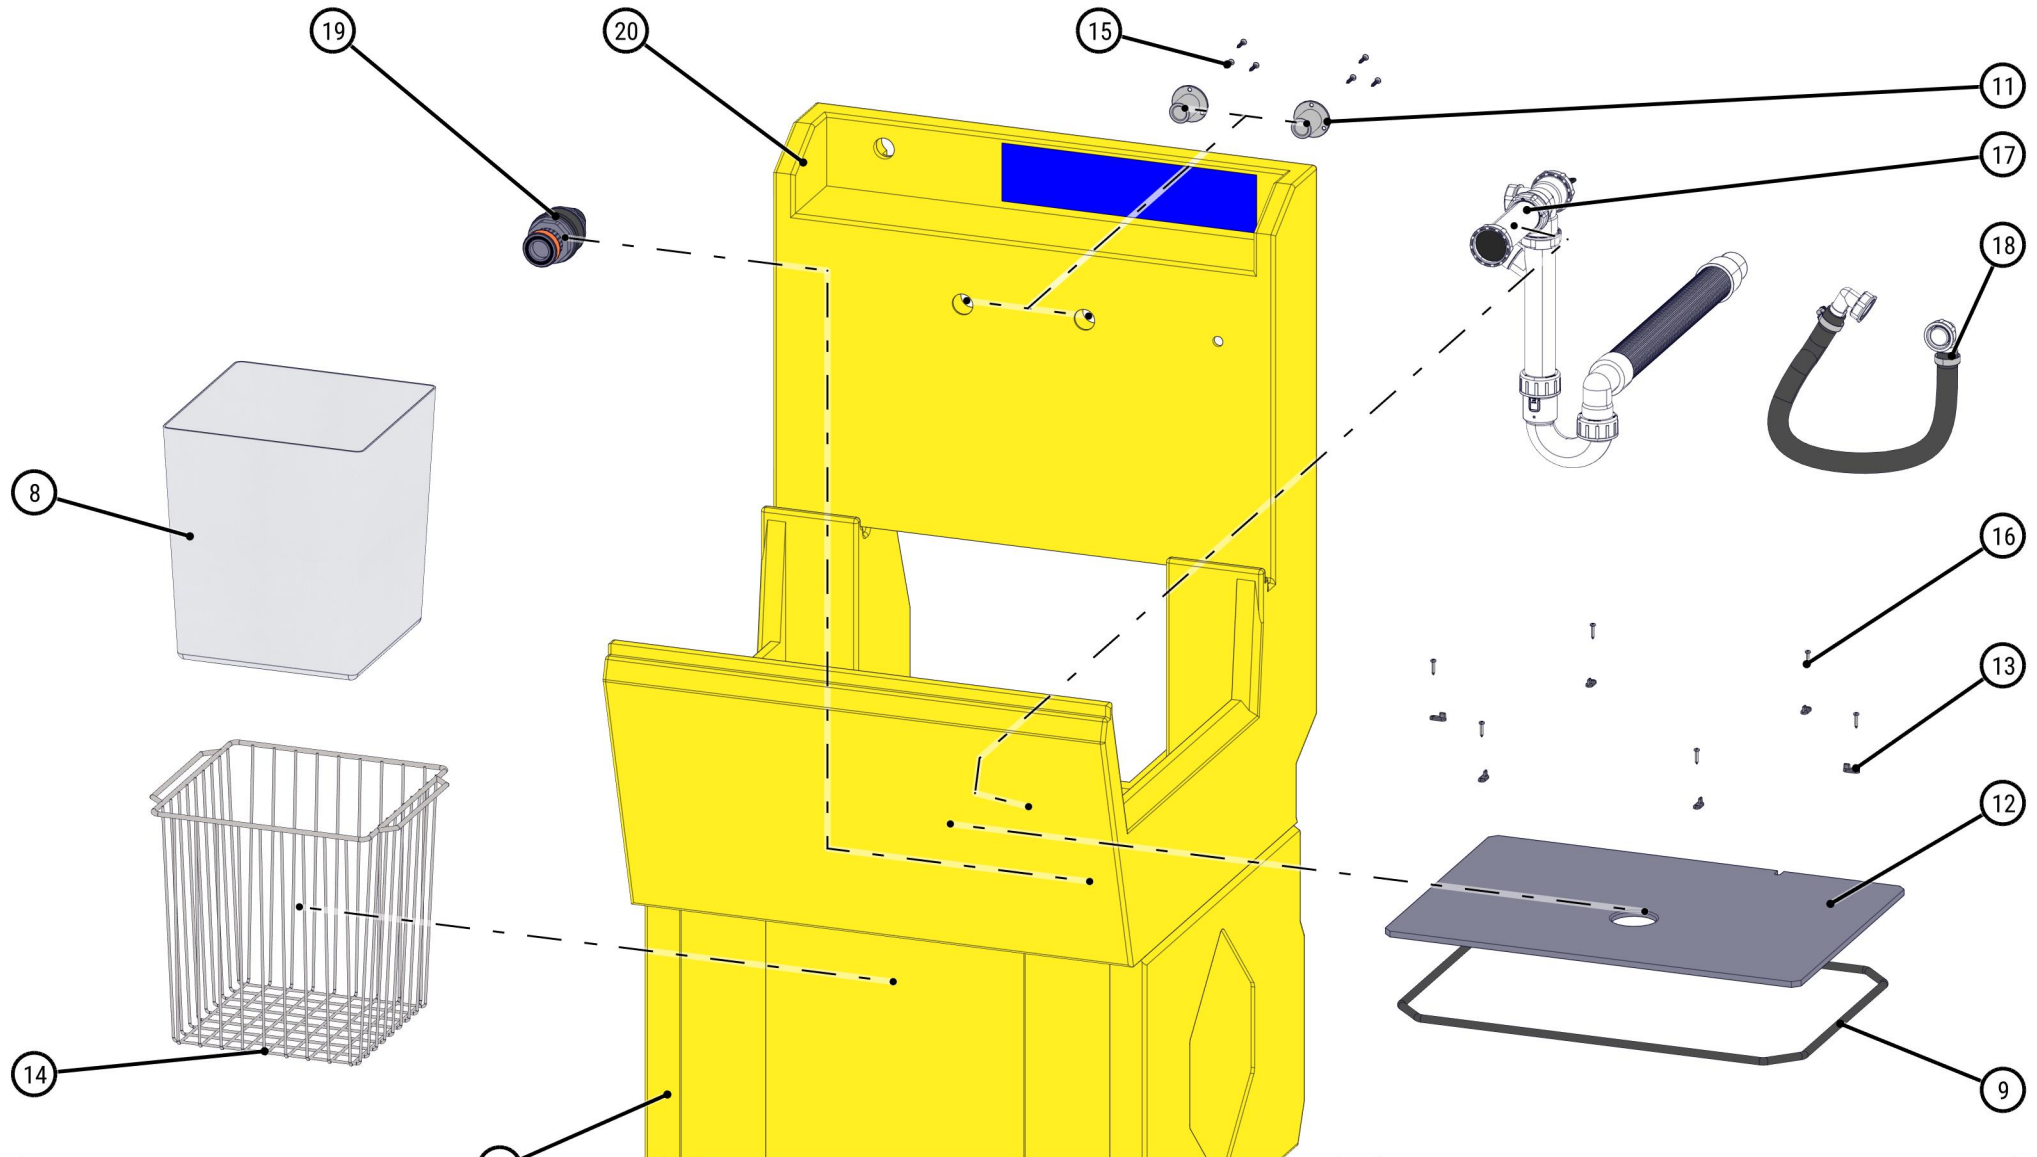

ID	ART. NR.	ARTIKEL	STÜCK
0	111541018	Werkzeug-Waschsystem STROBBER WAW 800	1

ID	ART. NR.	ARTIKEL	STÜCK
1	405621	Reinigungs-Set	1
2	463839	Walzenreiniger	1

ID	ART. NR.	ARTIKEL	STÜCK
3	470440	Tauchpumpe	1
4	528887	Beckeneinsatz 800	1

ID	ART. NR.	ARTIKEL	STÜCK
5	528910	Waschbeckenenträger	1
6	529075	Wasserarmatur	1

ID	ART. NR.	ARTIKEL	STÜCK
7	529482	Steckdosenleiste	1

ID	ART. NR.	ARTIKEL	STÜCK
8	463840	Gewebe-Schmutzfilter	1
9	470745	Dichtschnur	1
10	528822	Waschbeckenträger	1
11	528931	Armaturenanschluss	2
12	529078	Abdeckplatte	1

ID	ART. NR.	ARTIKEL	STÜCK
21	405403	Schlauchschelle	2
22	406682	Röhrensiphon Flex	1
23	470180	T-Stück	1
24	470740	O-Ring	1
25	476975	Gummischlauch	1

ID	ART. NR.	ARTIKEL	STÜCK
26	528873	Spülen-Ablaufventil	1
27	529158	Winkel-Schlauchanschluss	2
28	529195	Dichtung	1
29	529199	Tauchrohr	1
30	470438	Siphon (komplett)	1