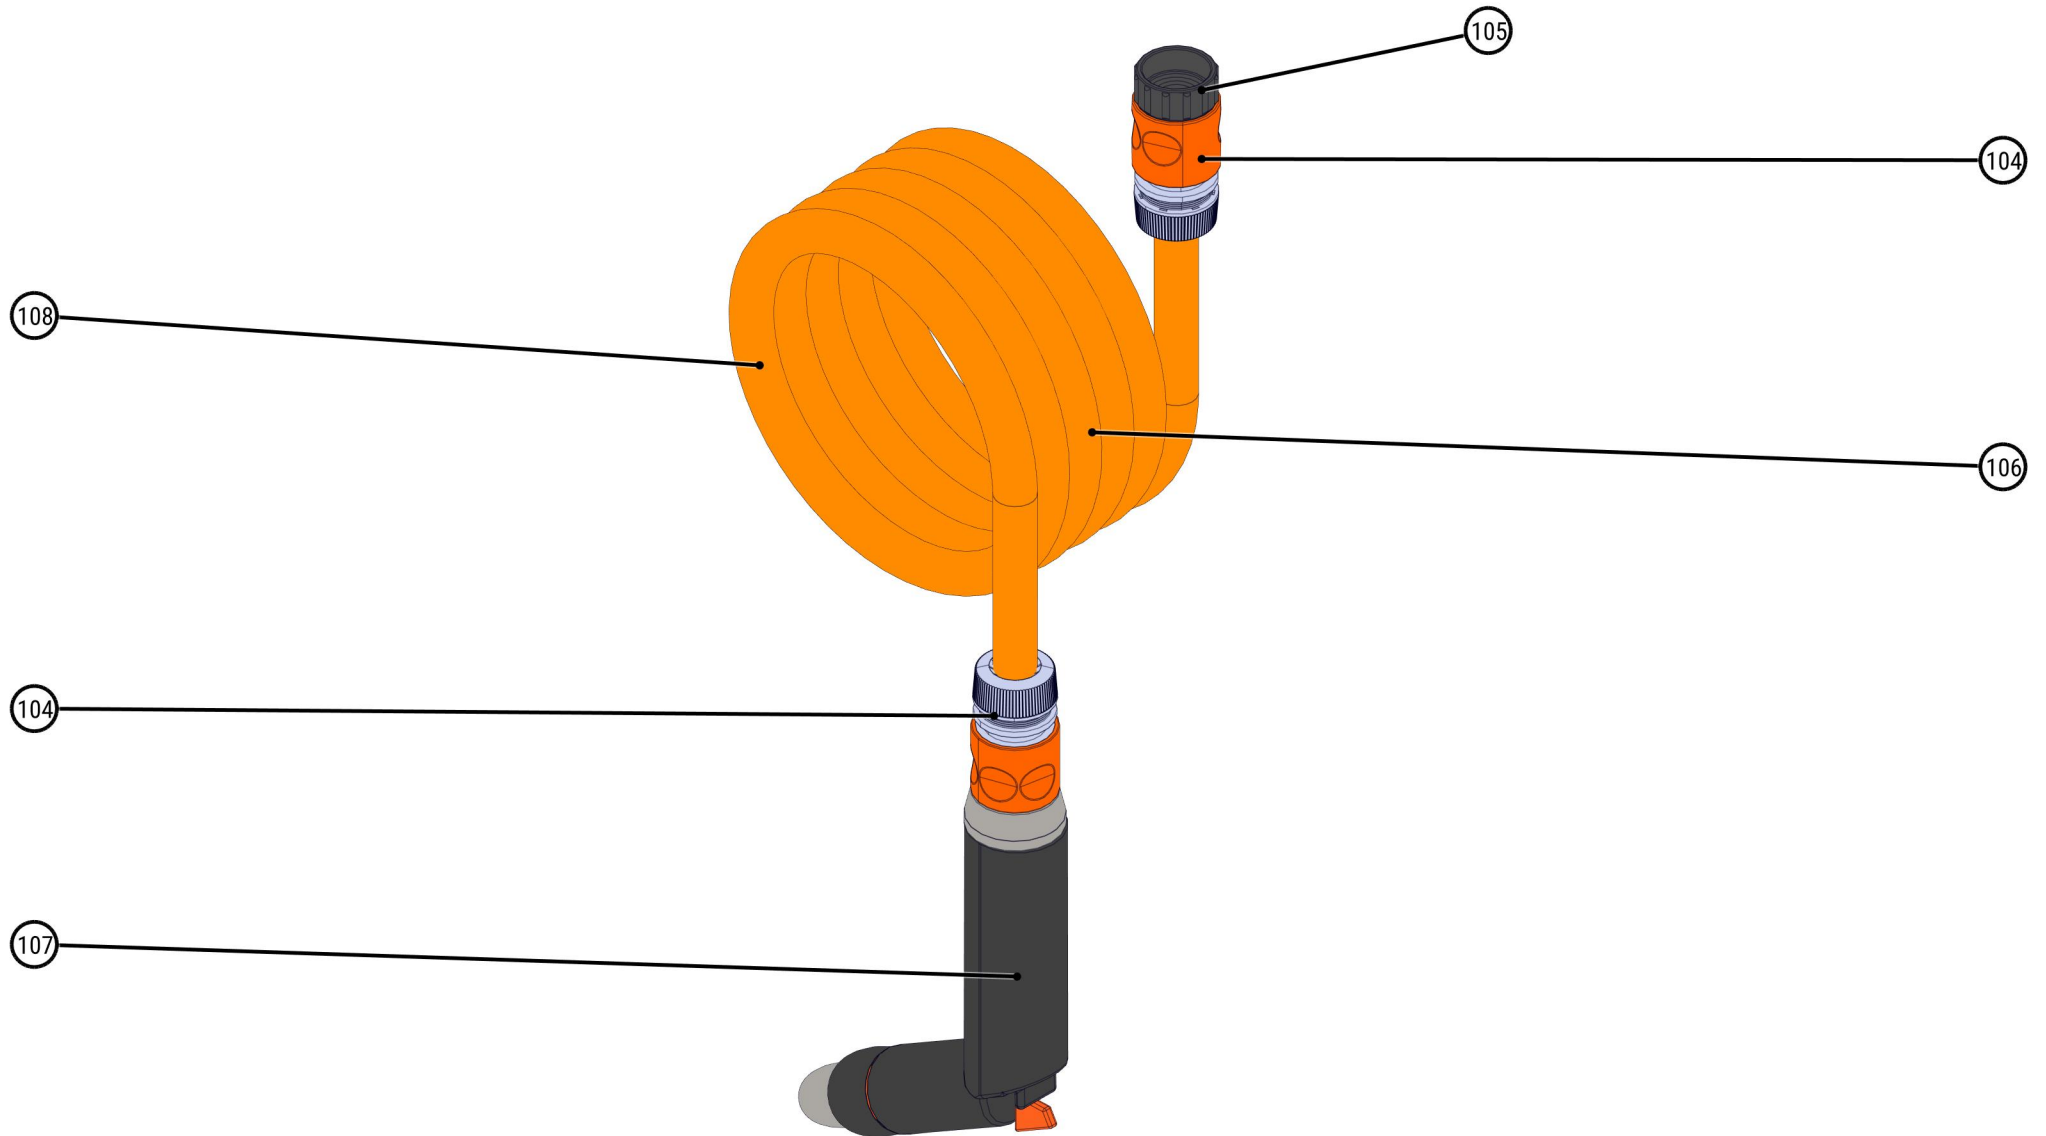

ID	ART. NR.	ARTIKEL	STÜCK
104	405580	Schlauchverbinder-Satz	2
105	405581	Hahnstück	1

ID	ART. NR.	ARTIKEL	STÜCK
106	405617	Reinigungsschlauch	1
107	405579	Reinigungsspritze	1

ID	ART. NR.	ARTIKEL	STÜCK
108	405621	Reinigungs-Set (komplett)	1