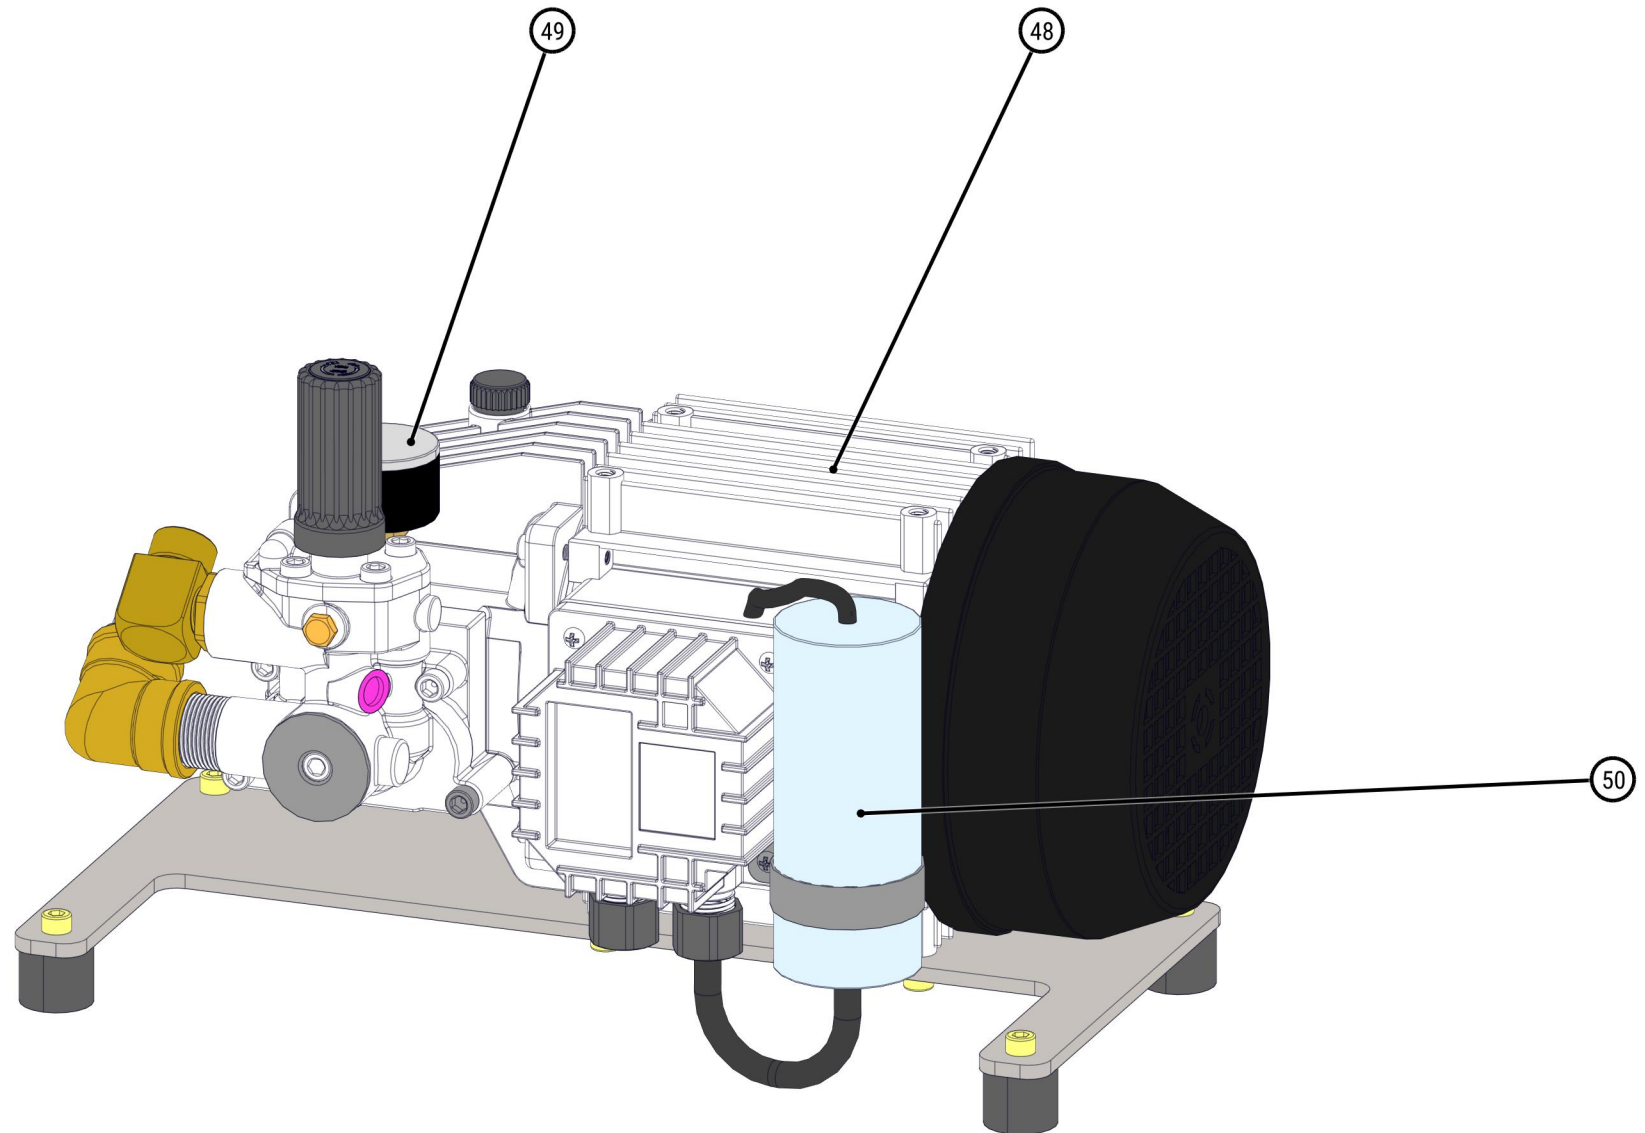

ID	ART. NR.	ARTIKEL	STÜCK
48	405515	HD-Pumpeneinheit (komplett / kompatibel mit allen WAW)	1
49	405893	Glyzerinmanometer	1

ID	ART. NR.	ARTIKEL	STÜCK
50	405493	Kondensator	1