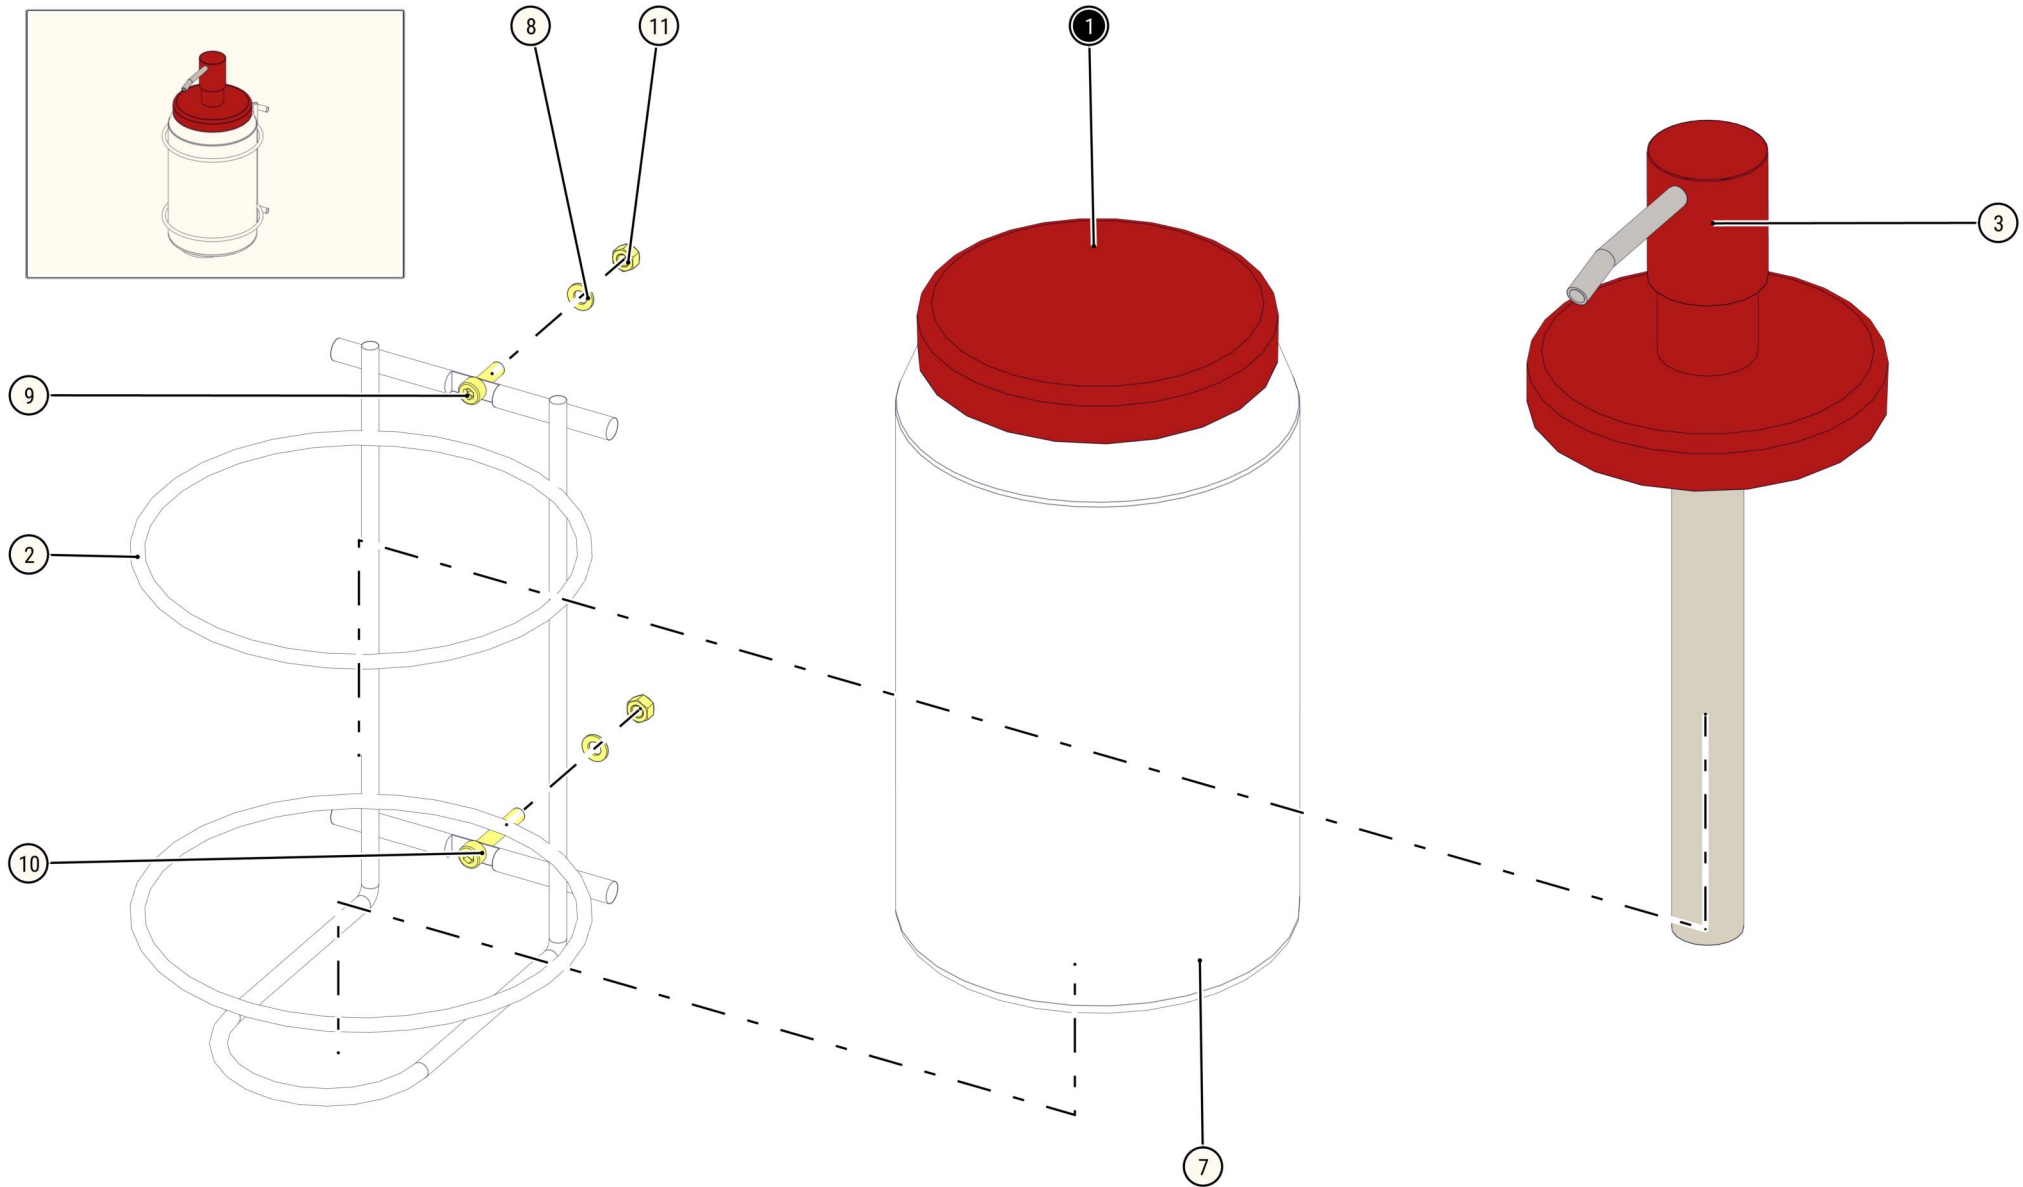

ID	ART. NR.	BESCHREIBUNG	MENGE
1	530426	Handwaschsystem	1
2	470033	Halterung	1
3	470743	Spenderdeckel	1

ID	ART. NR.	BESCHREIBUNG	MENGE
7	530887	Handreiniger 3-Liter-Dose	1
8	406000	Scheibe DIN 125 - A 5.3	2
9	470171	Zylinderschraube DIN 912 - M5 x 16	1

ID	ART. NR.	BESCHREIBUNG	MENGE
10	424273	Zylinderschraube DIN 912 - M5 x 30	1
11	471041	Sechskantmutter ISO 4032 - M5	2