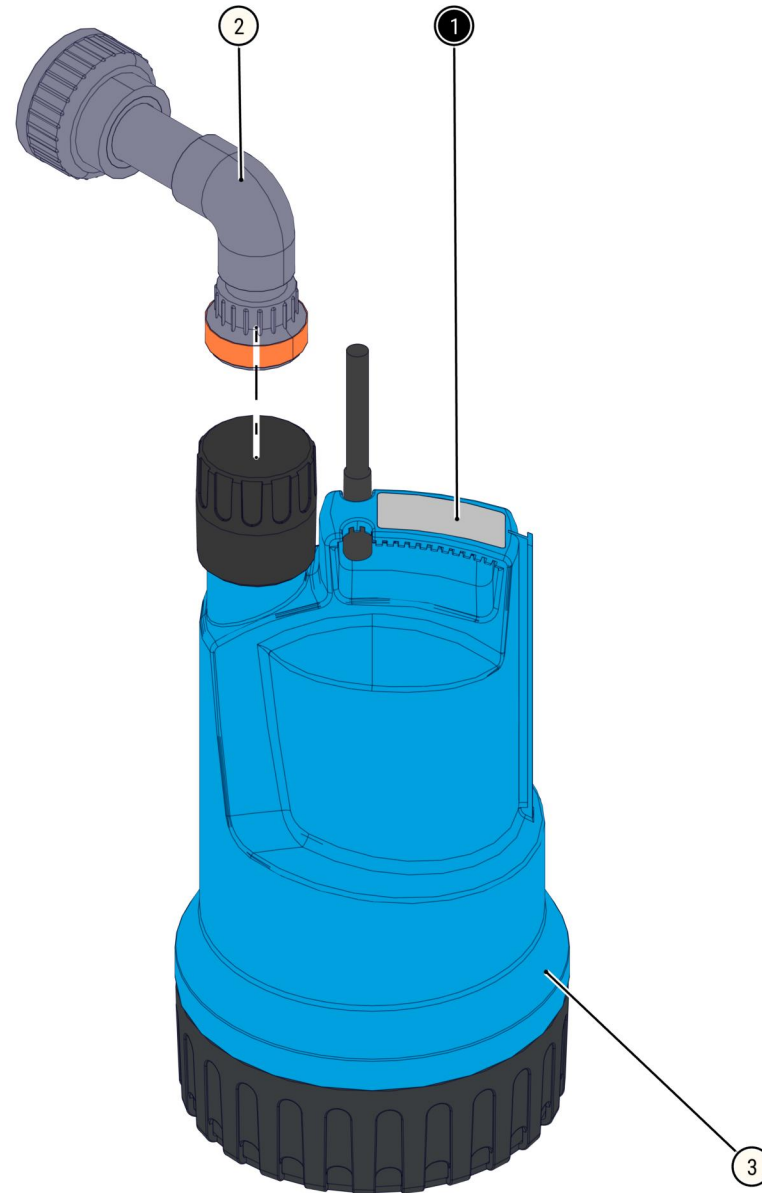

ID	ART. NR.	BESCHREIBUNG	MENGE
1	470440	Tauchpumpe (komplett)	1
2	406638	Tauchpumpen-Anschluss	1

ID	ART. NR.	BESCHREIBUNG	MENGE
3	529086	Tauchpumpe C 250 W	1