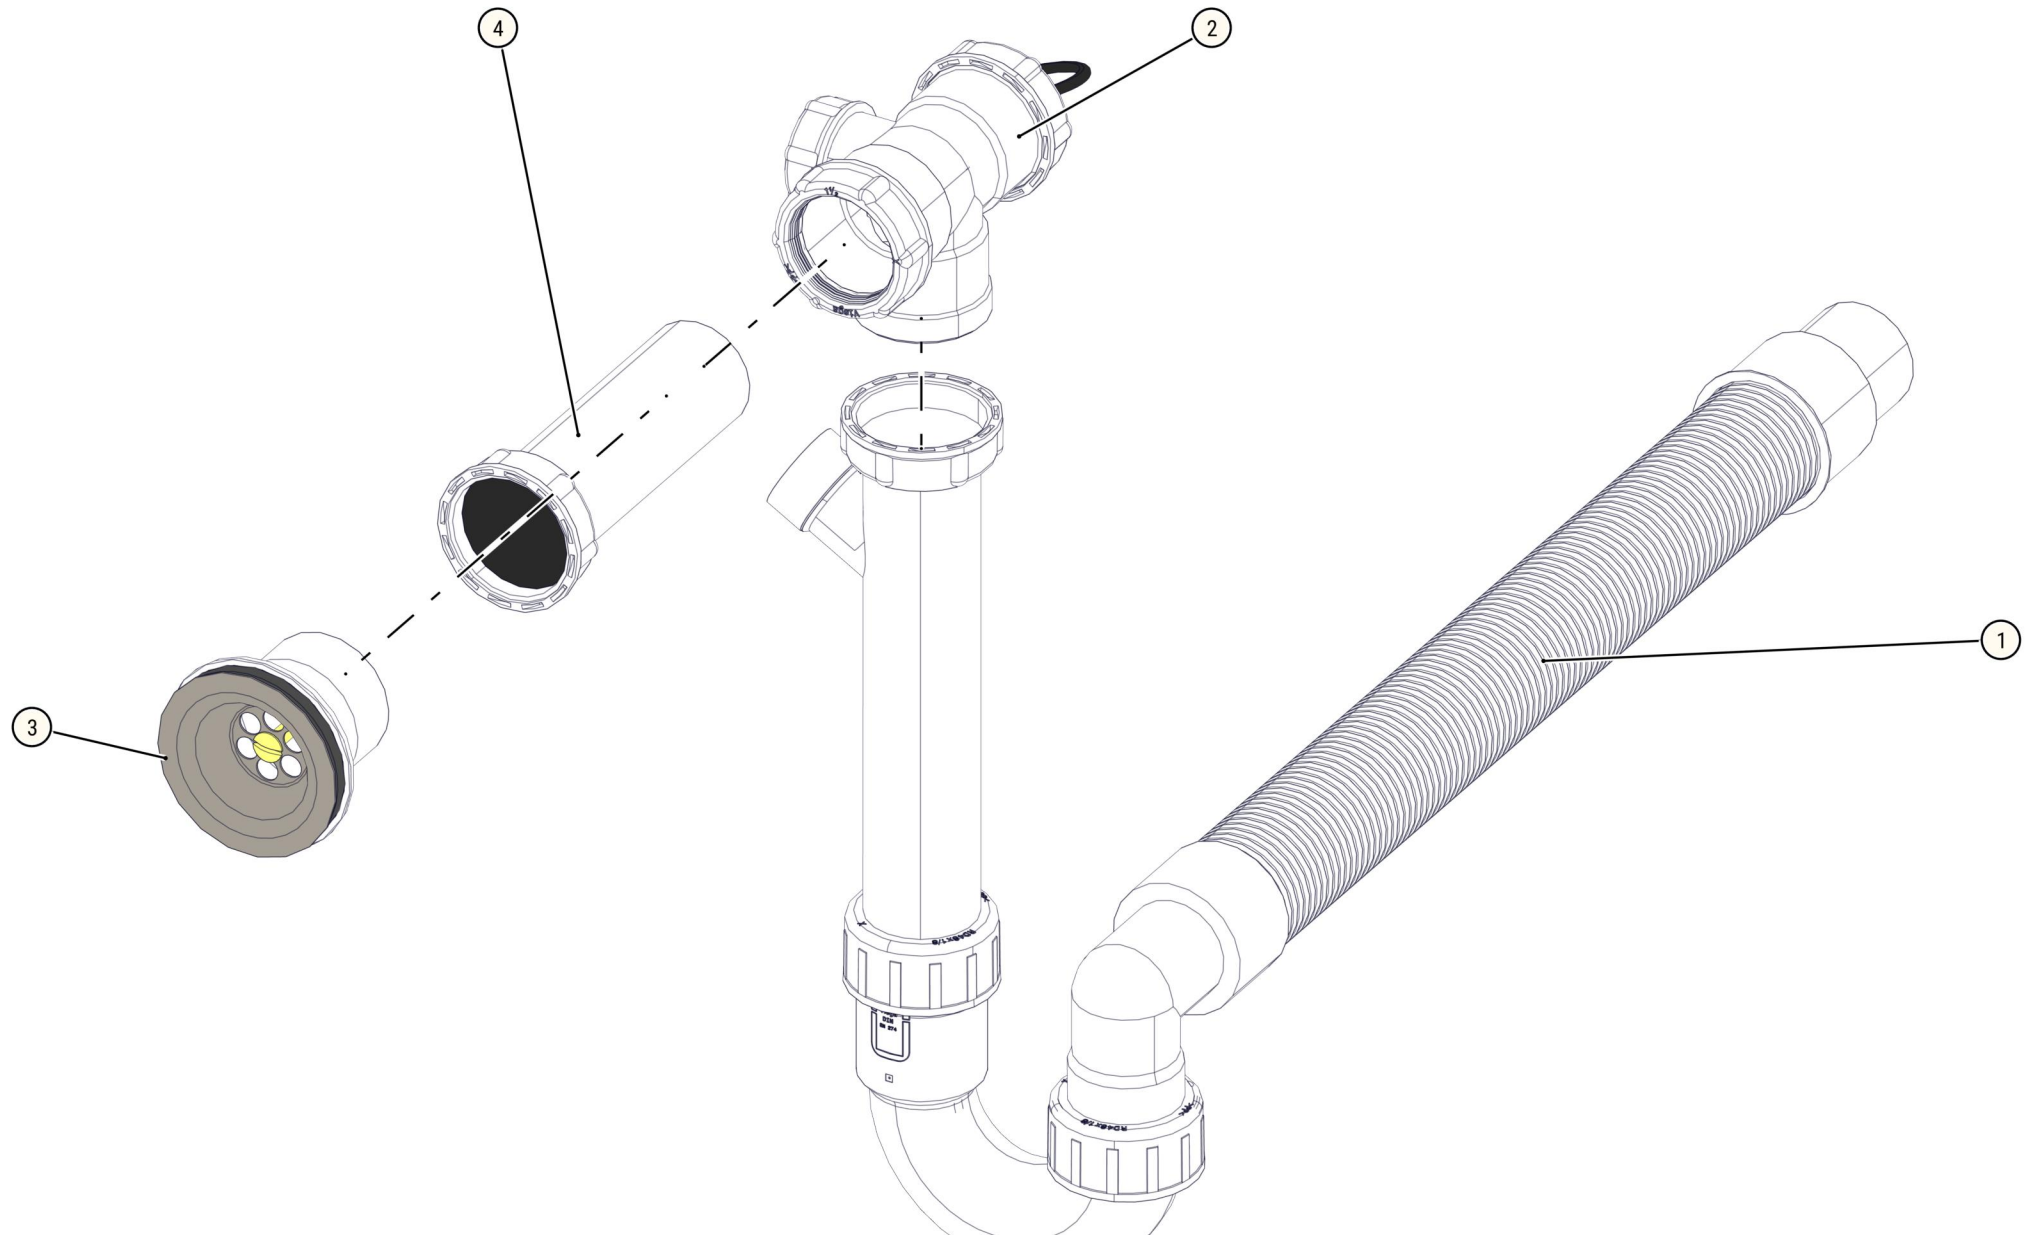

ID	ART. NR.	BESCHREIBUNG	MENGE
1	111540006	Werkzeug-Waschsystem STROBBER WA 1500	1

ID	ART. NR.	BESCHREIBUNG	MENGE
1	405621	Reinigungs-Set	1
2	407114	Kalt-/Warmwasser-Verbindung	1
3	470440	Tauchpumpe	1

ID	ART. NR.	BESCHREIBUNG	MENGE
4	483980	Steckdosenleiste	1
5	528889	Beckeneinsatz 1500	1
6	528909	Waschbeckenträger	1

ID	ART. NR.	BESCHREIBUNG	MENGE
7	529075	Wasserarmatur	1
8	530426	Handwaschsystem	1

ID	ART. NR.	BESCHREIBUNG	MENGE
1	470745	Dichtschnur	1
2	529078	Abdeckplatte	1
3	529079	Riegel	6
4	463840	Gewebe-Schmutzfilter	1

ID	ART. NR.	BESCHREIBUNG	MENGE
5	529228	Filterkorb	1
6	528931	Armaturenanschluss	2
7	470438	Siphon	1
8	470439	Wasserablassschlauch	1

ID	ART. NR.	BESCHREIBUNG	MENGE
9	529118	Wanddurchführung	1
10	530885	Linsenkopf-Blechschaube 3,5x22 DIN 7981 A2	6

ID	ART. NR.	BESCHREIBUNG	MENGE	ID	ART. NR.	BESCHREIBUNG	MENGE
1	406682	Röhrensiphon Flex	1	3	528873	Spülen-Ablaufventil	1
2	470180	T-Stück	1	4	529199	Tauchrohr	1

ID	ART. NR.	BESCHREIBUNG	MENGE
1	470740	O-Ring	1
2	529195	Dichtung	1