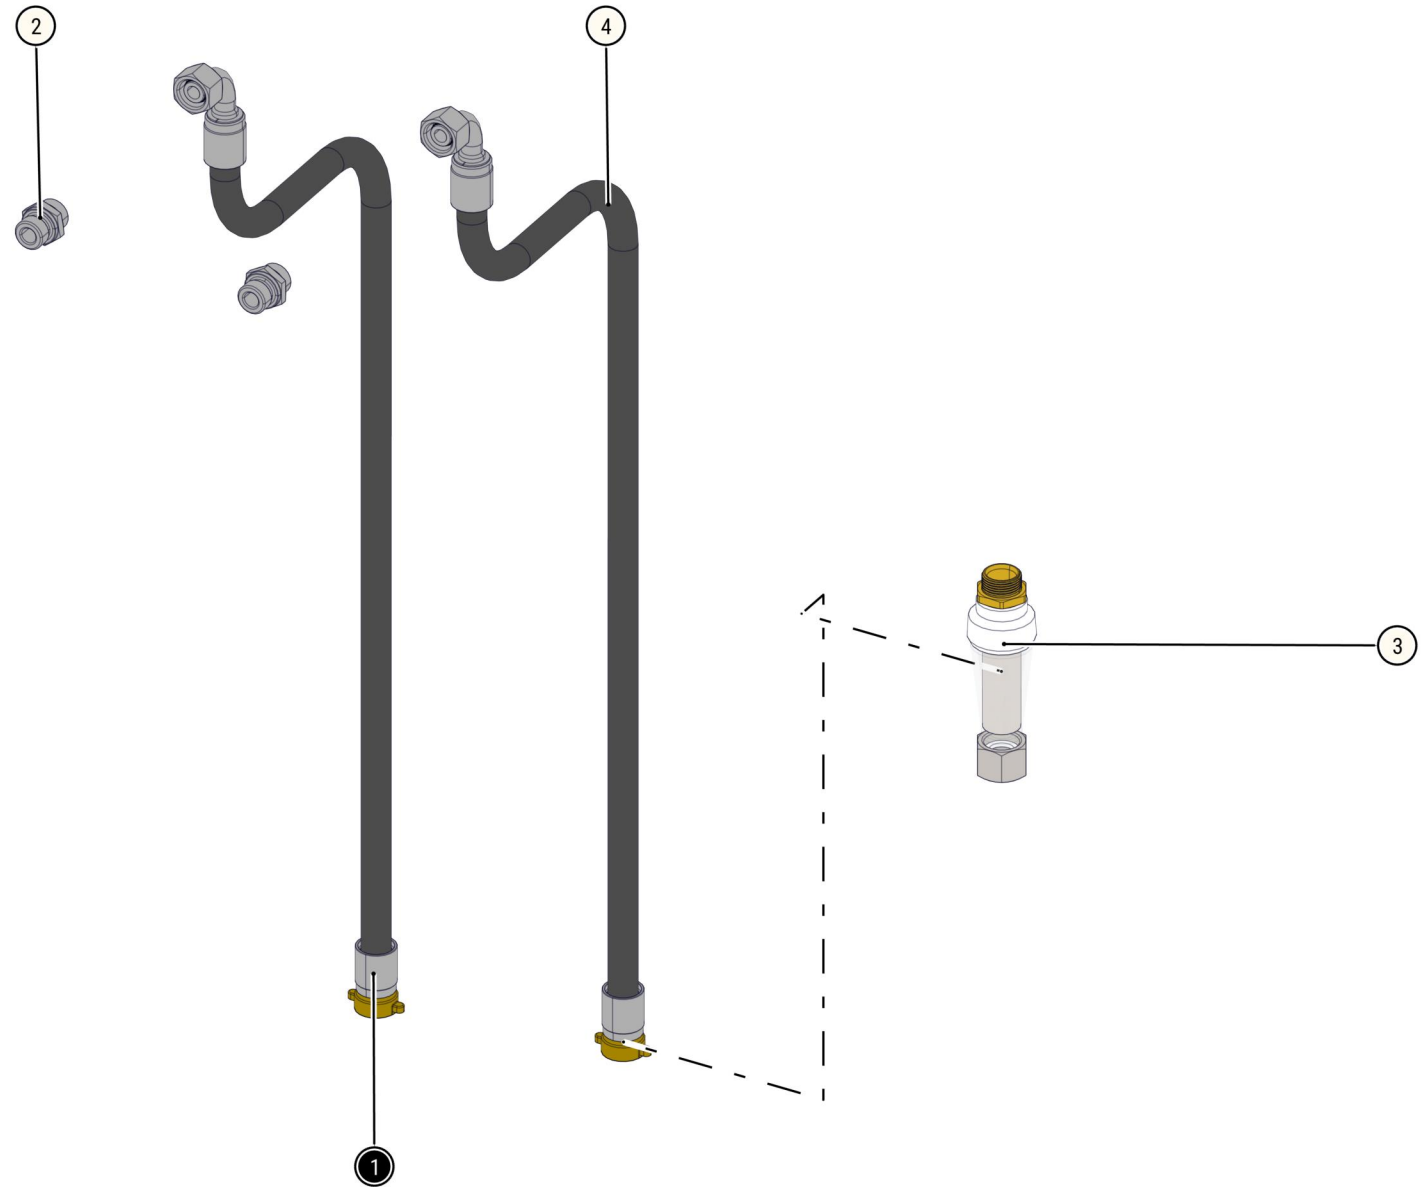

ID	ART. NR.	BESCHREIBUNG	MENGE	ID	ART. NR.	BESCHREIBUNG	MENGE
1	406682	Röhrensiphon Flex	1	3	528873	Spülen-Ablaufventil	1
2	470180	T-Stück	1	4	529199	Tauchrohr	1

ID	ART. NR.	BESCHREIBUNG	MENGE
1	470740	O-Ring	1
2	529195	Dichtung	1

ID	ART. NR.	BESCHREIBUNG	MENGE
3	529118	Wanddurchführung (komplett)	1

ID	ART. NR.	BESCHREIBUNG	MENGE
1	528889	Beckeneinsatz 1500 (komplett)	1
2	495779	Gummilippendichtung	1

ID	ART. NR.	BESCHREIBUNG	MENGE
3	505691	Waschbecken 1500	1
4	528868	Waschbeckenprofil	1

ID	ART. NR.	BESCHREIBUNG	MENGE
5	531413	Standrohrventil	1

ID	ART. NR.	BESCHREIBUNG	MENGE
1	529075	Wasserarmatur (komplett)	1
2	528930	Geräteanschlussarmatur	1

ID	ART. NR.	BESCHREIBUNG	MENGE
3	530908	Einhebelmischer	1
4	528929	S-Auslauf	1

ID	ART. NR.	BESCHREIBUNG	MENGE
5	531013	S-Anschluss	2

ID	ART. NR.	BESCHREIBUNG	MENGE
1	407114	Kalt-/Warmwasser-Verbindung	1
2	406379	Einschraub-Verschraubung	2

ID	ART. NR.	BESCHREIBUNG	MENGE
3	531682	Wasserfilter	1
4	537996	Wasserschlauch	2