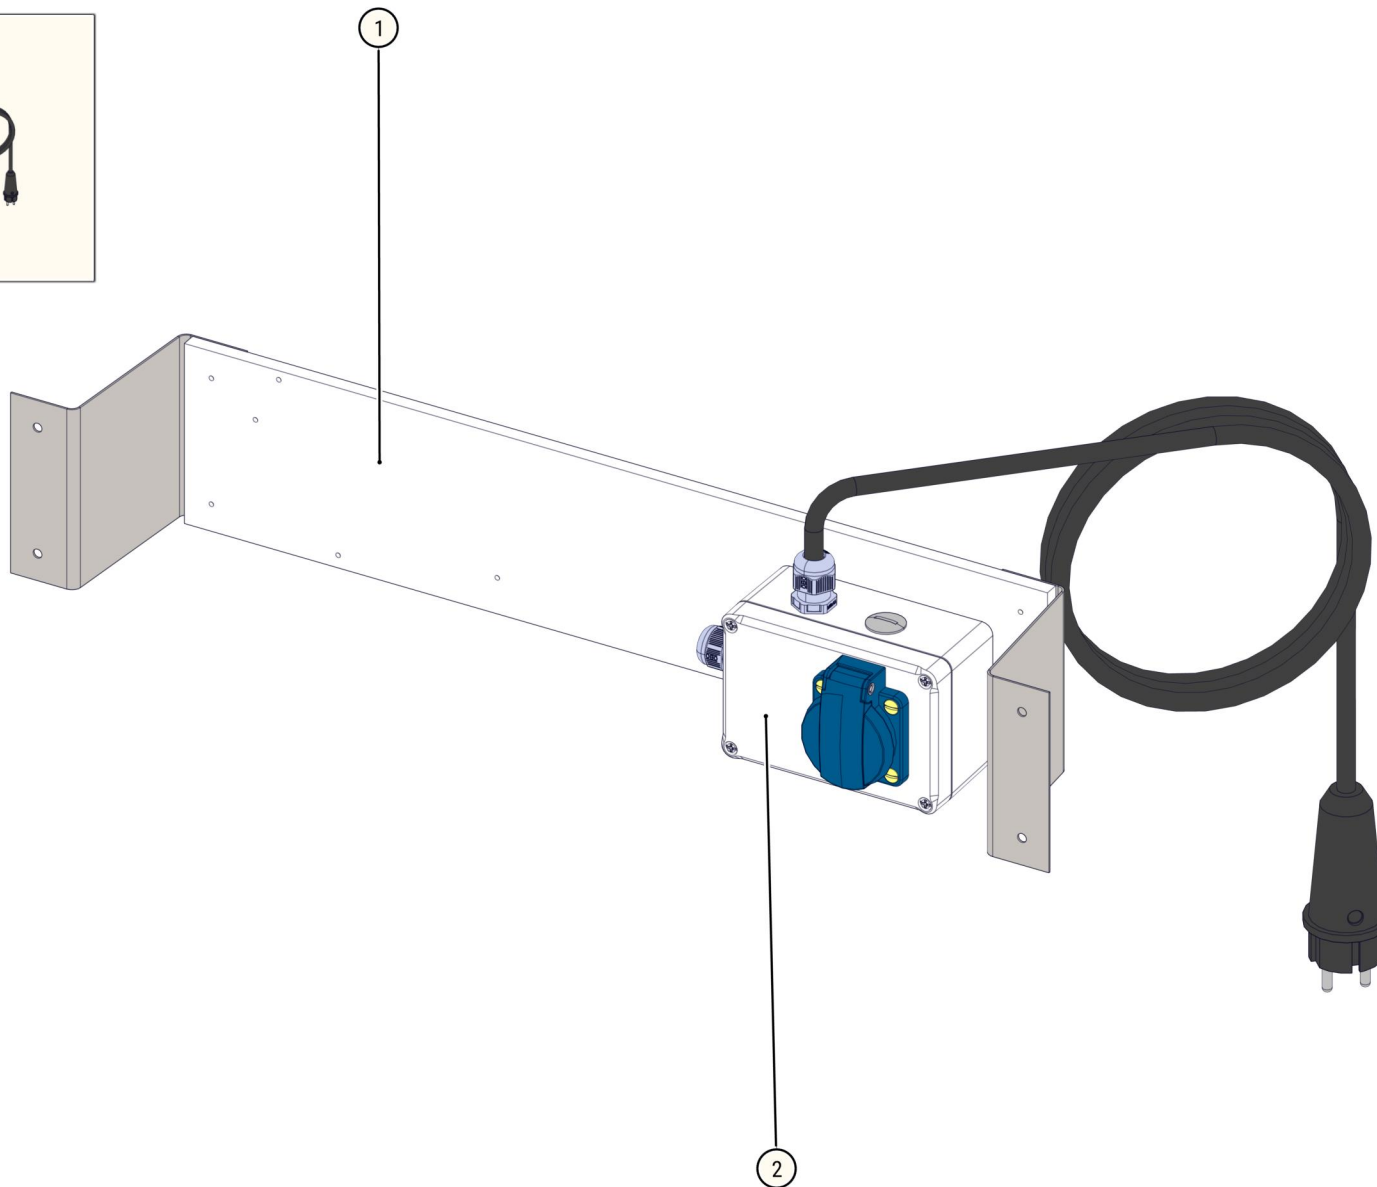

ID	ART. NR.	BESCHREIBUNG	MENGE
1	531682	Wasserfilter (komplett)	1
3	405316	Wasserfilter	1

ID	ART. NR.	BESCHREIBUNG	MENGE
4	405317	Doppelgewindenippel	1
5	406356	Gummiring	2

ID	ART. NR.	BESCHREIBUNG	MENGE
6	406681	Muffe	1

ID	ART. NR.	BESCHREIBUNG	MENGE
1	470440	Tauchpumpe (komplett)	1
2	406638	Tauchpumpen-Anschluss	1

ID	ART. NR.	BESCHREIBUNG	MENGE
3	529086	Tauchpumpe C 250 W	1

ID	ART. NR.	BESCHREIBUNG	MENGE
1	483980	Steckdosenleiste	1
2	471029	Tauchpumpen-Steckdose	1