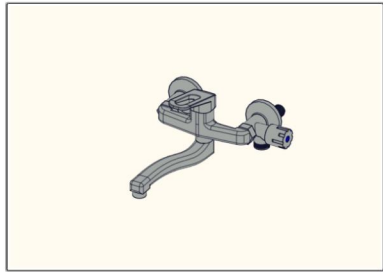

ID	ART. NR.	BESCHREIBUNG	MENGE
1	529075	Wasserarmatur (komplett)	1
2	528930	Geräteanschlussarmatur	1

ID	ART. NR.	BESCHREIBUNG	MENGE
3	530908	Einhebelmischer	1
4	528929	S-Auslauf	1

ID	ART. NR.	BESCHREIBUNG	MENGE
5	531013	S-Anschluss	2