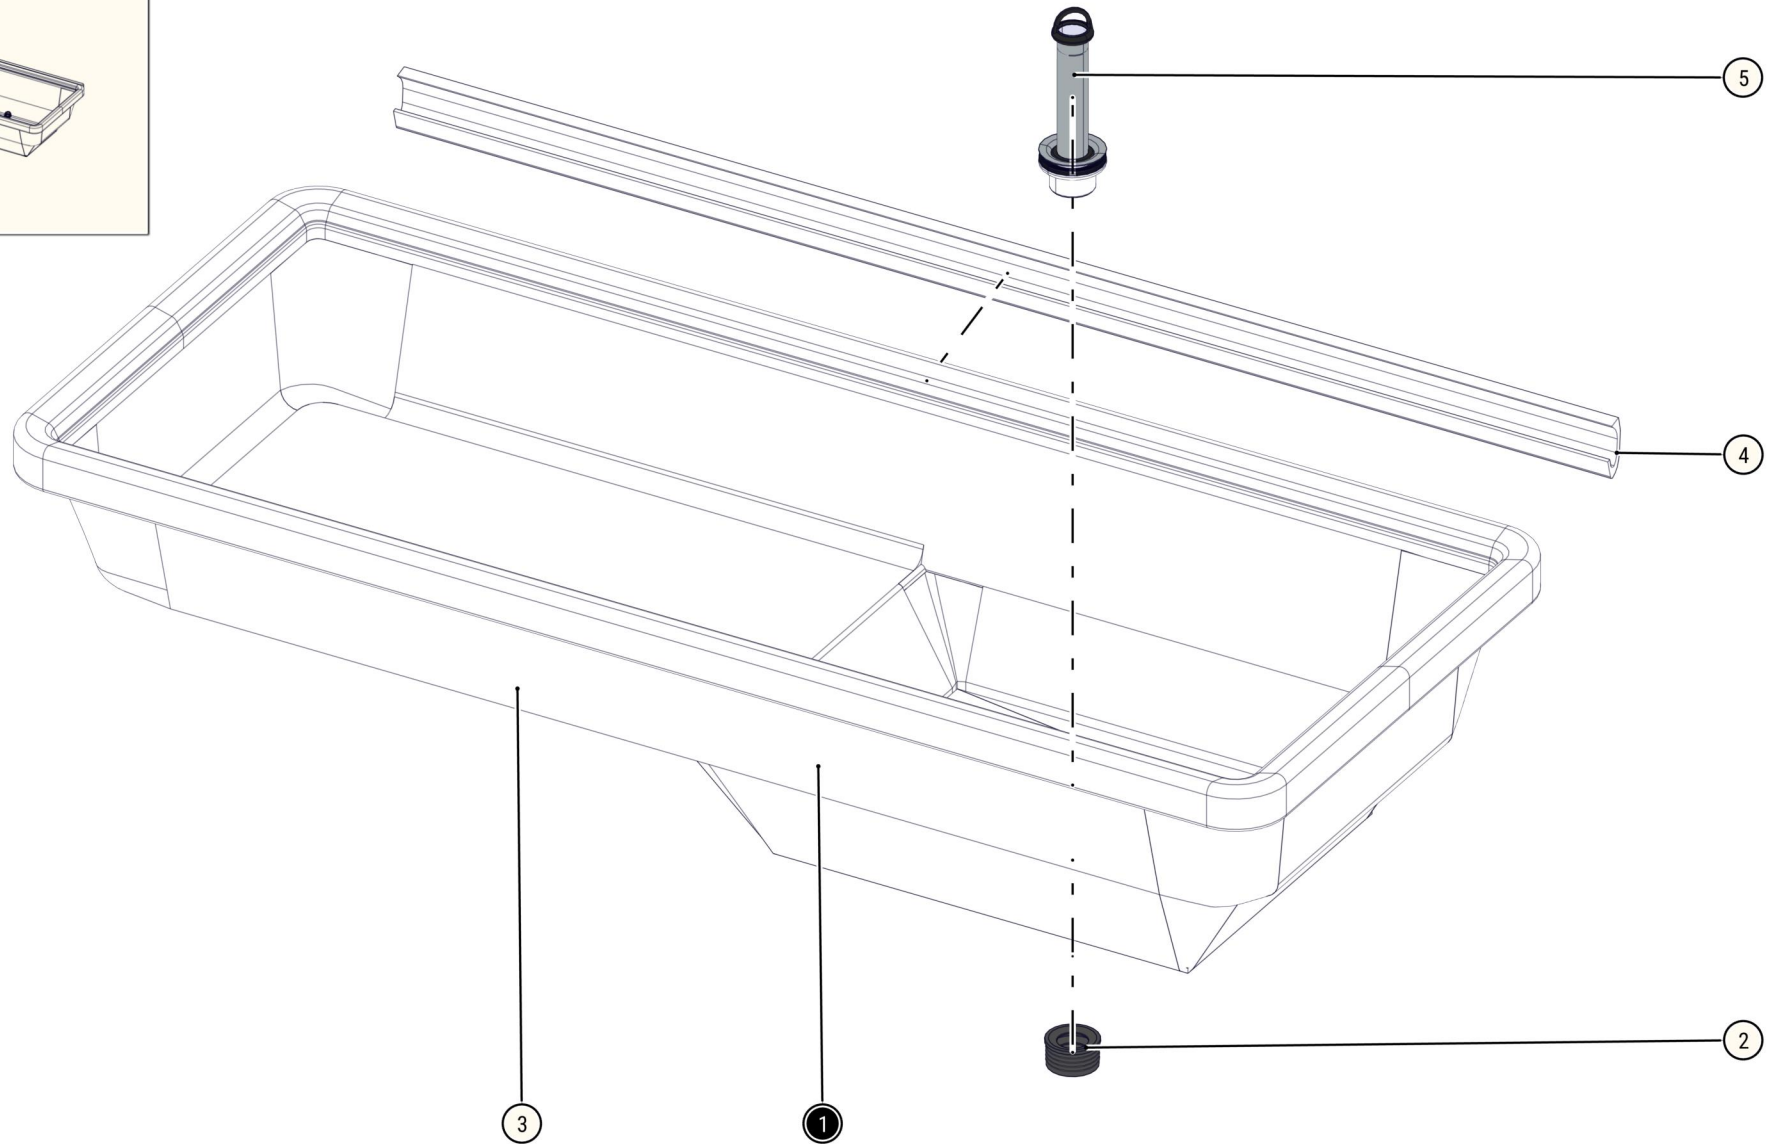

ID	ART. NR.	BESCHREIBUNG	MENGE
1	528889	Beckeneinsatz 1500 (komplett)	1
2	495779	Gummilippendichtung	1

ID	ART. NR.	BESCHREIBUNG	MENGE
3	505691	Waschbecken 1500	1
4	528868	Waschbeckenprofil	1

ID	ART. NR.	BESCHREIBUNG	MENGE
5	531413	Standrohrventil	1