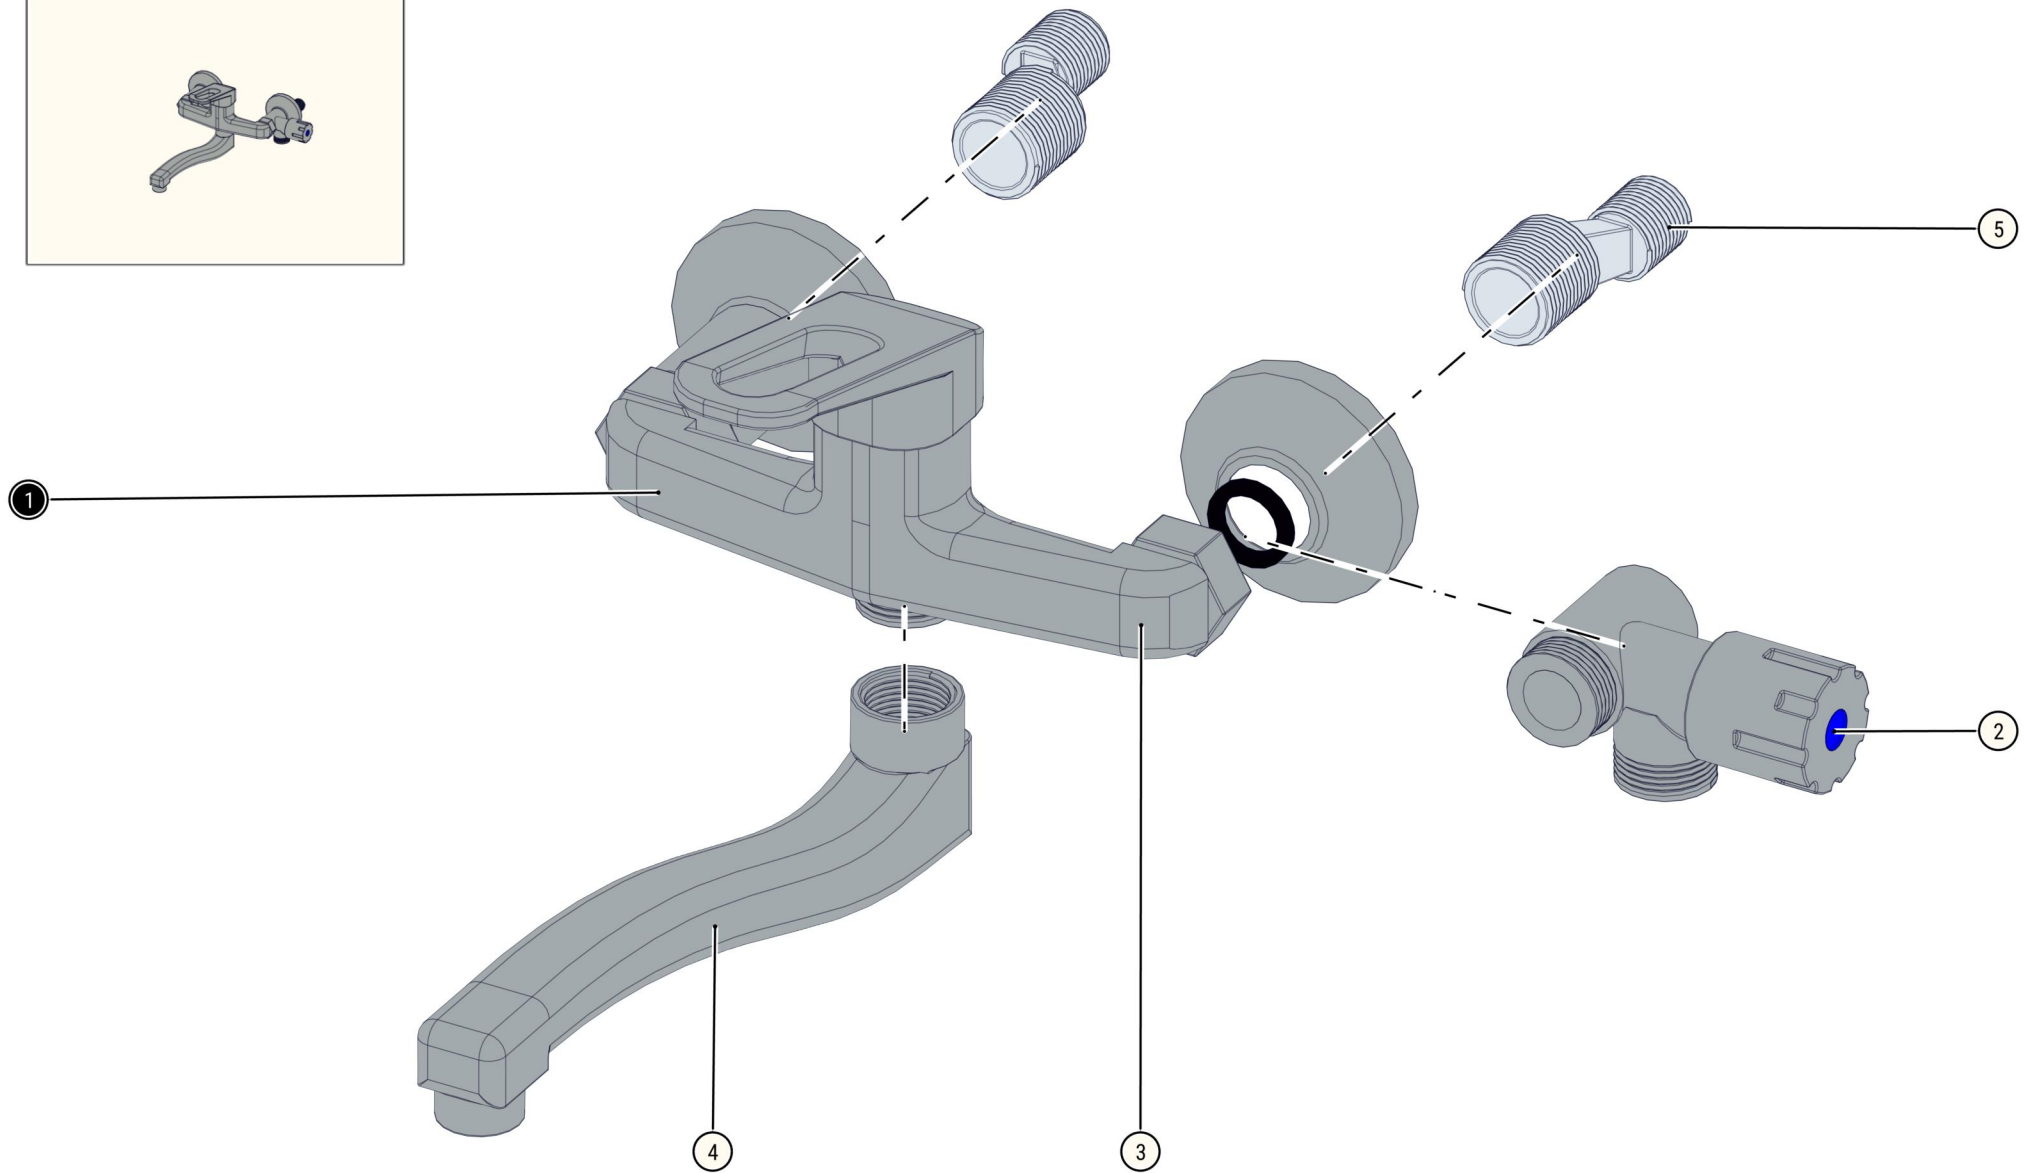

ID	ART. NR.	BESCHREIBUNG	MENGE
1	529075	Wasserarmatur (komplett)	1
2	528930	Geräteanschlussarmatur	1

ID	ART. NR.	BESCHREIBUNG	MENGE
3	530908	Einhebelmischer	1
4	528929	S-Auslauf	1

ID	ART. NR.	BESCHREIBUNG	MENGE
5	531013	S-Anschluss	2