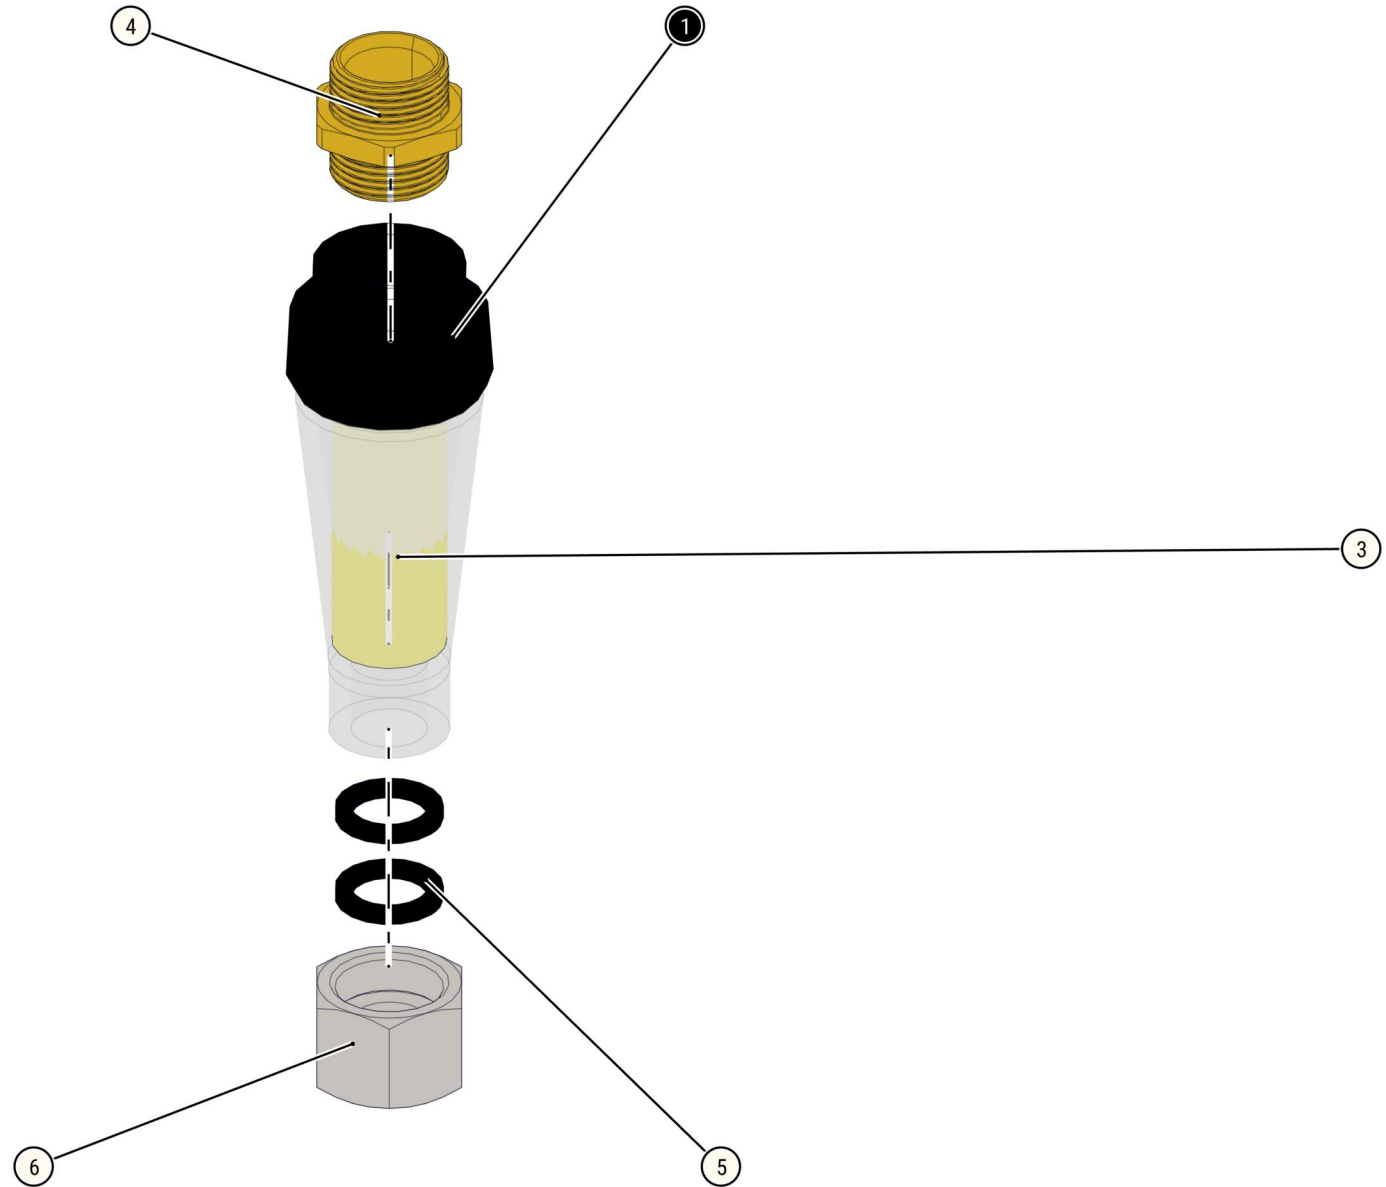

ID	ART. NR.	BESCHREIBUNG	MENGE	ID	ART. NR.	BESCHREIBUNG	MENGE
1	406682	Röhrensiphon Flex	1	3	528873	Spülen-Ablaufventil	1
2	470180	T-Stück	1	4	529199	Tauchrohr	1

ID	ART. NR.	BESCHREIBUNG	MENGE
1	470740	O-Ring	1
2	529195	Dichtung	1

ID	ART. NR.	BESCHREIBUNG	MENGE
5	531413	Standrohrventil	1

ID	ART. NR.	BESCHREIBUNG	MENGE
1	529075	Wasserarmatur (komplett)	1
2	528930	Geräteanschlussarmatur	1

ID	ART. NR.	BESCHREIBUNG	MENGE
3	530908	Einhebelmischer	1
4	528929	S-Auslauf	1

ID	ART. NR.	BESCHREIBUNG	MENGE
5	531013	S-Anschluss	2

ID	ART. NR.	BESCHREIBUNG	MENGE
1	407114	Kalt-/Warmwasser-Verbindung	1
2	406379	Einschraub-Verschraubung	2

ID	ART. NR.	BESCHREIBUNG	MENGE
3	531682	Wasserfilter	1
4	537996	Wasserschlauch	2