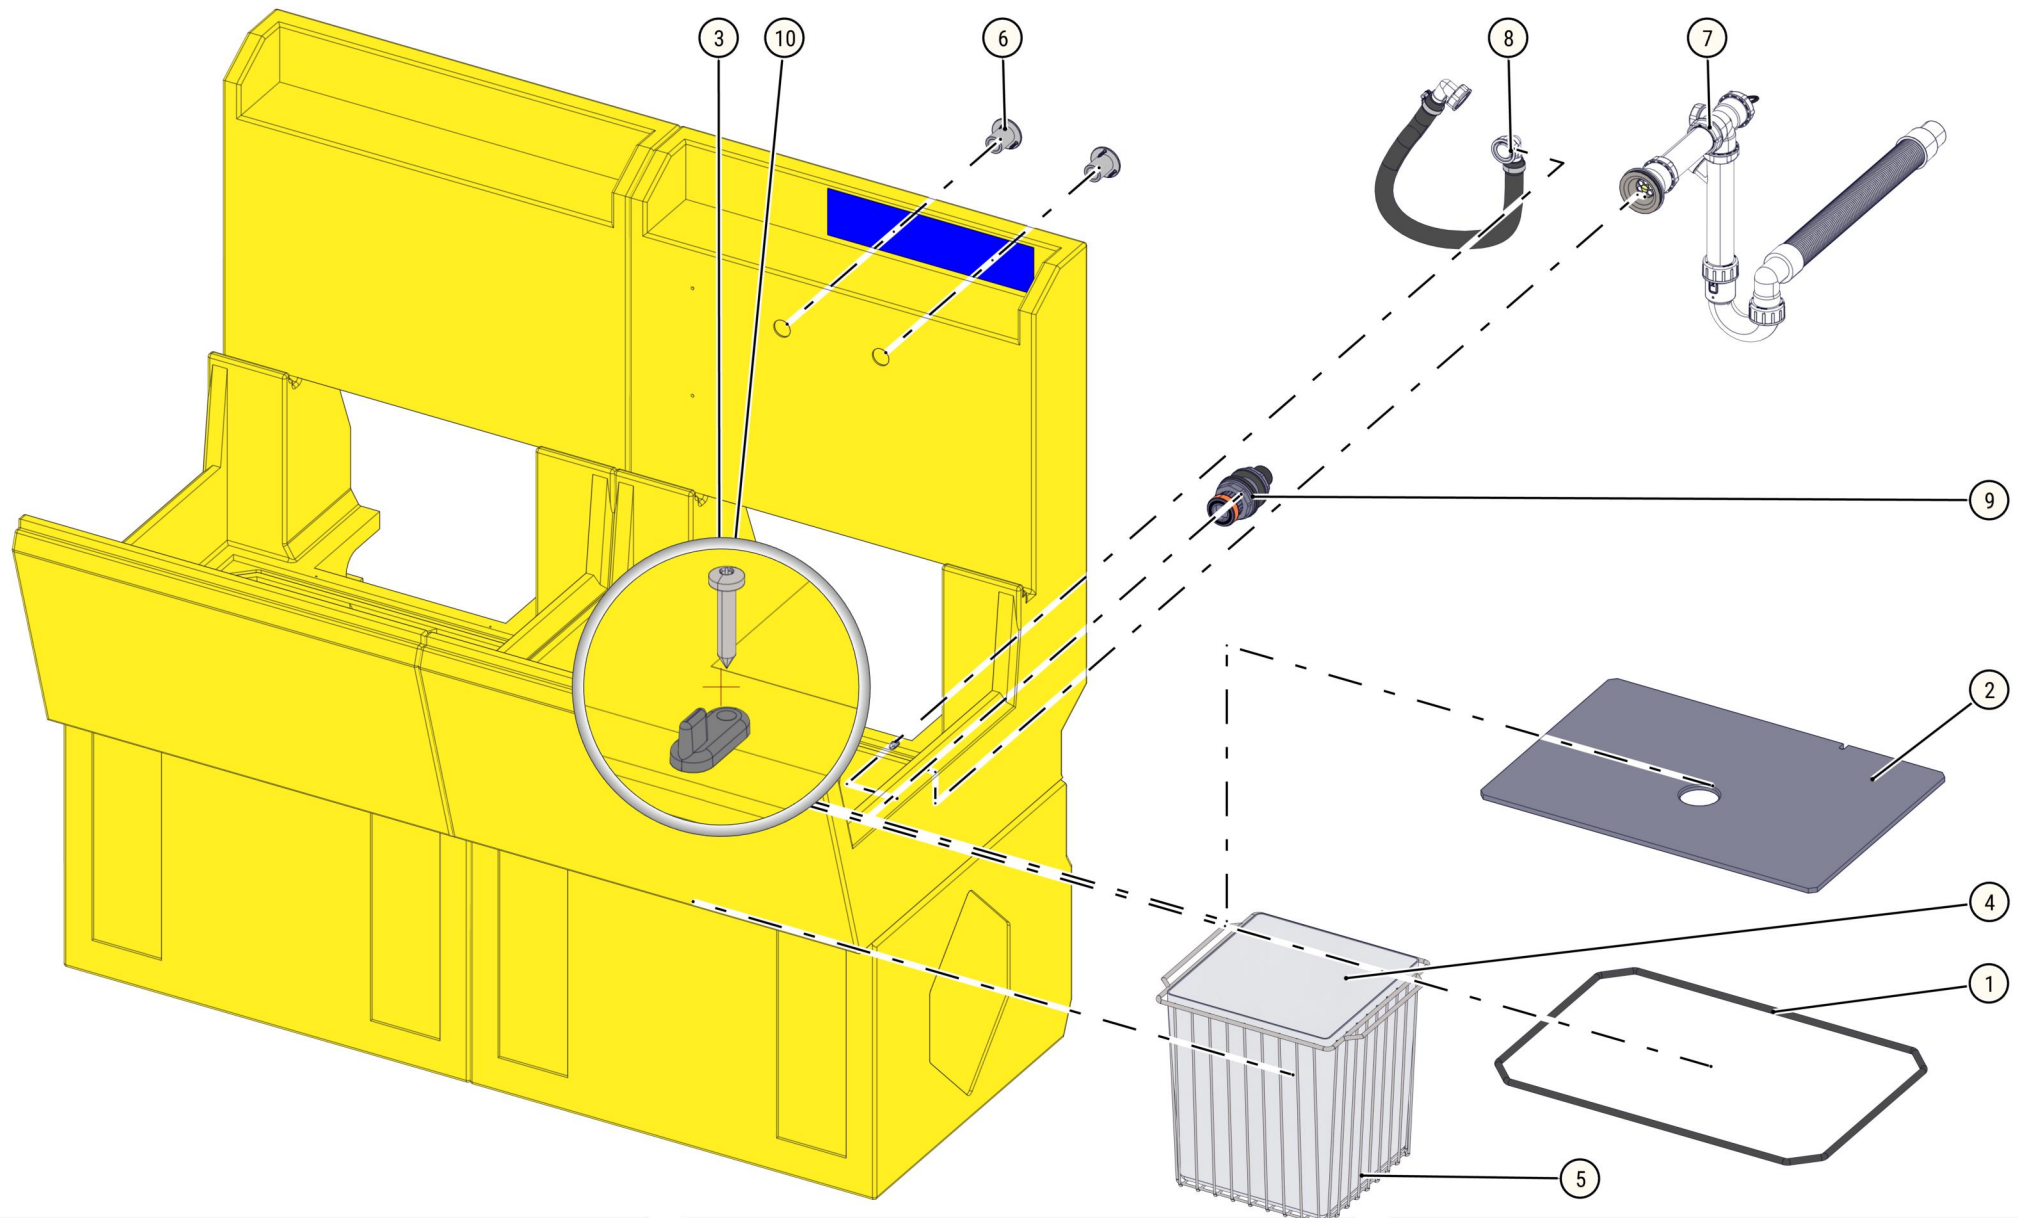

ID	ART. NR.	BESCHREIBUNG	MENGE
1	111540006	Werkzeug-Waschsystem STROBBER WA 1500	1

ID	ART. NR.	BESCHREIBUNG	MENGE
1	405621	Reinigungs-Set	1
2	407114	Kalt-/Warmwasser-Verbindung	1
3	470440	Tauchpumpe	1

ID	ART. NR.	BESCHREIBUNG	MENGE
4	483980	Steckdosenleiste	1
5	528889	Beckeneinsatz 1500	1
6	528909	Waschbeckenträger	1

ID	ART. NR.	BESCHREIBUNG	MENGE
7	529075	Wasserarmatur	1
8	530426	Handwaschsystem	1

ID	ART. NR.	BESCHREIBUNG	MENGE
1	470745	Dichtschnur	1
2	529078	Abdeckplatte	1
3	529079	Riegel	6
4	463840	Gewebe-Schmutzfilter	1

ID	ART. NR.	BESCHREIBUNG	MENGE	ID	ART. NR.	BESCHREIBUNG	MENGE
1	406682	Röhrensiphon Flex	1	3	528873	Spülen-Ablaufventil	1
2	470180	T-Stück	1	4	529199	Tauchrohr	1

ID	ART. NR.	BESCHREIBUNG	MENGE
1	470740	O-Ring	1
2	529195	Dichtung	1