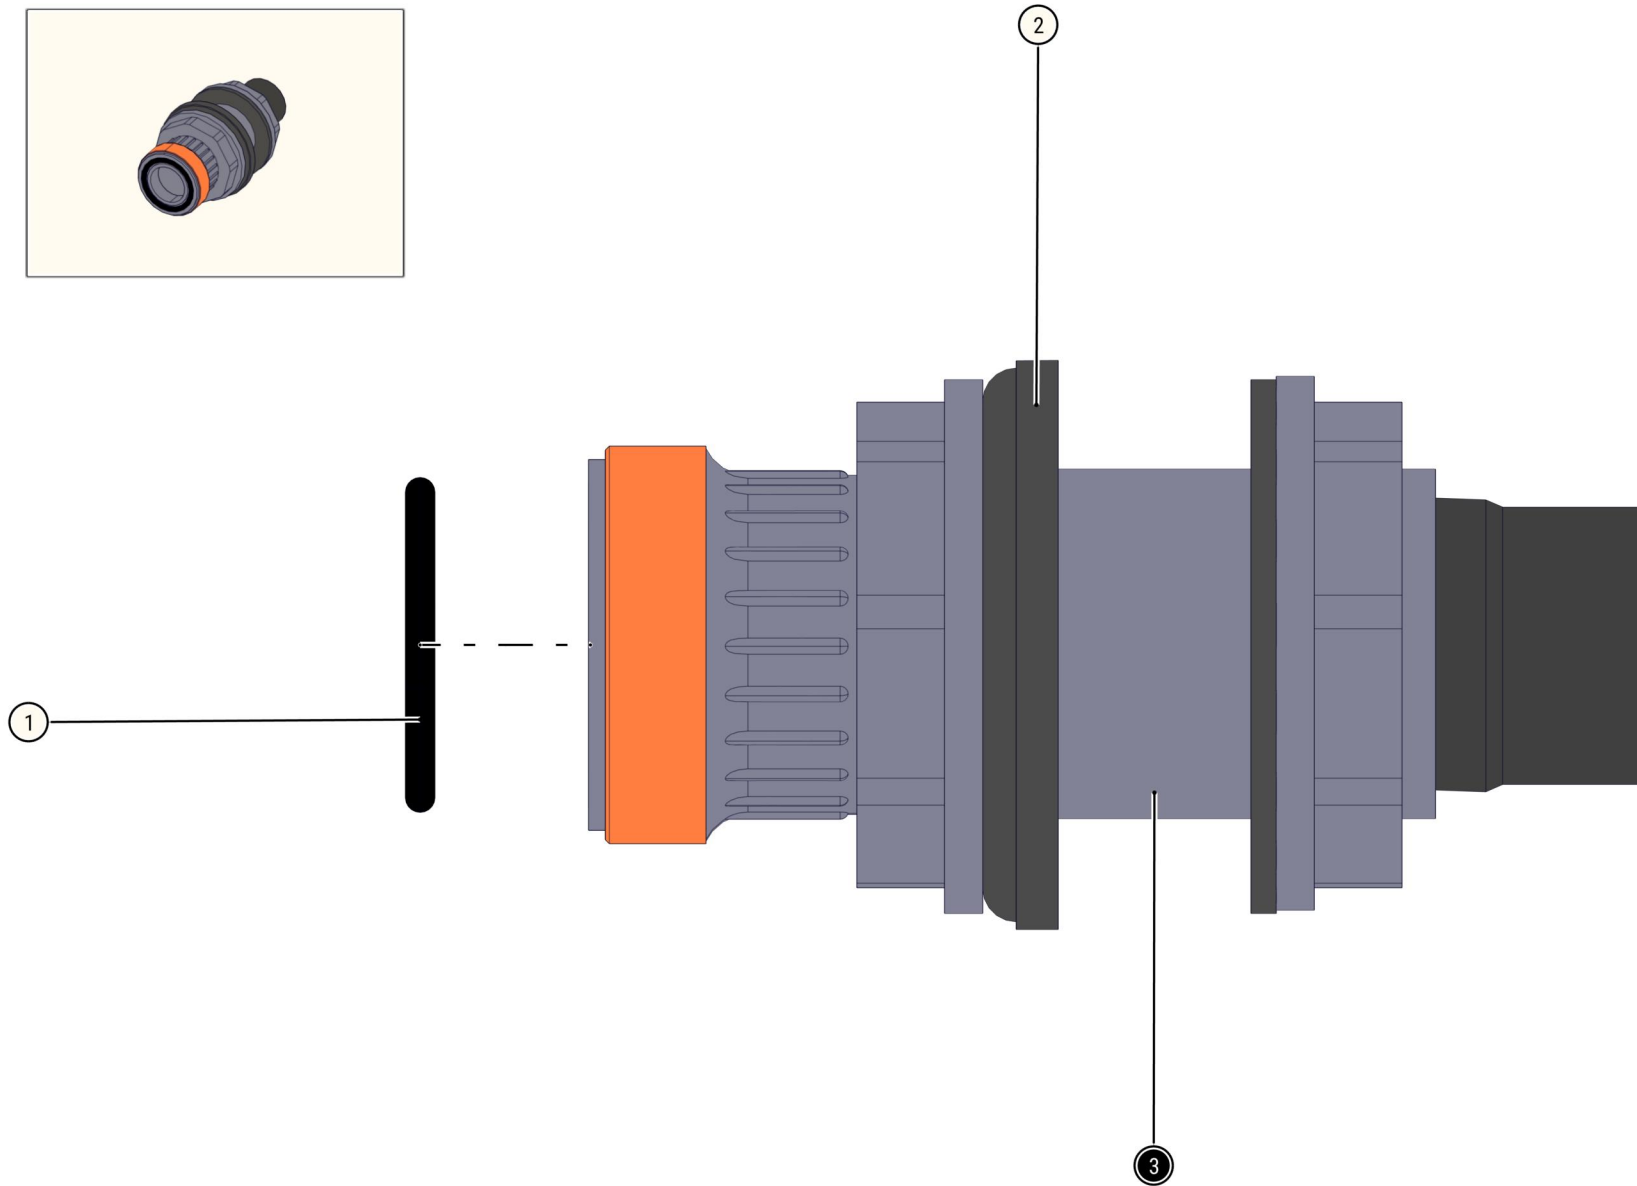

ID	ART. NR.	BESCHREIBUNG	MENGE
1	470740	O-Ring	1
2	529195	Dichtung	1

ID	ART. NR.	BESCHREIBUNG	MENGE
3	529118	Wanddurchführung (komplett)	1