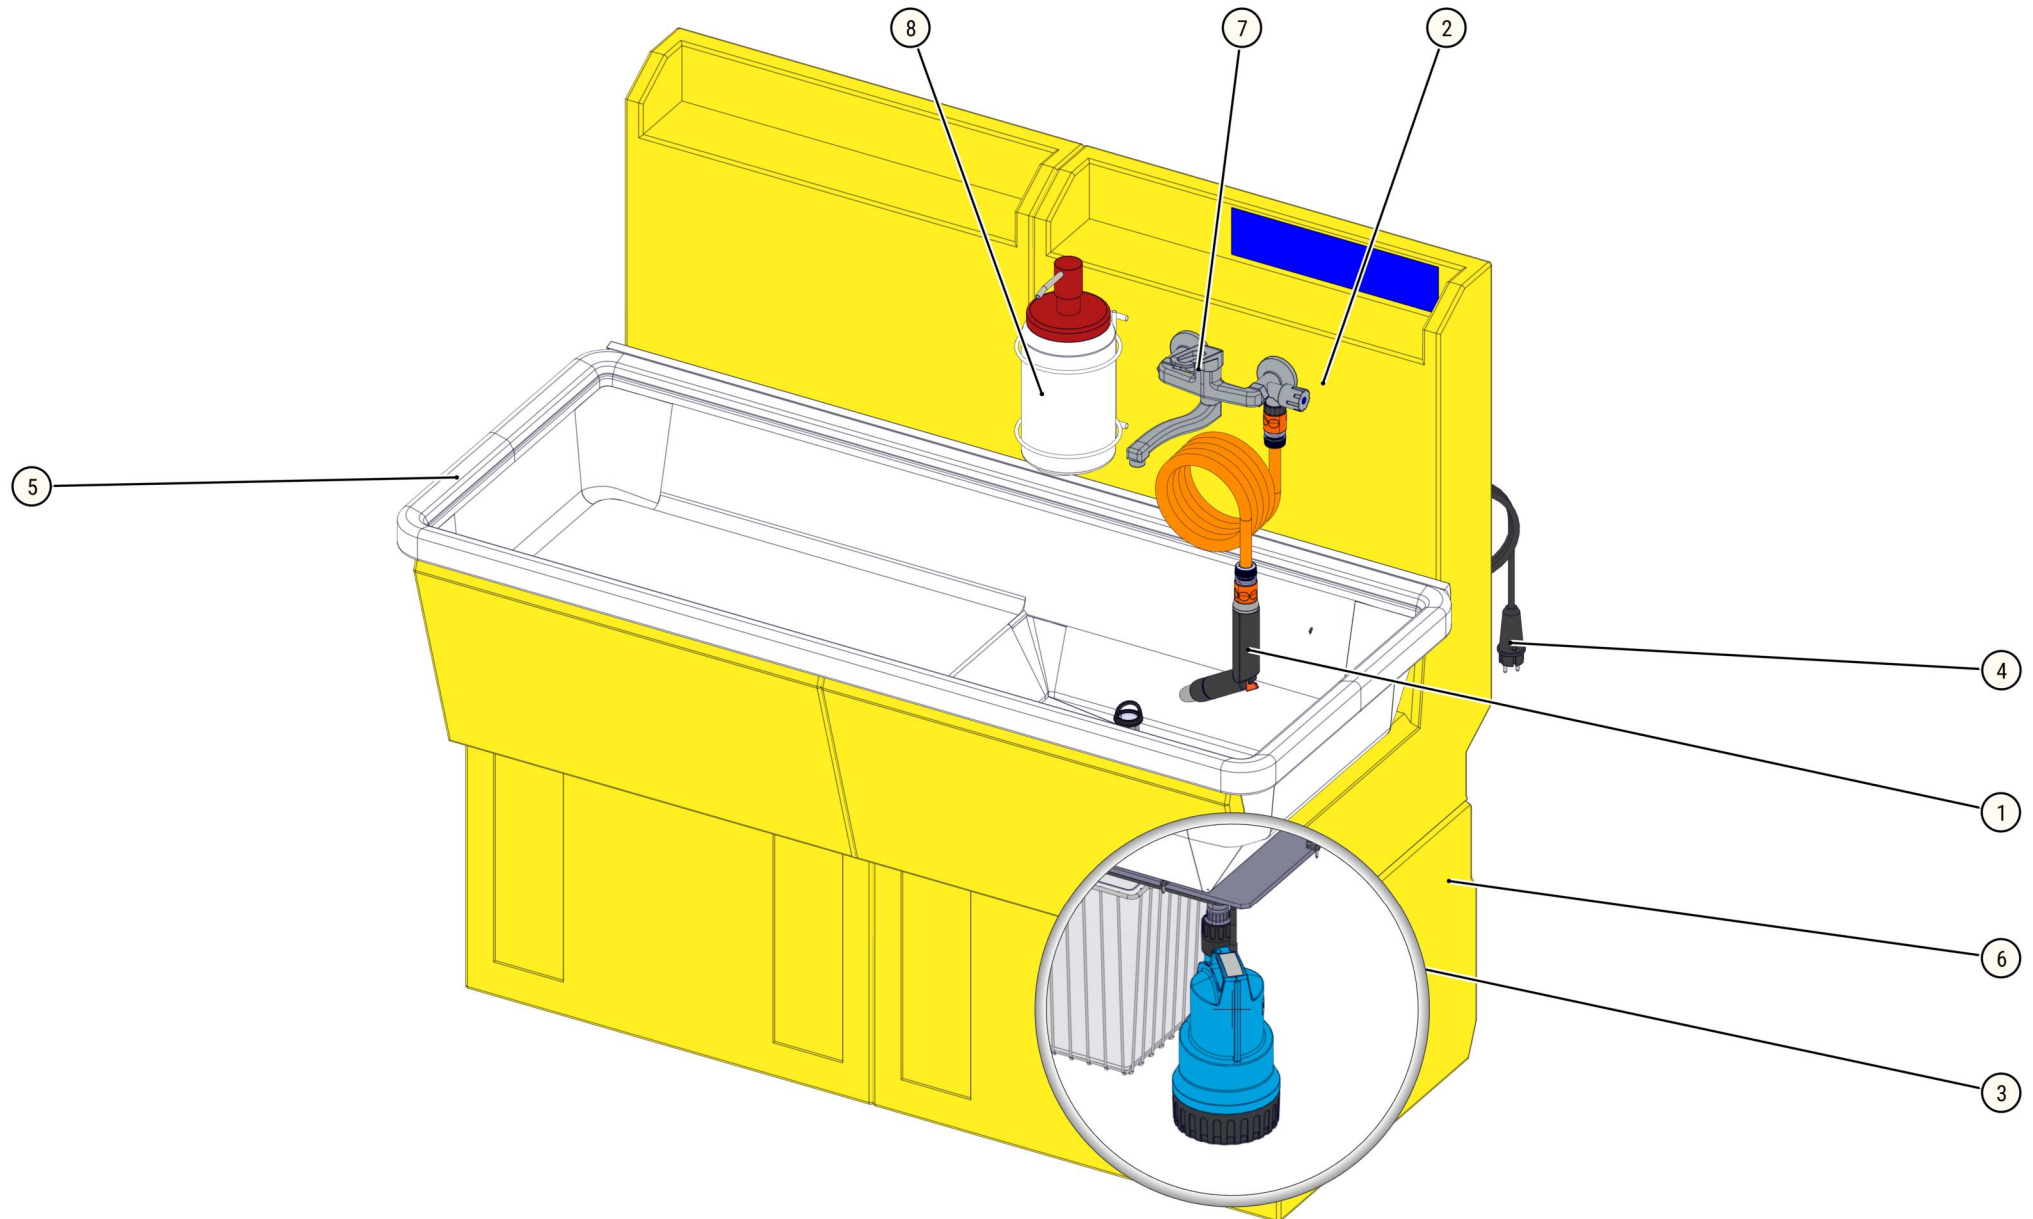

ID	ART. NR.	BESCHREIBUNG	MENGE
1	111540006	Werkzeug-Waschsystem STROBBER WA 1500	1

ID	ART. NR.	BESCHREIBUNG	MENGE
1	405621	Reinigungs-Set	1
2	407114	Kalt-/Warmwasser-Verbindung	1
3	470440	Tauchpumpe	1

ID	ART. NR.	BESCHREIBUNG	MENGE
4	483980	Steckdosenleiste	1
5	528889	Beckeneinsatz 1500	1
6	528909	Waschbeckenträger	1