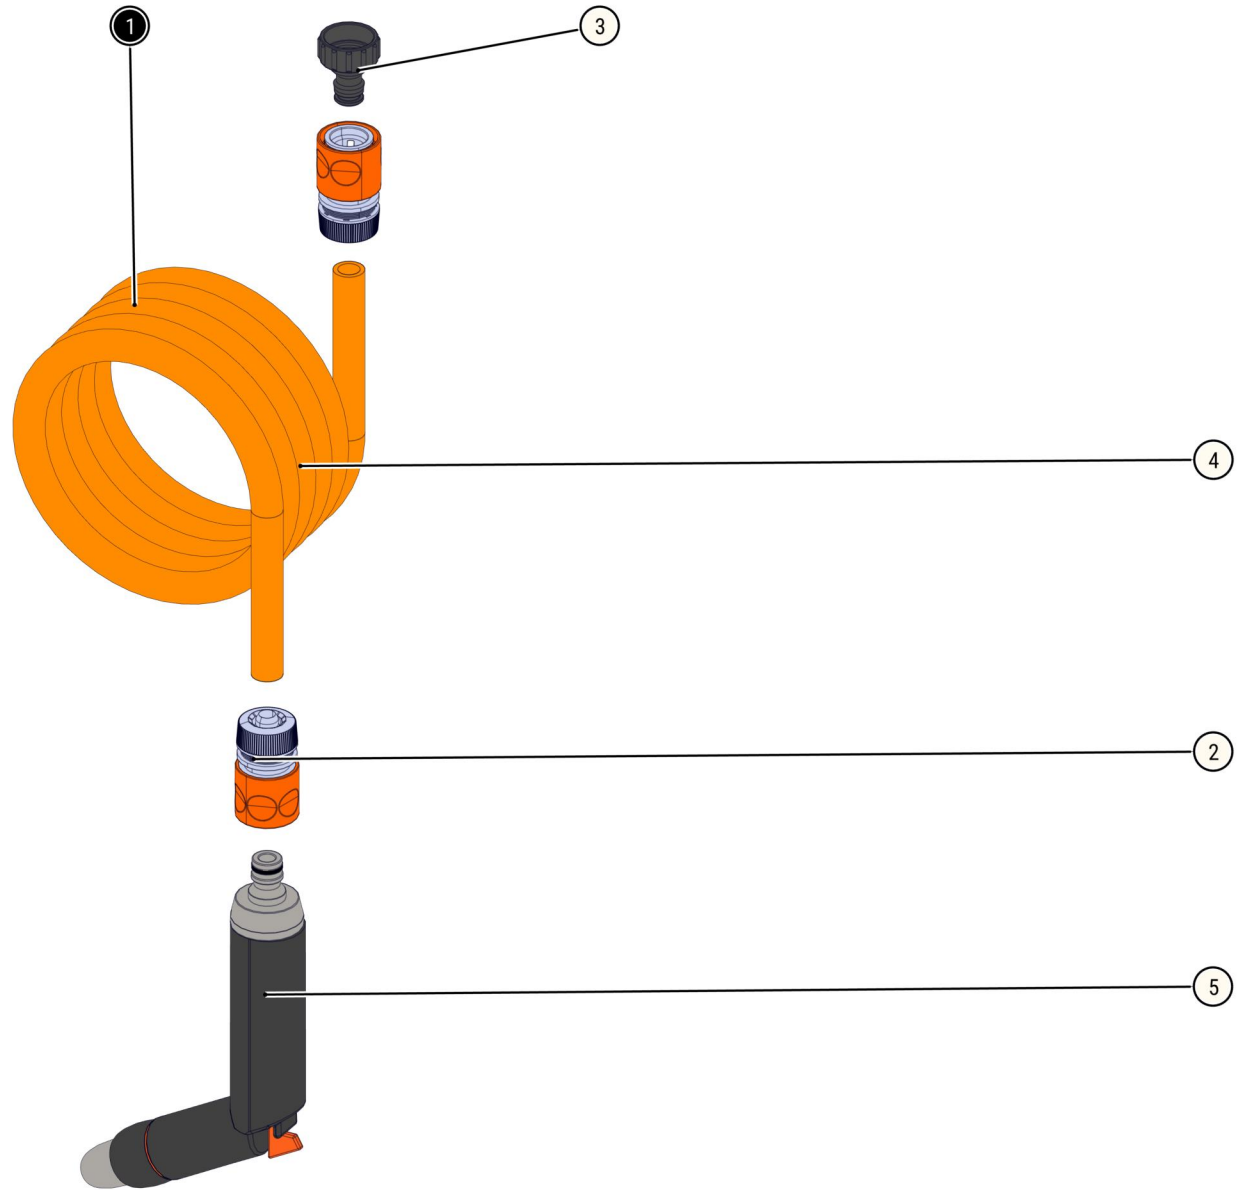

ID	ART. NR.	BESCHREIBUNG	MENGE
1	405621	Reinigungs-Set	1
2	405580	Schlauchverbinder-Satz	2

ID	ART. NR.	BESCHREIBUNG	MENGE
3	405581	Hahnstück	1
4	405617	Reinigungsschlauch	1

ID	ART. NR.	BESCHREIBUNG	MENGE
5	405579	Reinigungsspritze	1