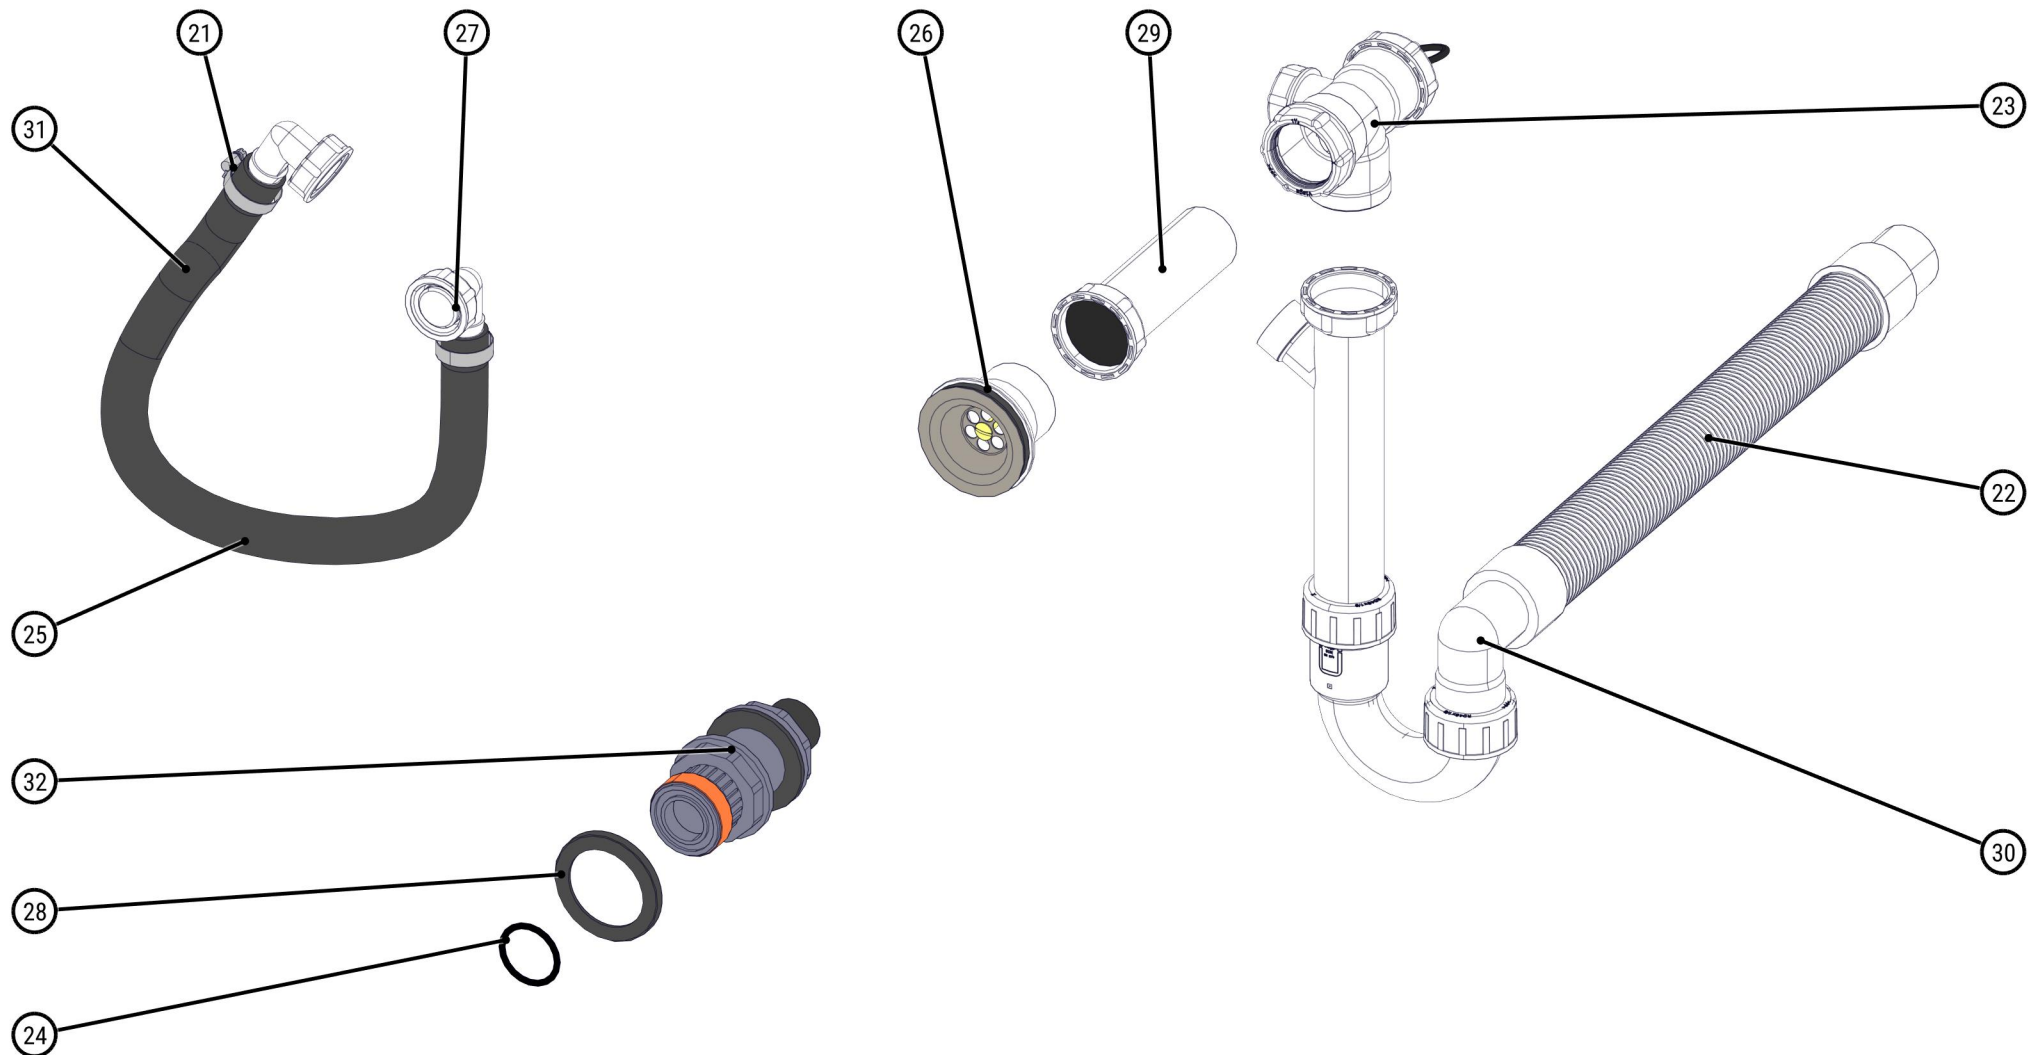

ID	NR.	BESCHREIBUNG	MENGE
0	111541005	Werkzeug-Waschsystem STROBBER WA 800	1

ID	NR.	BESCHREIBUNG	MENGE
1	405621	Reinigungs-Set	1
2	407114	Kalt-/Warmwasser-Verbindung	1
3	470440	Tauchpumpe	1

ID	NR.	BESCHREIBUNG	MENGE
4	483980	Steckdosenleiste	1
5	528887	Beckeneinsatz 800	1
6	528910	Waschbeckenträger	1

ID	ART. NR.	ARTIKEL	STÜCK
21	405403	Schlauchschelle	2
22	406682	Röhrensiphon Flex	1
23	470180	T-Stück	1
24	470740	O-Ring	1
25	476975	Gummischlauch	1

ID	ART. NR.	ARTIKEL	STÜCK
26	528873	Spülen-Ablaufventil	1
27	529158	Winkel-Schlauchanschluss	2
28	529195	Dichtung	1
29	529199	Tauchrohr	1
30	470438	Siphon (komplett)	1

ID	ART. NR.	ARTIKEL	STÜCK
94	406638	Tauchpumpen-Anschluss	1
95	529086	Tauchpumpe C 250 W	1

ID	ART. NR.	ARTIKEL	STÜCK
104	405580	Schlauchverbinder-Satz	2
105	405581	Hahnstück	1

ID	ART. NR.	ARTIKEL	STÜCK
106	405617	Reinigungsschlauch	1
107	405579	Reinigungsspritze	1

ID	NR.	BESCHREIBUNG	MENGE
117	424273	Zylinderschraube DIN 912 - M5 x 30	1