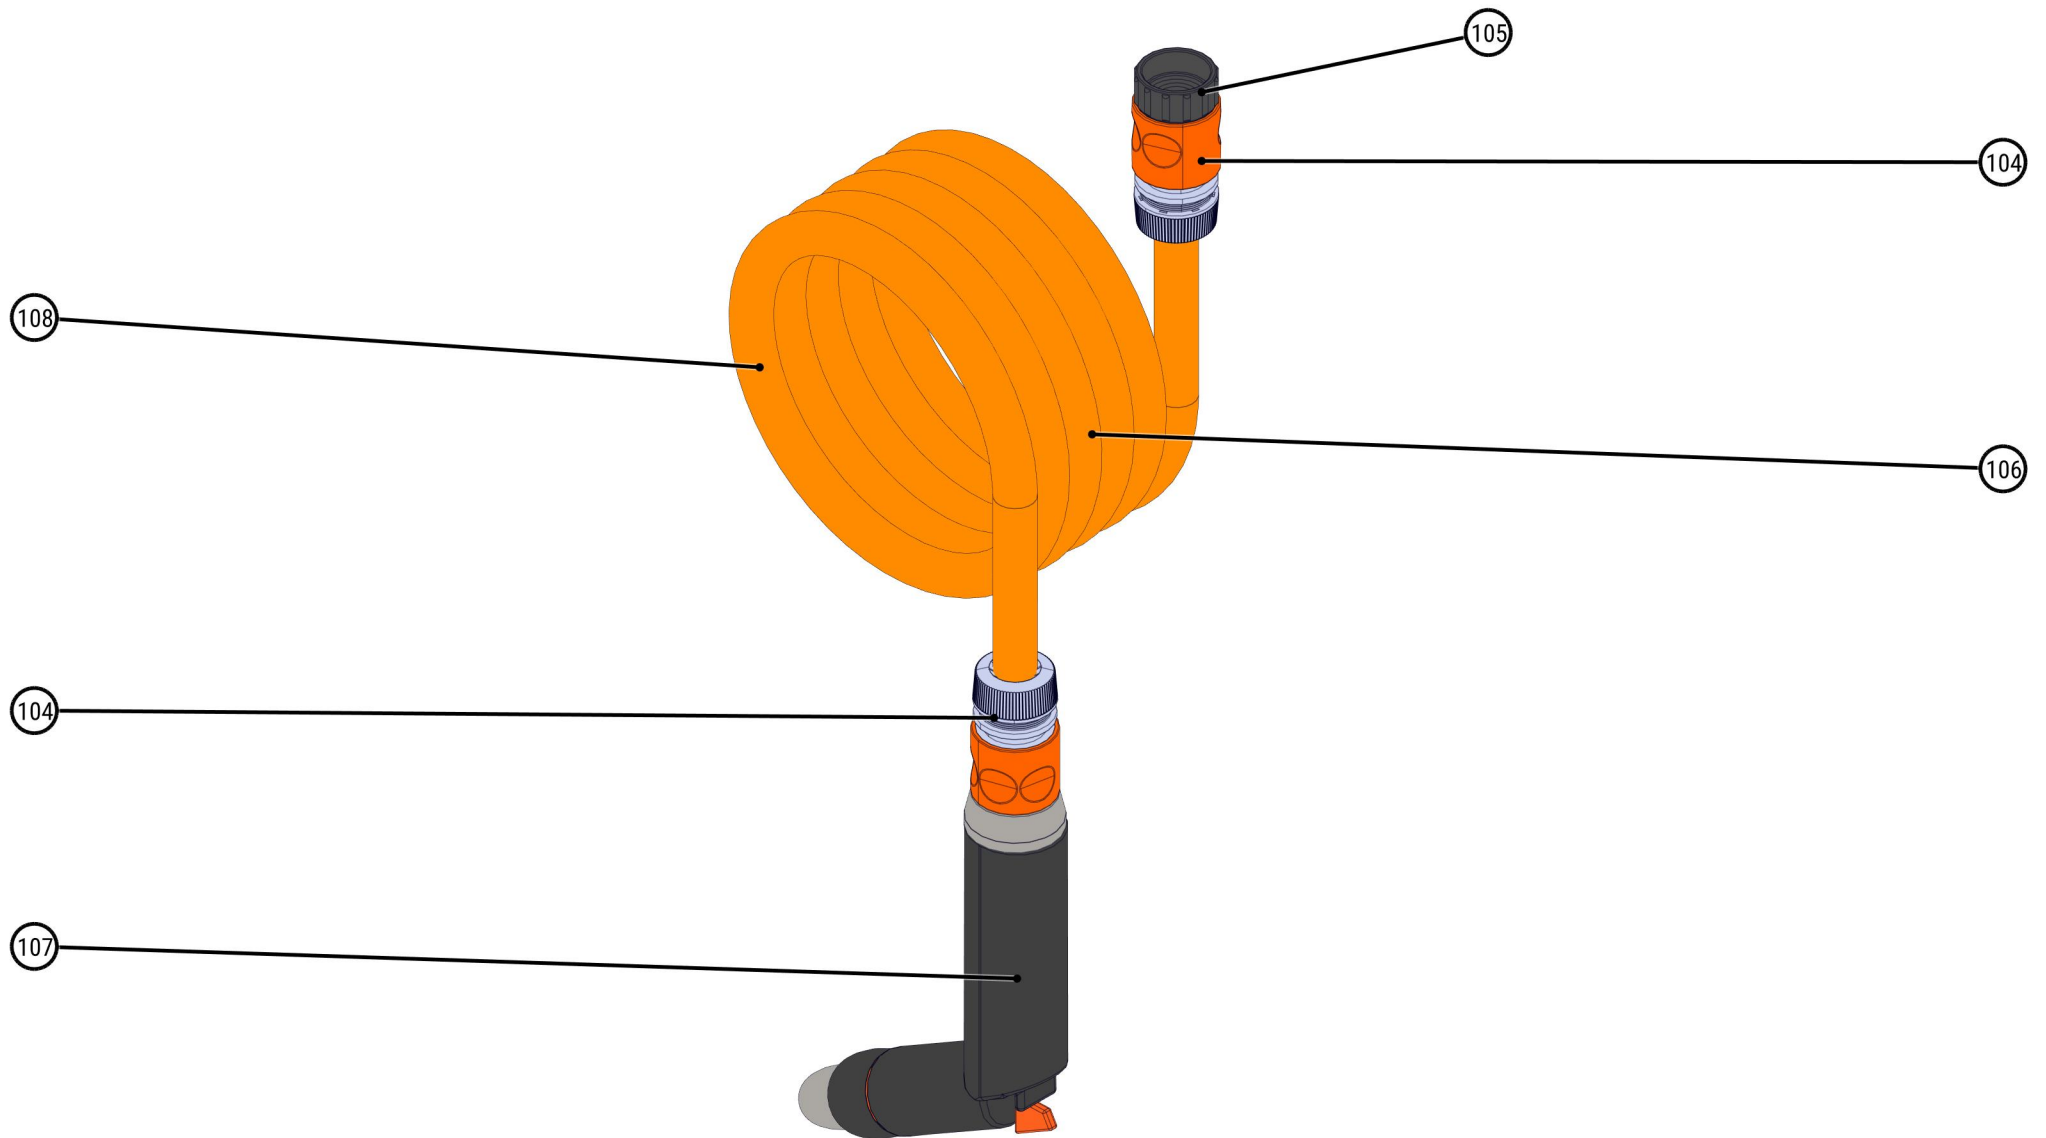

ID	ART. NR.	ARTIKEL	STÜCK
42	531013	S-Anschluss	2

ID	NR.	BESCHREIBUNG	MENGE
43	531682	Wasserfilter	1
44	537996	Wasserschlauch	2

ID	NR.	BESCHREIBUNG	MENGE
45	406379	Einschraub-Verschraubung	2

ID	NR.	BESCHREIBUNG	MENGE
46	471029	Tauchpumpen-Steckdose	1

ID	ART. NR.	ARTIKEL	STÜCK
94	406638	Tauchpumpen-Anschluss	1
95	529086	Tauchpumpe C 250 W	1

ID	ART. NR.	ARTIKEL	STÜCK
104	405580	Schlauchverbinder-Satz	2
105	405581	Hahnstück	1

ID	ART. NR.	ARTIKEL	STÜCK
106	405617	Reinigungsschlauch	1
107	405579	Reinigungsspritze	1

ID	NR.	BESCHREIBUNG	MENGE
117	424273	Zylinderschraube DIN 912 - M5 x 30	1