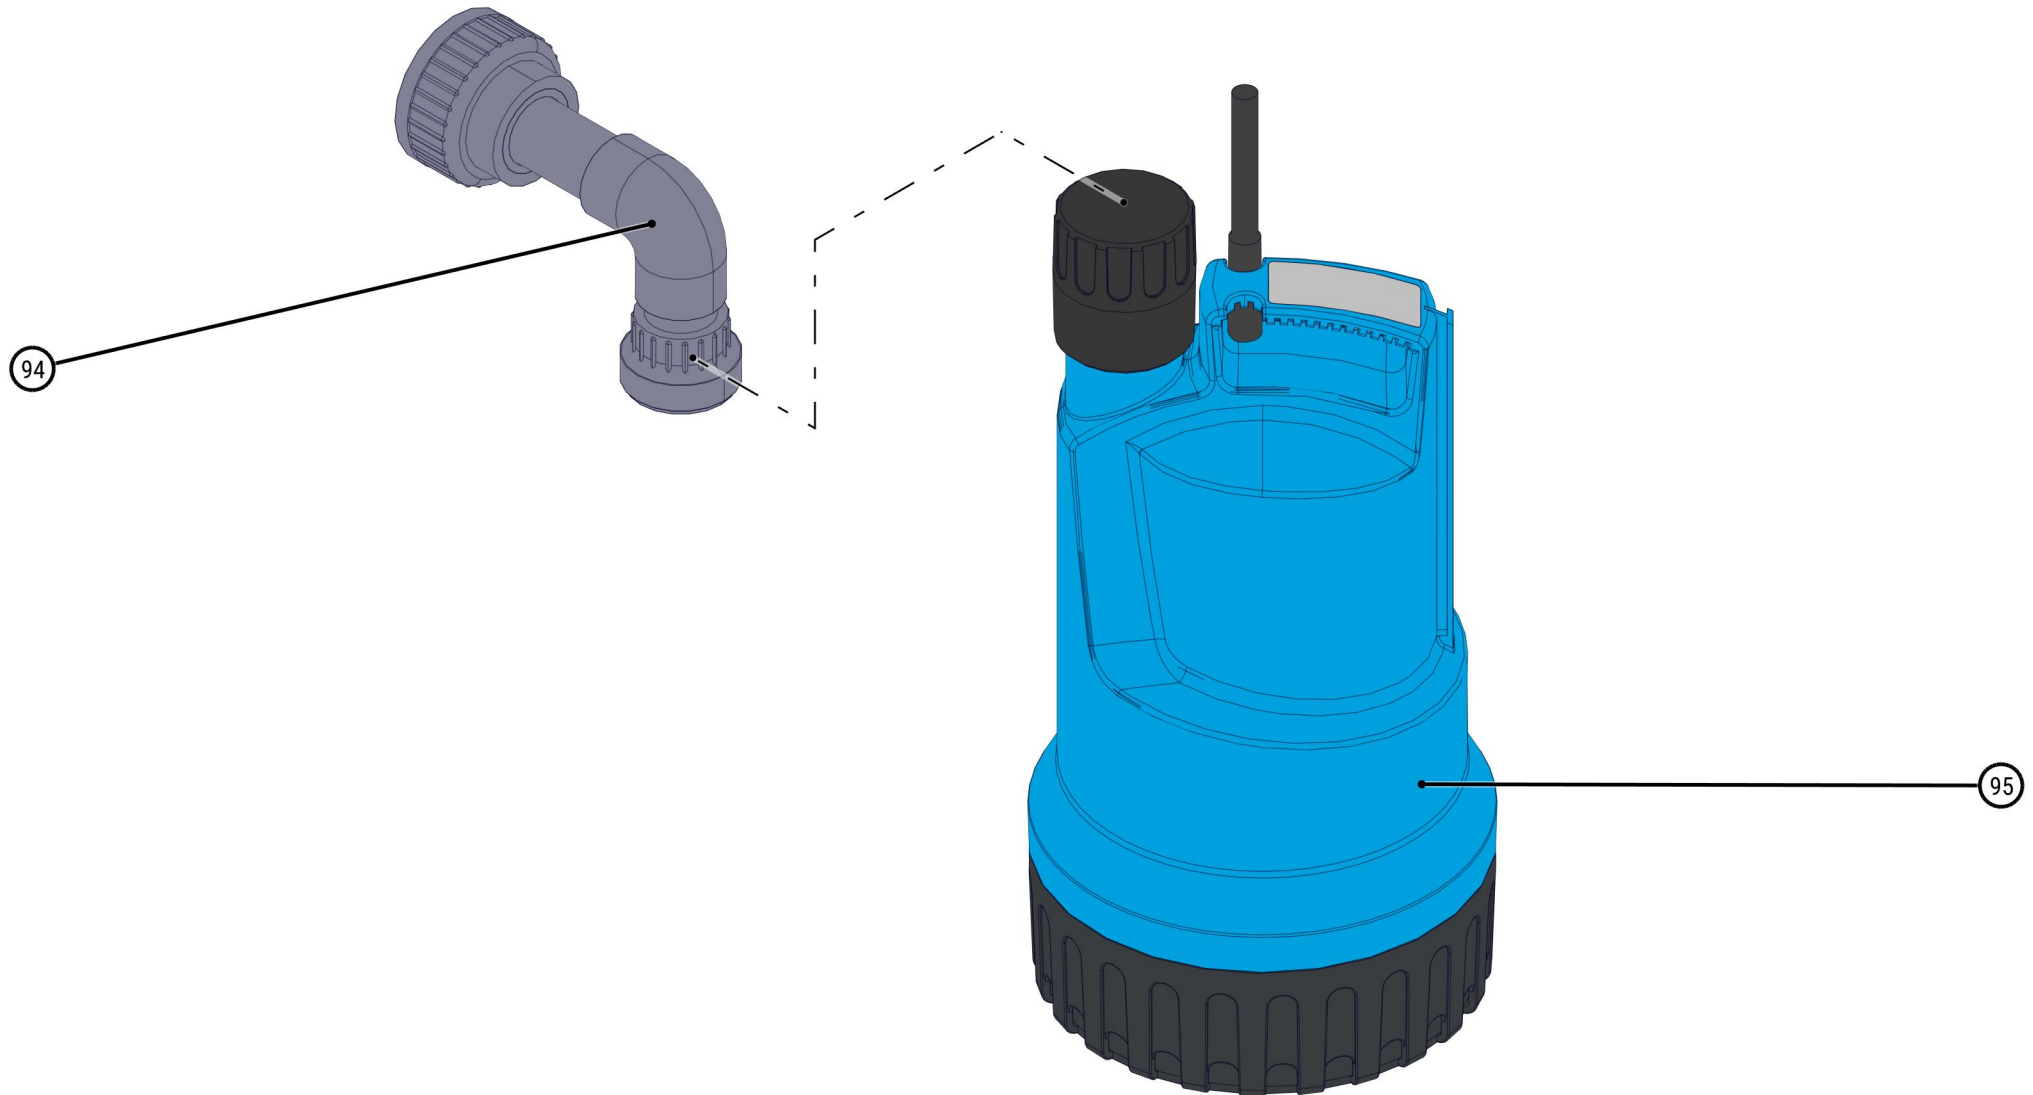

ID	ART. NR.	ARTIKEL	STÜCK
42	531013	S-Anschluss	2

ID	NR.	BESCHREIBUNG	MENGE
43	531682	Wasserfilter	1
44	537996	Wasserschlauch	2

ID	NR.	BESCHREIBUNG	MENGE
45	406379	Einschraub-Verschraubung	2

ID	NR.	BESCHREIBUNG	MENGE
46	471029	Tauchpumpen-Steckdose	1