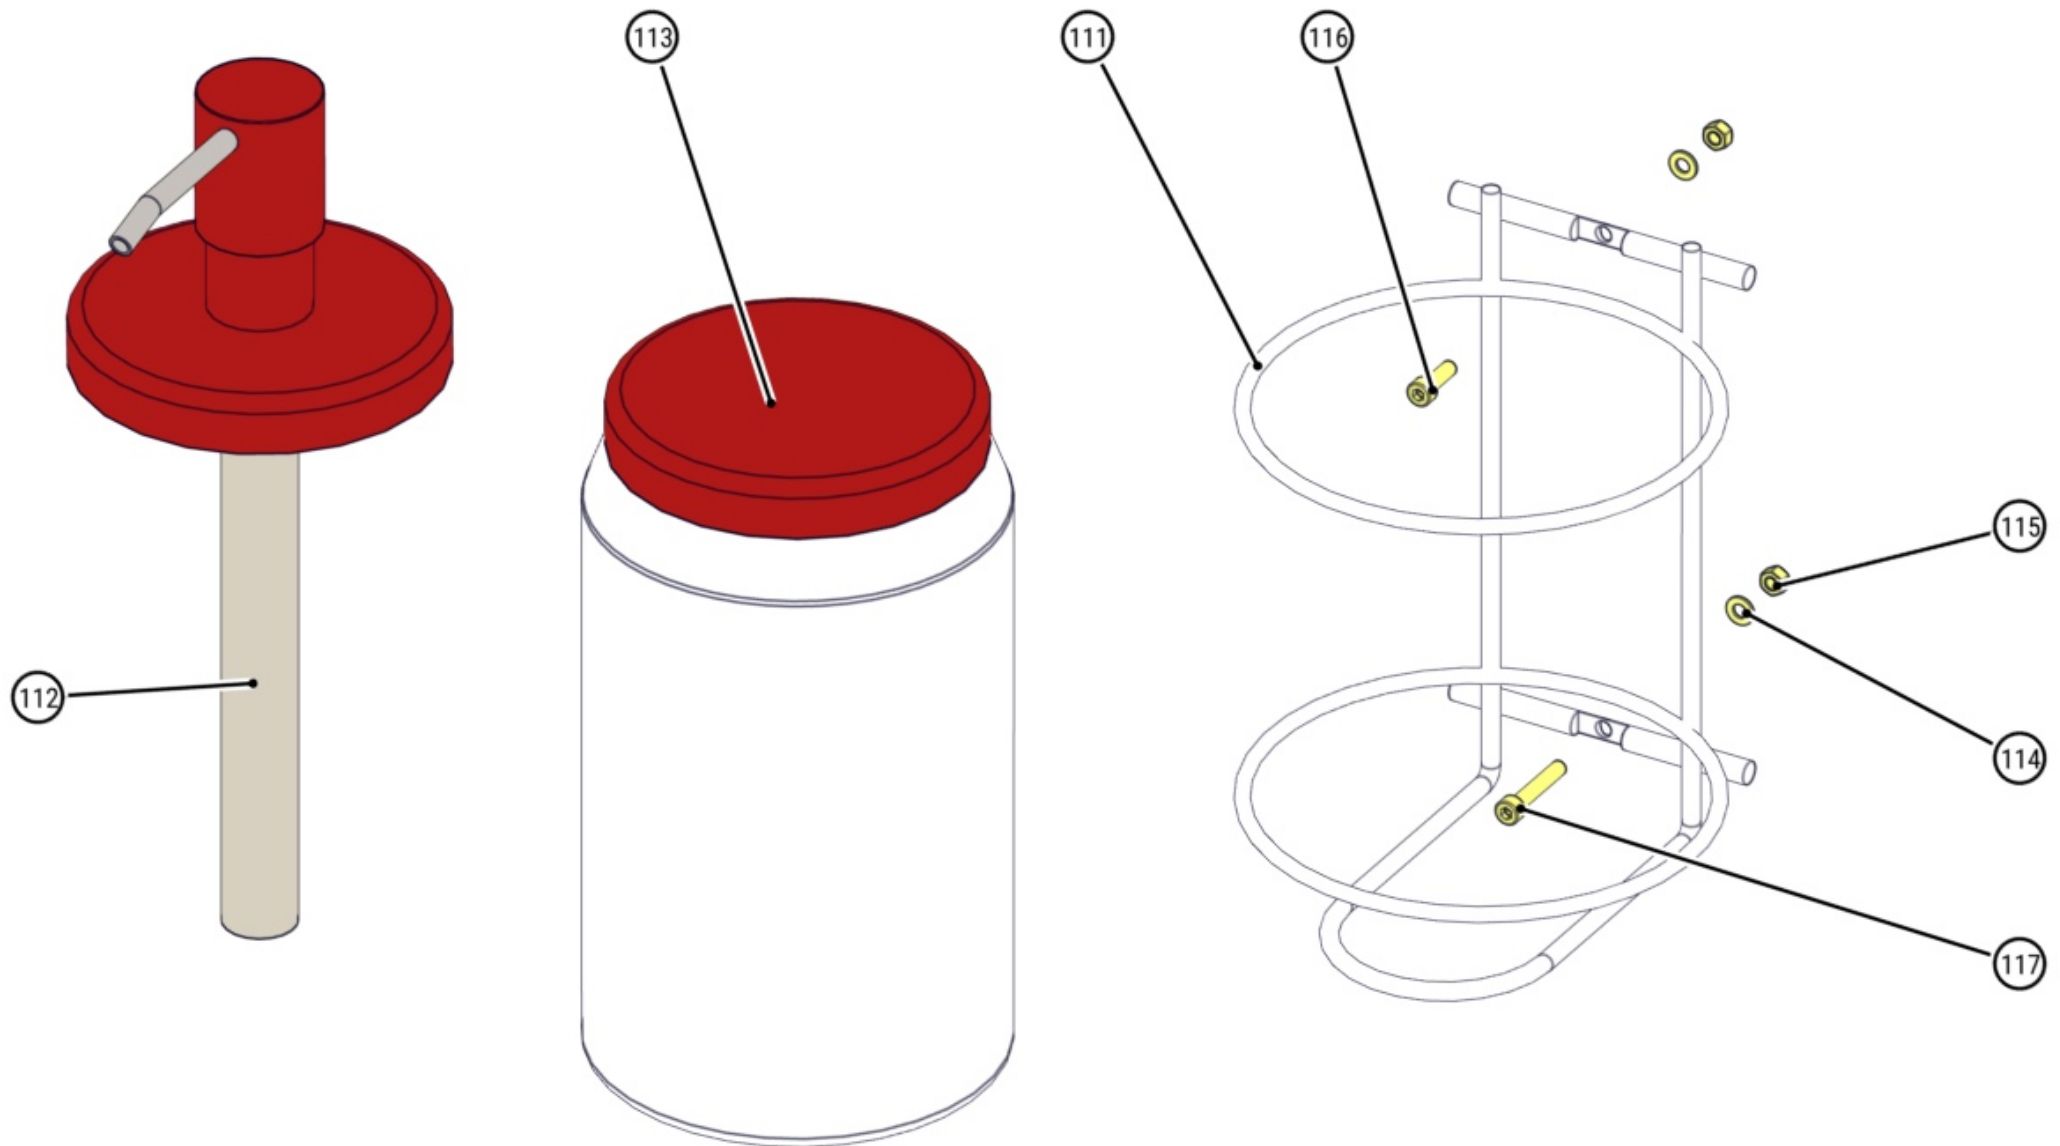

ID	NR.	BESCHREIBUNG	MENGE
111	470033	Halterung	1
112	470743	Spenderdeckel	1
113	530887	Handreiniger 3-Liter-Dose	1

ID	NR.	BESCHREIBUNG	MENGE
114	406000	Scheibe DIN 125 - A 5.3	2
115	471041	Sechskantmutter ISO 4032 - M5	2
116	470171	Zylinderschraube DIN 912 - M5 x 16	1

ID	NR.	BESCHREIBUNG	MENGE
117	424273	Zylinderschraube DIN 912 - M5 x 30	1