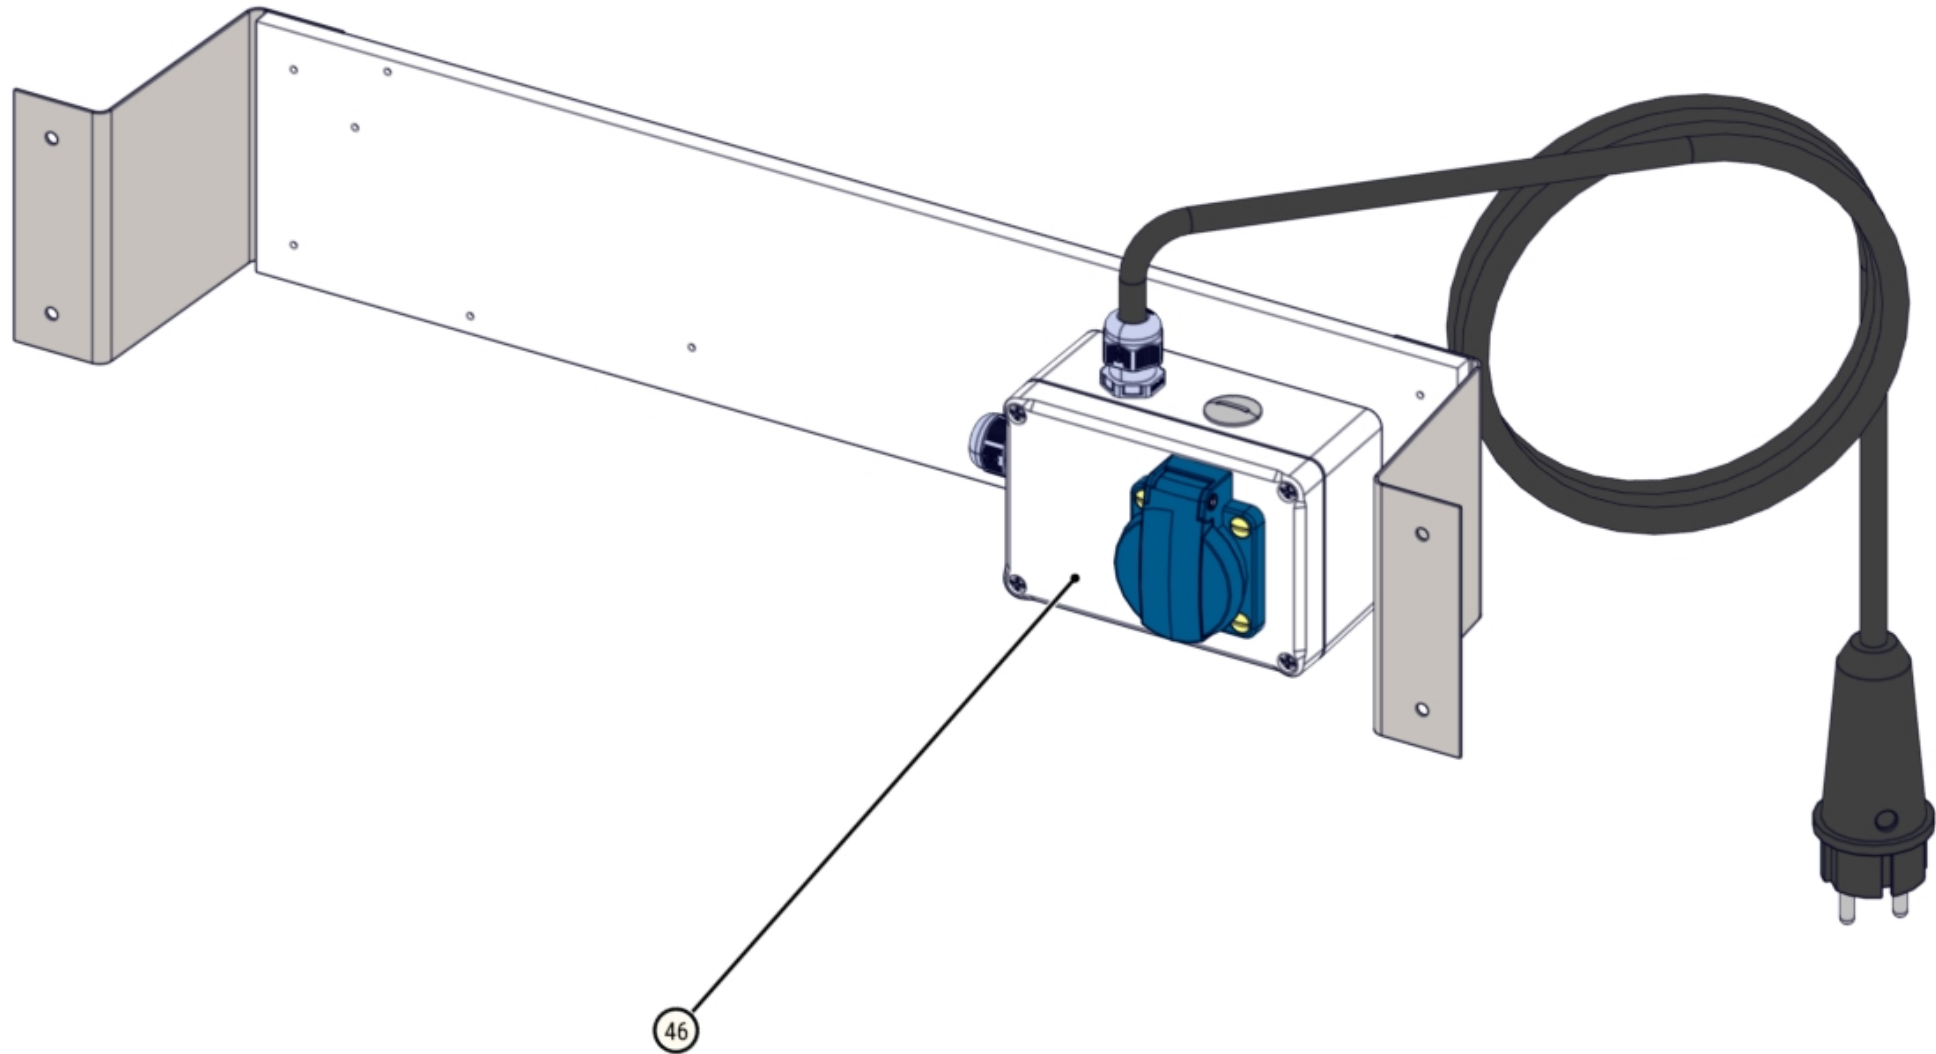

ID	ART. NR.	ARTIKEL	STÜCK
37	528887	Beckeneinsatz 800 (komplett)	1

ID	ART. NR.	ARTIKEL	STÜCK
38	528930	Geräteanschlussarmatur	1
39	529075	Wasserarmatur (komplett)	1

ID	ART. NR.	ARTIKEL	STÜCK
40	530908	Einhebelmischer	1
41	528929	S-Auslauf	1

ID	ART. NR.	ARTIKEL	STÜCK
42	531013	S-Anschluss	2

ID	NR.	BESCHREIBUNG	MENGE
43	531682	Wasserfilter	1
44	537996	Wasserschlauch	2

ID	NR.	BESCHREIBUNG	MENGE
45	406379	Einschraub-Verschraubung	2

ID	NR.	BESCHREIBUNG	MENGE
46	471029	Tauchpumpen-Steckdose	1