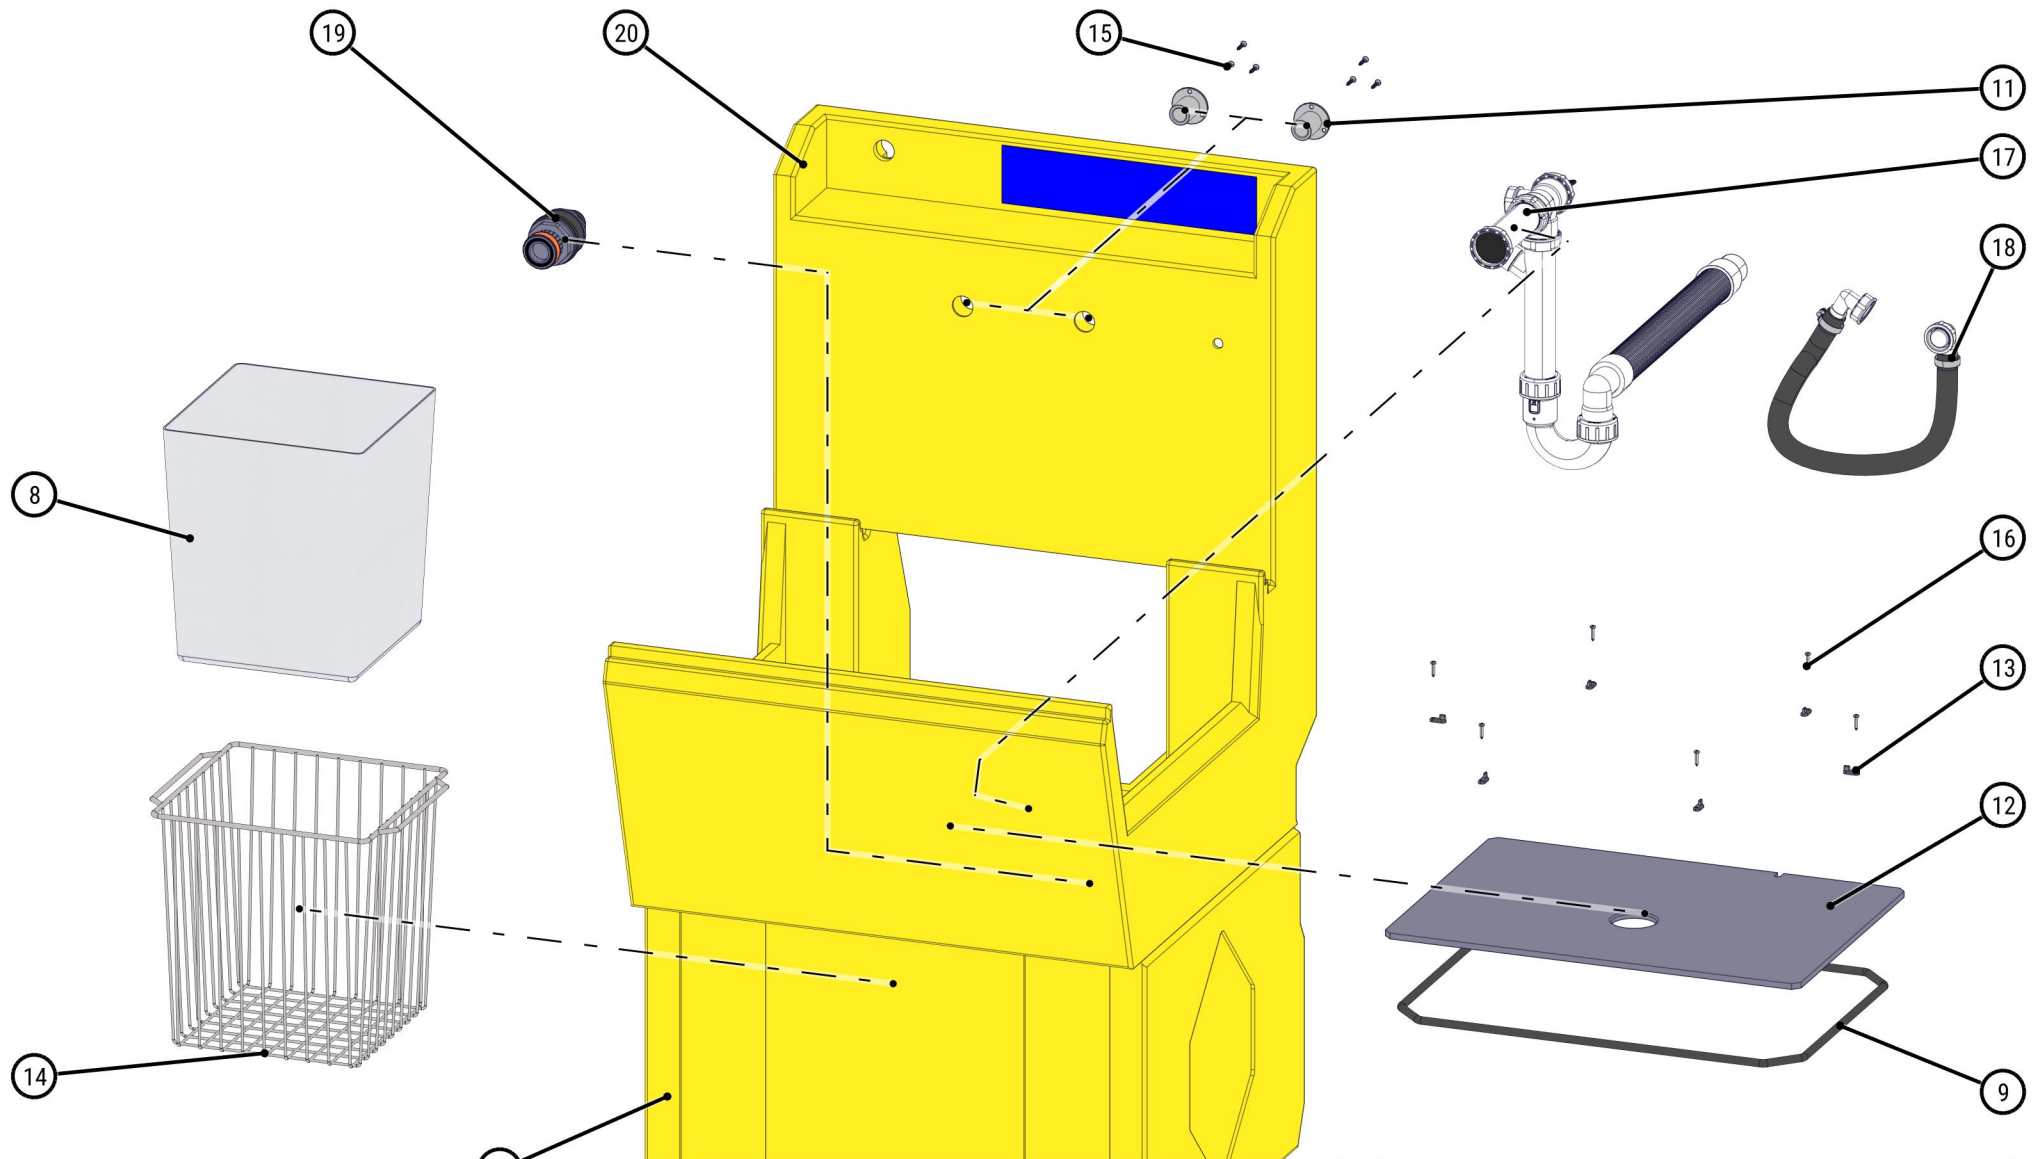

ID	NR.	BESCHREIBUNG	MENGE
0	111541005	Werkzeug-Waschsystem STROBBER WA 800	1

ID	NR.	BESCHREIBUNG	MENGE
1	405621	Reinigungs-Set	1
2	407114	Kalt-/Warmwasser-Verbindung	1
3	470440	Tauchpumpe	1

ID	NR.	BESCHREIBUNG	MENGE
4	483980	Steckdosenleiste	1
5	528887	Beckeneinsatz 800	1
6	528910	Waschbeckenträger	1

ID	NR.	BESCHREIBUNG	MENGE
7	529075	Wasserarmatur	1
110	530426	Handwaschsystem	1

ID	ART. NR.	ARTIKEL	STÜCK
8	463840	Gewebe-Schmutzfilter	1
9	470745	Dichtschnur	1
10	528822	Waschbeckenträger	1
11	528931	Armaturenanschluss	2
12	529078	Abdeckplatte	1

ID	ART. NR.	ARTIKEL	STÜCK
13	529079	Riegel	6
14	529228	Filterkorb	1
15	530312	Spanplattenschraube TX 4,0x25	6
16	530885	Linsenkopf-Blechschaube DIN 7981 3,5x22	6
17	470438	Siphon	1

ID	ART. NR.	ARTIKEL	STÜCK
18	470439	Wasserablassschlauch	1
19	529118	Wanddurchführung	1
20	530433	Schildersatz	1

ID	ART. NR.	ARTIKEL	STÜCK
21	405403	Schlauchschelle	2
22	406682	Röhrensiphon Flex	1
23	470180	T-Stück	1
24	470740	O-Ring	1
25	476975	Gummischlauch	1

ID	ART. NR.	ARTIKEL	STÜCK
26	528873	Spülen-Ablaufventil	1
27	529158	Winkel-Schlauchanschluss	2
28	529195	Dichtung	1
29	529199	Tauchrohr	1
30	470438	Siphon (komplett)	1