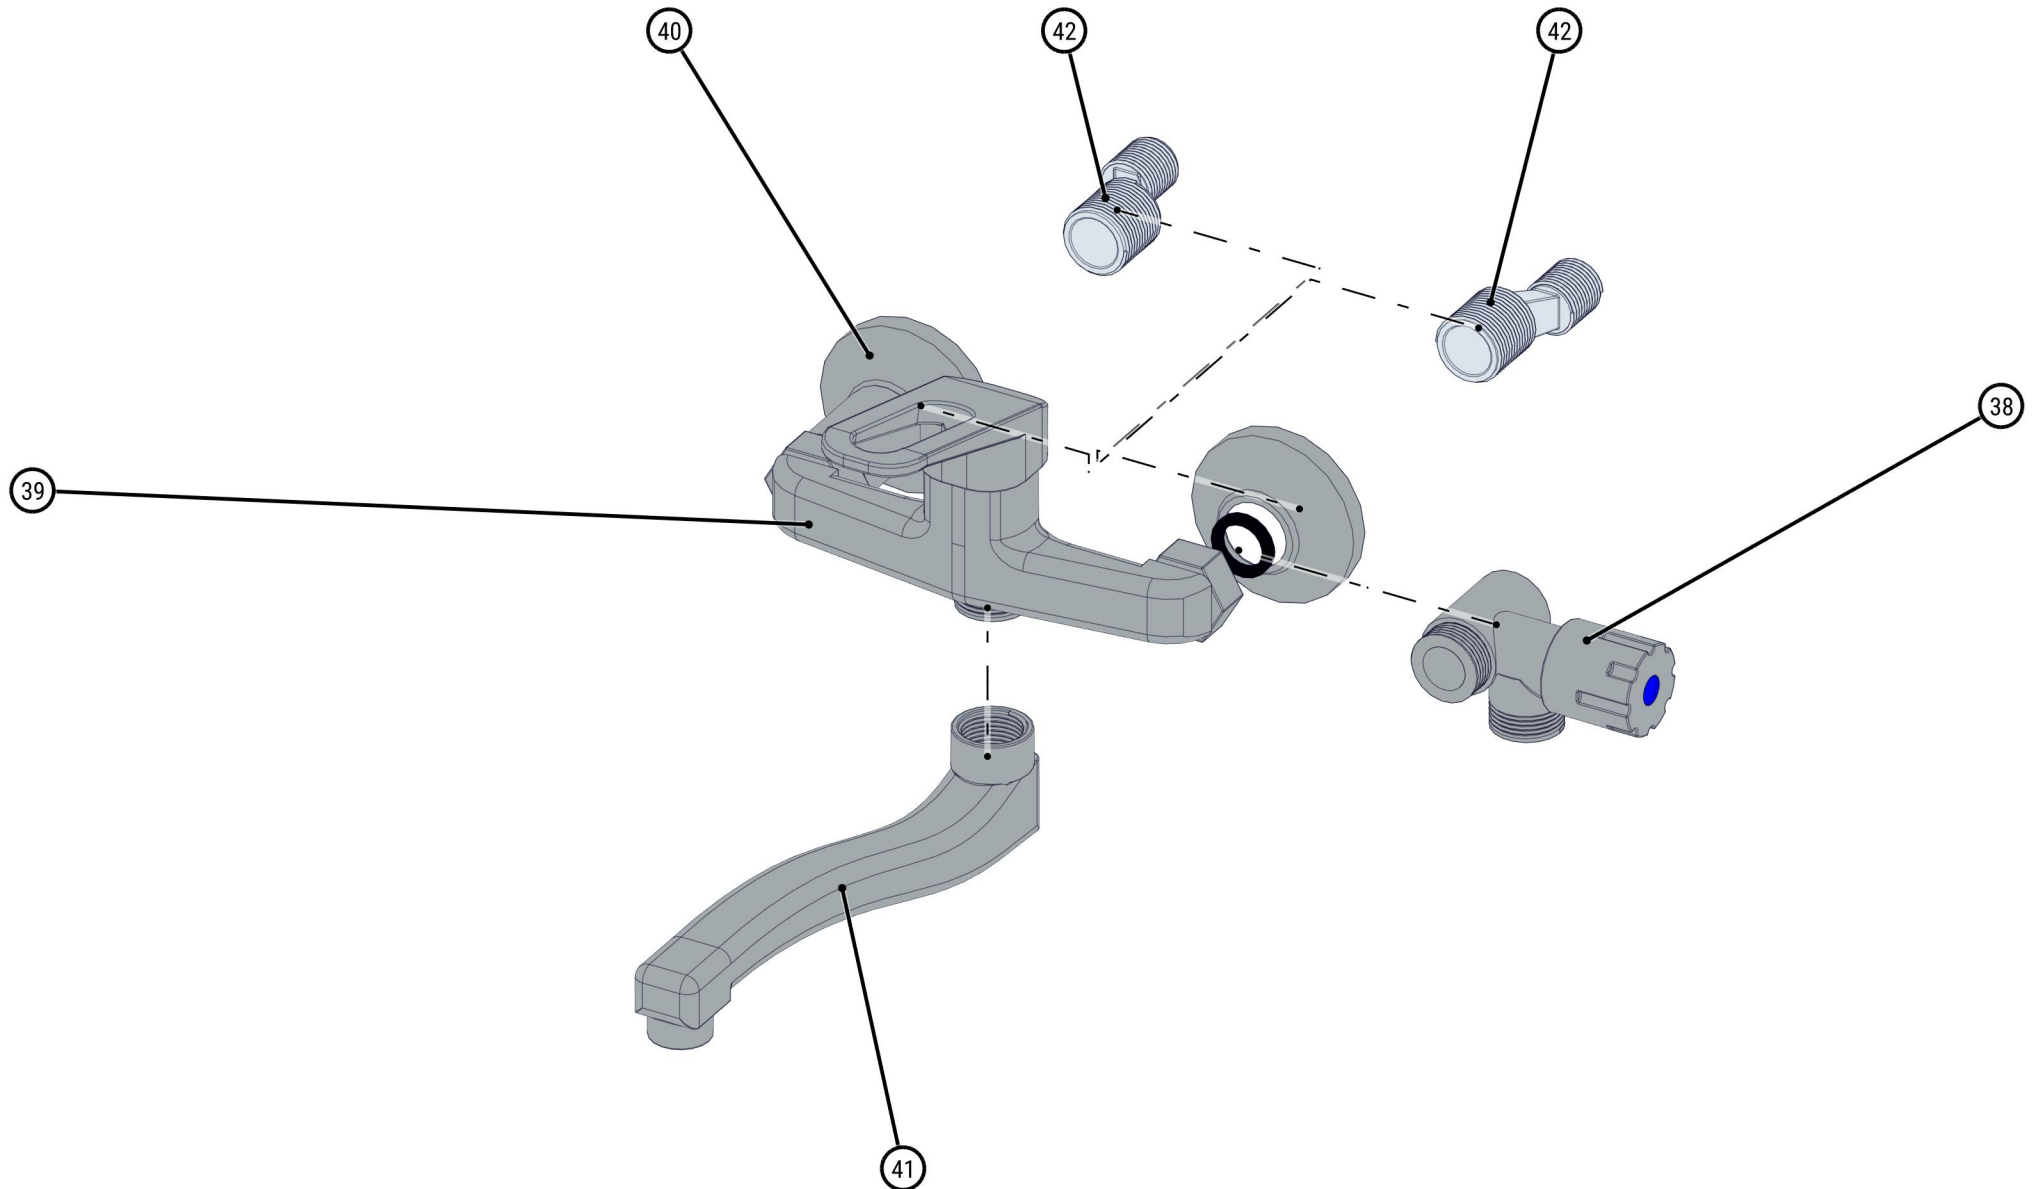

ID	ART. NR.	ARTIKEL	STÜCK
38	528930	Geräteanschlussarmatur	1
39	529075	Wasserarmatur (komplett)	1

ID	ART. NR.	ARTIKEL	STÜCK
40	530908	Einhebelmischer	1
41	528929	S-Auslauf	1

ID	ART. NR.	ARTIKEL	STÜCK
42	531013	S-Anschluss	2