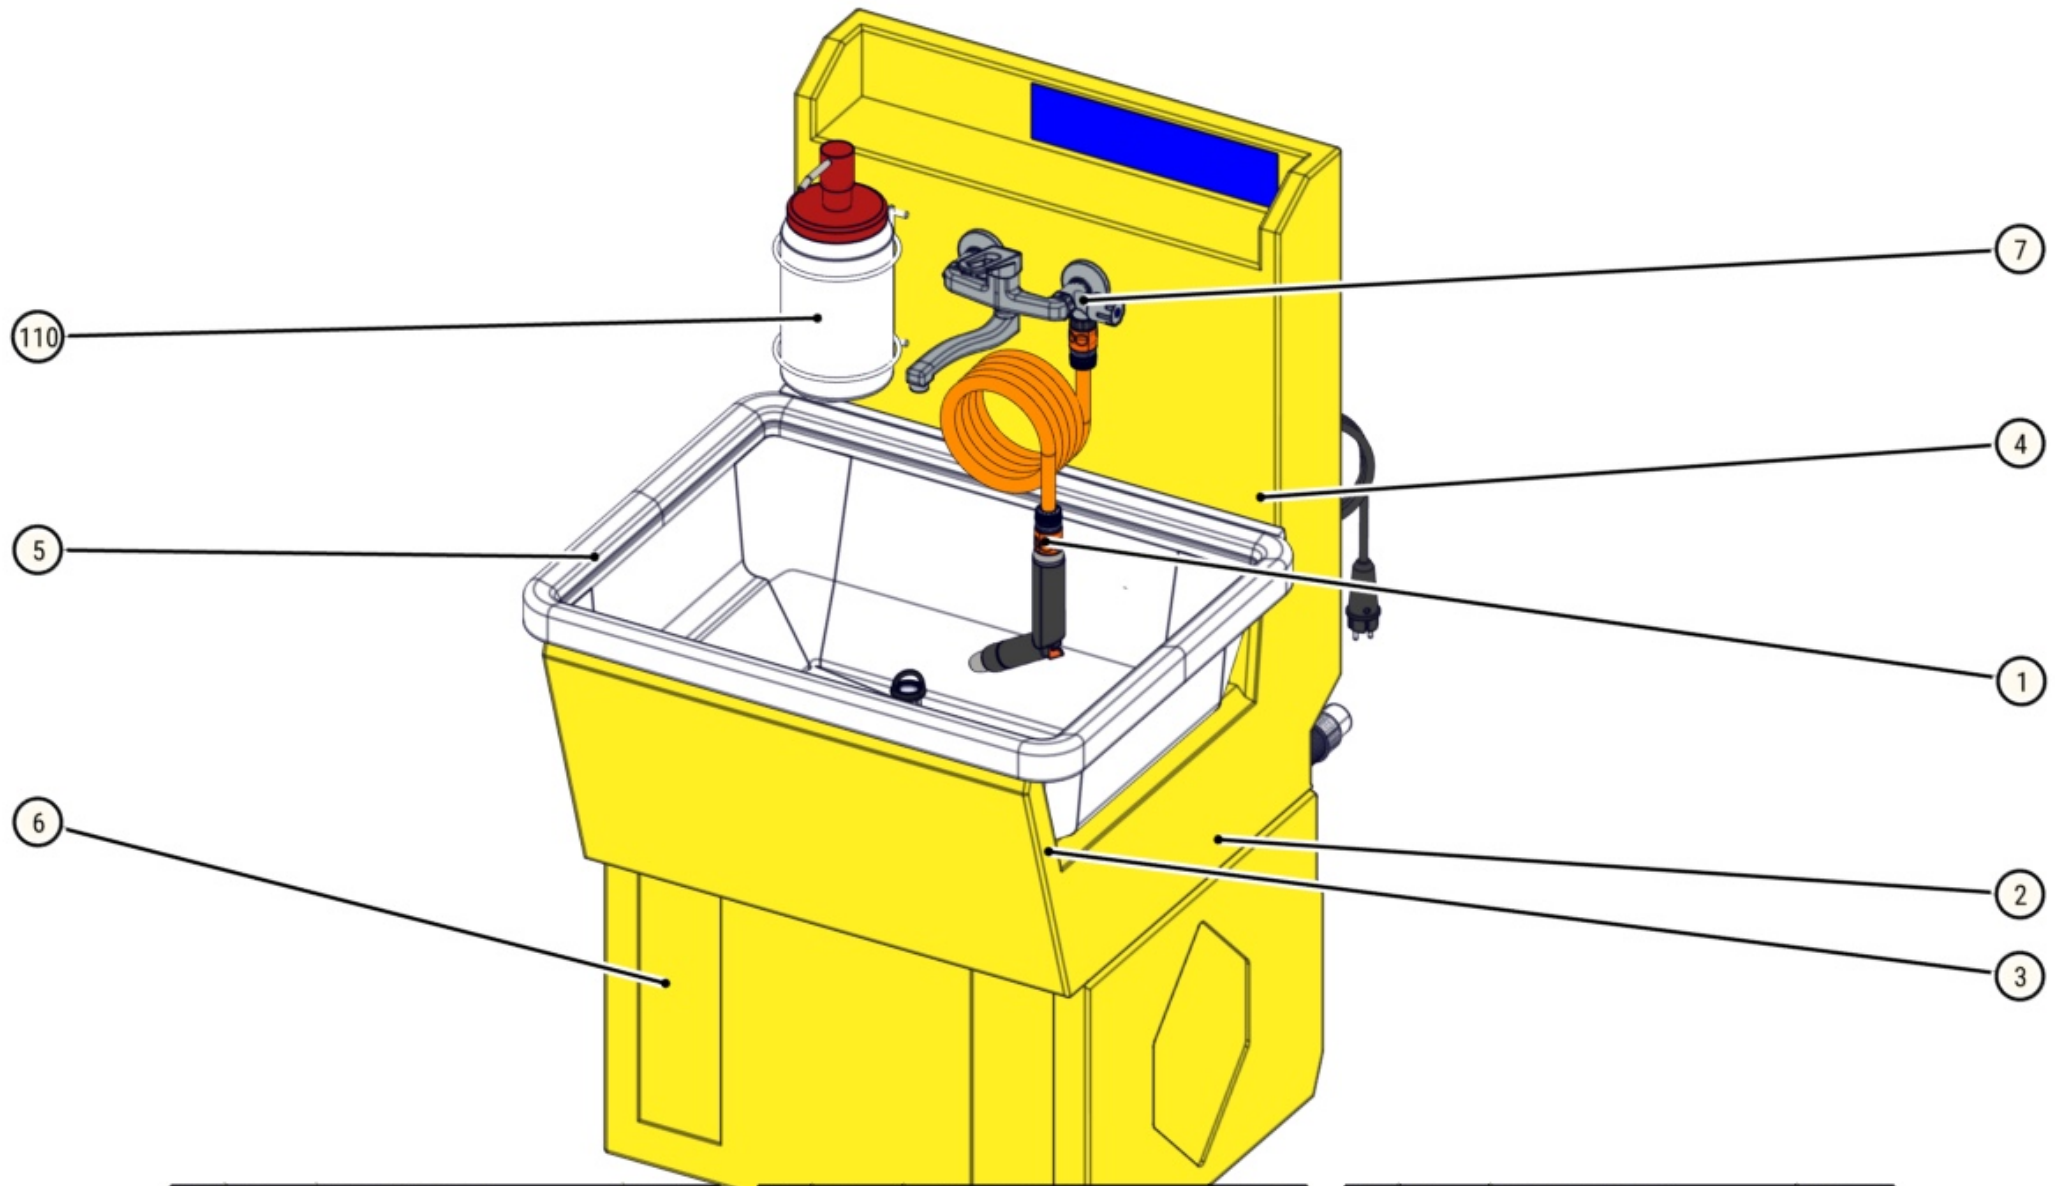

ID	NR.	BESCHREIBUNG	MENGE
0	111541005	Werkzeug-Waschsystem STROBBER WA 800	1

ID	NR.	BESCHREIBUNG	MENGE
1	405621	Reinigungs-Set	1
2	407114	Kalt-/Warmwasser-Verbindung	1
3	470440	Tauchpumpe	1

ID	NR.	BESCHREIBUNG	MENGE
4	483980	Steckdosenleiste	1
5	528887	Beckeneinsatz 800	1
6	528910	Waschbeckenträger	1

ID	ART. NR.	ARTIKEL	STÜCK
21	405403	Schlauchschelle	2
22	406682	Röhrensiphon Flex	1
23	470180	T-Stück	1
24	470740	O-Ring	1
25	476975	Gummischlauch	1

ID	ART. NR.	ARTIKEL	STÜCK
26	528873	Spülen-Ablaufventil	1
27	529158	Winkel-Schlauchanschluss	2
28	529195	Dichtung	1
29	529199	Tauchrohr	1
30	470438	Siphon (komplett)	1