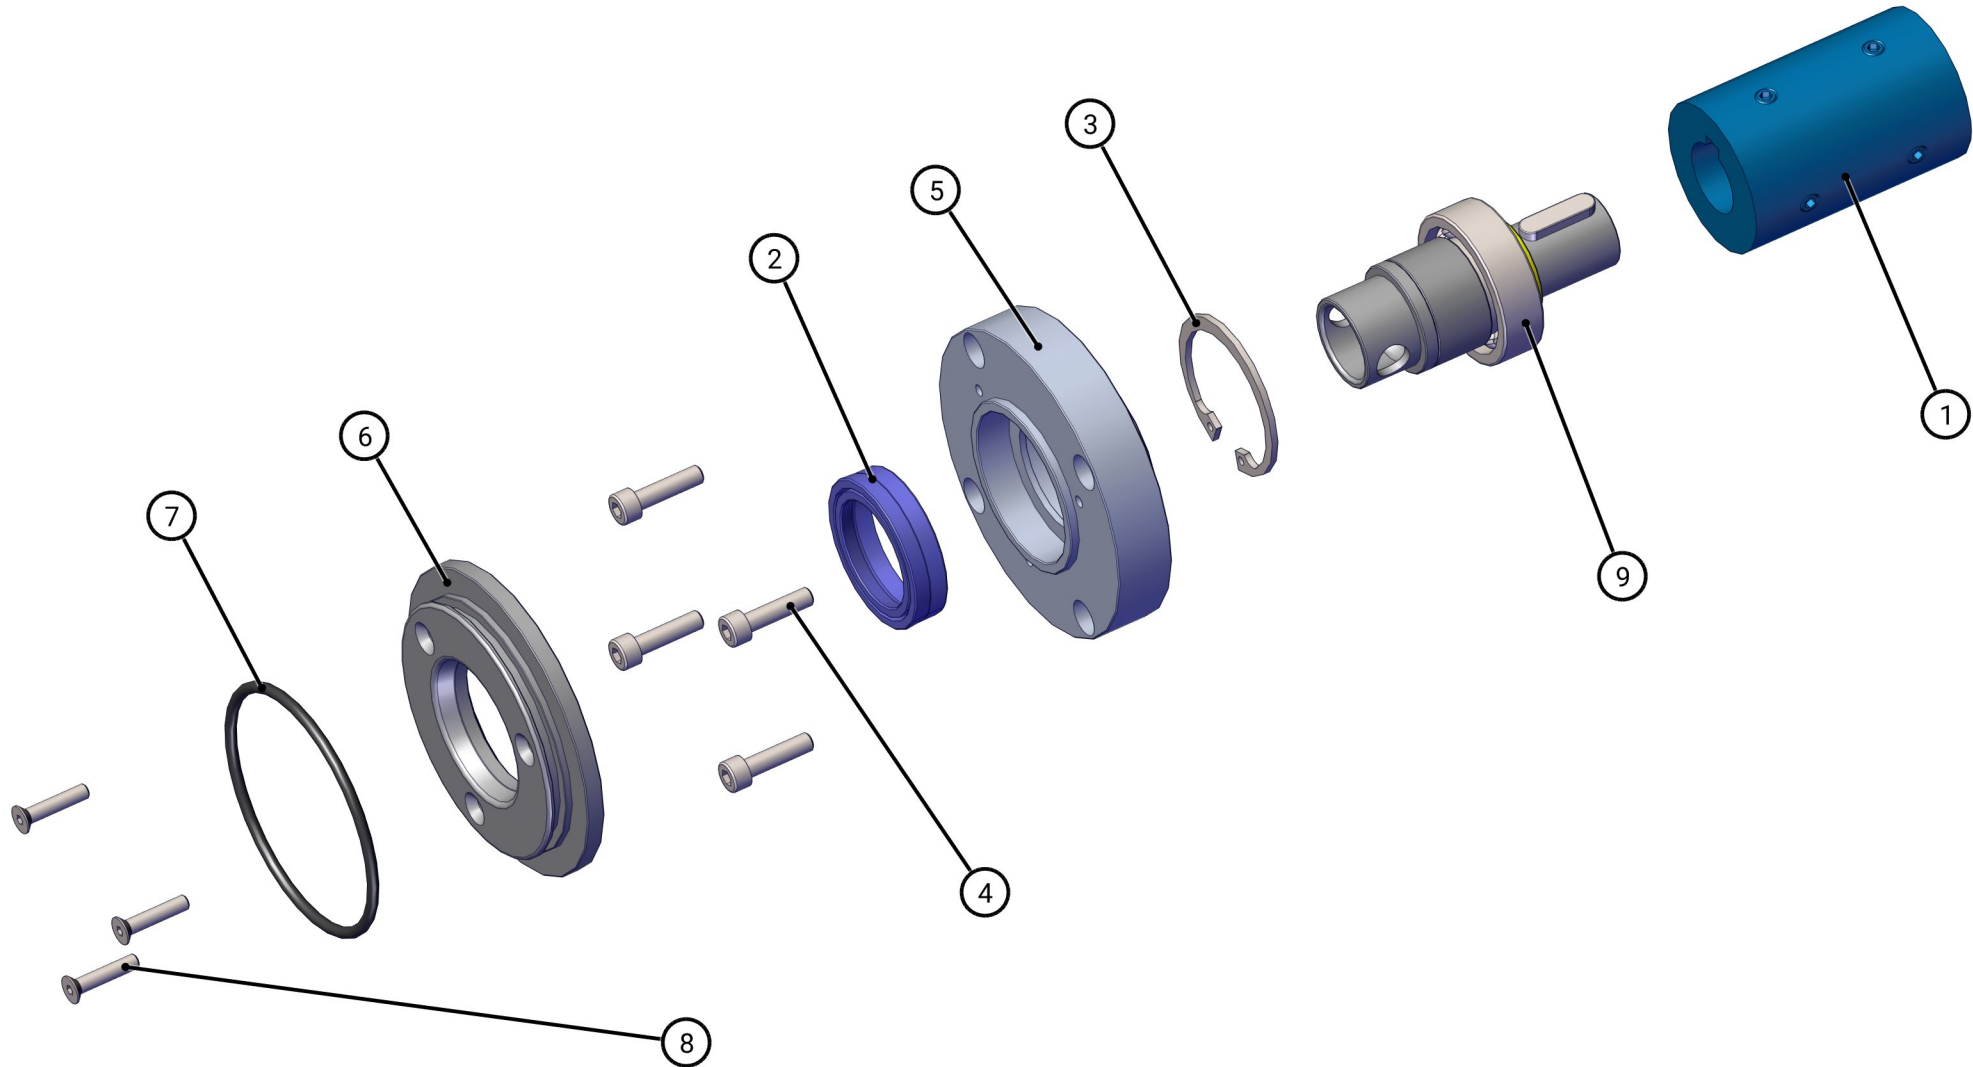

POS.-NR.	MENGE	ART.-NR.	ARTIKEL	SPEZIFIKATION	TEILEART
1	1	405708	Wellenkupplung	20mm	Ersatzteil
2	1	406176	Nutring	30x42x10	Ersatzteil
3	1	406327	Sicherungsring	DIN 472 42 x 1.75	Normteil
4	4	406328	Innensechskantschraube	DIN 912 M5 x 20	Normteil
5	1	406430	Adapterflansch	103 RS	Ersatzteil

POS.-NR.	MENGE	ART.-NR.	ARTIKEL	SPEZIFIKATION	TEILEART
6	1	406433	Getriebeflansch	103 RS	Ersatzteil
7	1	406625	O-Ring	DIN 3771 65 x 3	Ersatzteil
8	3	406629	Senkschraube	DIN 7991 M4 x 20	Normteil
9	1	406434	Abtrieb	103 RS	Ersatzteil-Baugruppe