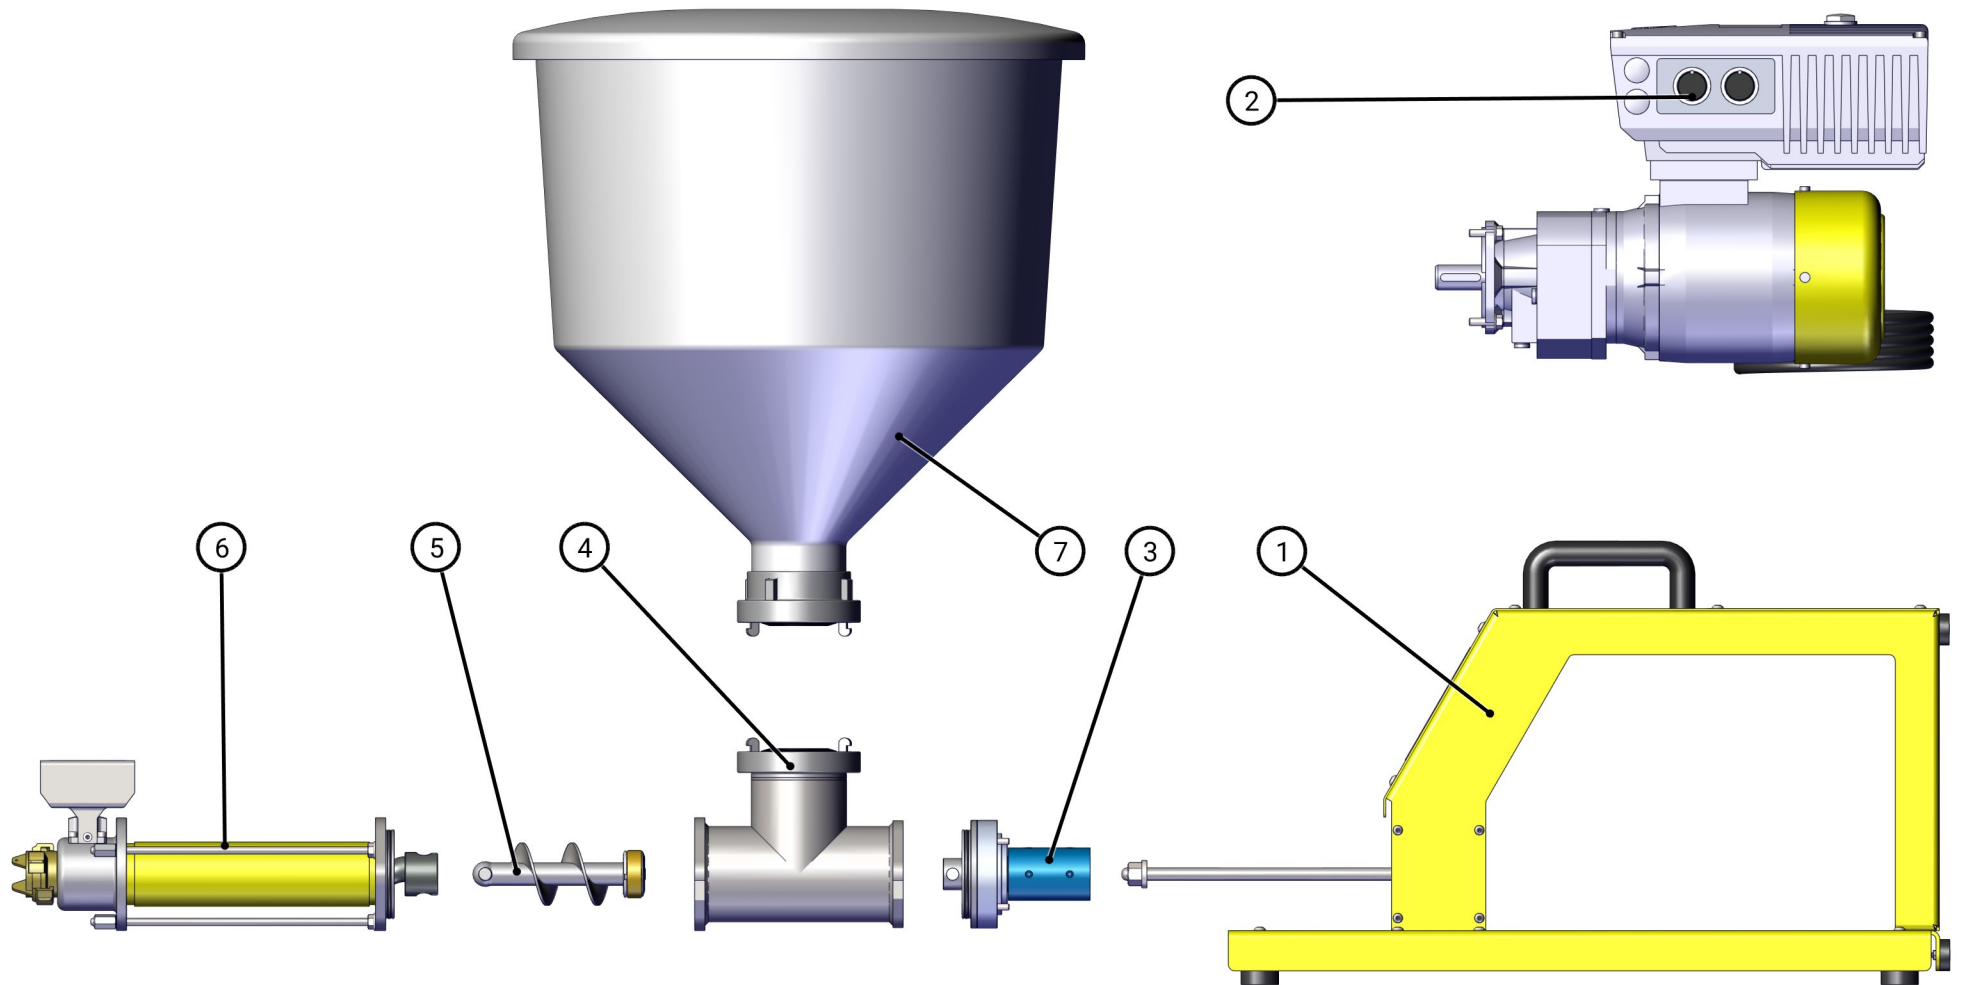

POS.-NR.	MENGE	ART.-NR.	ARTIKEL	SPEZIFIKATION	TEILEART
1	1	111531000	Förderpumpe Strobot 103 RS	Förderpumpe Strobot 103 RS	Ersatzteil-Baugruppe

POS.-NR.	MENGE	ART.-NR.	ARTIKEL	SPEZIFIKATION	TEILEART
1	1	406403	Grundgestell	103 RS	Ersatzteil-Baugruppe
2	1	406404	Antrieb	103 RS	Ersatzteil-Baugruppe
3	1	406405	Abtrieb	103 RS	Ersatzteil-Baugruppe
4	1	406406	Ansauggehäuse	103 RS	Ersatzteil-Baugruppe

POS.-NR.	MENGE	ART.-NR.	ARTIKEL	SPEZIFIKATION	TEILEART
5	1	406407	Vorschnecken-Set	103 RS	Ersatzteil-Baugruppe
6	1	406408	Pumpenpeinheit	103 RS	Ersatzteil-Baugruppe
7	1	406409	Materialbehälter	103 RS	Ersatzteil-Baugruppe

POS.-NR.	MENGE	ART.-NR.	ARTIKEL	SPEZIFIKATION	TEILEART
1	4	405809	Zylinderschraube	DIN 912 M4 x 8	Normteil
2	12	406004	Flachkopfschraube	ISO 7380 M4 x 8	Normteil
3	1	406411	Bodenplatte	103 RS	Ersatzteil
4	1	406412	Blechhalter	links	Ersatzteil
5	1	406413	Blechhalter	rechts	Ersatzteil
6	4	406414	Gummipuffer	352-30-40-M8-E-70	Ersatzteil
7	1	406415	Motorplatte	103 RS	Ersatzteil
8	1	406416	Flanschplatte	103 RS	Ersatzteil
9	1	406417	Träger	103 RS	Ersatzteil
10	1	406418	Deckelplatte	103 RS	Ersatzteil