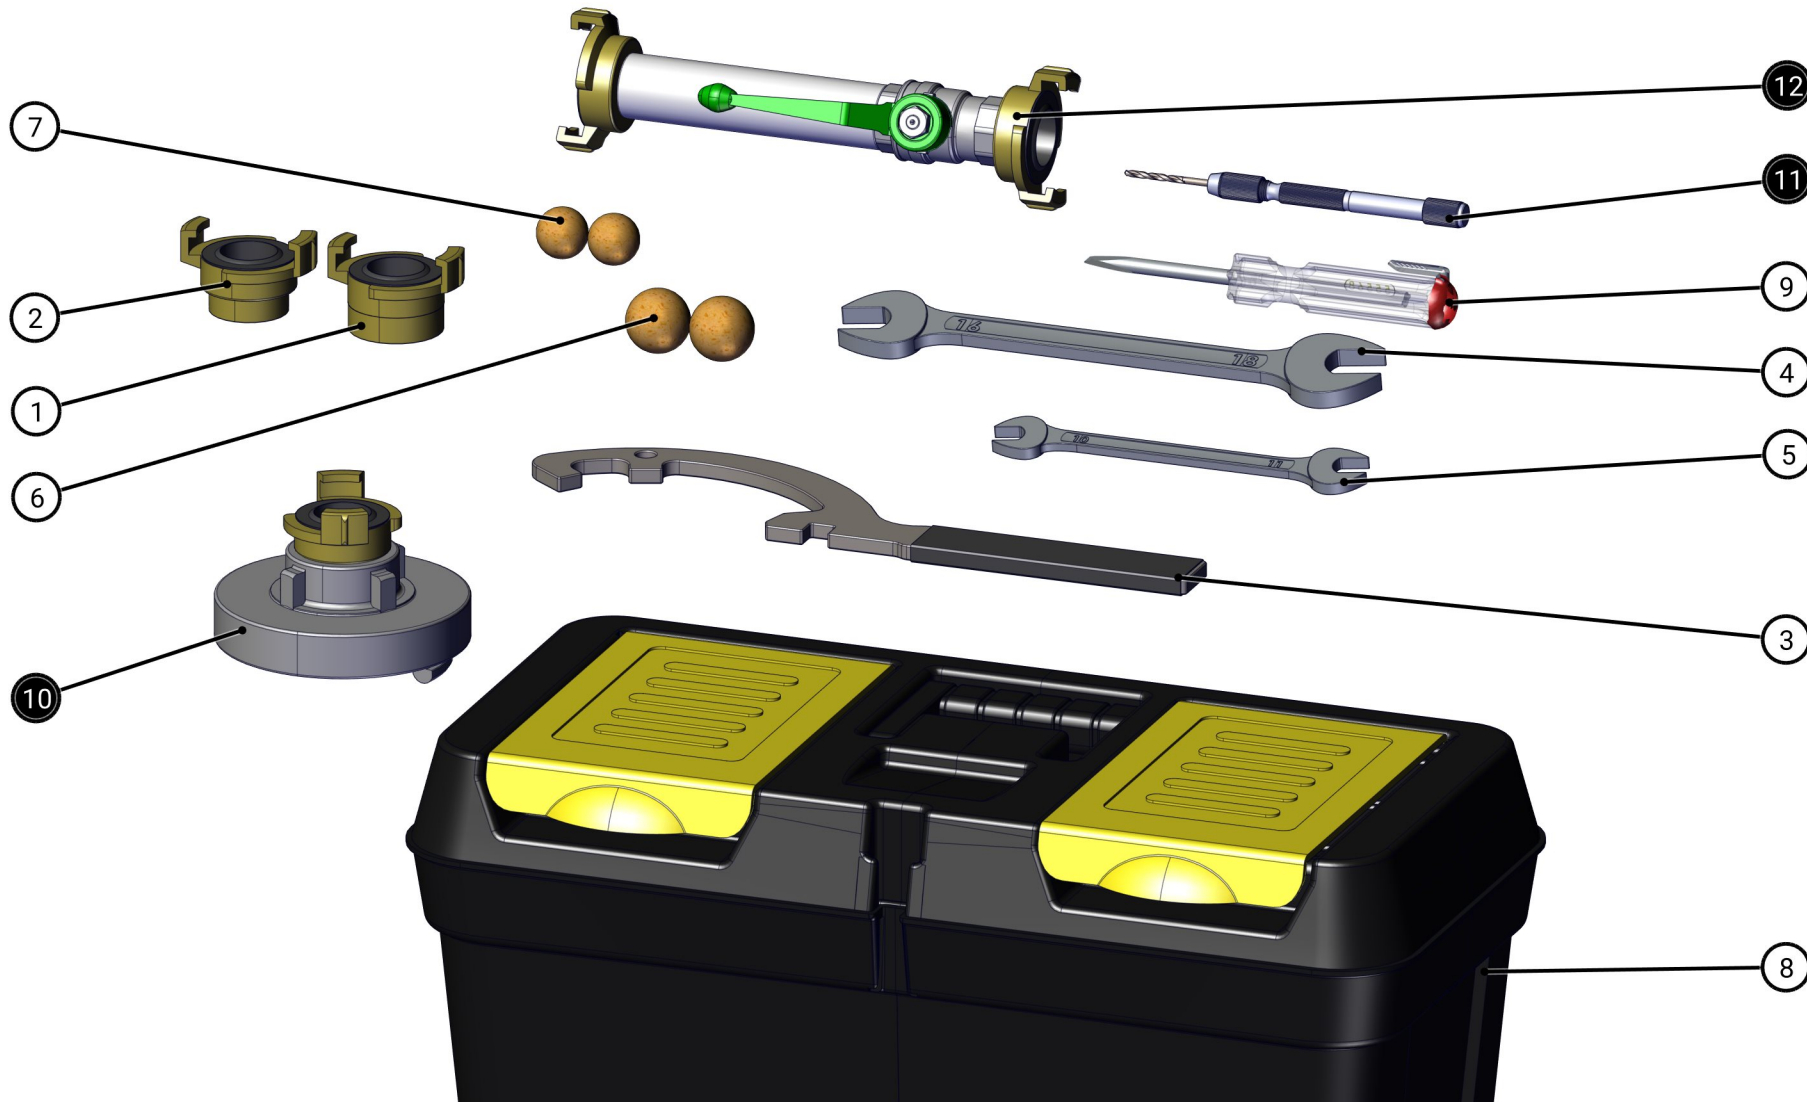

POS.-NR	MENGE	ARTIKEL-NR.	ARTIKEL	SPEZIFIKATION	TEILEART
1	1	1391006	GEKA-Kupplung	G1" IG	Ersatzteil
2	1	2311001	GEKA-Kupplung	G3/4" IG	Ersatzteil
3	1	406454	Kupplungsschlüssel	52-C/75-B	Ersatzteil
4	1	406618	Doppelmaulschlüssel	16x18mm	Ersatzteil
5	1	406630	Doppelmaulschlüssel	10x11mm	Ersatzteil
6	2	429483	Schwammkugel	Ø25mm	Verschleissteil
7	2	470376	Schwammkugel	Ø20mm	Verschleissteil

POS.-NR	MENGE	ARTIKEL-NR.	ARTIKEL	SPEZIFIKATION	TEILEART
8	1	470568	Werkzeugkoffer	ohne Inhalt	Ersatzteil
9	1	530855	Phasenprüfer	220-250V	Ersatzteil
10	1	406620	Reinigungsadapter	Storz - GEKA	Ersatzteil-Baugruppe
11	1	470387	Düsenreiniger		Ersatzteil-Baugruppe
12	1	470570	Reinigungshahn		Ersatzteil-Baugruppe