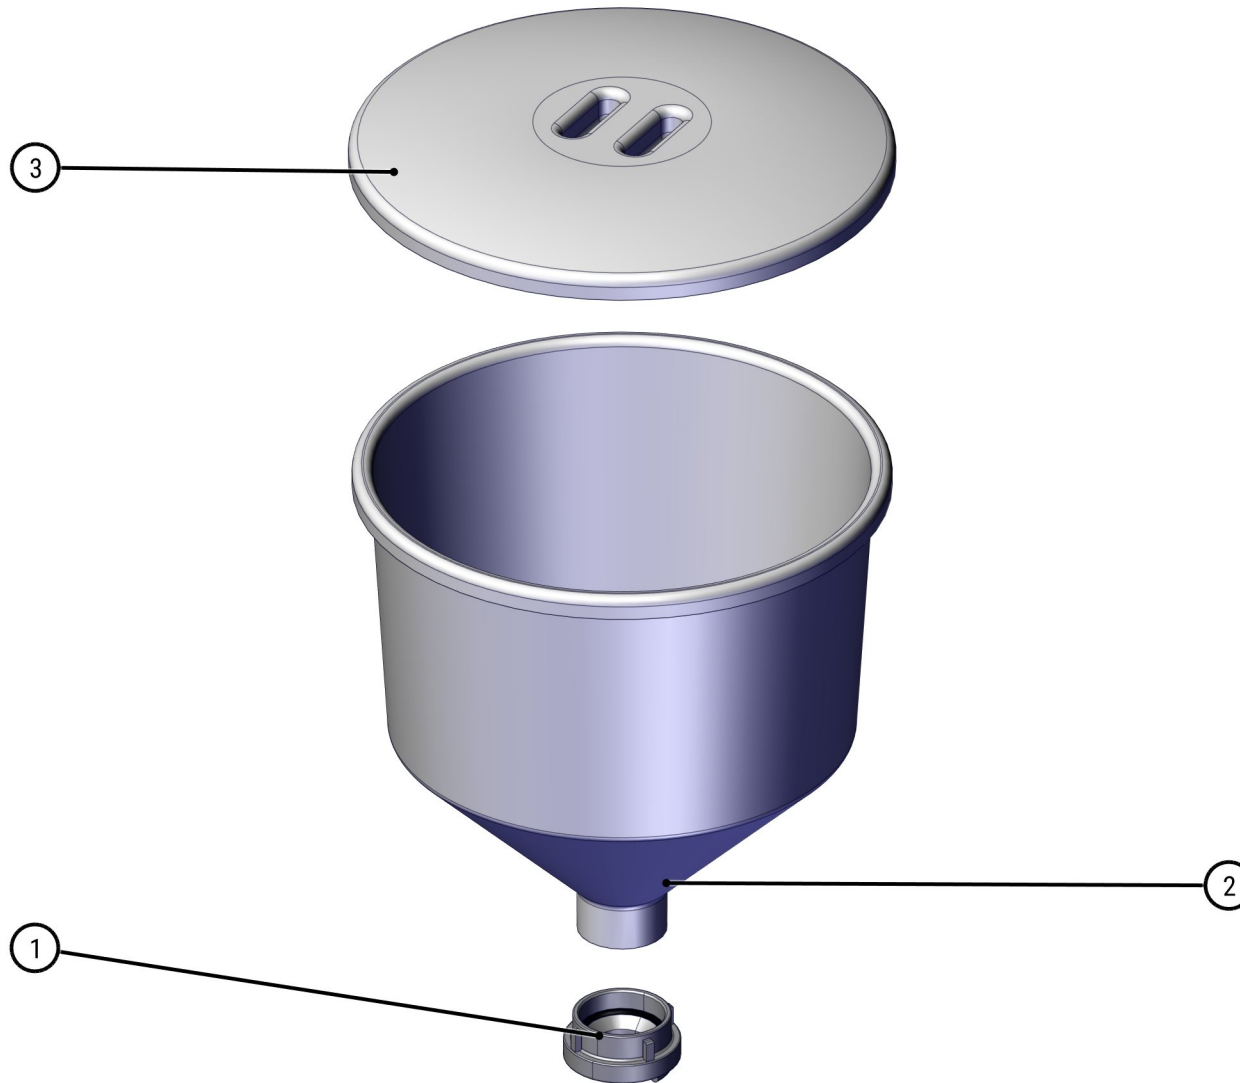

POS.-NR.	MENGE	ART.-NR.	ARTIKEL	SPEZIFIKATION	TEILEART
1	1	406447	Storz-Festkupplung	52-C G2-1/2" IG	Ersatzteil
2	1	406448	Oberbehälter	30 Liter	Ersatzteil

POS.-NR.	MENGE	ART.-NR.	ARTIKEL	SPEZIFIKATION	TEILEART
3	1	406449	Deckel	30 Liter	Ersatzteil