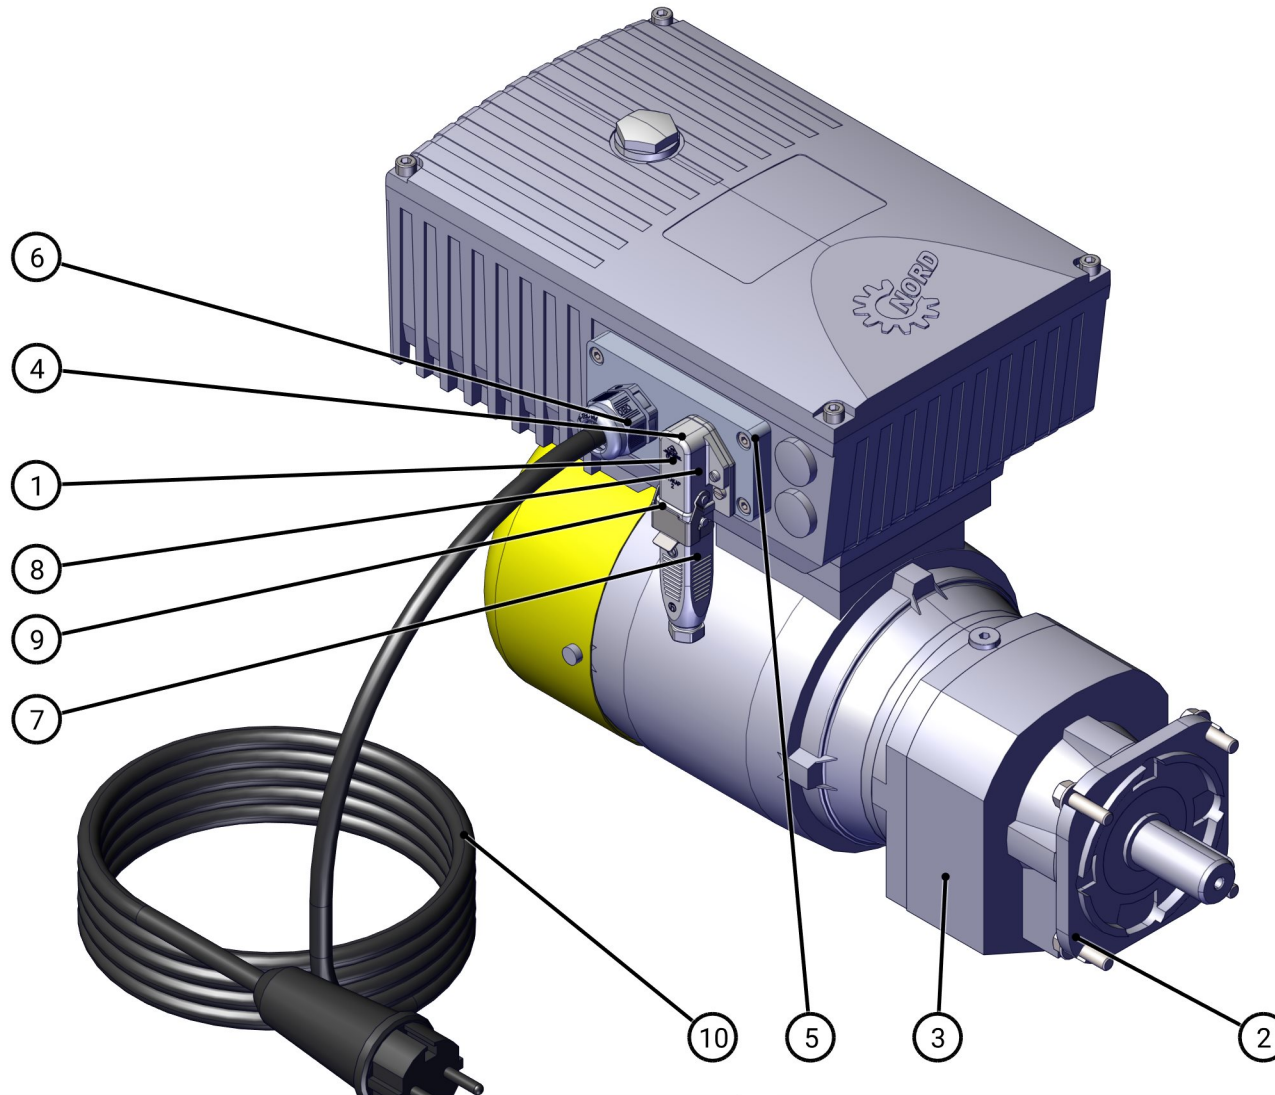

POS.-NR.	MENGE	ART.-NR.	ARTIKEL	SPEZIFIKATION	TEILEART
1	2	405802	Schlitzschraube	DIN EN ISO 1207 M3 x 12	Normteil
2	4	406422	Sechskantschraube	DIN 6921 M6 x 20	Normteil
3	1	406429	Getriebemotor	0,37kW 230V 103U/min	Ersatzteil
4	1	406623	Adapterplatte	103 RS	Ersatzteil
5	4	406634	Innensechskantschraube	DIN 912 M4 x 16	Normteil
6	1	432404	Kabelverschraubung	V-TEC VM20 LGR	Ersatzteil

POS.-NR.	MENGE	ART.-NR.	ARTIKEL	SPEZIFIKATION	TEILEART
7	1	470367	Blindstecker	2-polig	Ersatzteil
8	1	470557	Fernschaltsteckdose	2-polig 16A	Ersatzteil
9	1	476468	Sicherungsbügel	2-polig	Ersatzteil
10	1	529103	Netzkaabel	4,5m 3G 1,5mm²	Ersatzteil