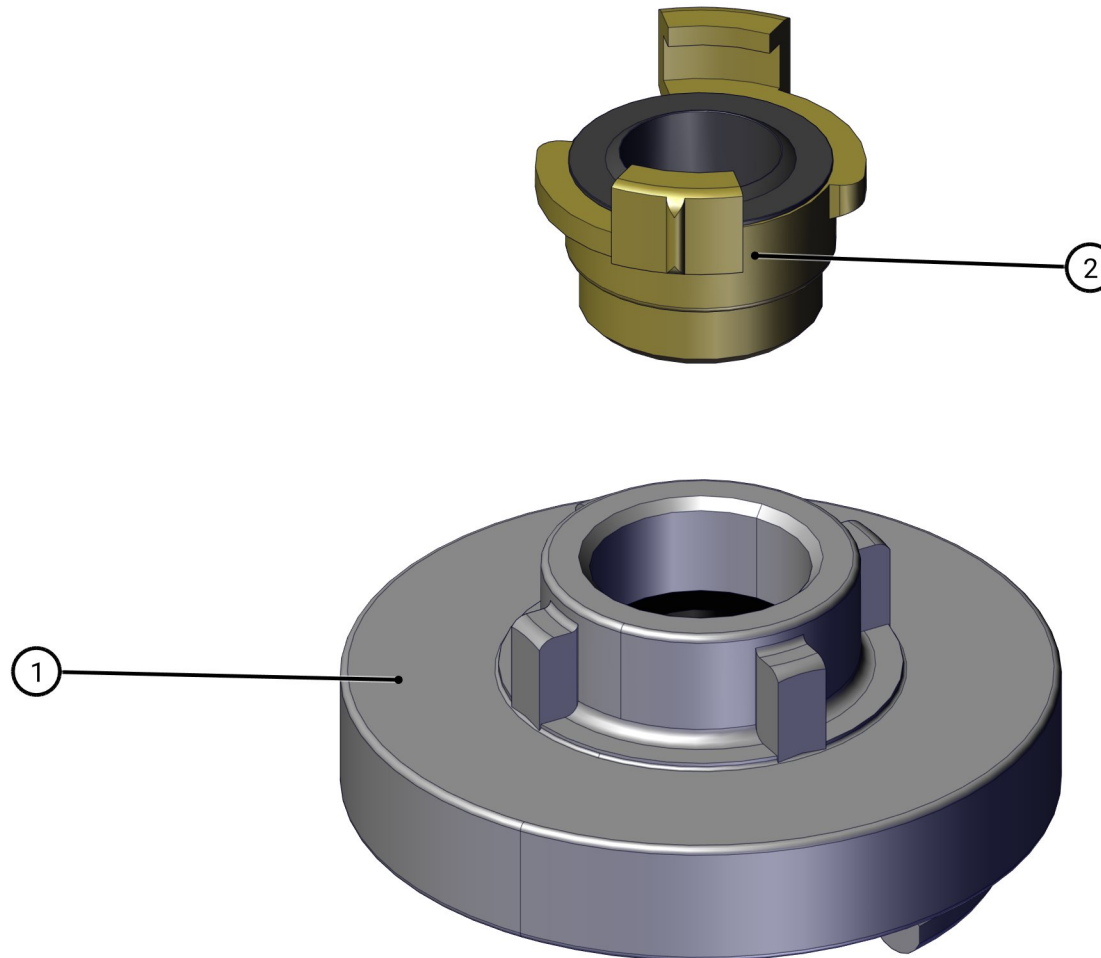

POS.-NR	MENGE	ARTIKEL-NR.	ARTIKEL	SPEZIFIKATION	TEILEART
1	1	406619	Storz-Festkupplung	52-C G1" IG	Ersatzteil
2	1	470243	GEKA-Kupplung	G1" AG	Ersatzteil