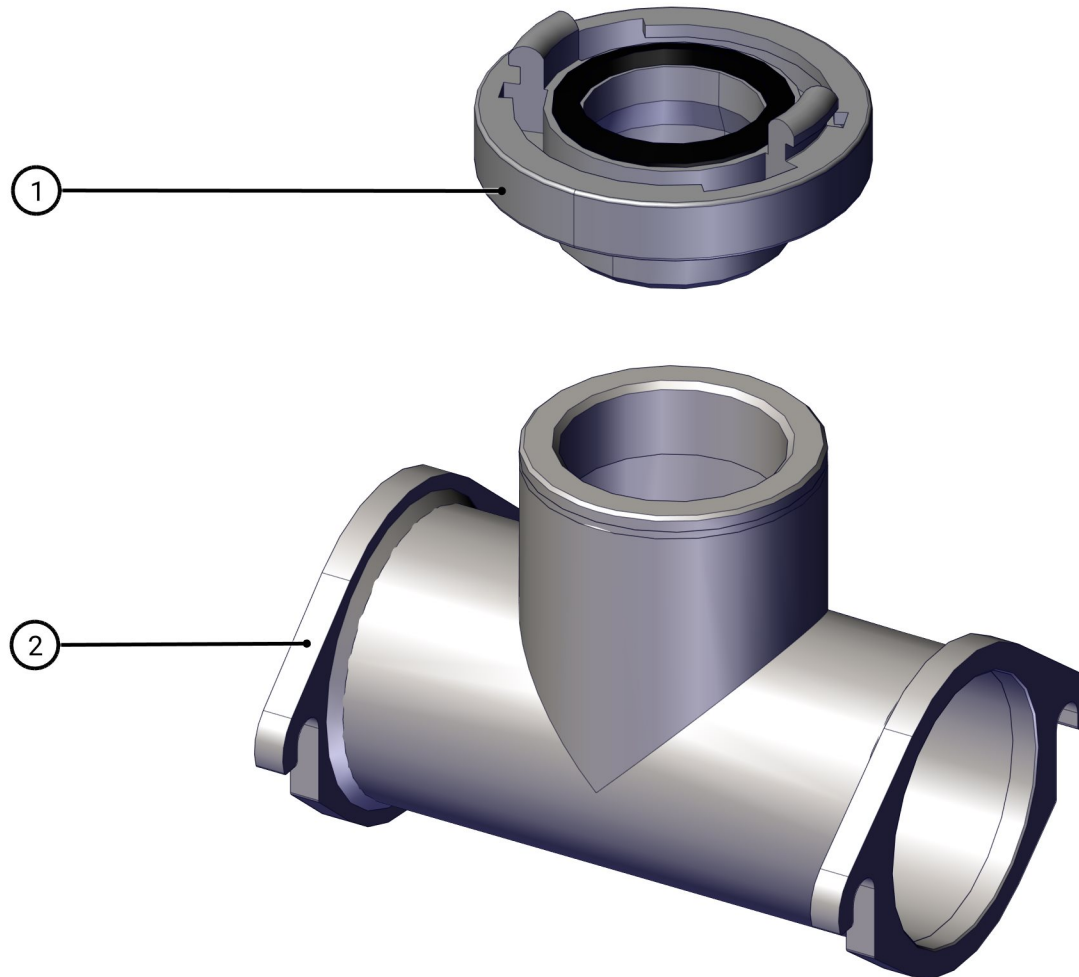

POS.-NR.	MENGE	ART.-NR.	ARTIKEL	SPEZIFIKATION	TEILEART
1	1	405231	Storz-Festkupplung	52-C G2" AG	Ersatzteil
2	1	406435	T-Stück	103 RS	Ersatzteil