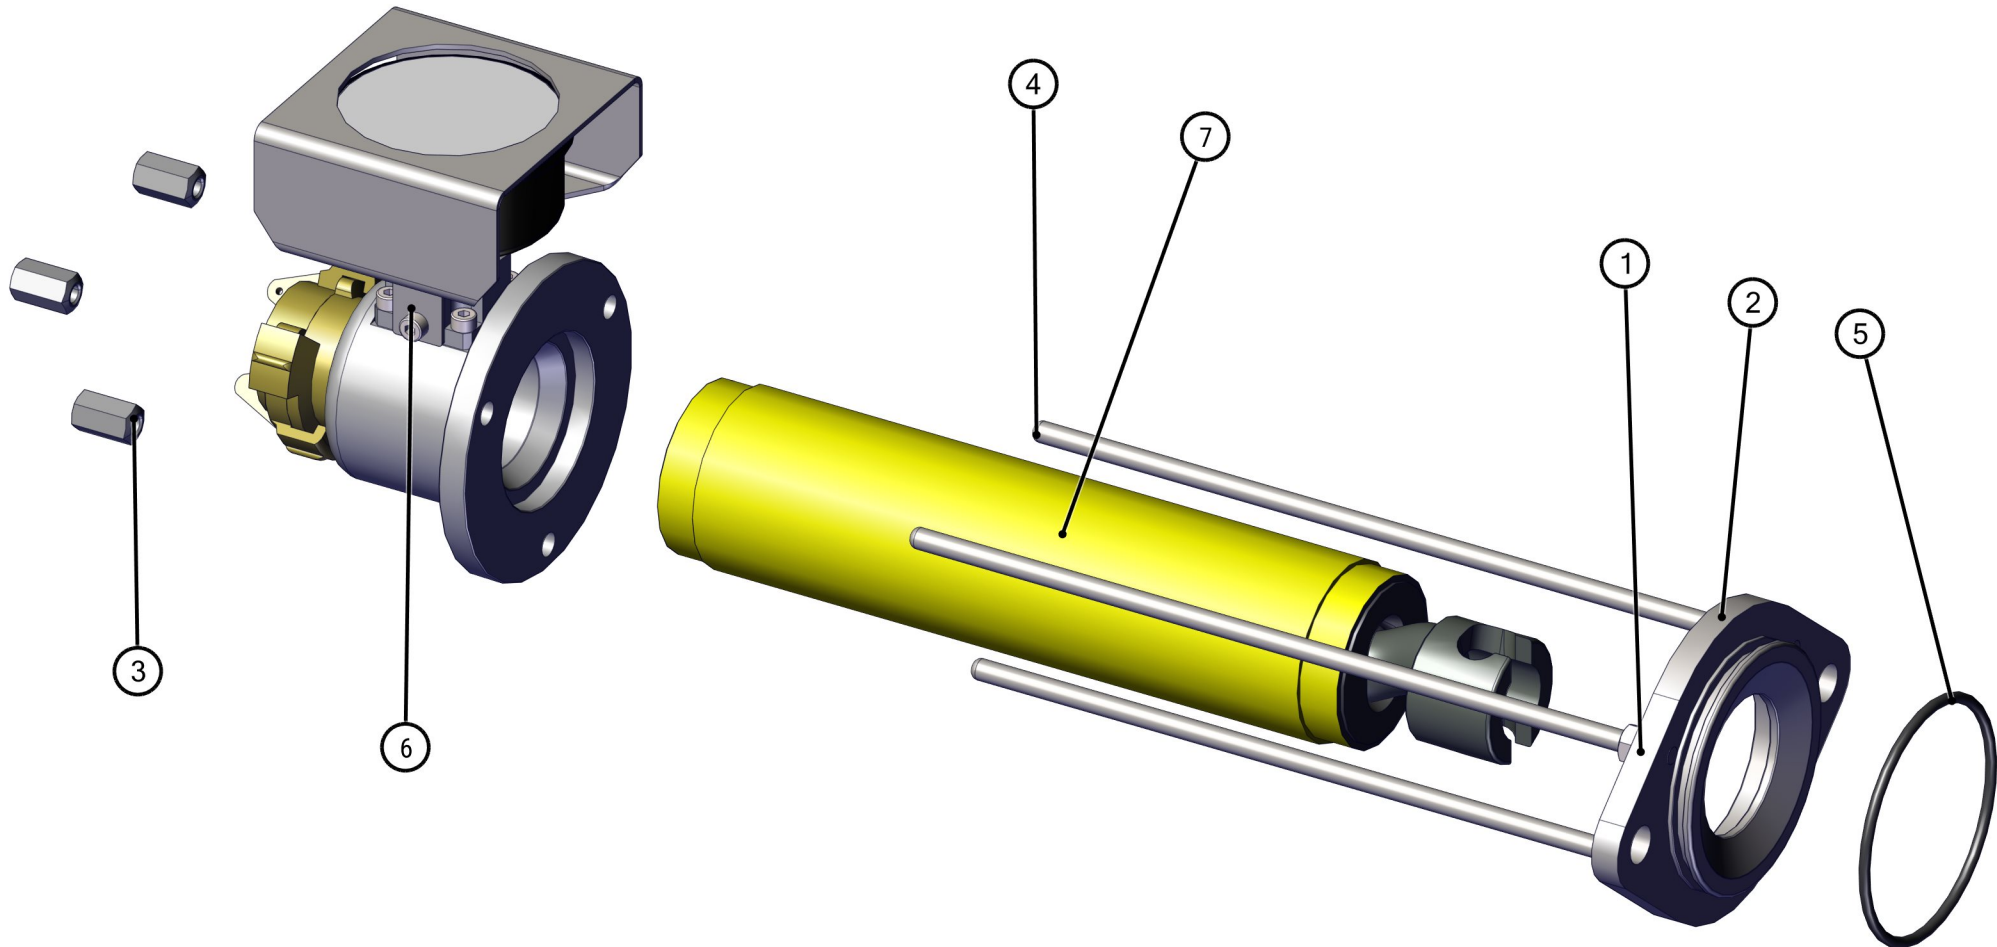

POS.-NR.	MENGE	ART.-NR.	ARTIKEL	SPEZIFIKATION	TEILEART
1	3	405182	Sechskantmutter	DIN 6923 M6	Normteil
2	1	406439	Pumpenflansch	103 RS	Ersatzteil
3	3	406441	Verlängerungsmutter	DIN 6334 - M6 - A2	Ersatzteil
4	3	406622	Spannstange	103 RS	Ersatzteil

POS.-NR.	MENGE	ART.-NR.	ARTIKEL	SPEZIFIKATION	TEILEART
5	1	406625	O-Ring	DIN 3771 65 x 3	Ersatzteil
6	1	406438	Druckstutzen	103 RS	Ersatzteil
7	1	483262	Schneckenpumpe	MK20/FH20 Standard	Verschleisssteil-Baugruppe