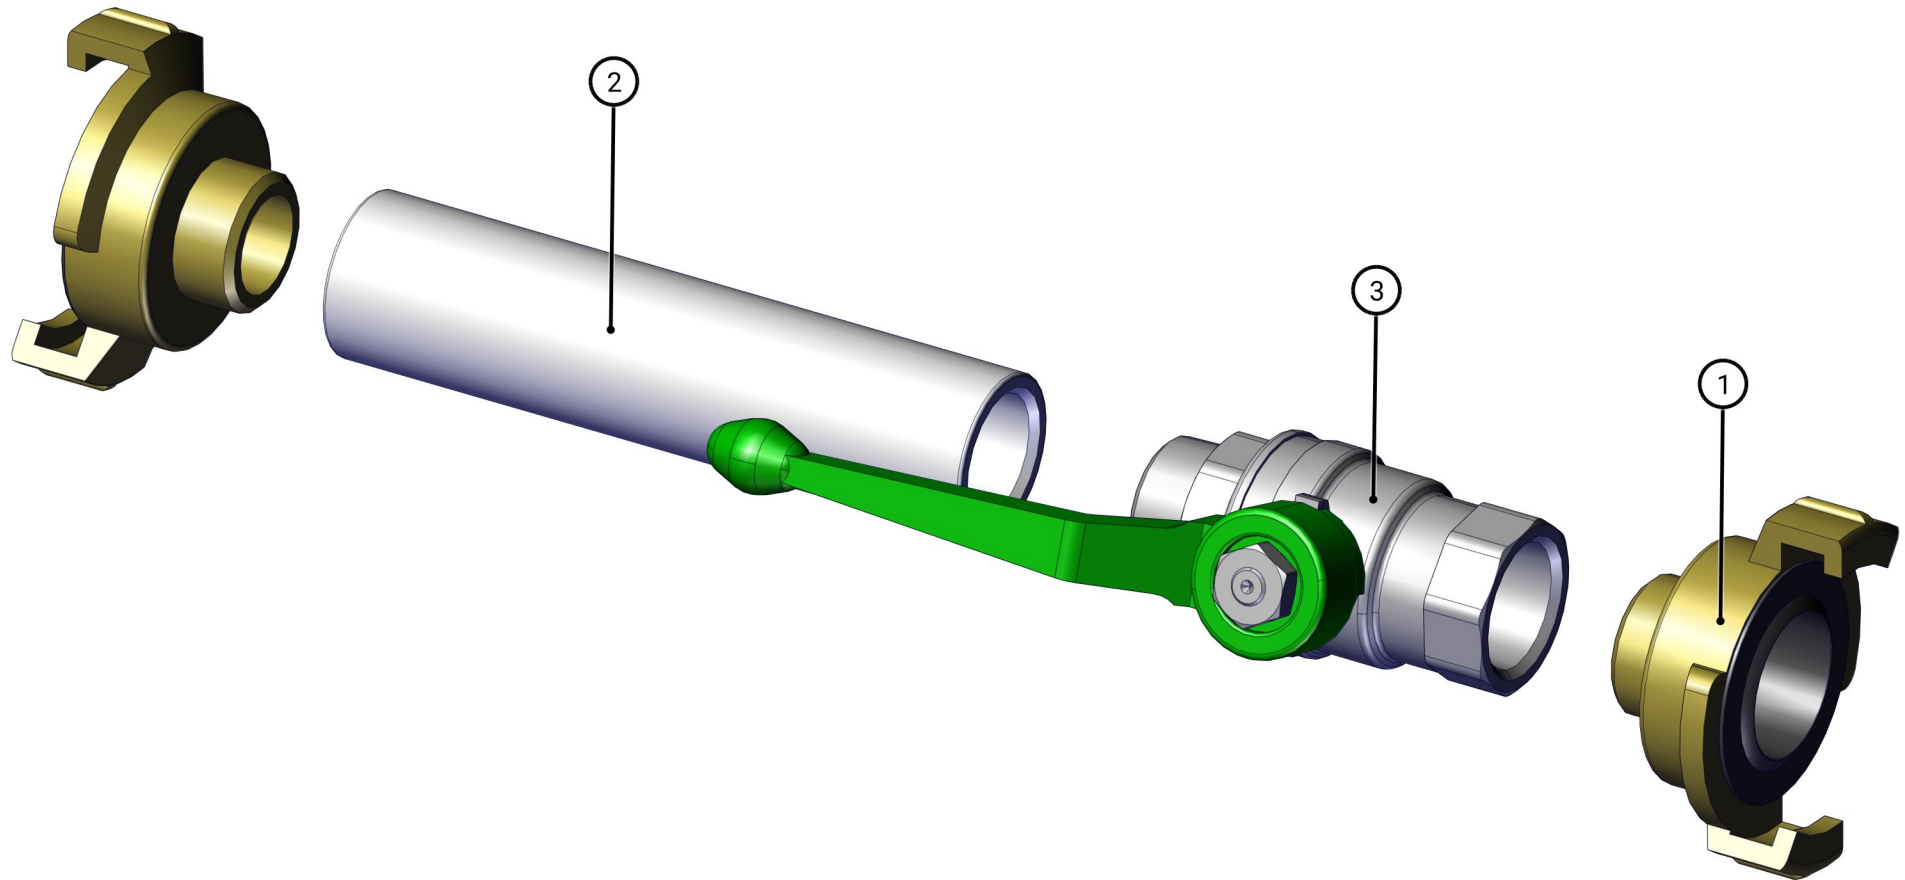

POS.-NR	MENGE	ARTIKEL-NR.	ARTIKEL	SPEZIFIKATION	TEILEART
1	2	471040	GEKA-Kupplung	G1/2" AG	Ersatzteil
2	1	529453	Handgriff	G1/2"	Ersatzteil

POS.-NR	MENGE	ARTIKEL-NR.	ARTIKEL	SPEZIFIKATION	TEILEART
3	1	529462	Kugelhahn	G1/2" IG/AG	Ersatzteil