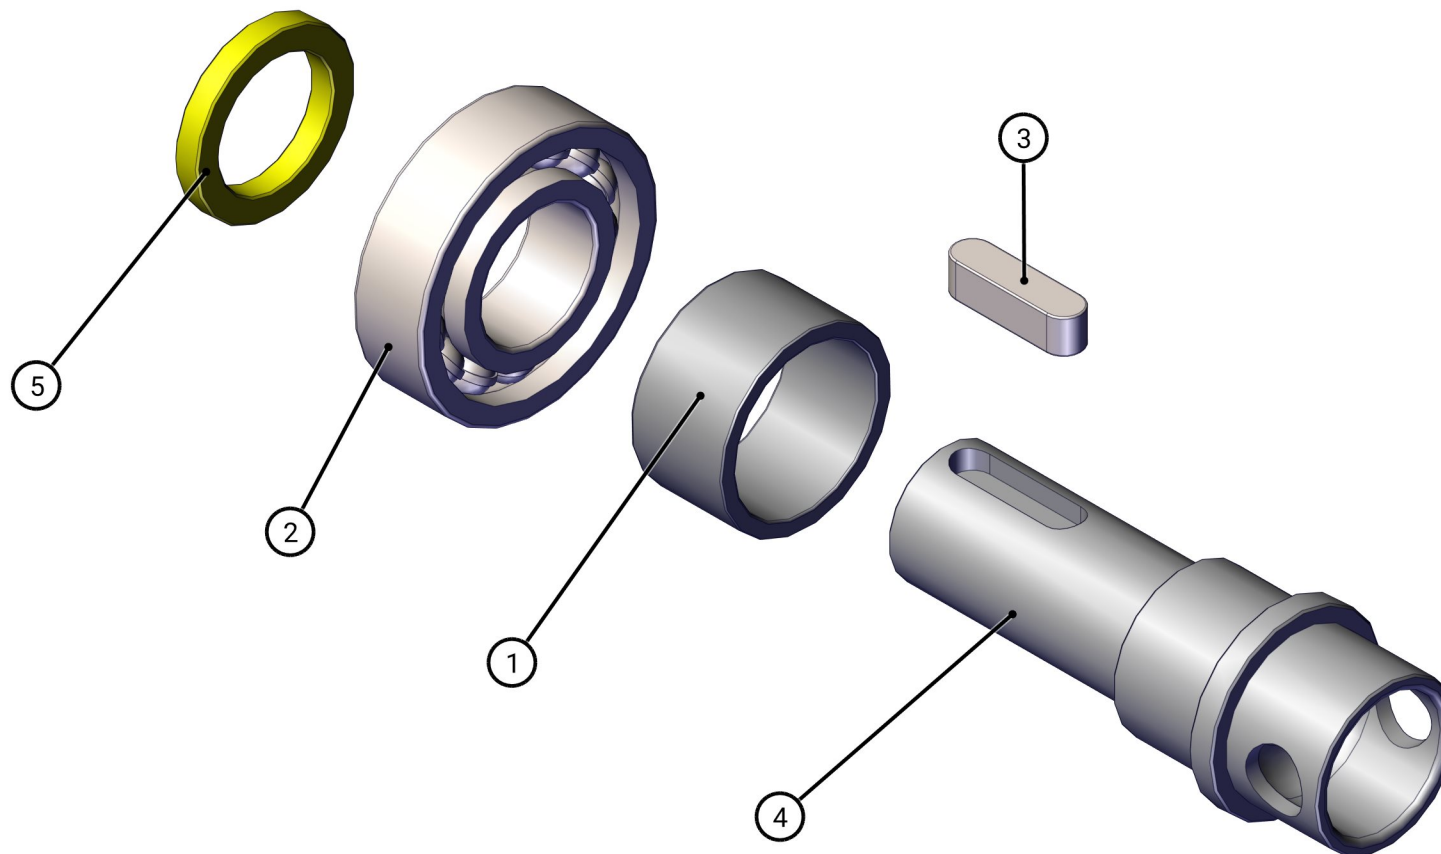

POS.-NR.	MENGE	ART.-NR.	ARTIKEL	SPEZIFIKATION	TEILEART
1	1	405637	Innenring	25x30x16	Ersatzteil
2	1	406200	Rillenkugellager	DIN 625 6004 2RS	Normteil
3	1	406326	Passfeder	DIN 6885 A6 x 6 x 22	Normteil

POS.-NR.	MENGE	ART.-NR.	ARTIKEL	SPEZIFIKATION	TEILEART
4	1	406431	Abtriebswelle	103 RS	Ersatzteil
5	1	406432	Distanz	103 RS	Ersatzteil