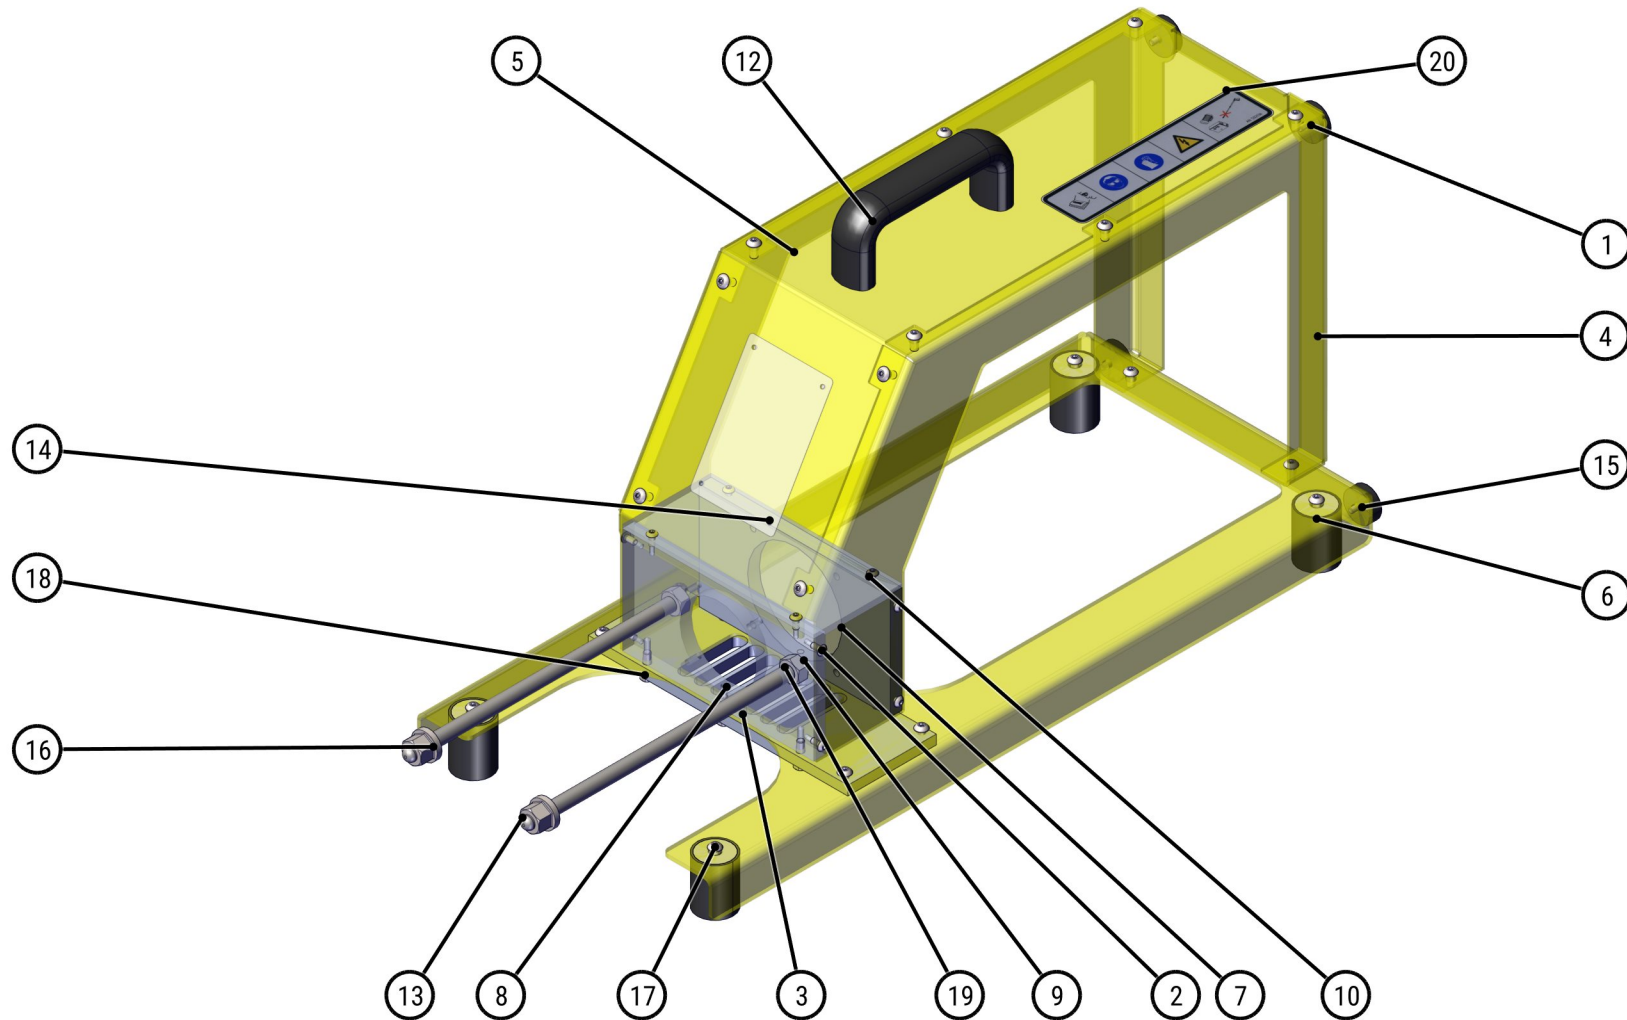

POS.-NR.	MENGE	ART.-NR.	ARTIKEL	SPEZIFIKATION	TEILEART
1	1	111531000	Förderpumpe Strobot 103 RS	Förderpumpe Strobot 103 RS	Ersatzteil-Baugruppe

POS.-NR.	MENGE	ART.-NR.	ARTIKEL	SPEZIFIKATION	TEILEART
1	1	406403	Grundgestell	103 RS	Ersatzteil-Baugruppe
2	1	406404	Antrieb	103 RS	Ersatzteil-Baugruppe
3	1	406405	Abtrieb	103 RS	Ersatzteil-Baugruppe
4	1	406406	Ansauggehäuse	103 RS	Ersatzteil-Baugruppe

POS.-NR.	MENGE	ART.-NR.	ARTIKEL	SPEZIFIKATION	TEILEART
5	1	406407	Vorschnecken-Set	103 RS	Ersatzteil-Baugruppe
6	1	406408	Pumpenpeinheit	103 RS	Ersatzteil-Baugruppe
7	1	406409	Materialbehälter	103 RS	Ersatzteil-Baugruppe

POS.-NR.	MENGE	ART.-NR.	ARTIKEL	SPEZIFIKATION	TEILEART
1	4	405809	Zylinderschraube	DIN 912 M4 x 8	Normteil
2	12	406004	Flachkopfschraube	ISO 7380 M4 x 8	Normteil
3	1	406411	Bodenplatte	103 RS	Ersatzteil
4	1	406412	Blechhalter	links	Ersatzteil
5	1	406413	Blechhalter	rechts	Ersatzteil
6	4	406414	Gummipuffer	352-30-40-M8-E-70	Ersatzteil
7	1	406415	Motorplatte	103 RS	Ersatzteil
8	1	406416	Flanschplatte	103 RS	Ersatzteil
9	1	406417	Träger	103 RS	Ersatzteil
10	1	406418	Deckelplatte	103 RS	Ersatzteil