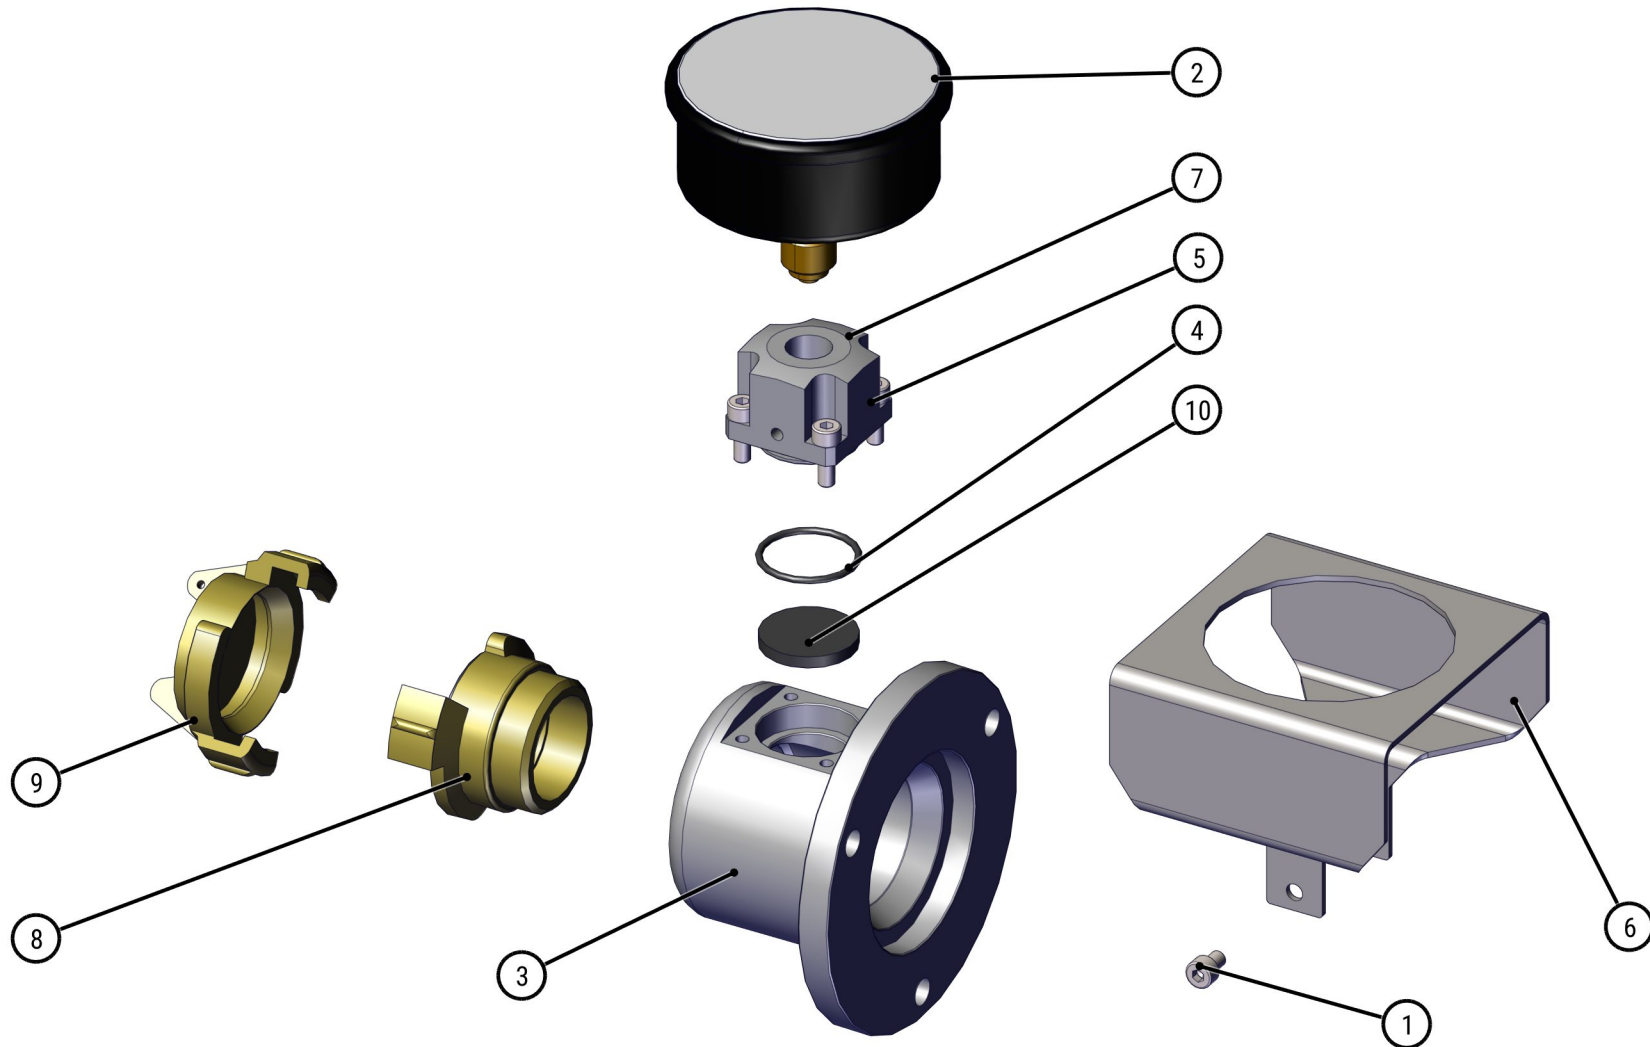

POS.-NR.	MENGE	ART.-NR.	ARTIKEL	SPEZIFIKATION	TEILEART
1	2	405800	Innensechskantschraube	DIN 912 M4 x 6	Normteil
2	1	406410	Glycerin-Manometer	G1/4" 40 bar	Ersatzteil
3	1	406442	Druckstutzenkörper	103 RS	Ersatzteil
4	1	406443	O-Ring	DIN 3771 22,1 x 1,6	Ersatzteil
5	4	406446	Innensechskantschraube	DIN 912 M4 x 12	Normteil
6	1	406450	Schutzblech	103 RS	Ersatzteil

POS.-NR.	MENGE	ART.-NR.	ARTIKEL	SPEZIFIKATION	TEILEART
7	1	406457	Druckmittler	103 RS	Ersatzteil
8	1	470243	GEKA-Kupplung	G1" AG	Ersatzteil
9	1	475722	GEKA-Blindkupplung	ohne Kette	Ersatzteil
10	1	529540	Membrane		Ersatzteil