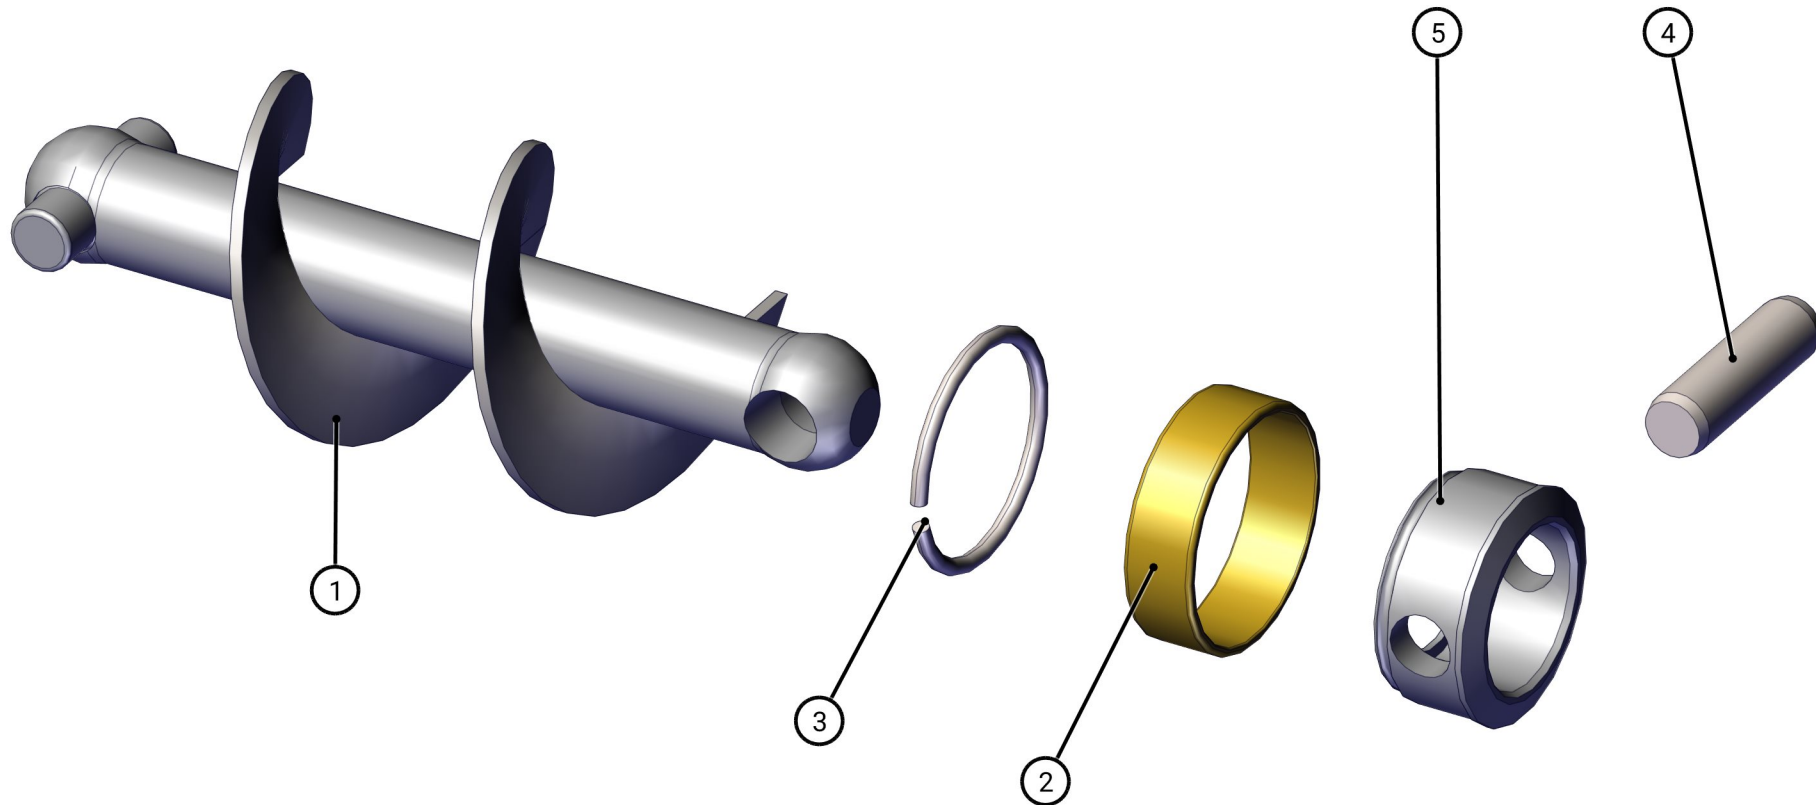

POS.-NR.	MENGE	ART.-NR.	ARTIKEL	SPEZIFIKATION	TEILEART
1	1	406436	Vorschnecke	103 RS	Ersatzteil
2	1	481246	Hülse	103 RS	Ersatzteil
3	1	481247	Sicherungsring	DIN 7993 A 35	Normteil

POS.-NR.	MENGE	ART.-NR.	ARTIKEL	SPEZIFIKATION	TEILEART
4	1	481248	Zylinderstift	DIN EN 8734 10 x 35 - A	Normteil
5	1	500601	Mitnehmer	103 RS	Ersatzteil