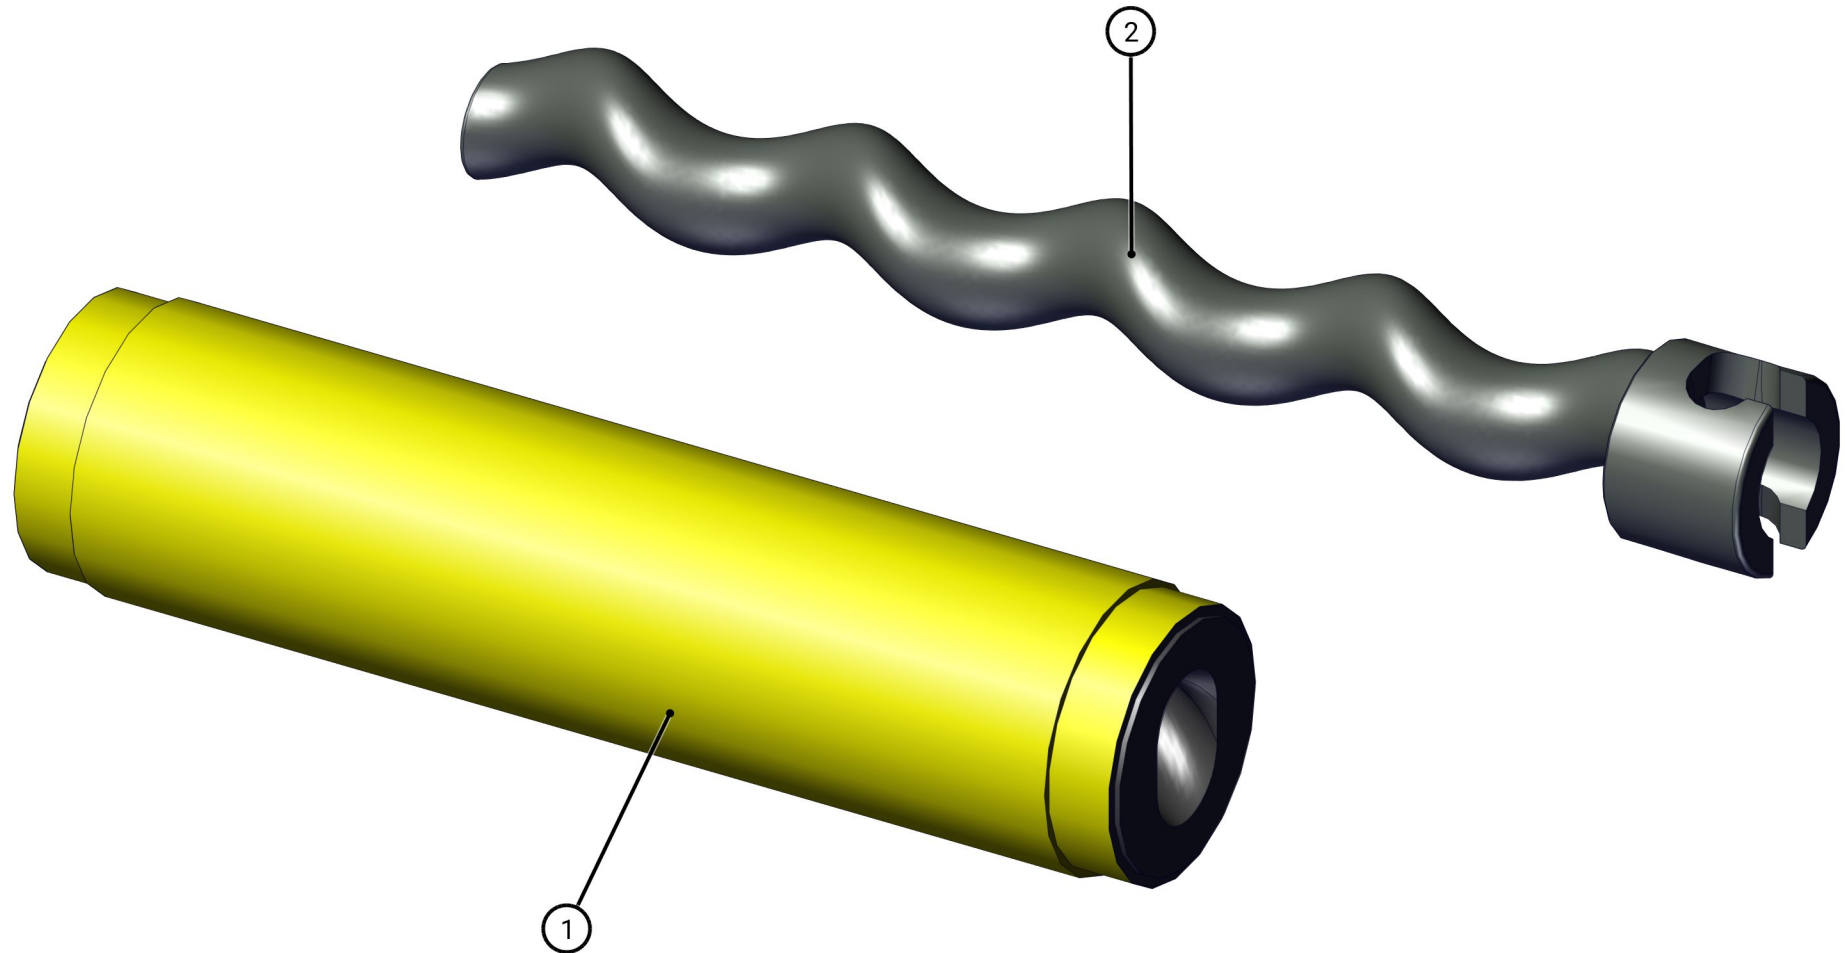

POS.-NR.	MENGE	ART.-NR.	ARTIKEL	SPEZIFIKATION	TEILEART
1	1	462725	Stator	MK 20 Standard	Verschleissteil
2	1	462726	Rotor	FH 20 Standard	Verschleissteil