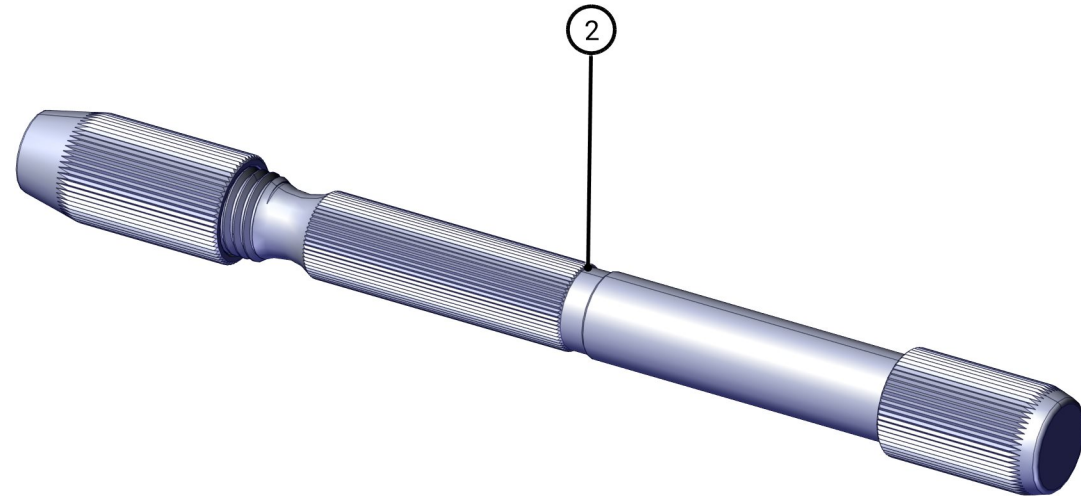

POS.-NR	MENGE	ARTIKEL-NR.	ARTIKEL	SPEZIFIKATION	TEILEART
1	1	470388	Düsenbohrer	Ø2,2mm	Ersatzteil
2	1	470389	Halter		Ersatzteil