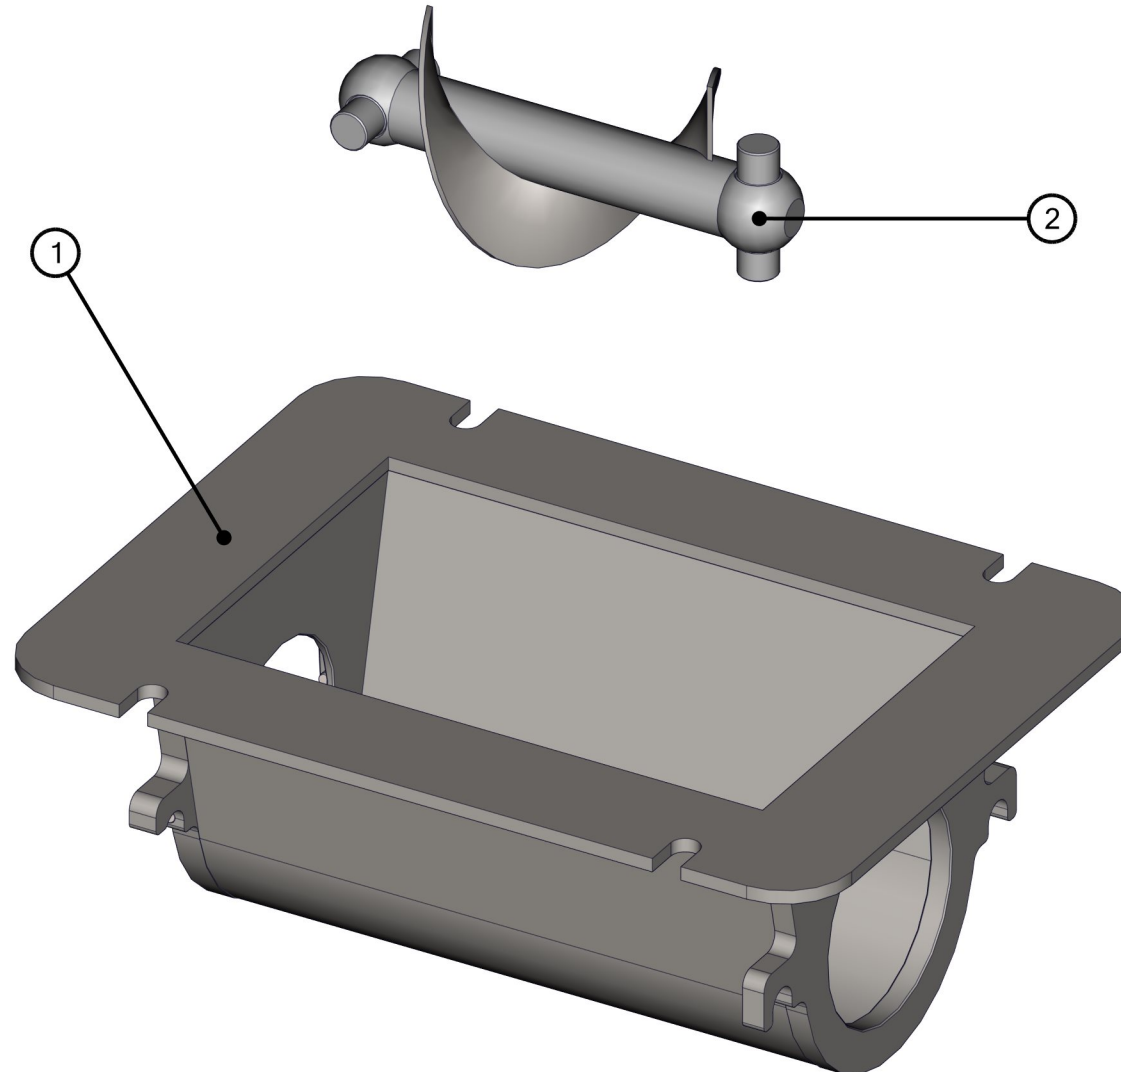

ID	Artikel-Nr.	Beschreibung	Menge
1	406589	Ansauggehäuse	1
2	470514	Vorschnecke	1