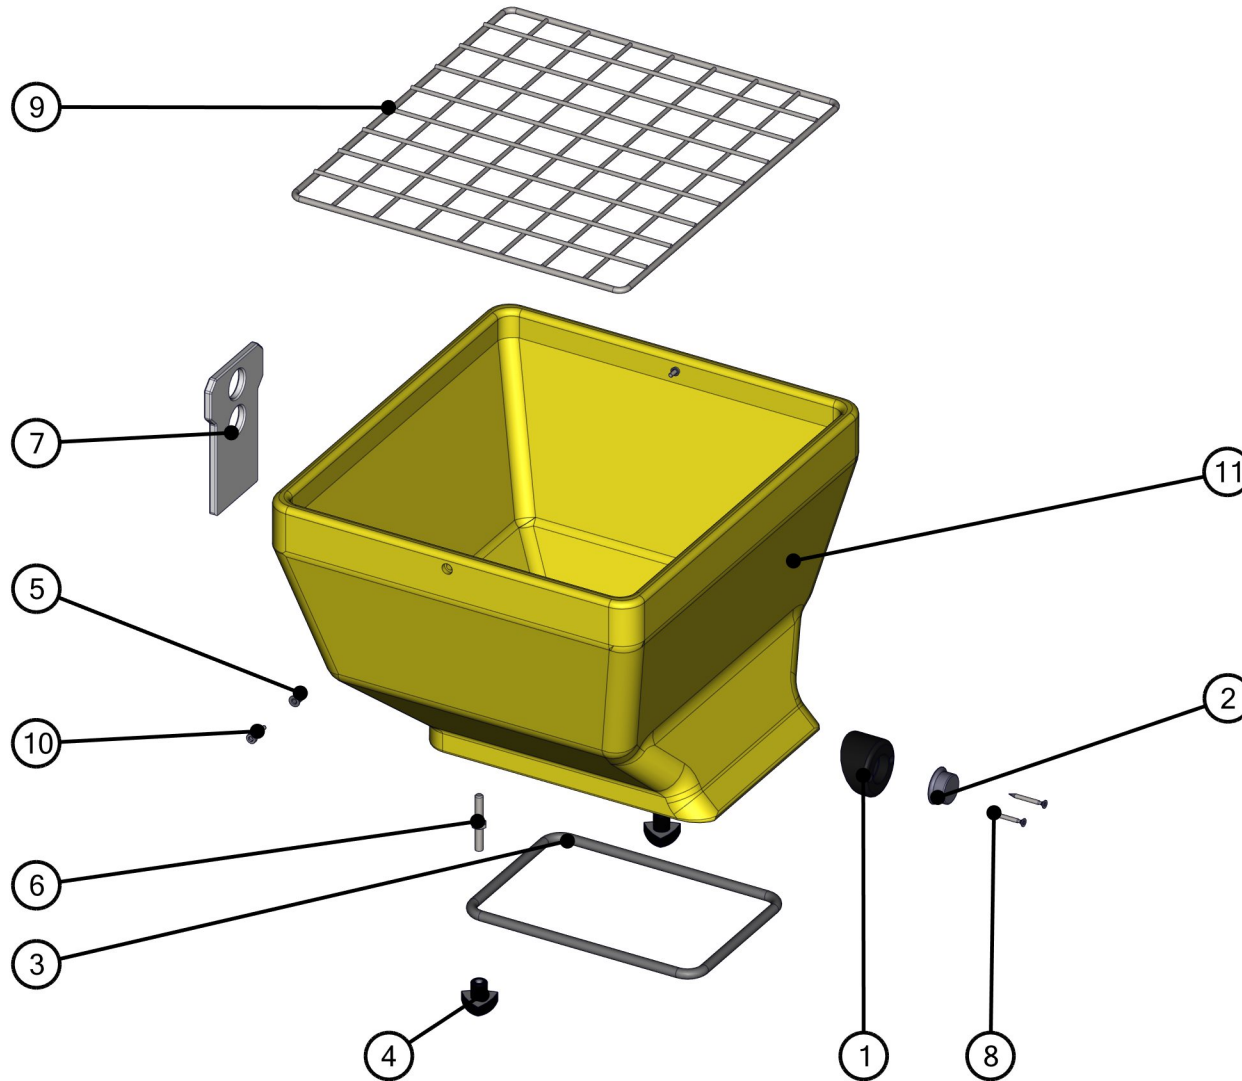

ID	Artikel-Nr.	Beschreibung	Menge
1	528632	Aufnahme	1
2	405773	Betätiger	1
3	470373	Dichtung	1

ID	Artikel-Nr.	Beschreibung	Menge
4	470562	Dreikantgriff	4
5	531287	Gewindeeinsatz	2
6	470561	Gewindestift	4

ID	Artikel-Nr.	Beschreibung	Menge
7	470563	Kunststoffschauber	1
8	531271	Schraube	2
9	484164	Schutzgitter	1

ID	Artikel-Nr.	Beschreibung	Menge
10	531273	Sicherungsschraube	2
11	483832	Trichter	1