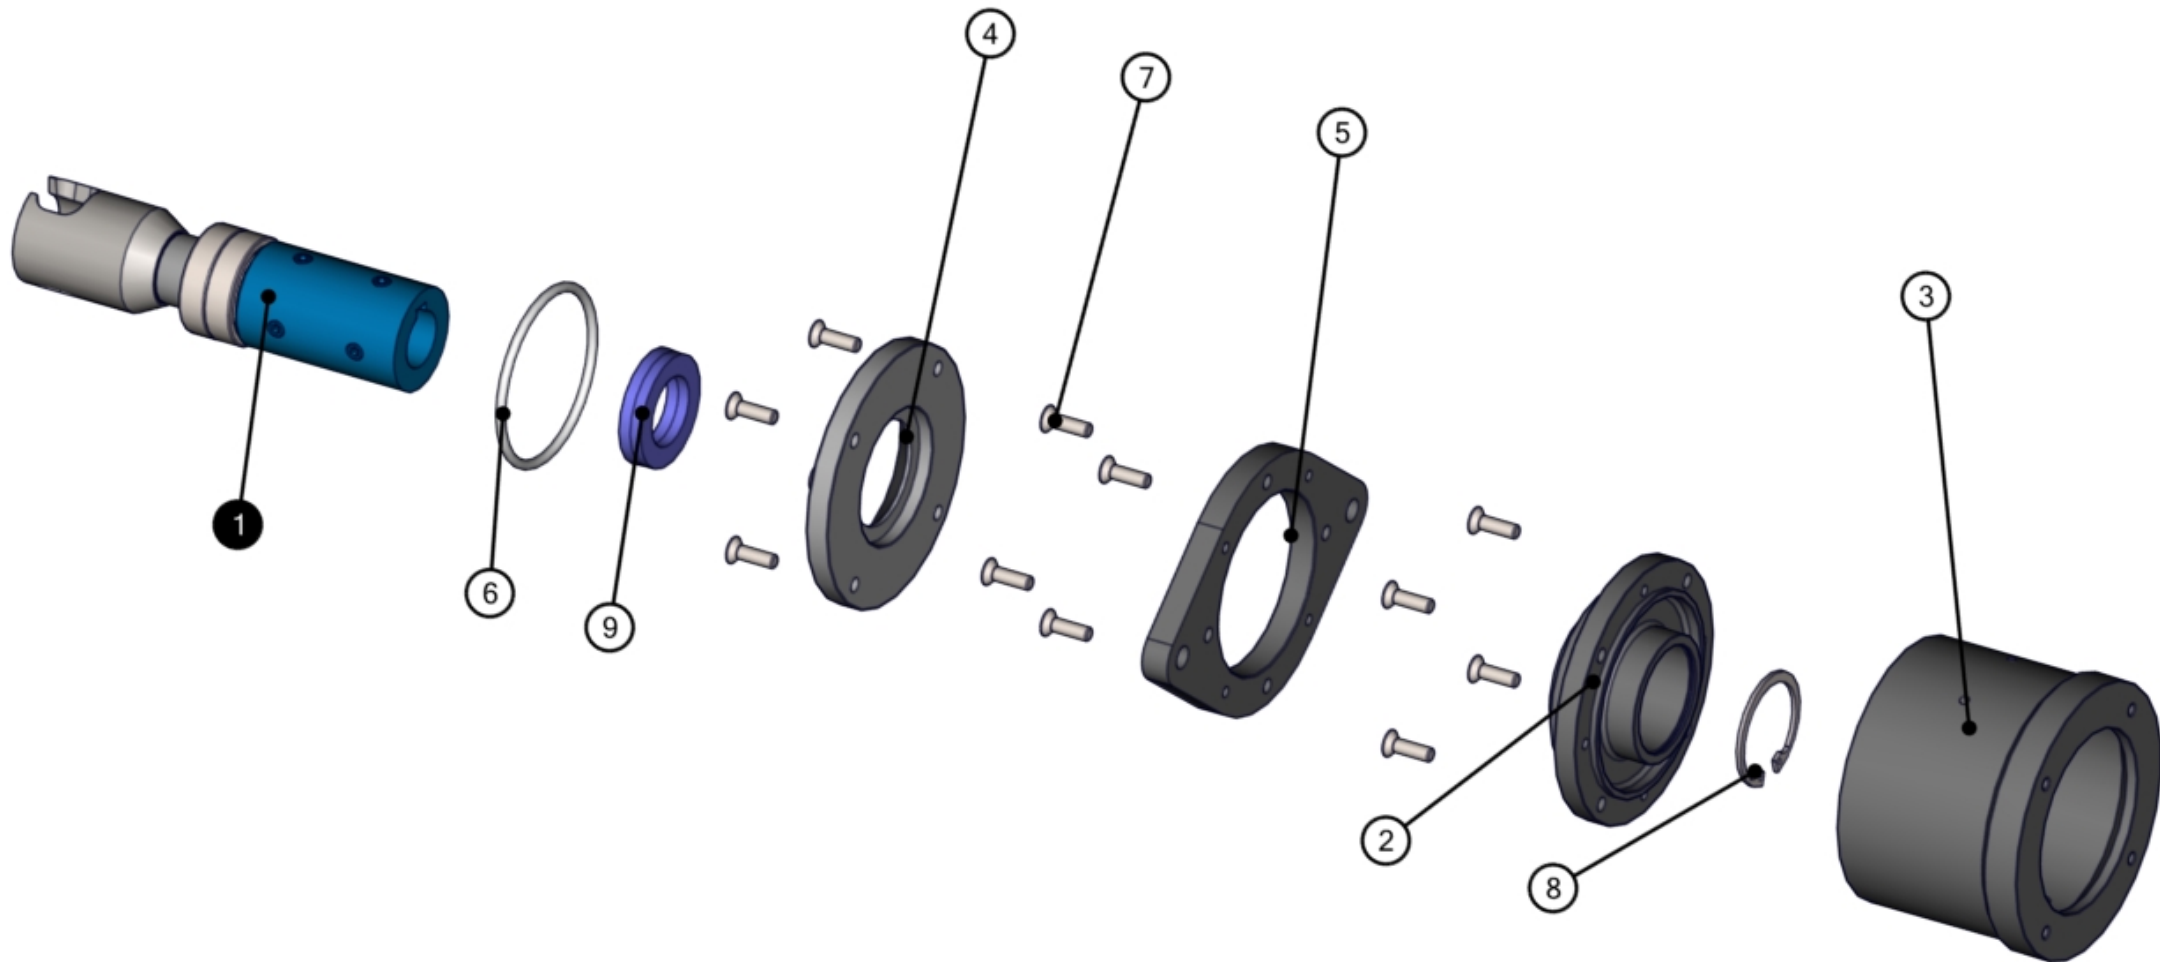

ID	Artikel-Nr.	Beschreibung	Menge
1	406589	Ansauggehäuse	1
2	406663	Antrieb	1
3	406661	Druckstutzen	1

ID	Artikel-Nr.	Beschreibung	Menge
4	405672	Fahrgestell	1
5	405756	Schaltschrank	1
6	483264	Schneckenpumpe	1

ID	Artikel-Nr.	Beschreibung	Menge
7	529685	Sicherheitssensor	1
8	470371	Trichter	1
9	470514	Vorschnecke	1

ID	Artikel-Nr.	Beschreibung	Menge
1	476660	Abdeckkappe	4
2	470126	Auflageklotz	1
3	405127	Klemmschalengleiter	1
4	470567	Lenkrolle	1
5	470566	Lenkrolle FS	1
6	470571	Luftrad	2
7	406134	Rahmen	1
8	409248	Scheibe DIN 125 - A 13	2
9	405519	Scheibe DIN 125 - A 8.4	8

ID	Artikel-Nr.	Beschreibung	Menge
10	470035	Scheibe DIN 9021 - 8.4	6
11	206447001	Schnellbefestiger	2
12	470339	Sechskant-Sicherungsmutter ISO 7040 - M8	4
13	531942	Sechskantschraube mit Gewinde bis Kopf ISO 4017 - M12 x 35	2
14	32337000	Sechskantschraube mit Gewinde bis Kopf ISO 4017 - M8 x 20	4
15	470127	Sechskantschraube mit Gewinde bis Kopf ISO 4017 - M8 x 30	2
16	531938	Sechskantschraube mit Gewinde bis Kopf ISO 4017 - M8 x 40	4

ID	Artikel-Nr.	Beschreibung	Menge
1	406586	Abtrieb	1
2	406659	Spannstangen	1
3	405666	Getriebemotor	1

ID	Artikel-Nr.	Beschreibung	Menge
4	405812	Sechskantschraube mit Gewinde bis Kopf ISO 4017 - M6 x 25	4
5	470175	Scheibe DIN 125 - A 6.4	4