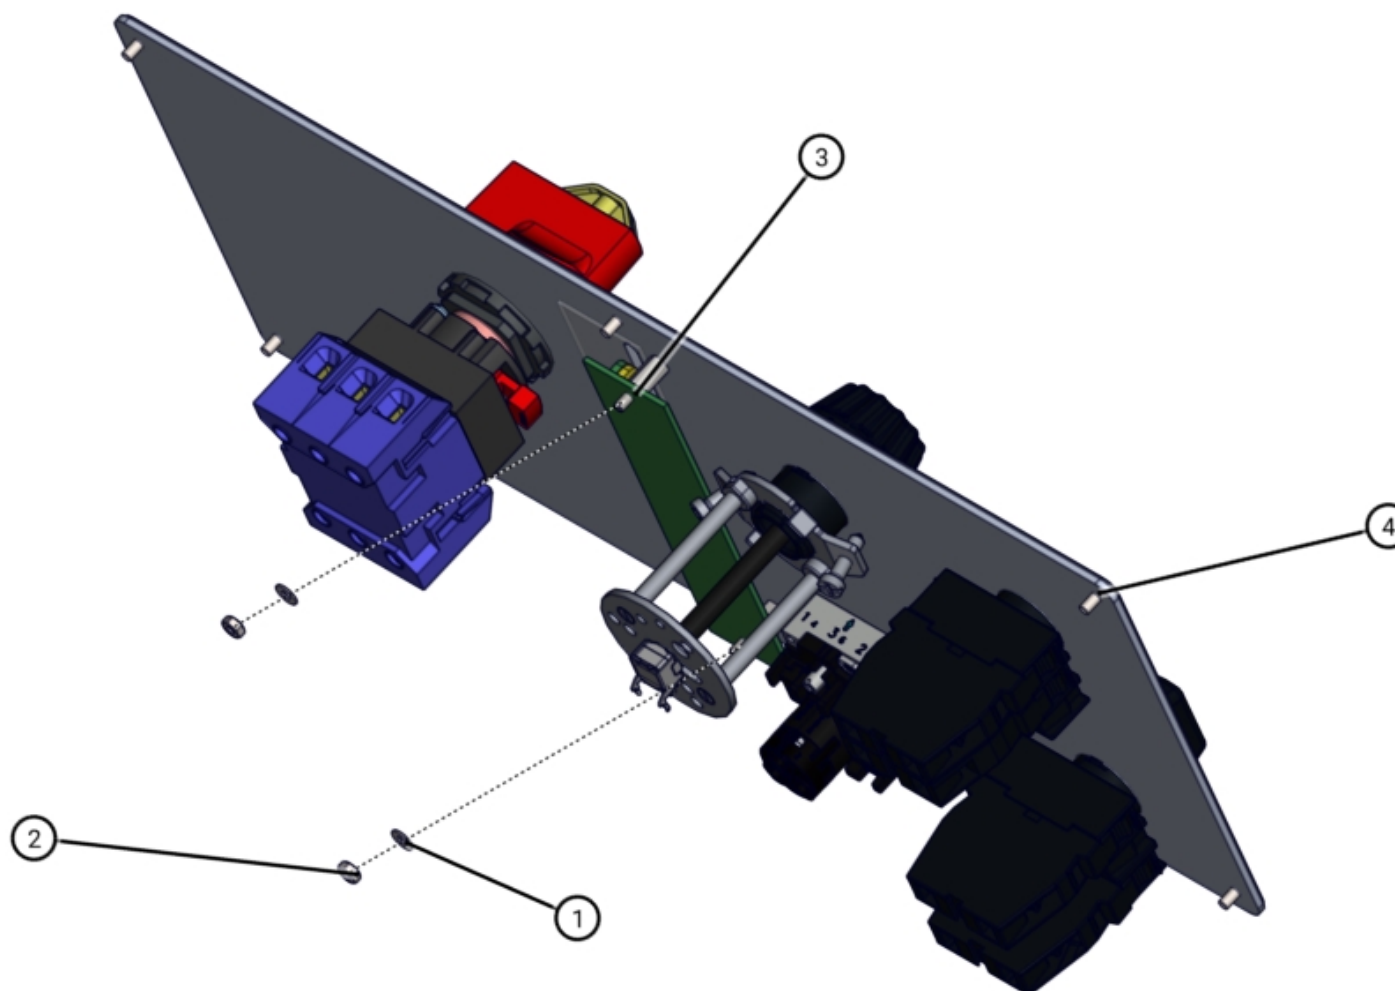

ID	Art.-Nr.	Beschreibung	Menge
1	405524	Scheibe	2
2	405525	Sechskantmutter	2

ID	Art.-Nr.	Beschreibung	Menge
3	405761	Abstandsbolzen	2
4	405808	Lintensenkschraube	8