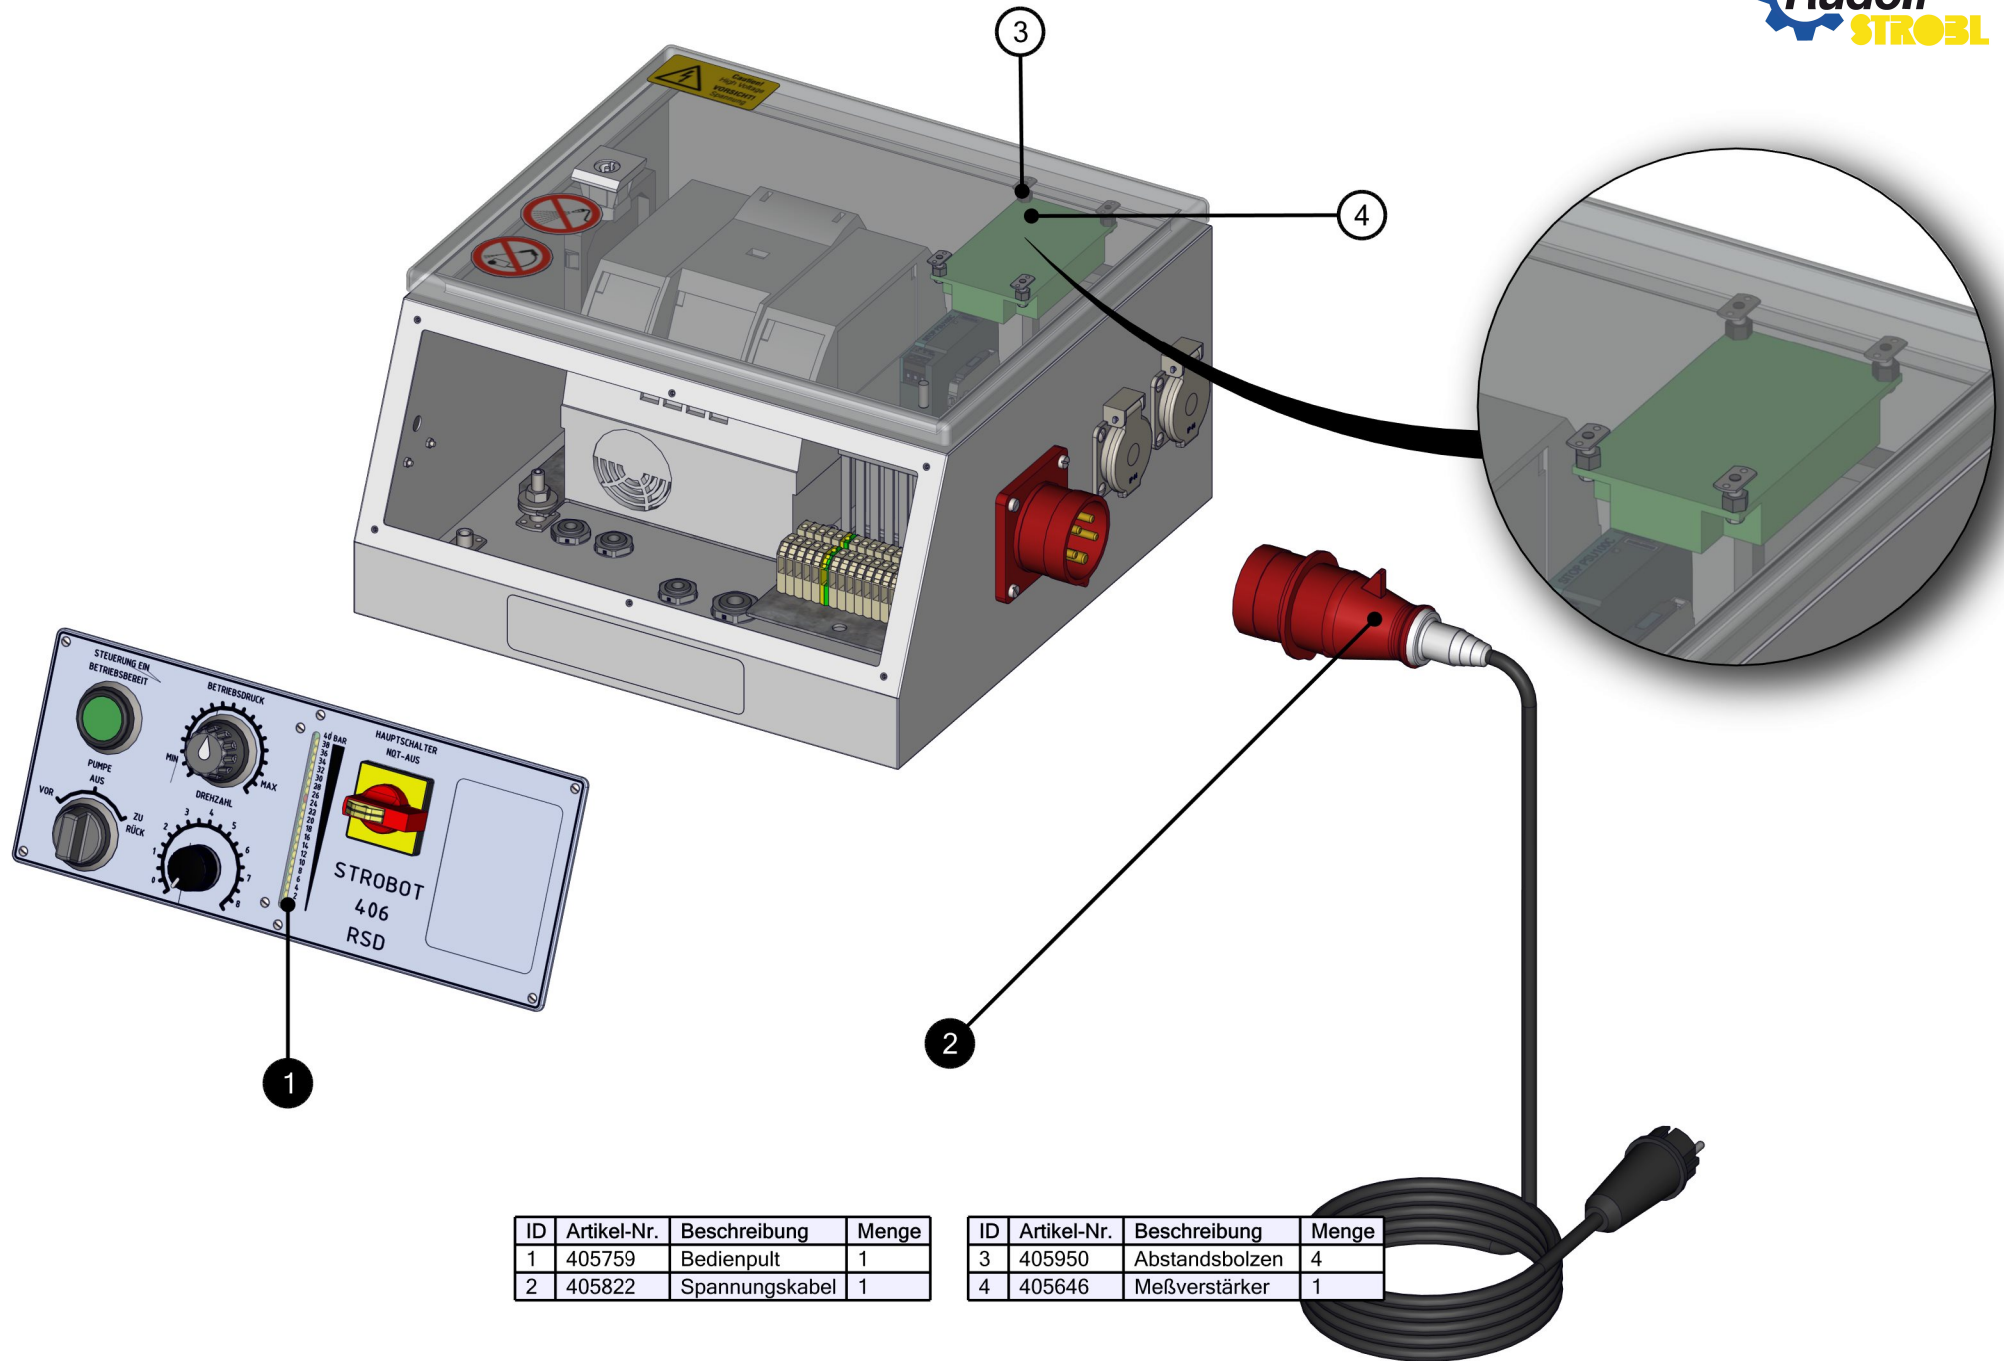

ID	Artikel-Nr.	Beschreibung	Menge
10	531273	Sicherungsschraube	2
11	483832	Trichter	1

ID	Artikel-Nr.	Beschreibung	Menge
1	529687	Senkschraube M5x90 DIN 7991	2
2	529682	Sensorhalter	1

ID	Artikel-Nr.	Beschreibung	Menge
3	405772	Sensor	1

ID	Artikel-Nr.	Beschreibung	Menge
1	405759	Bedienpult	1
2	405822	Spannungskabel	1

ID	Artikel-Nr.	Beschreibung	Menge
3	405950	Abstandsbolzen	4
4	405646	Meßverstärker	1

ID	Artikel-Nr.	Beschreibung	Menge
1	405614	Anbaustecker	1
2	405687	Ausgangskoppler	1
3	405670	Austrittsfilter	2
4	405690	Durchgangsklemme	16