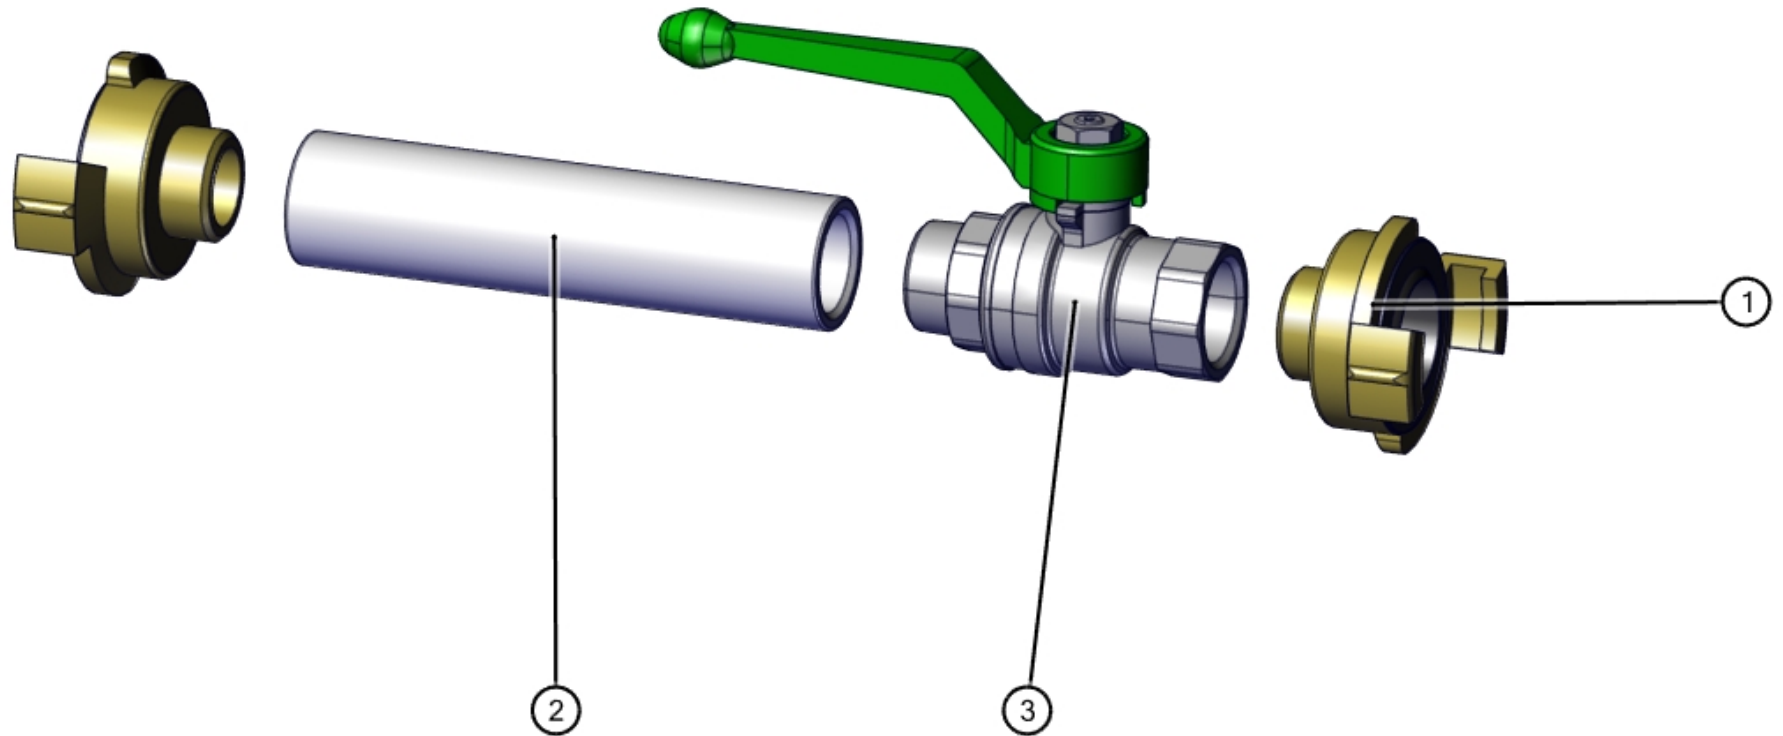

ID	ART. NR.	BESCHREIBUNG	SPEZIFIKATION	TEILEART	MENGE
1	471040	GEKA-Kupplung	G1/2" AG	Ersatzteil	2
2	529453	Handgriff	G1/2"	Ersatzteil	1

ID	ART. NR.	BESCHREIBUNG	SPEZIFIKATION	TEILEART	MENGE
3	529462	Kugelhahn	G1/2" IG/AG	Ersatzteil	1