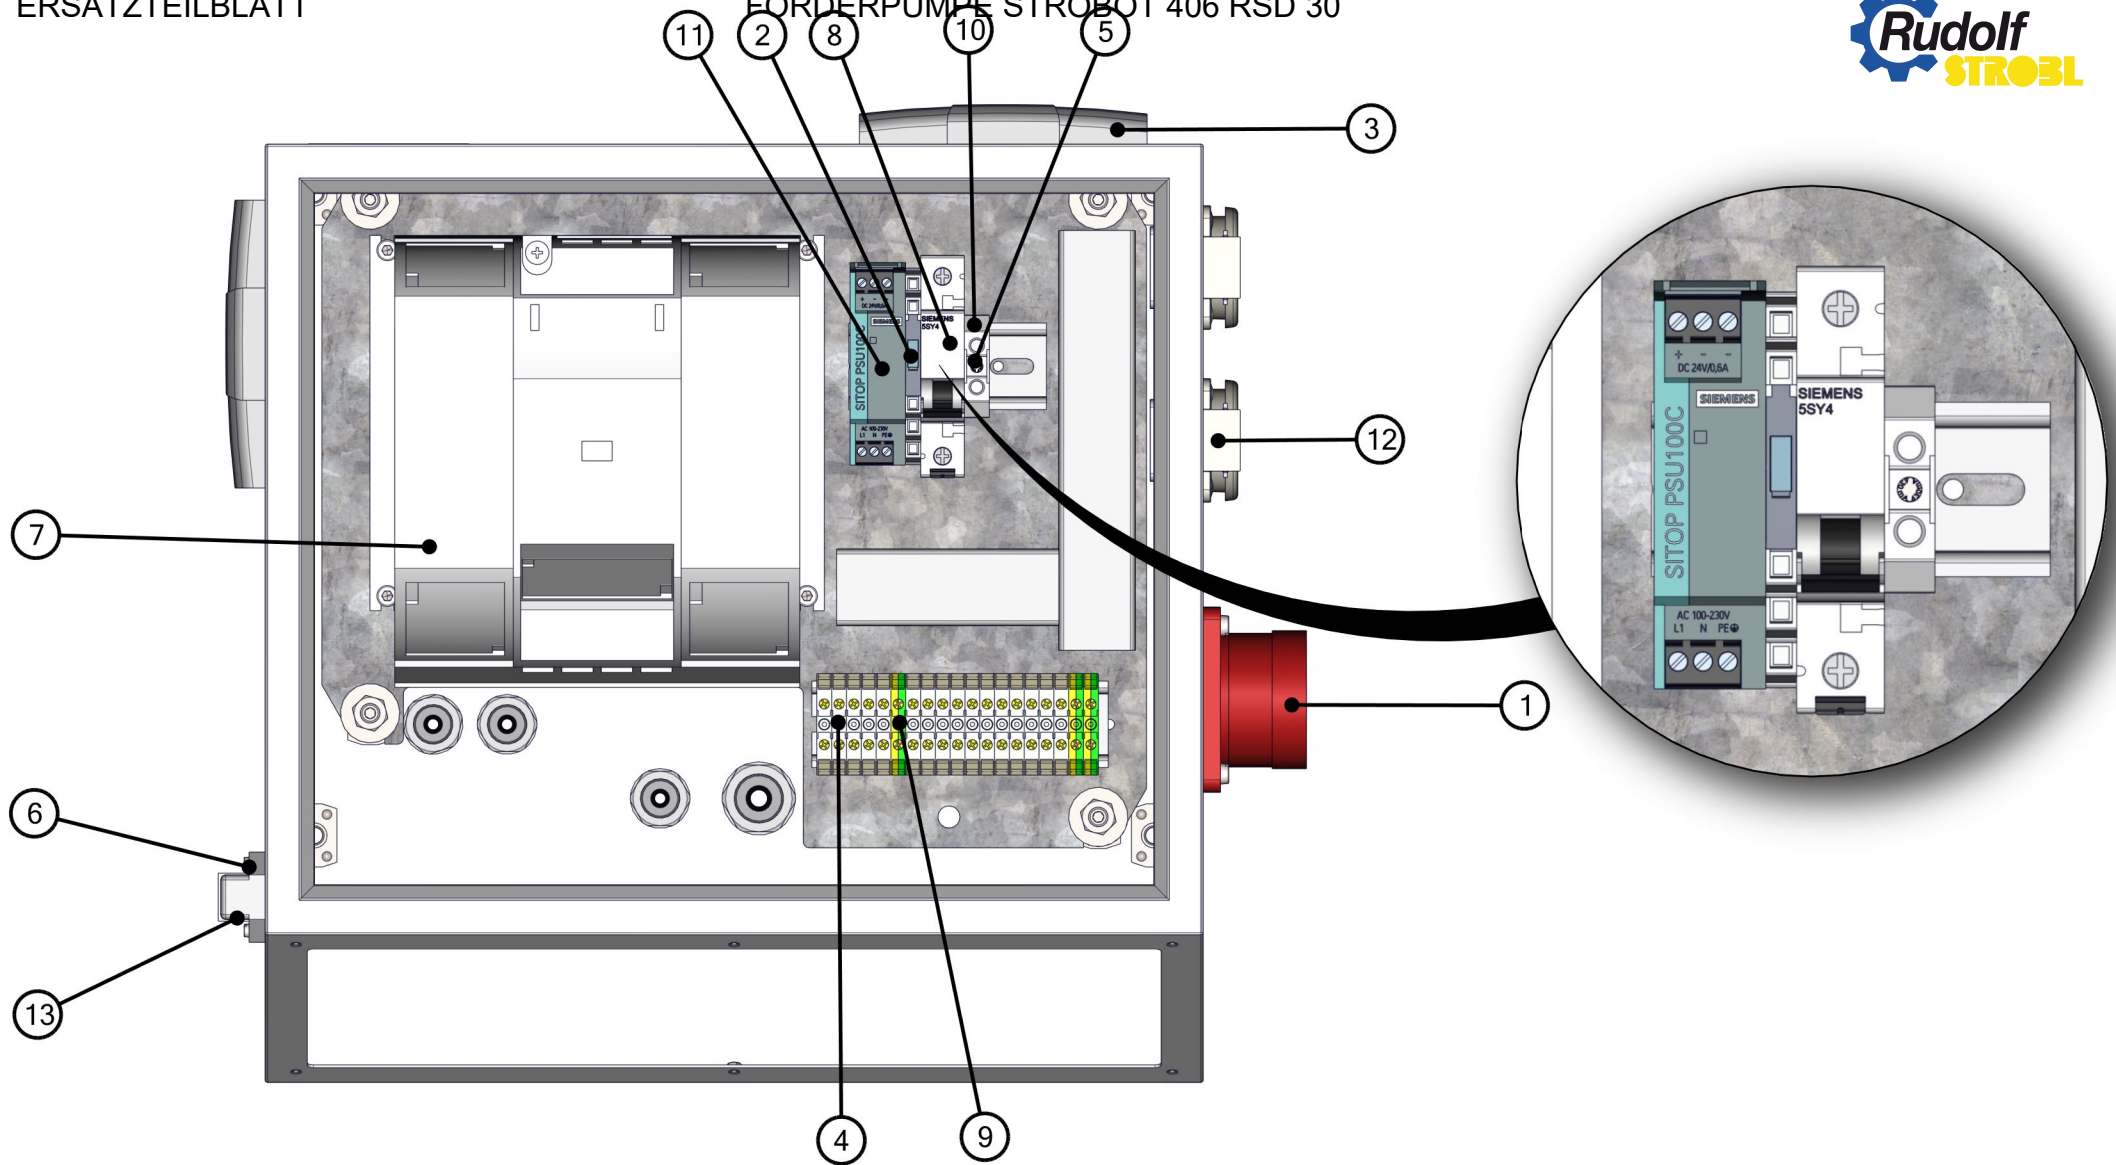

ID	Artikel-Nr.	Beschreibung	Menge
10	531273	Sicherungsschraube	2
11	483832	Trichter	1

ID	Artikel-Nr.	Beschreibung	Menge
1	529687	Senkschraube M5x90 DIN 7991	2
2	529682	Sensorhalter	1

ID	Artikel-Nr.	Beschreibung	Menge
3	405772	Sensor	1

ID	Artikel-Nr.	Beschreibung	Menge
1	405759	Bedienpult	1
2	405822	Spannungskabel	1

ID	Artikel-Nr.	Beschreibung	Menge
3	405950	Abstandsbolzen	4
4	405646	Meßverstärker	1

ID	Artikel-Nr.	Beschreibung	Menge
1	405614	Anbaustecker	1
2	405687	Ausgangskoppler	1
3	405670	Austrittsfilter	2
4	405690	Durchgangsklemme	16