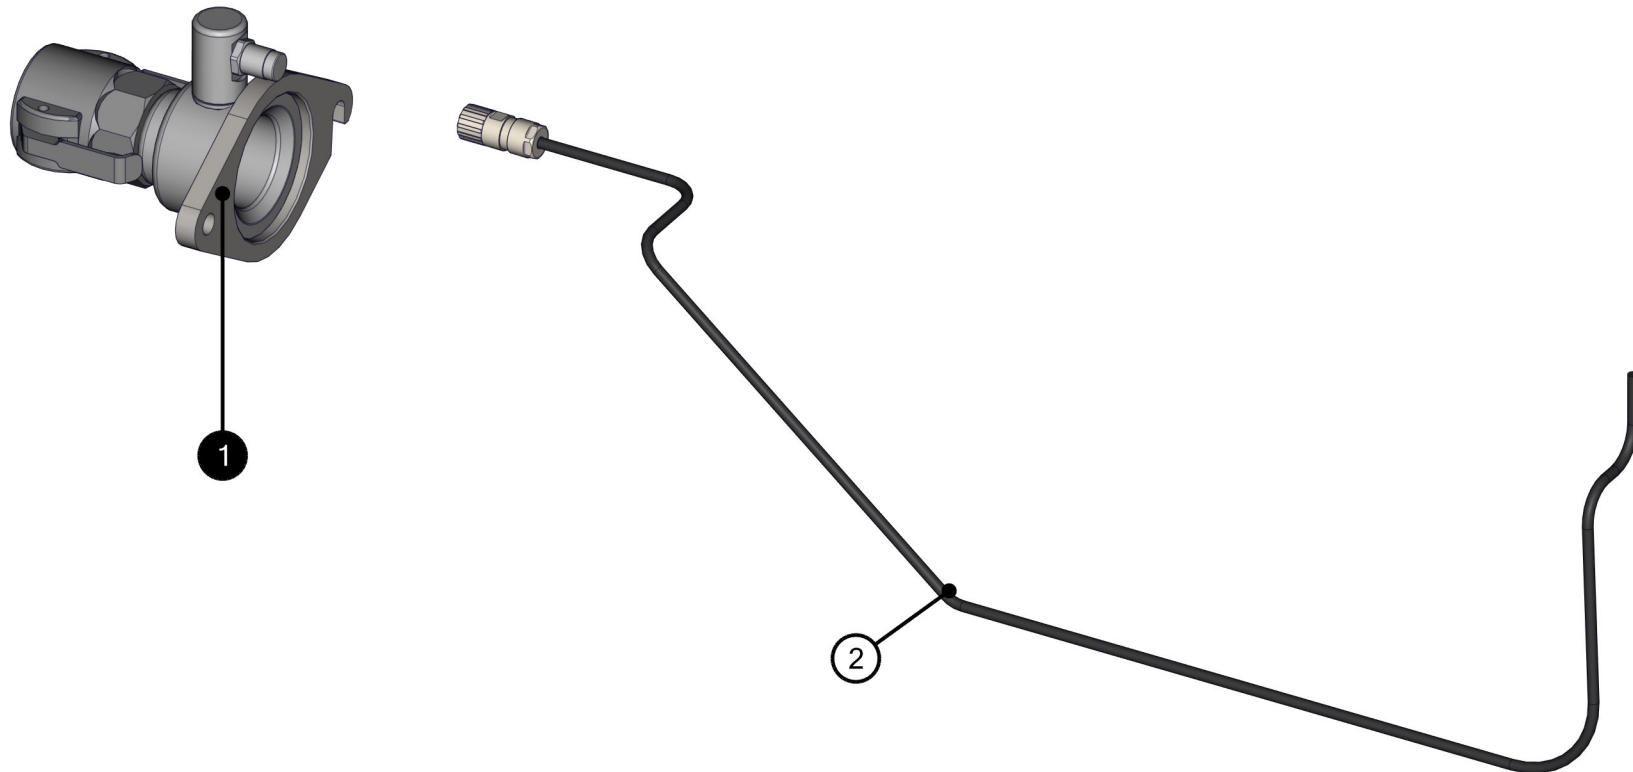

ID	Artikel-Nr.	Beschreibung	Menge
1	406577	Druckstutzen	1
2	516234	Druckstutzenkabel	1