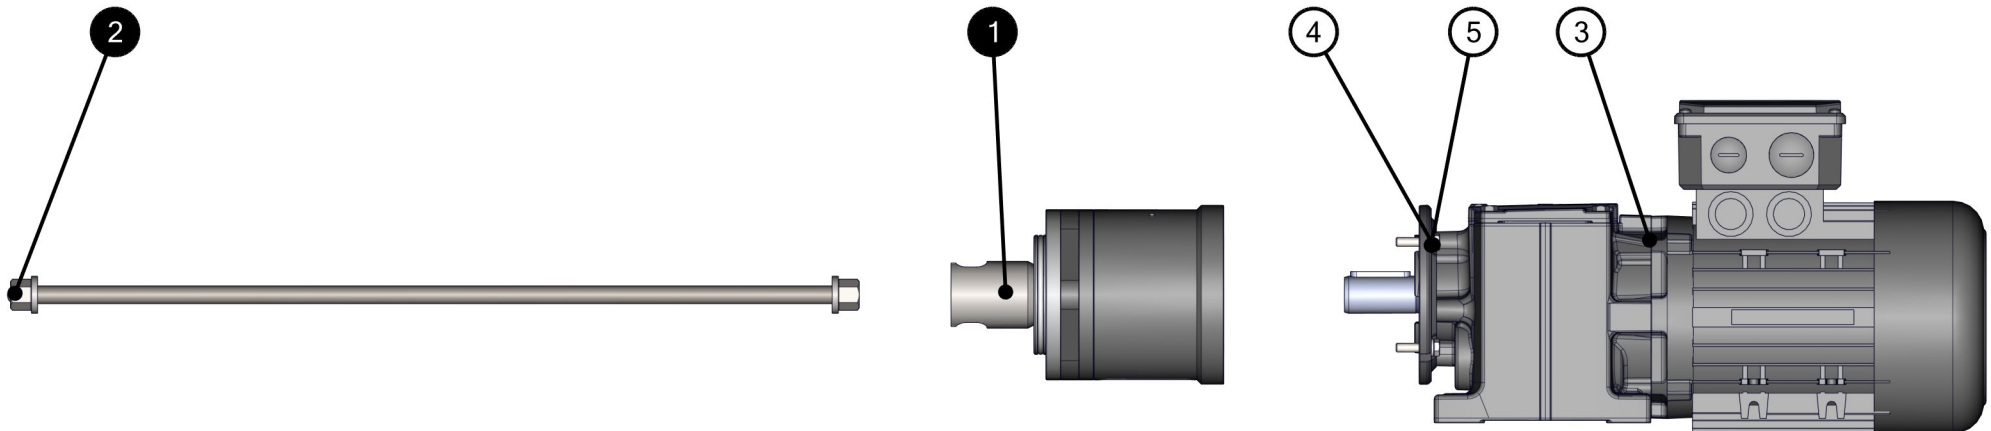

ID	Artikel-Nr.	Beschreibung	Menge
1	406589	Ansauggehäuse	1
2	406663	Antrieb	1
3	406661	Druckstutzen	1

ID	Artikel-Nr.	Beschreibung	Menge
4	405672	Fahrgestell	1
5	405756	Schaltschrank	1
6	483264	Schneckenpumpe	1

ID	Artikel-Nr.	Beschreibung	Menge
7	529685	Sicherheitssensor	1
8	470371	Trichter	1
9	470514	Vorschnecke	1

ID	Artikel-Nr.	Beschreibung	Menge
1	476660	Abdeckkappe	4
2	470126	Auflageklotz	1
3	405127	Klemmschalengleiter	1
4	470567	Lenkrolle	1
5	470566	Lenkrolle FS	1
6	470571	Luftrad	2
7	406134	Rahmen	1
8	409248	Scheibe DIN 125 - A 13	2
9	405519	Scheibe DIN 125 - A 8.4	8

ID	Artikel-Nr.	Beschreibung	Menge
10	470035	Scheibe DIN 9021 - 8.4	6
11	206447001	Schnellbefestiger	2
12	470339	Sechskant-Sicherungsmutter ISO 7040 - M8	4
13	531942	Sechskantschraube mit Gewinde bis Kopf ISO 4017 - M12 x 35	2
14	32337000	Sechskantschraube mit Gewinde bis Kopf ISO 4017 - M8 x 20	4
15	470127	Sechskantschraube mit Gewinde bis Kopf ISO 4017 - M8 x 30	2
16	531938	Sechskantschraube mit Gewinde bis Kopf ISO 4017 - M8 x 40	4