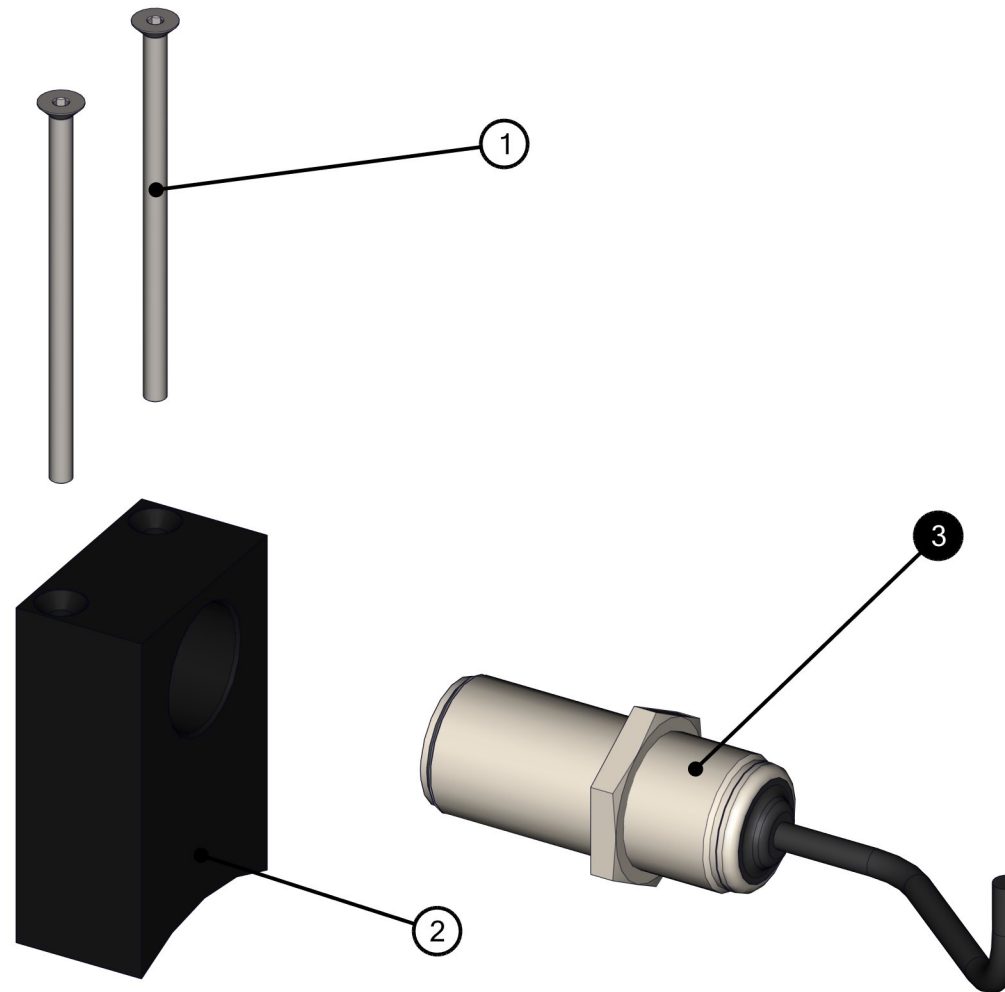

ID	Artikel-Nr.	Beschreibung	Menge
1	406577	Druckstutzen	1
2	516234	Druckstutzenkabel	1

ID	Artikel-Nr.	Beschreibung	Menge
1	500002	Doppelnippel	1
2	532429	Mörtelkupplung M35	1

ID	Artikel-Nr.	Beschreibung	Menge
1	528632	Aufnahme	1
2	405773	Betätiger	1
3	470373	Dichtung	1

ID	Artikel-Nr.	Beschreibung	Menge
10	531273	Sicherungsschraube	2
11	483832	Trichter	1

ID	Artikel-Nr.	Beschreibung	Menge
1	529687	Senkschraube M5x90 DIN 7991	2
2	529682	Sensorhalter	1

ID	Artikel-Nr.	Beschreibung	Menge
3	405772	Sensor	1