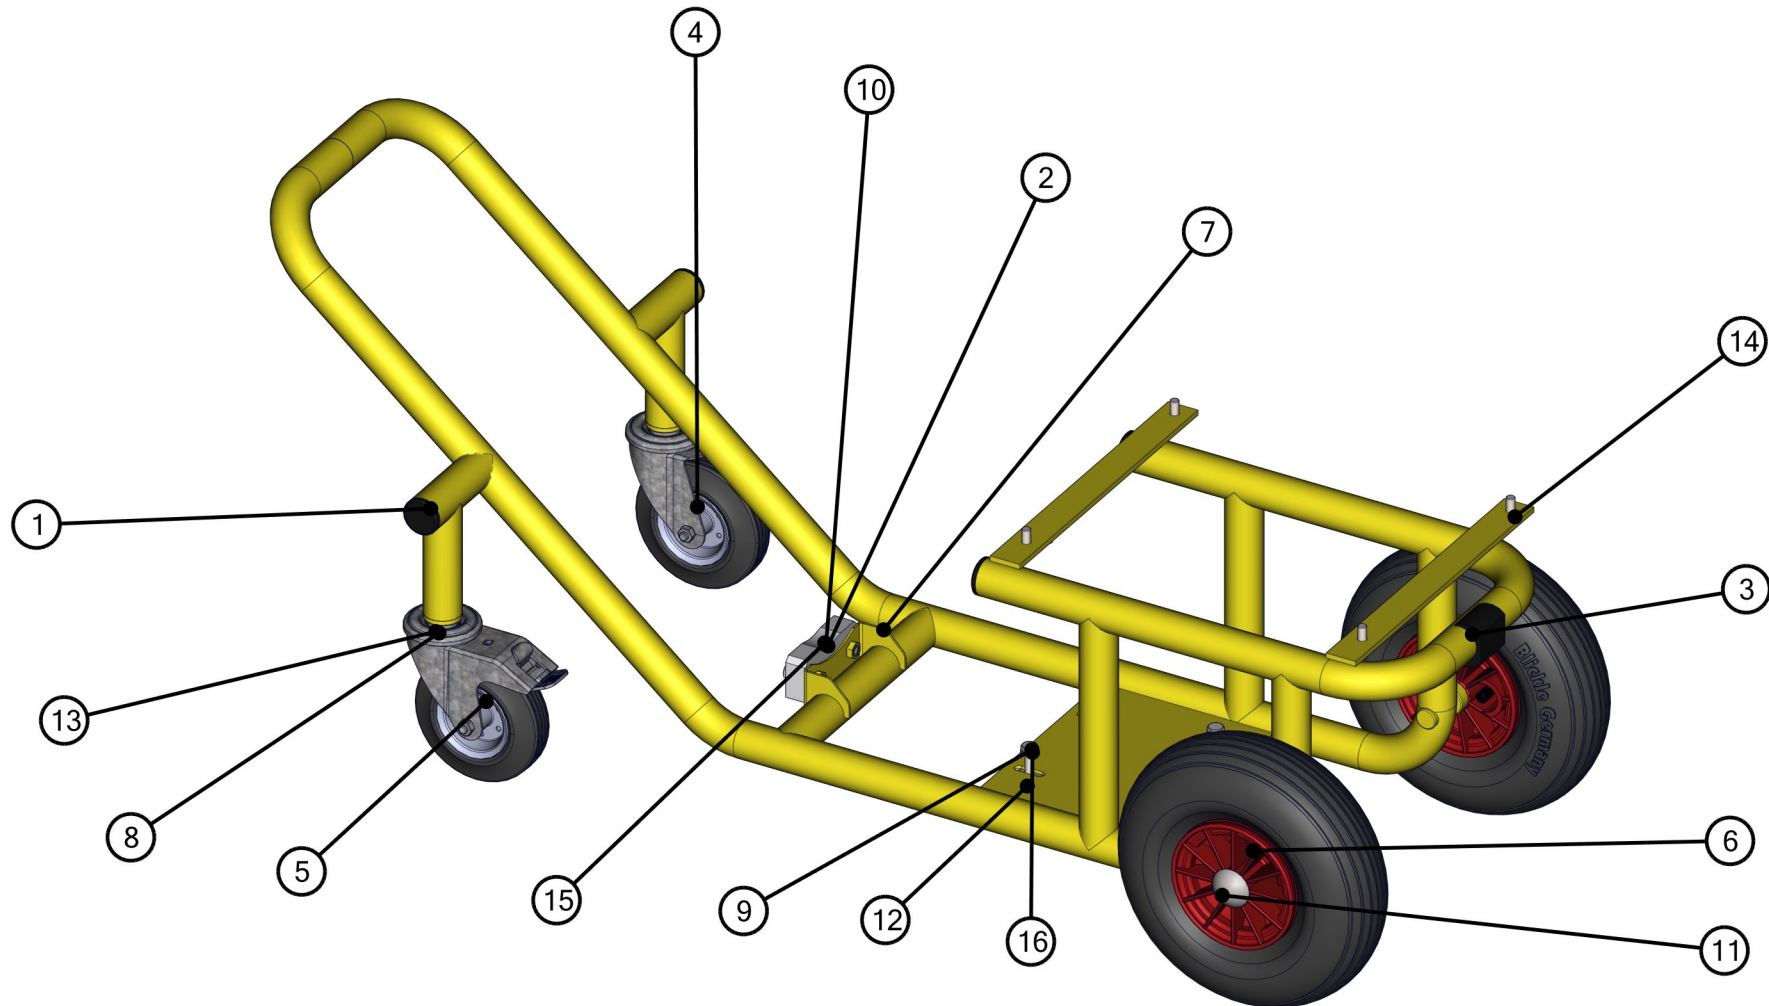

ID	Artikel-Nr.	Beschreibung	Menge
1	406589	Ansauggehäuse	1
2	406663	Antrieb	1
3	406661	Druckstutzen	1

ID	Artikel-Nr.	Beschreibung	Menge
4	405672	Fahrgestell	1
5	405756	Schaltschrank	1
6	483264	Schneckenpumpe	1

ID	Artikel-Nr.	Beschreibung	Menge
7	529685	Sicherheitssensor	1
8	470371	Trichter	1
9	470514	Vorschnecke	1

ID	Artikel-Nr.	Beschreibung	Menge
1	476660	Abdeckkappe	4
2	470126	Auflageklotz	1
3	405127	Klemmschalengleiter	1
4	470567	Lenkrolle	1
5	470566	Lenkrolle FS	1
6	470571	Luftrad	2
7	406134	Rahmen	1
8	409248	Scheibe DIN 125 - A 13	2
9	405519	Scheibe DIN 125 - A 8.4	8

ID	Artikel-Nr.	Beschreibung	Menge
10	470035	Scheibe DIN 9021 - 8.4	6
11	206447001	Schnellbefestiger	2
12	470339	Sechskant-Sicherungsmutter ISO 7040 - M8	4
13	531942	Sechskantschraube mit Gewinde bis Kopf ISO 4017 - M12 x 35	2
14	32337000	Sechskantschraube mit Gewinde bis Kopf ISO 4017 - M8 x 20	4
15	470127	Sechskantschraube mit Gewinde bis Kopf ISO 4017 - M8 x 30	2
16	531938	Sechskantschraube mit Gewinde bis Kopf ISO 4017 - M8 x 40	4

ID	Artikel-Nr.	Beschreibung	Menge
1	406586	Abtrieb	1
2	406659	Spannstangen	1
3	405666	Getriebemotor	1

ID	Artikel-Nr.	Beschreibung	Menge
4	405812	Sechskantschraube mit Gewinde bis Kopf ISO 4017 - M6 x 25	4
5	470175	Scheibe DIN 125 - A 6.4	4