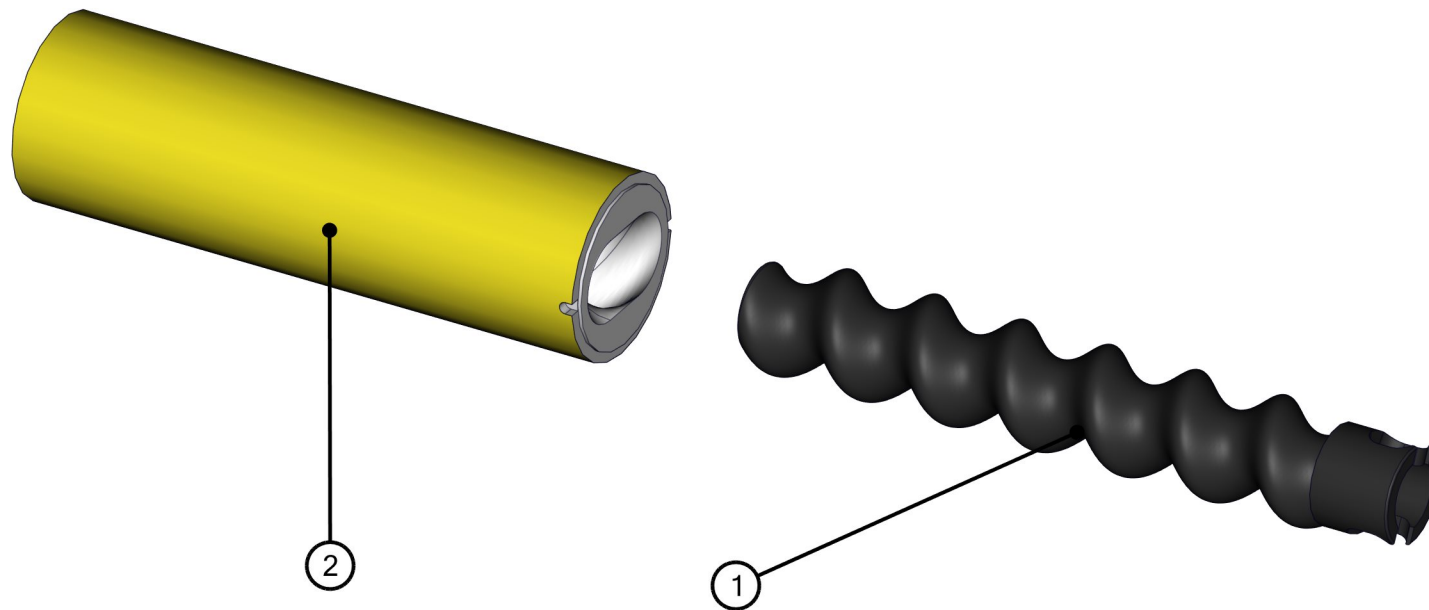

ID	Artikel-Nr.	Beschreibung	Menge
1	506909	Schnecke FH 40	1
2	463793	Schneckenmantel EW 40	1