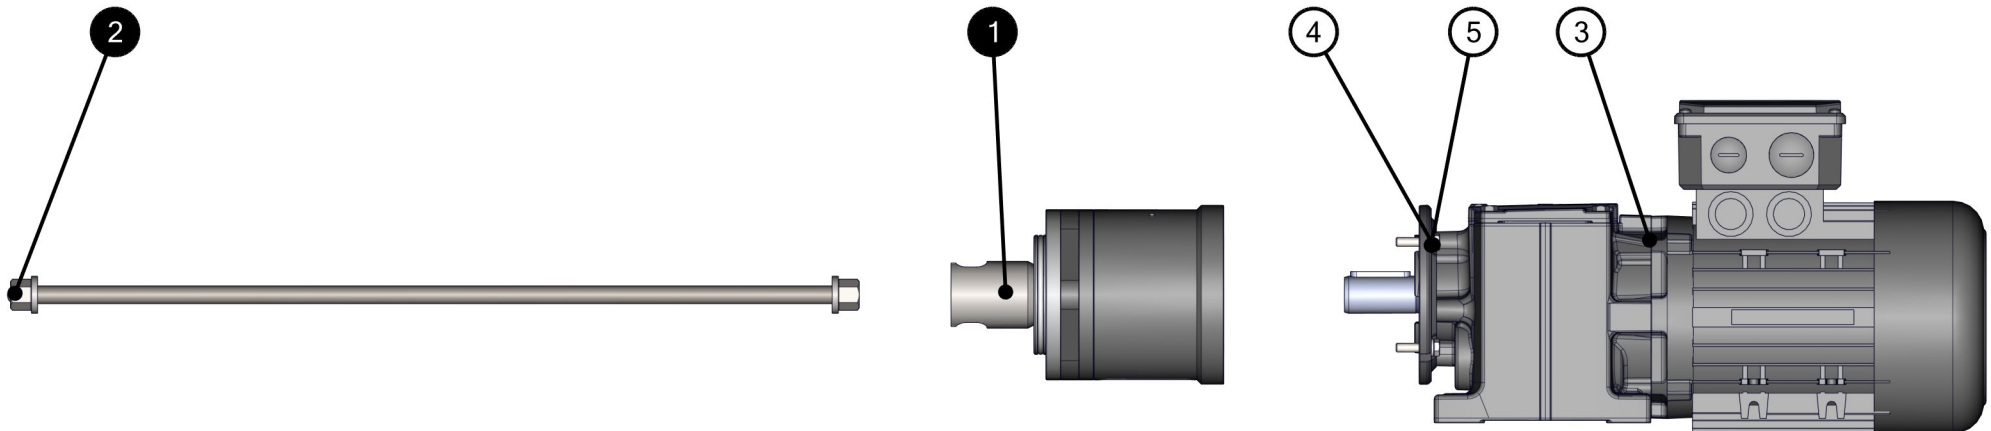

ID	Artikel-Nr.	Beschreibung	Menge
1	406589	Ansauggehäuse	1
2	406663	Antrieb	1
3	406661	Druckstutzen	1

ID	Artikel-Nr.	Beschreibung	Menge
4	405672	Fahrgestell	1
5	405756	Schaltschrank	1
6	483264	Schneckenpumpe	1

ID	Artikel-Nr.	Beschreibung	Menge
7	529685	Sicherheitssensor	1
8	470372	Trichter	1
9	470514	Vorschnecke	1

ID	Artikel-Nr.	Beschreibung	Menge
1	476660	Abdeckkappe	4
2	470126	Auflageklotz	1
3	405127	Klemmschalengleiter	1
4	470567	Lenkrolle	1
5	470566	Lenkrolle FS	1
6	470571	Luftrad	2
7	406134	Rahmen	1
8	409248	Scheibe DIN 125 - A 13	2
9	405519	Scheibe DIN 125 - A 8.4	8

ID	Artikel-Nr.	Beschreibung	Menge
10	470035	Scheibe DIN 9021 - 8.4	6
11	206447001	Schnellbefestiger	2
12	470339	Sechskant-Sicherungsmutter ISO 7040 - M8	4
13	531942	Sechskantschraube mit Gewinde bis Kopf ISO 4017 - M12 x 35	2
14	32337000	Sechskantschraube mit Gewinde bis Kopf ISO 4017 - M8 x 20	4
15	470127	Sechskantschraube mit Gewinde bis Kopf ISO 4017 - M8 x 30	2
16	531938	Sechskantschraube mit Gewinde bis Kopf ISO 4017 - M8 x 40	4