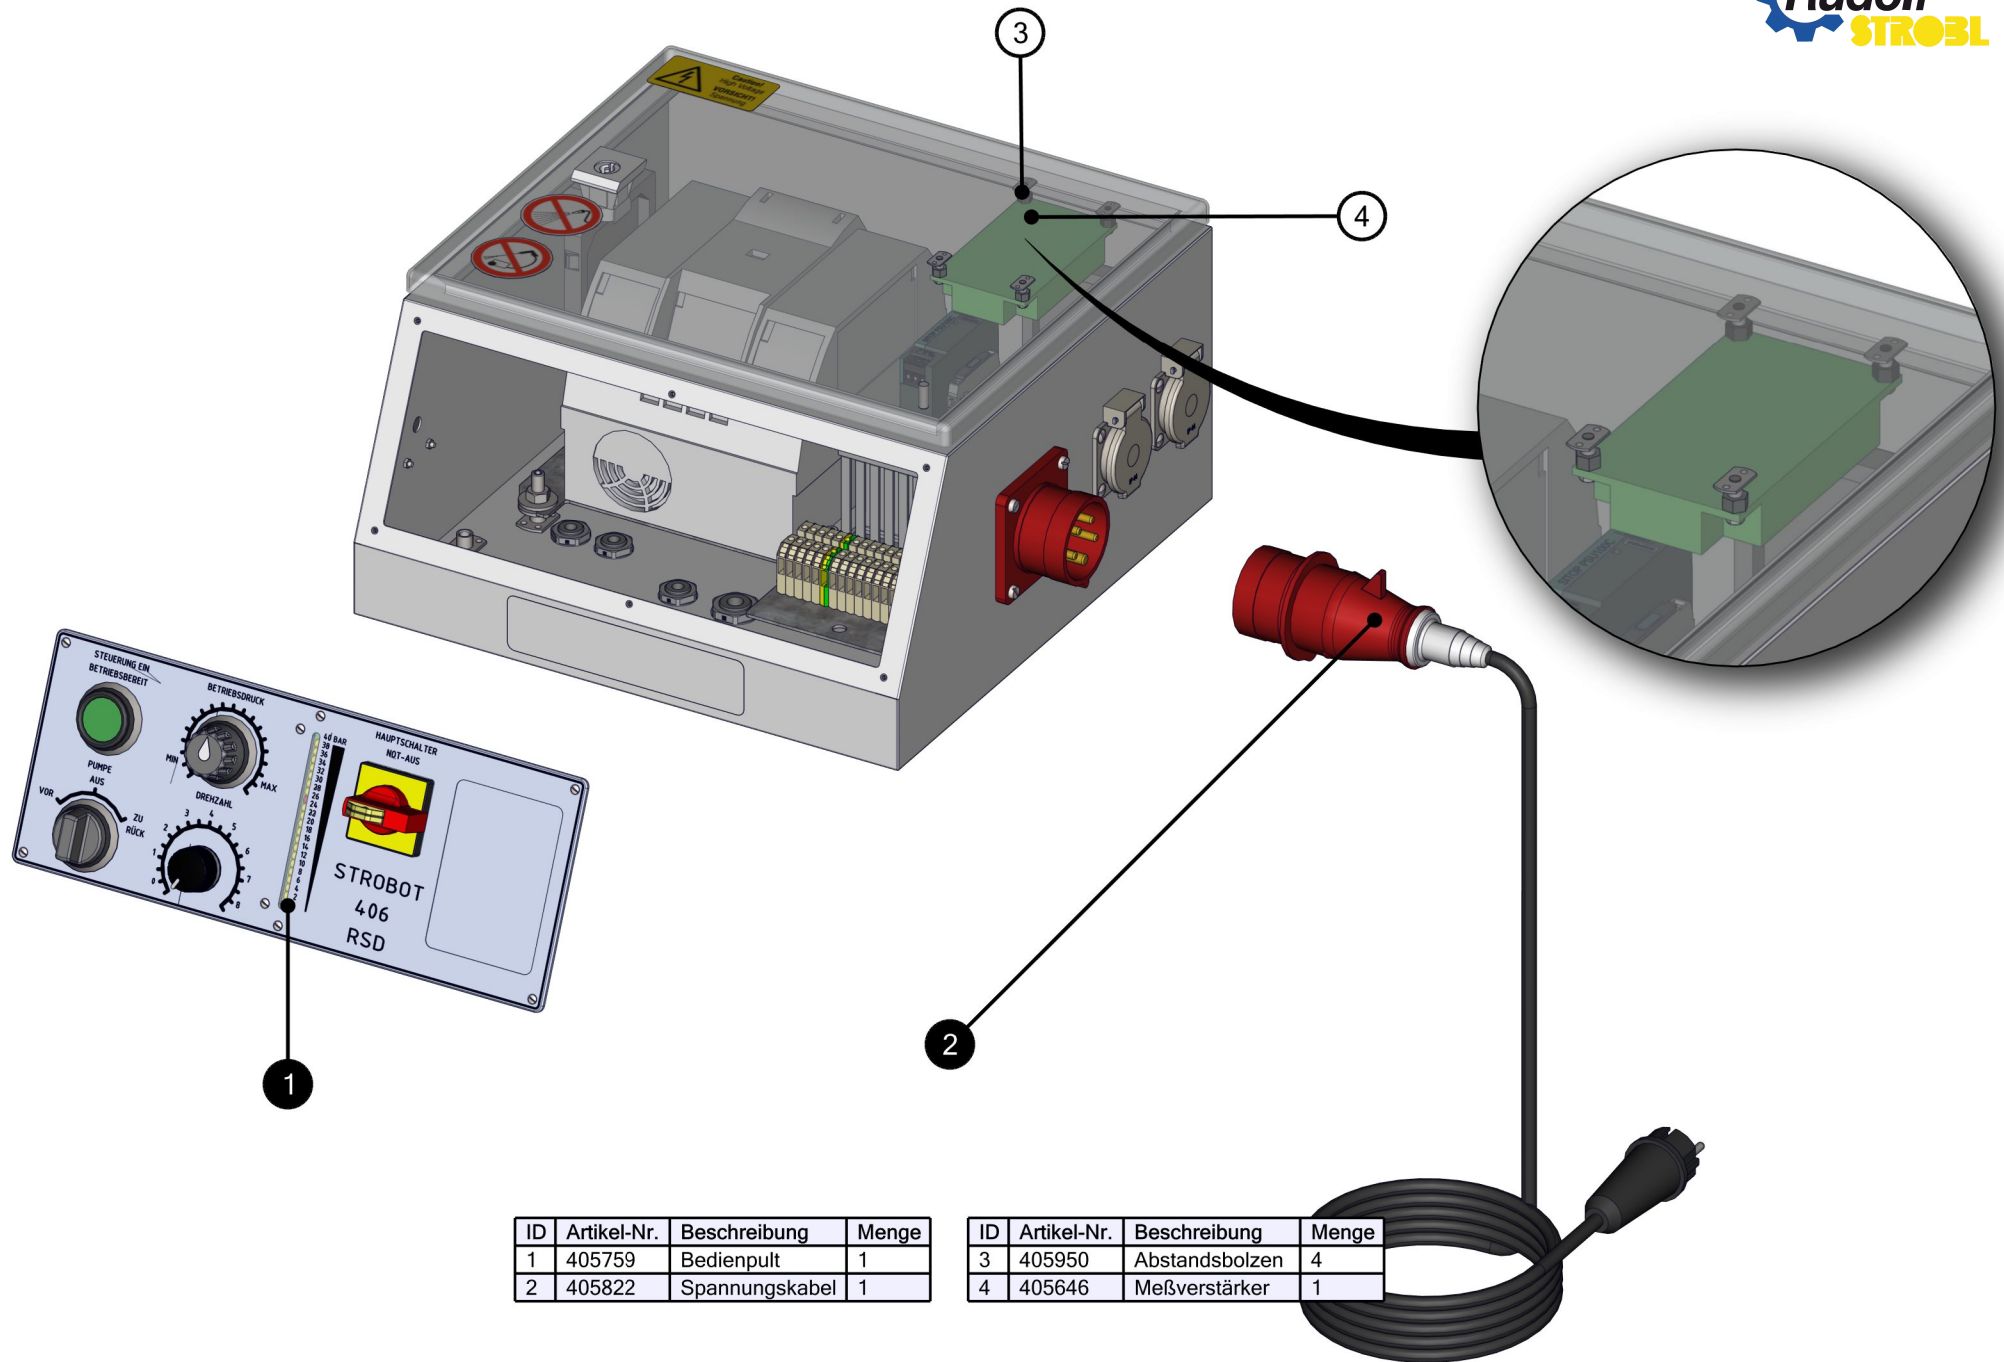

ID	Artikel-Nr.	Beschreibung	Menge
10	531273	Sicherungsschraube	2
11	482413	Trichter (70 Liter)	1

ID	Artikel-Nr.	Beschreibung	Menge
1	529687	Senkschraube M5x90 DIN 7991	2
2	529682	Sensorhalter	1

ID	Artikel-Nr.	Beschreibung	Menge
3	405772	Sensor	1

ID	Artikel-Nr.	Beschreibung	Menge
1	405759	Bedienpult	1
2	405822	Spannungskabel	1

ID	Artikel-Nr.	Beschreibung	Menge
3	405950	Abstandsbolzen	4
4	405646	Meßverstärker	1

ID	Artikel-Nr.	Beschreibung	Menge
1	405614	Anbaustecker	1
2	405687	Ausgangskoppler	1
3	405670	Austrittsfilter	2
4	405690	Durchgangsklemme	16