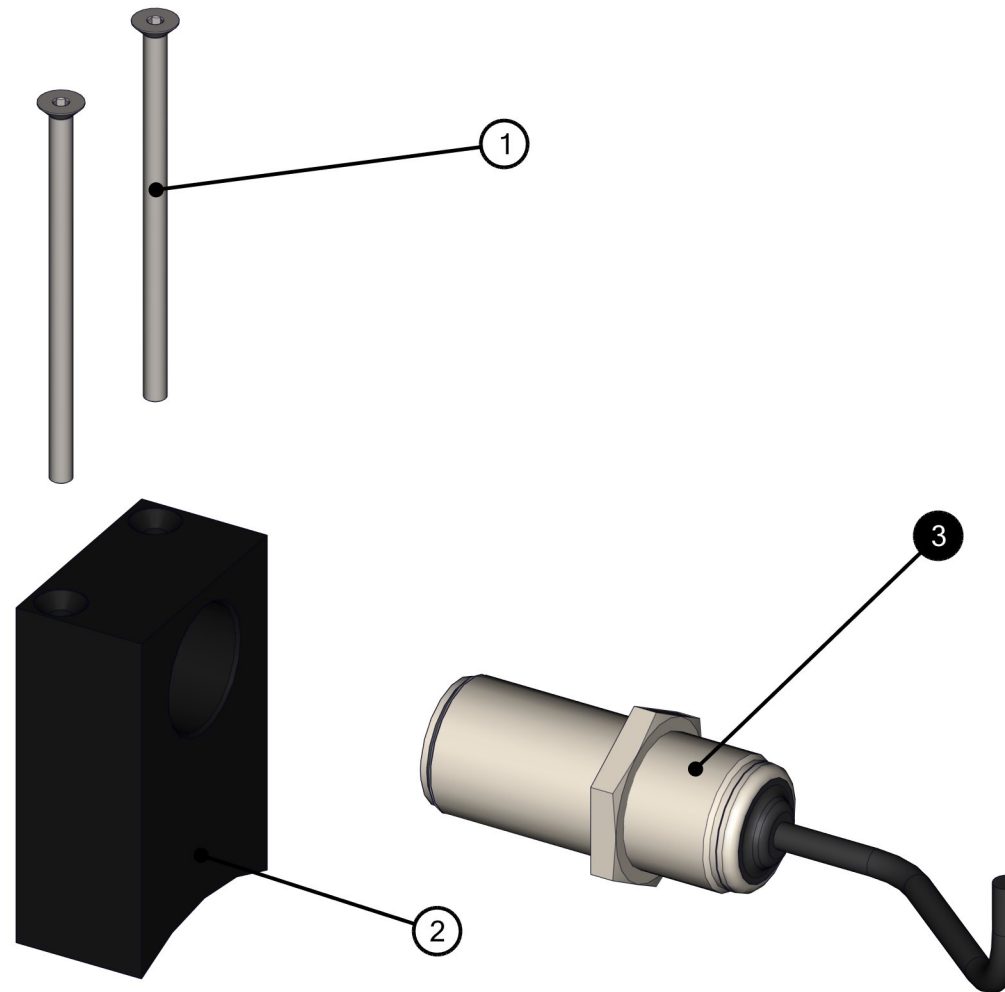

ID	Artikel-Nr.	Beschreibung	Menge
1	406577	Druckstutzen	1
2	516234	Druckstutzenkabel	1

ID	Artikel-Nr.	Beschreibung	Menge
1	500002	Doppelnippel	1
2	532429	Mörtelkupplung M35	1

ID	Artikel-Nr.	Beschreibung	Menge
1	528632	Aufnahme	1
2	405773	Betätiger	1
3	470373	Dichtung	1

ID	Artikel-Nr.	Beschreibung	Menge
10	531273	Sicherungsschraube	2
11	482413	Trichter (70 Liter)	1

ID	Artikel-Nr.	Beschreibung	Menge
1	529687	Senkschraube M5x90 DIN 7991	2
2	529682	Sensorhalter	1

ID	Artikel-Nr.	Beschreibung	Menge
3	405772	Sensor	1