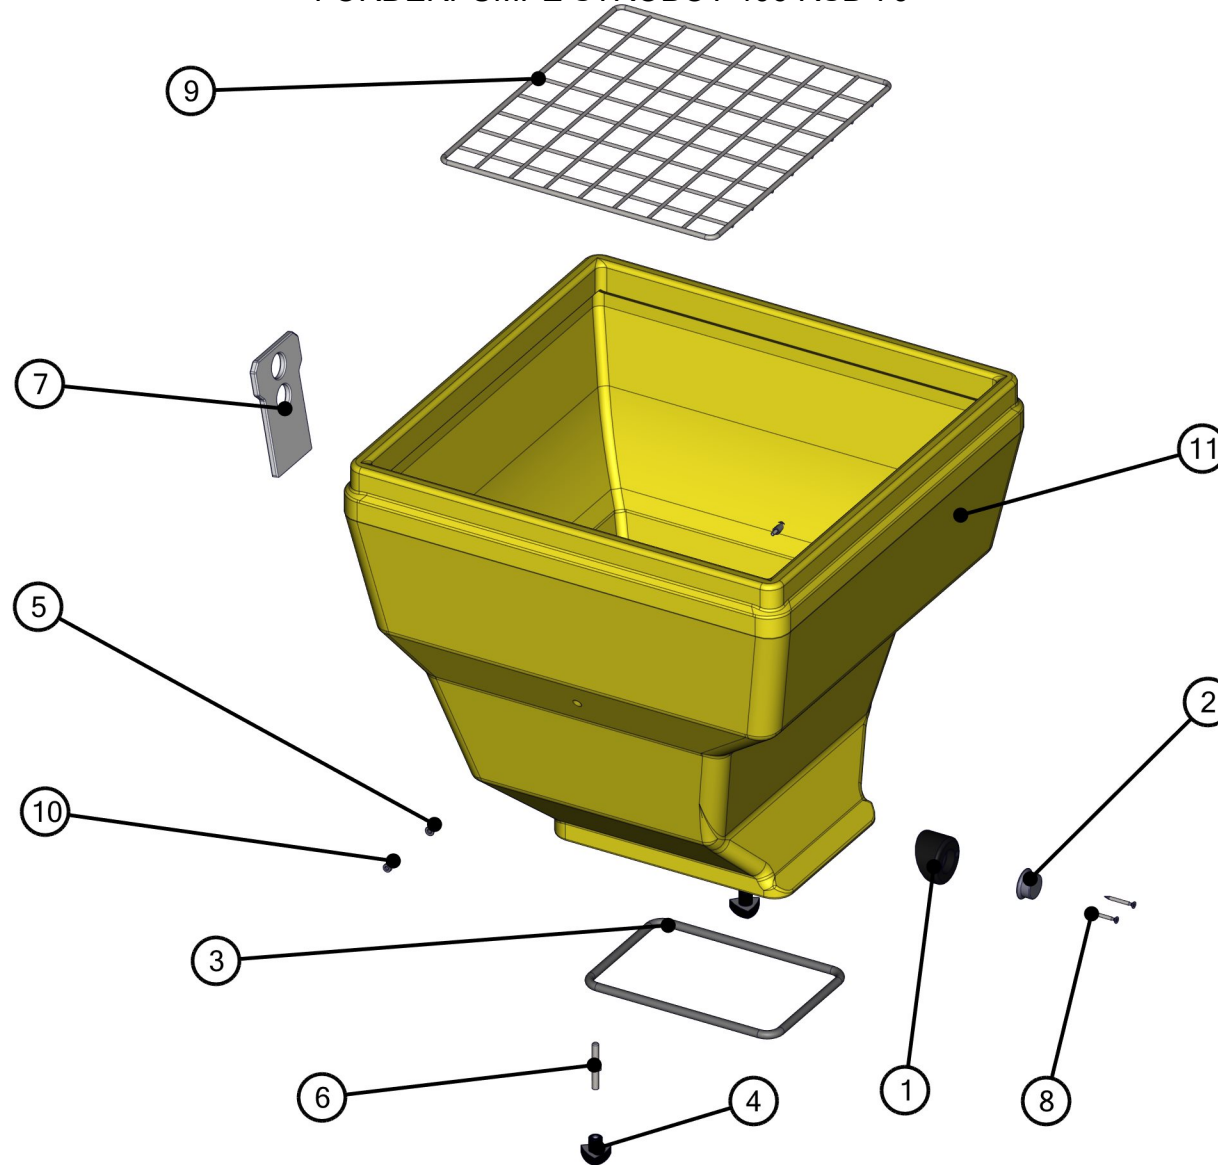

ID	Artikel-Nr.	Beschreibung	Menge
1	528632	Aufnahme	1
2	405773	Betätiger	1
3	470373	Dichtung	1

ID	Artikel-Nr.	Beschreibung	Menge
4	470562	Dreikantgriff	4
5	531287	Gewindeeinsatz	2
6	470561	Gewindestift	4

ID	Artikel-Nr.	Beschreibung	Menge
7	470563	Kunststoffschaiber	1
8	531271	Schraube	2
9	484164	Schutzgitter	1

ID	Artikel-Nr.	Beschreibung	Menge
10	531273	Sicherungsschraube	2
11	482413	Trichter (70 Liter)	1