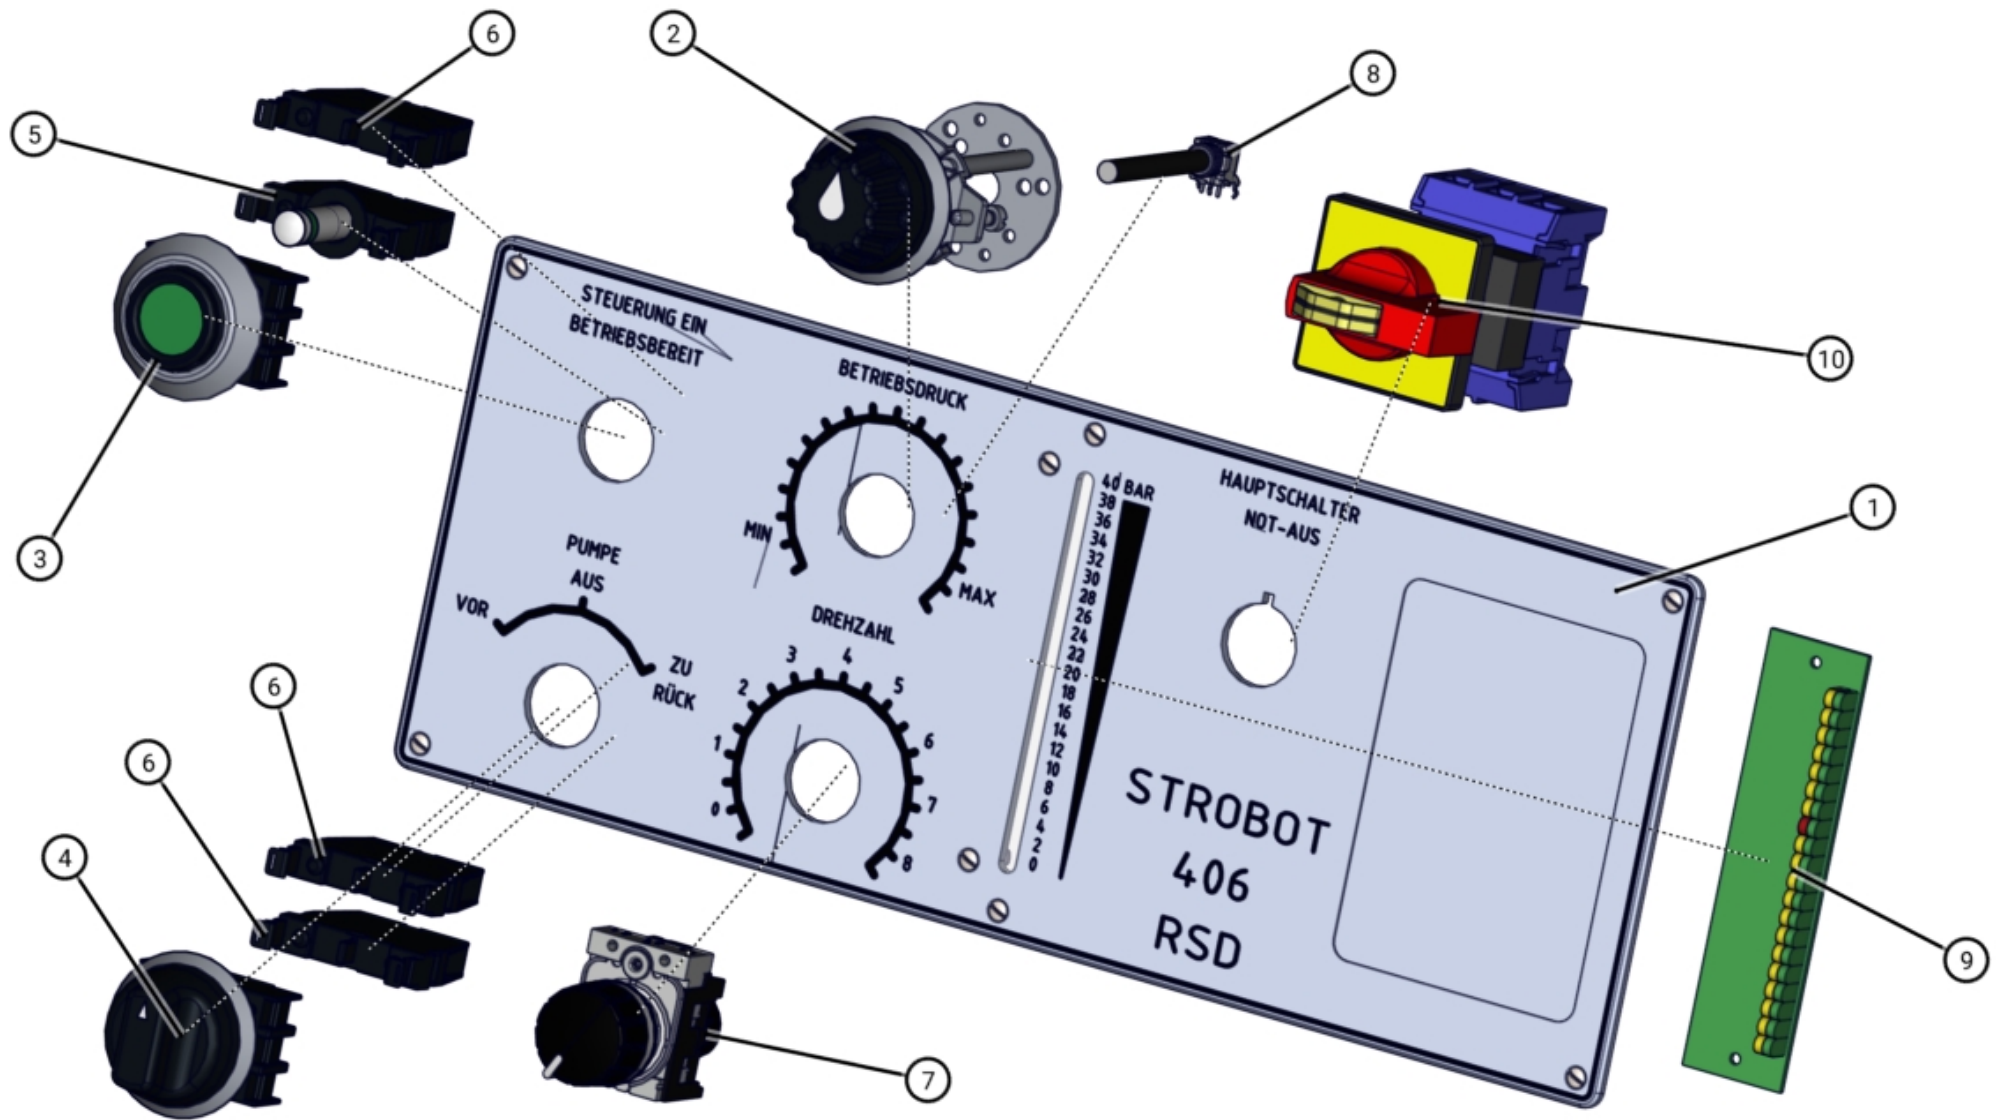

ID	Art.-Nr.	Beschreibung	Menge
1	405719	Bedienfeld	1
2	405693	Drehantrieb	1
3	405762	Leuchttaster	1

ID	Art.-Nr.	Beschreibung	Menge
4	405764	Wahlschalter	1
5	405769	Leuchtelement	1
6	405770	Kontaktelement	3

ID	Art.-Nr.	Beschreibung	Menge
7	407000	Potentiometer	1
8	470543	Potentiometer	1
9	470723	Leuchtbalkenanzeige	1

ID	Art.-Nr.	Beschreibung	Menge
10	484351	Hauptschalter	1