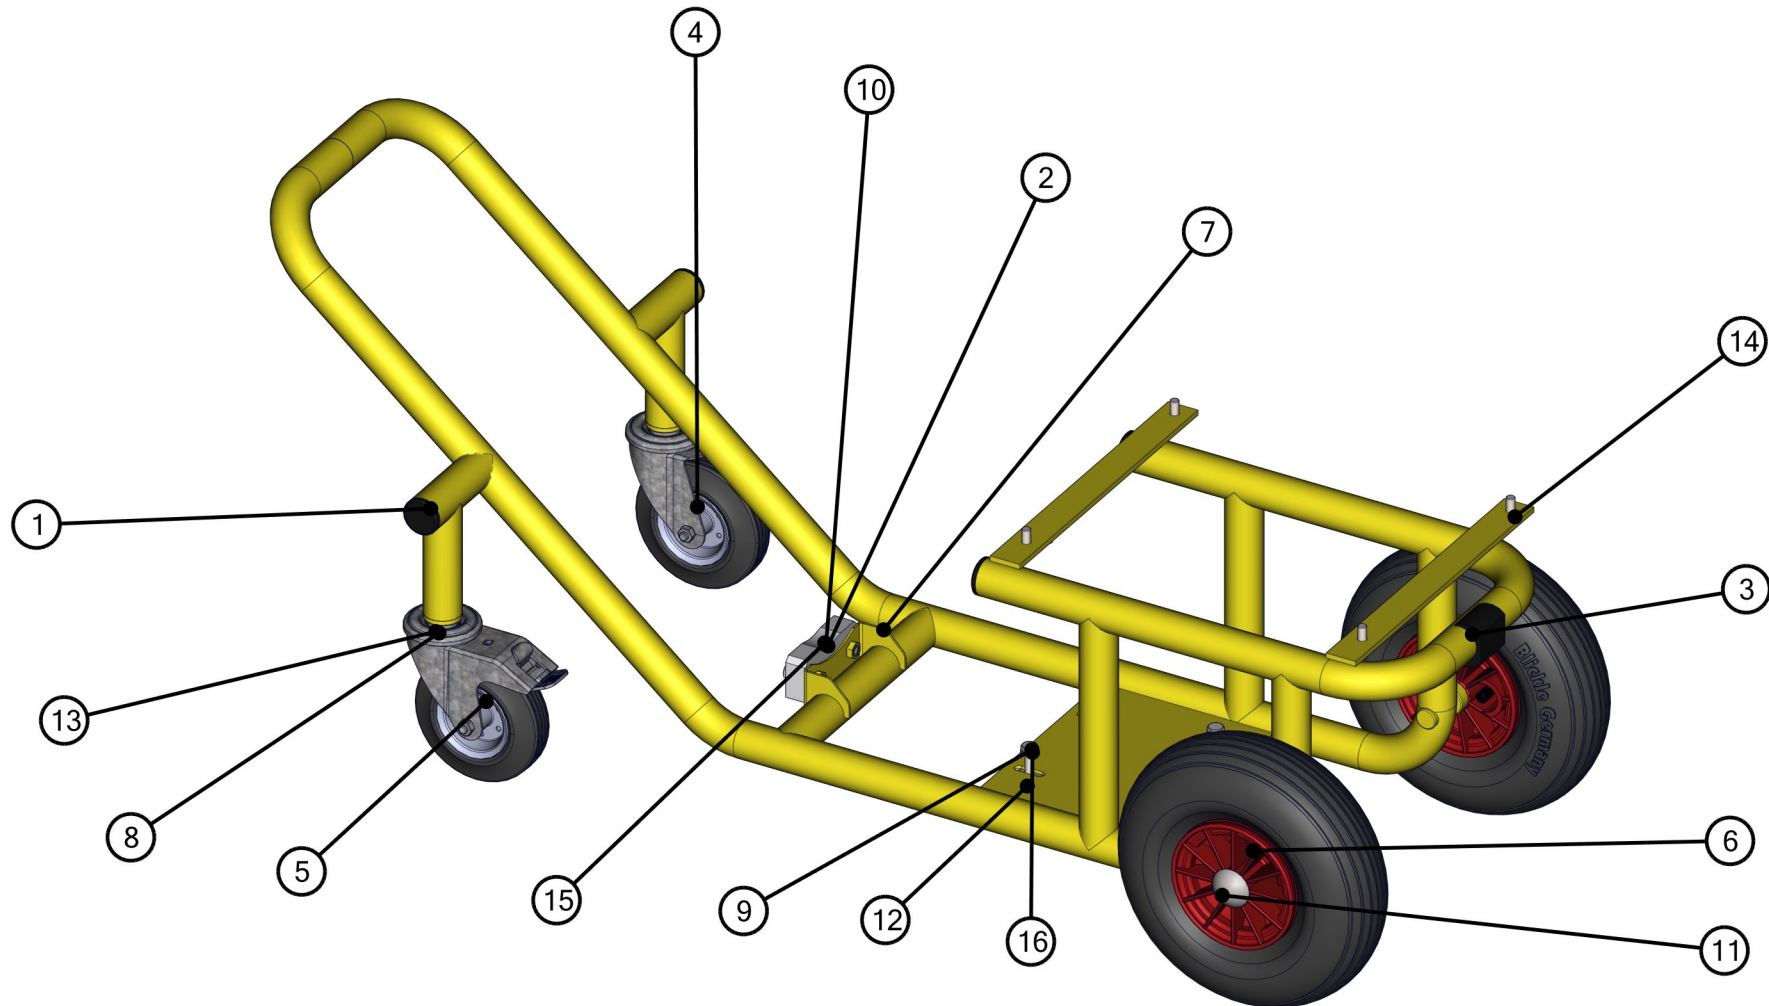

ID	Artikel-Nr.	Beschreibung	Menge
1	406589	Ansauggehäuse	1
2	406663	Antrieb	1
3	406661	Druckstutzen	1

ID	Artikel-Nr.	Beschreibung	Menge
4	405672	Fahrgestell	1
5	405756	Schaltschrank	1
6	483264	Schneckenpumpe	1

ID	Artikel-Nr.	Beschreibung	Menge
7	529685	Sicherheitssensor	1
8	470372	Trichter	1
9	470514	Vorschnecke	1

ID	Artikel-Nr.	Beschreibung	Menge
1	476660	Abdeckkappe	4
2	470126	Auflageklotz	1
3	405127	Klemmschalengleiter	1
4	470567	Lenkrolle	1
5	470566	Lenkrolle FS	1
6	470571	Luftrad	2
7	406134	Rahmen	1
8	409248	Scheibe DIN 125 - A 13	2
9	405519	Scheibe DIN 125 - A 8.4	8

ID	Artikel-Nr.	Beschreibung	Menge
10	470035	Scheibe DIN 9021 - 8.4	6
11	206447001	Schnellbefestiger	2
12	470339	Sechskant-Sicherungsmutter ISO 7040 - M8	4
13	531942	Sechskantschraube mit Gewinde bis Kopf ISO 4017 - M12 x 35	2
14	32337000	Sechskantschraube mit Gewinde bis Kopf ISO 4017 - M8 x 20	4
15	470127	Sechskantschraube mit Gewinde bis Kopf ISO 4017 - M8 x 30	2
16	531938	Sechskantschraube mit Gewinde bis Kopf ISO 4017 - M8 x 40	4

ID	Artikel-Nr.	Beschreibung	Menge
1	406586	Abtrieb	1
2	406659	Spannstangen	1
3	405666	Getriebemotor	1

ID	Artikel-Nr.	Beschreibung	Menge
4	405812	Sechskantschraube mit Gewinde bis Kopf ISO 4017 - M6 x 25	4
5	470175	Scheibe DIN 125 - A 6.4	4