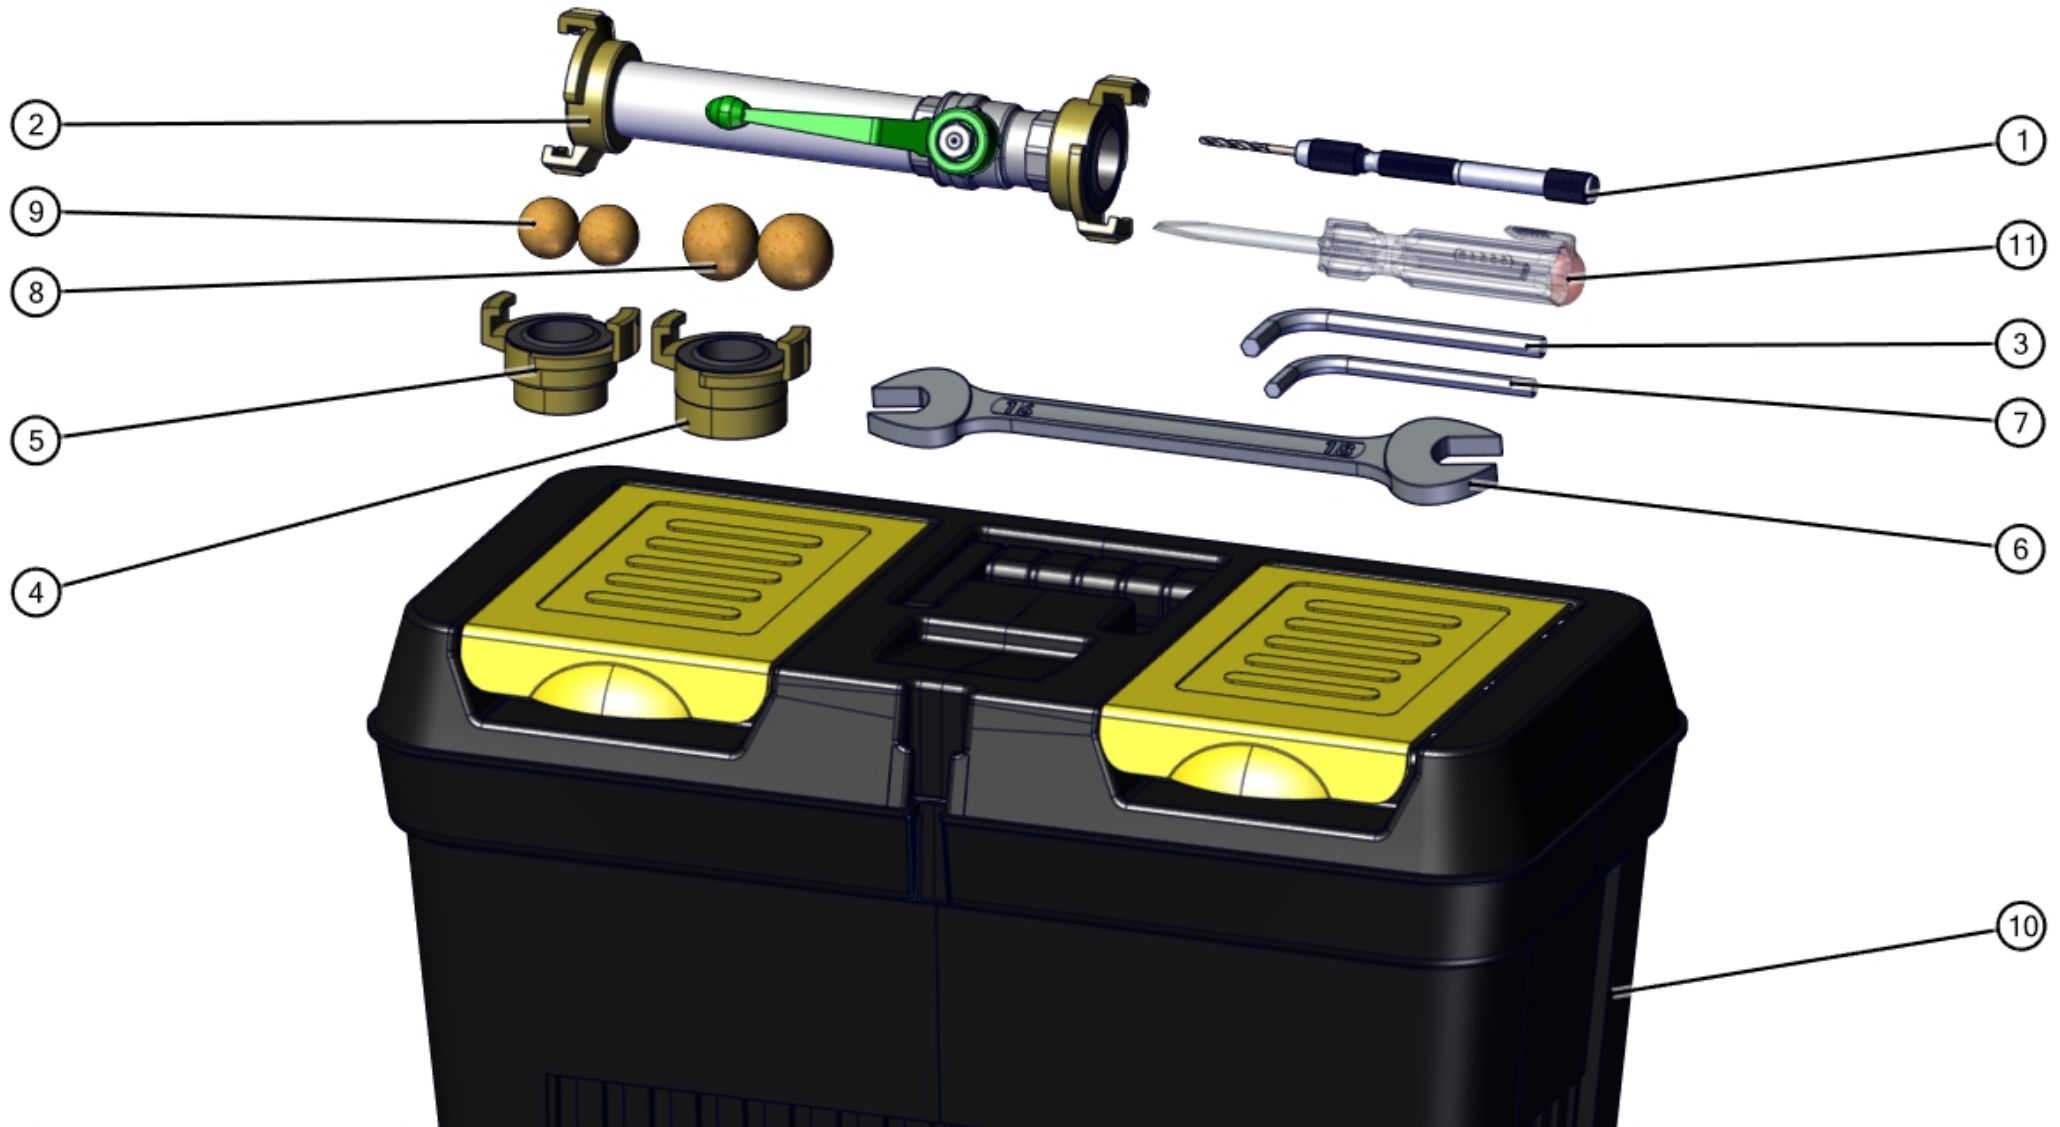

ID	ART. NR.	BESCHREIBUNG	SPEZIFIKATION	TEILEART	MENGE
1	470387	Düsenreiniger		Ersatzteil-Baugruppe	1
2	470570	Reinigungshahn		Ersatzteil-Baugruppe	1
3	121002	Inbusschlüssel		Ersatzteil	1
4	1391006	GEKA-Kupplung	1"	Ersatzteil	1
5	2311001	GEKA-Kupplung	3/4"	Ersatzteil	1
11	530855	Doppelmaulschlüssel		Ersatzteil	1

ID	ART. NR.	BESCHREIBUNG	SPEZIFIKATION	TEILEART	MENGE
7	41372001	Inbusschlüssel		Ersatzteil	1
8	429483	Schwammkugel	25	Verschleissteil	2
9	470376	Schwammkugel	20	Verschleissteil	2
10	470568	Werkzeugkoffer		Ersatzteil	1
11	530855	Phasenprüfer		Ersatzteil	1