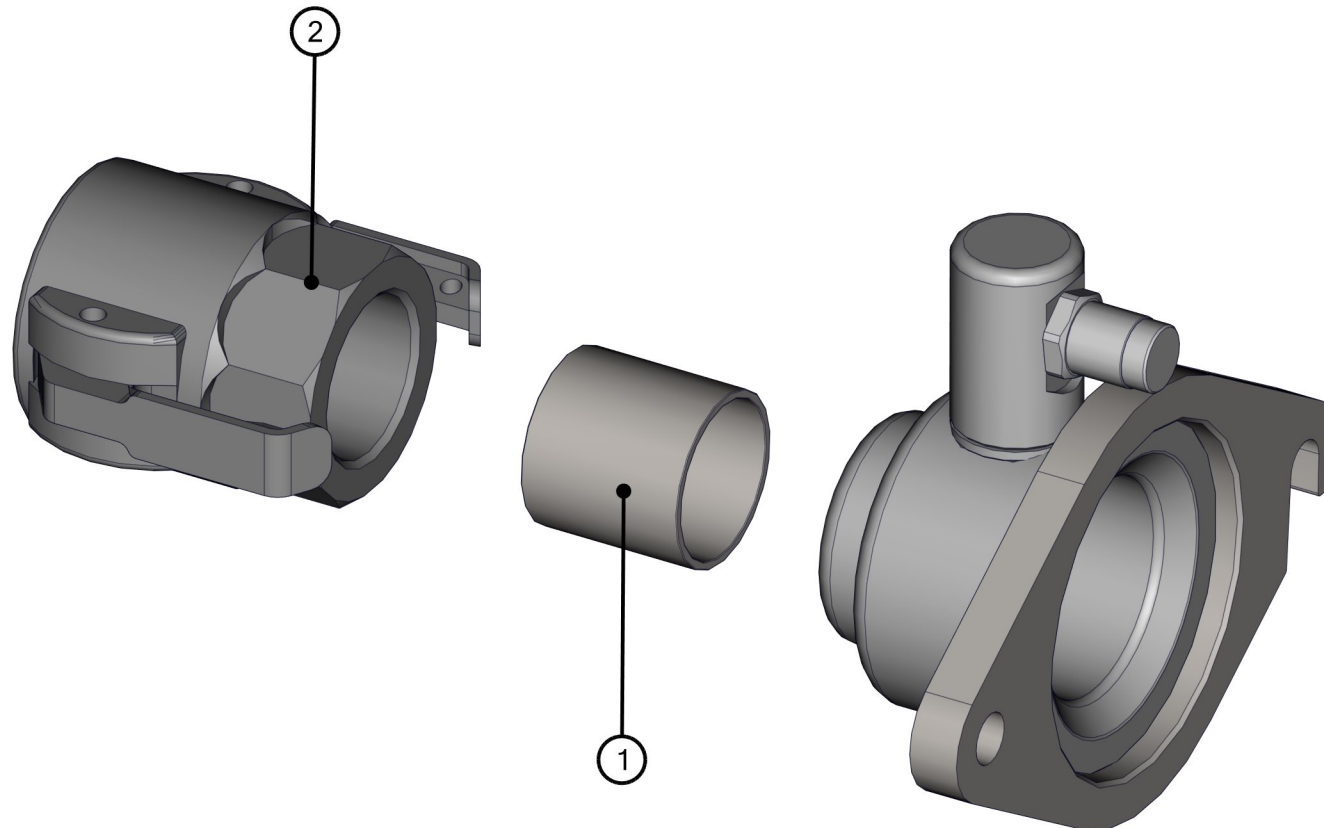

ID	Artikel-Nr.	Beschreibung	Menge
1	500002	Doppelnippel	1
2	532429	Mörtelkupplung M35	1