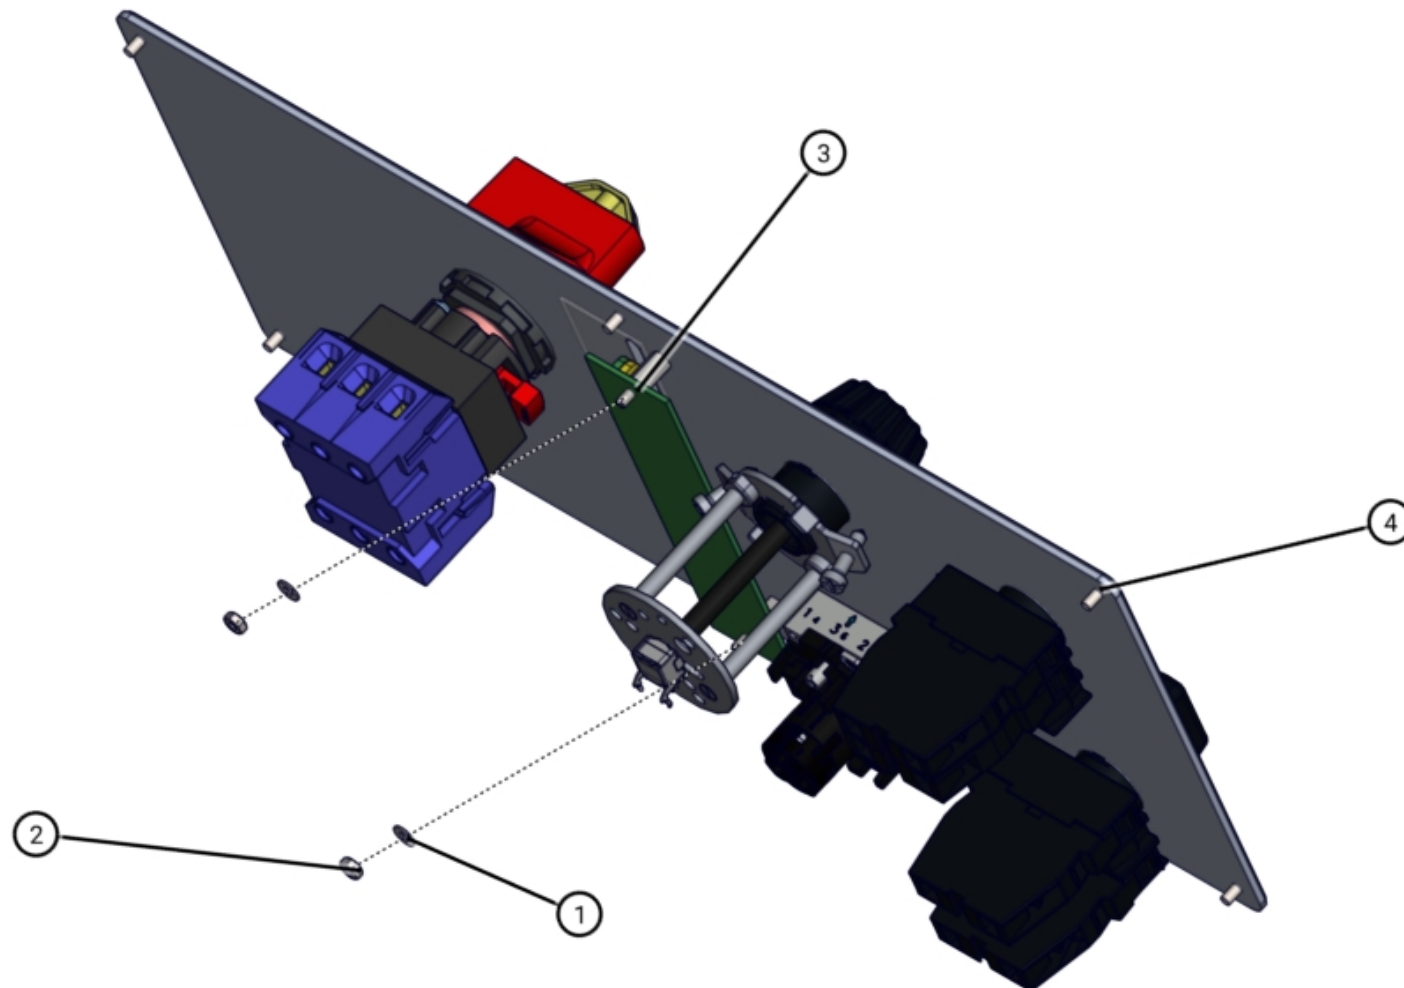

ID	Art.-Nr.	Beschreibung	Menge
1	405524	Scheibe	2
2	405525	Sechskantmutter	2

ID	Art.-Nr.	Beschreibung	Menge
3	405761	Abstandsbolzen	2
4	405808	Linsensenkschraube	8