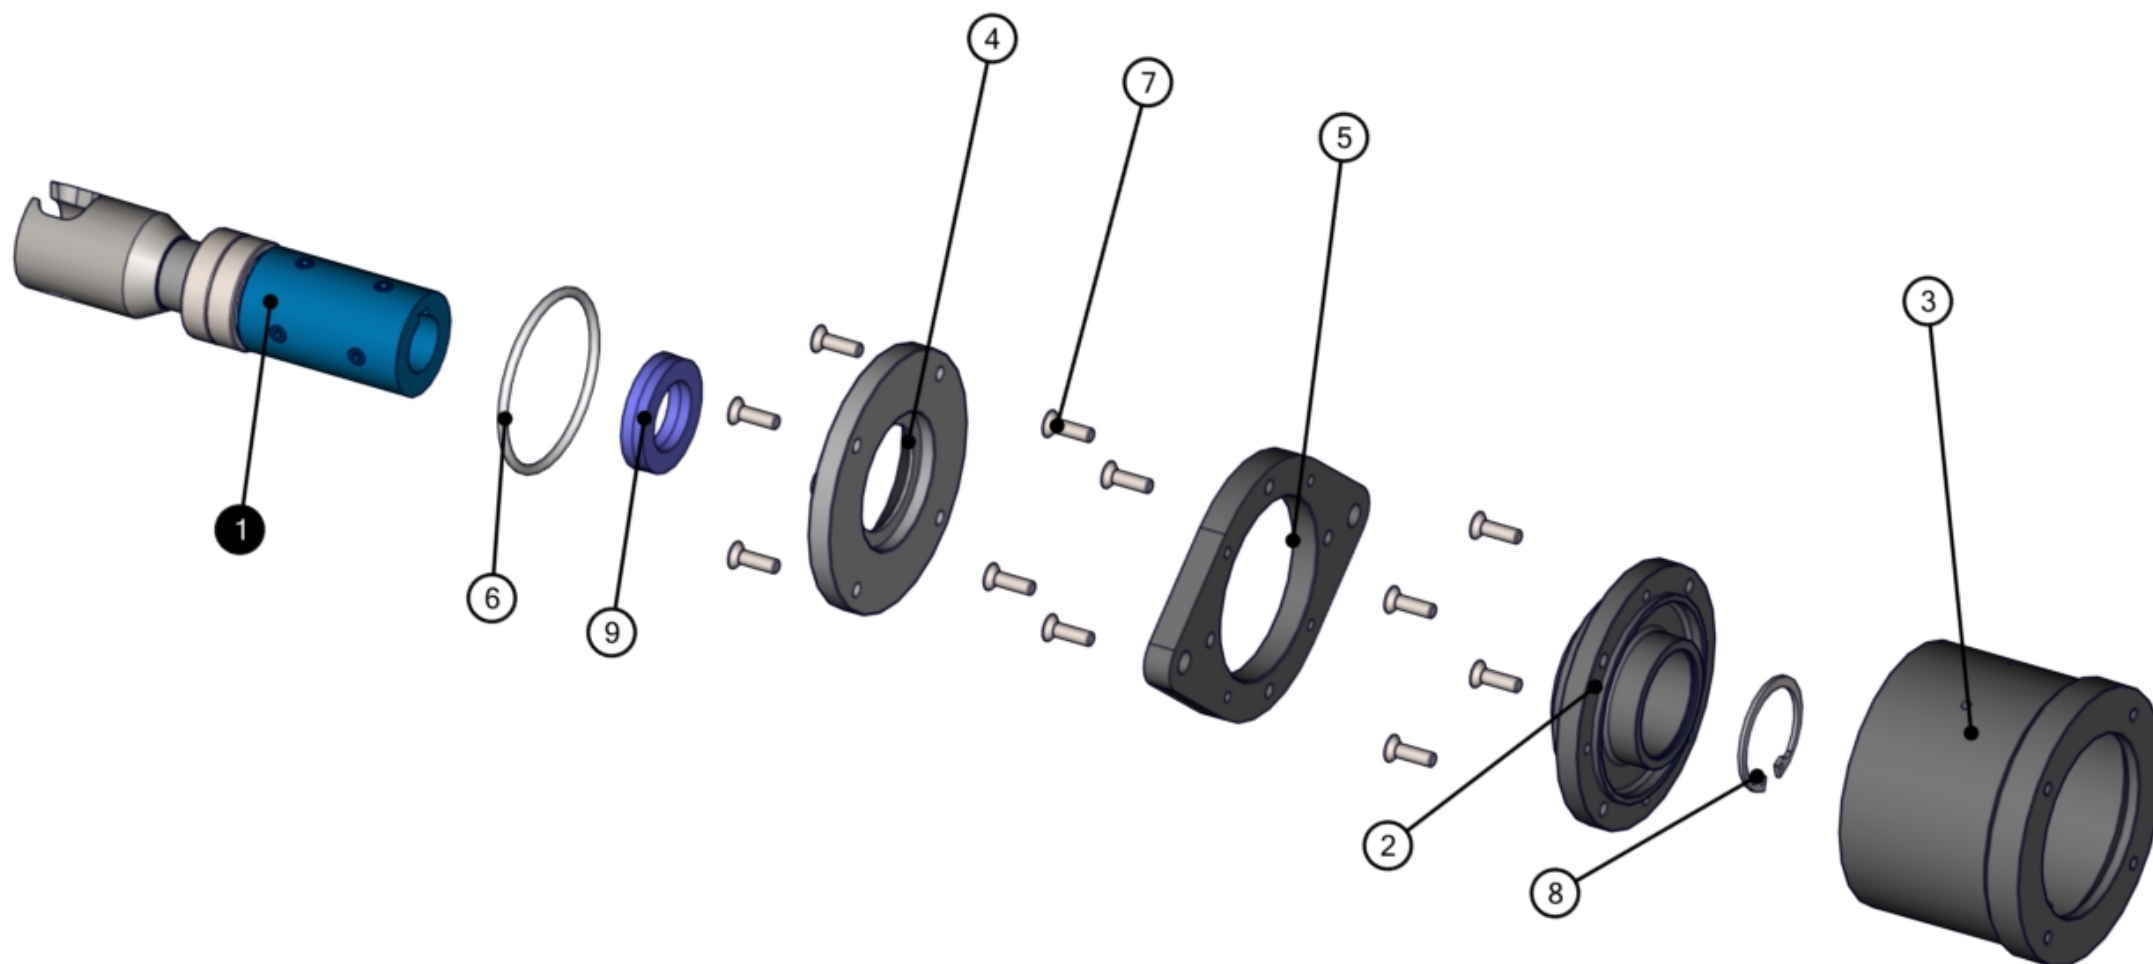

ID	Artikel-Nr.	Beschreibung	Menge
1	406589	Ansauggehäuse	1
2	406663	Antrieb	1
3	406661	Druckstutzen	1

ID	Artikel-Nr.	Beschreibung	Menge
4	405672	Fahrgestell	1
5	405756	Schaltschrank	1
6	483264	Schneckenpumpe	1

ID	Artikel-Nr.	Beschreibung	Menge
7	529685	Sicherheitssensor	1
8	470372	Trichter	1
9	470514	Vorschnecke	1

ID	Artikel-Nr.	Beschreibung	Menge
1	476660	Abdeckkappe	4
2	470126	Auflageklotz	1
3	405127	Klemmschalengleiter	1
4	470567	Lenkrolle	1
5	470566	Lenkrolle FS	1
6	470571	Luftrad	2
7	406134	Rahmen	1
8	409248	Scheibe DIN 125 - A 13	2
9	405519	Scheibe DIN 125 - A 8.4	8

ID	Artikel-Nr.	Beschreibung	Menge
10	470035	Scheibe DIN 9021 - 8.4	6
11	206447001	Schnellbefestiger	2
12	470339	Sechskant-Sicherungsmutter ISO 7040 - M8	4
13	531942	Sechskantschraube mit Gewinde bis Kopf ISO 4017 - M12 x 35	2
14	32337000	Sechskantschraube mit Gewinde bis Kopf ISO 4017 - M8 x 20	4
15	470127	Sechskantschraube mit Gewinde bis Kopf ISO 4017 - M8 x 30	2
16	531938	Sechskantschraube mit Gewinde bis Kopf ISO 4017 - M8 x 40	4

ID	Artikel-Nr.	Beschreibung	Menge
1	406586	Abtrieb	1
2	406659	Spannstangen	1
3	405666	Getriebemotor	1

ID	Artikel-Nr.	Beschreibung	Menge
4	405812	Sechskantschraube mit Gewinde bis Kopf ISO 4017 - M6 x 25	4
5	470175	Scheibe DIN 125 - A 6.4	4