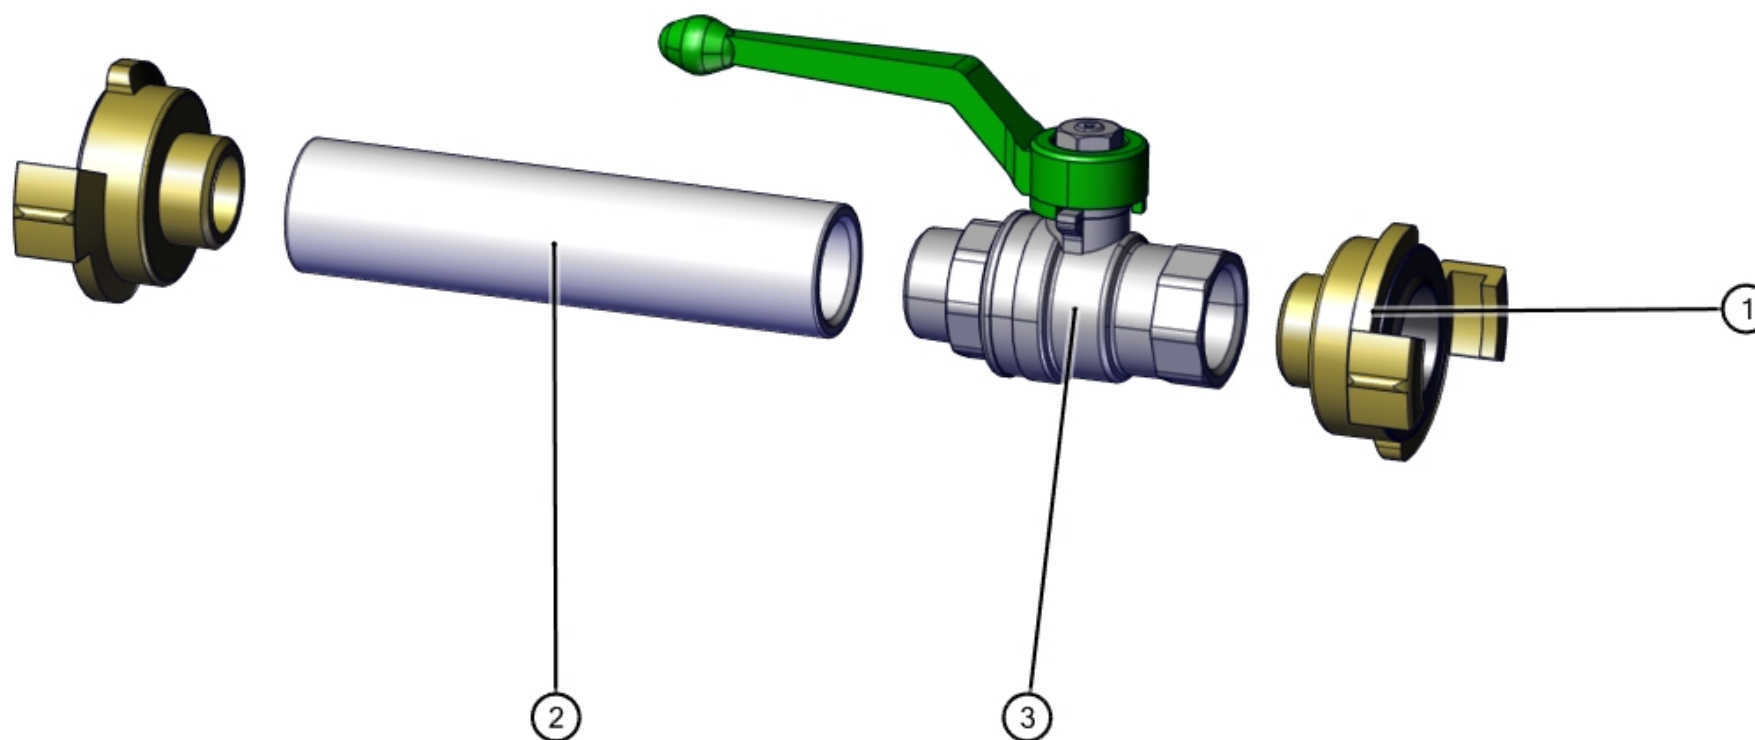

ID	ART. NR.	BESCHREIBUNG	SPEZIFIKATION	TEILEART	MENGE
1	471040	GEKA-Kupplung	G1/2" AG	Ersatzteil	2
2	529453	Handgriff	G1/2"	Ersatzteil	1

ID	ART. NR.	BESCHREIBUNG	SPEZIFIKATION	TEILEART	MENGE
3	529462	Kugelhahn	G1/2" IG/AG	Ersatzteil	1