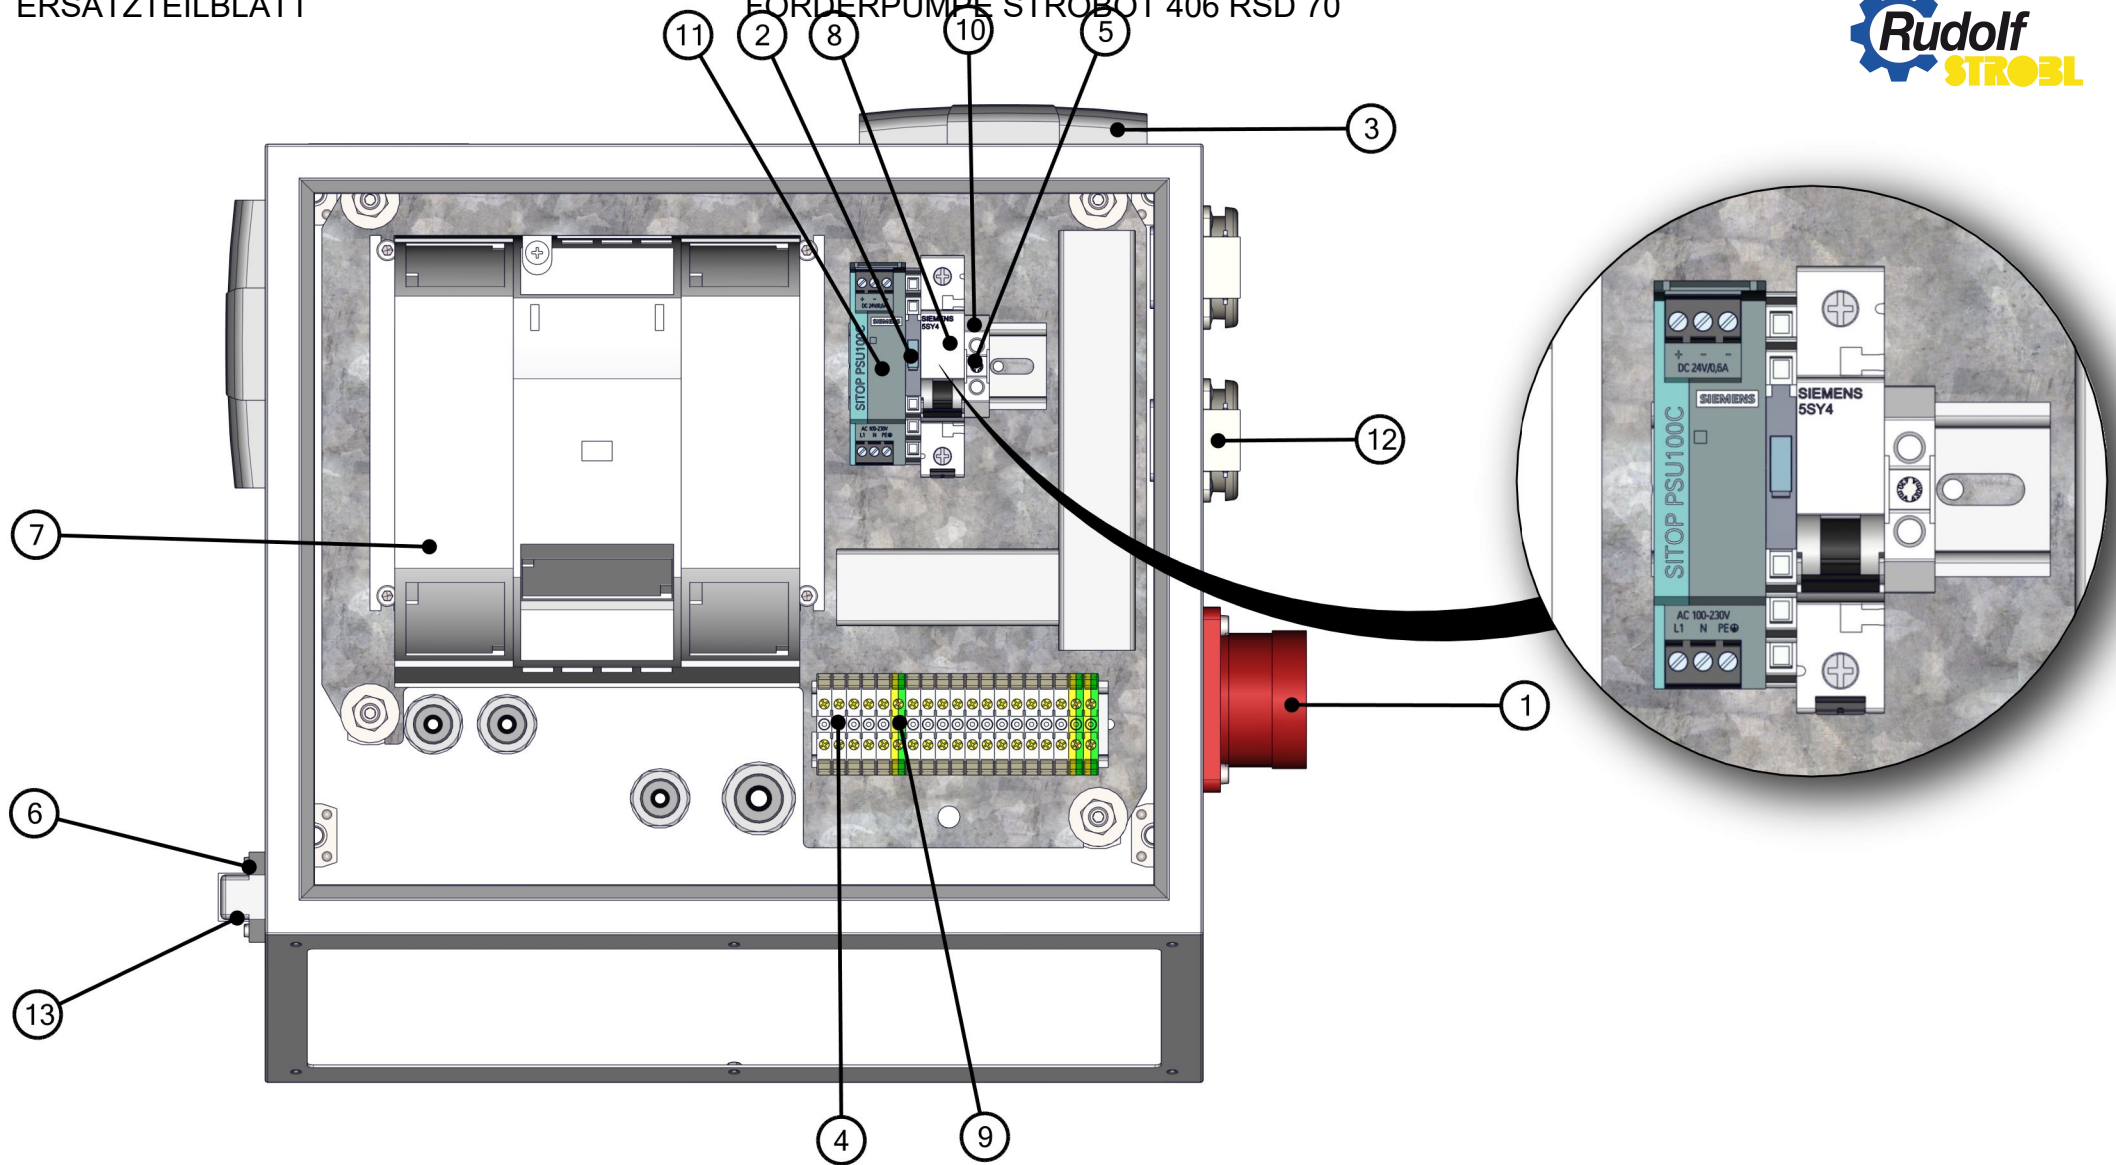

ID	Artikel-Nr.	Beschreibung	Menge
10	531273	Sicherungsschraube	2
11	482413	Trichter (70 Liter)	1

ID	Artikel-Nr.	Beschreibung	Menge
1	529687	Senkschraube M5x90 DIN 7991	2
2	529682	Sensorhalter	1

ID	Artikel-Nr.	Beschreibung	Menge
3	405772	Sensor	1

ID	Artikel-Nr.	Beschreibung	Menge
1	405759	Bedienpult	1
2	405822	Spannungskabel	1

ID	Artikel-Nr.	Beschreibung	Menge
3	405950	Abstandsbolzen	4
4	405646	Meßverstärker	1

ID	Artikel-Nr.	Beschreibung	Menge
1	405614	Anbaustecker	1
2	405687	Ausgangskoppler	1
3	405670	Austrittsfilter	2
4	405690	Durchgangsklemme	16