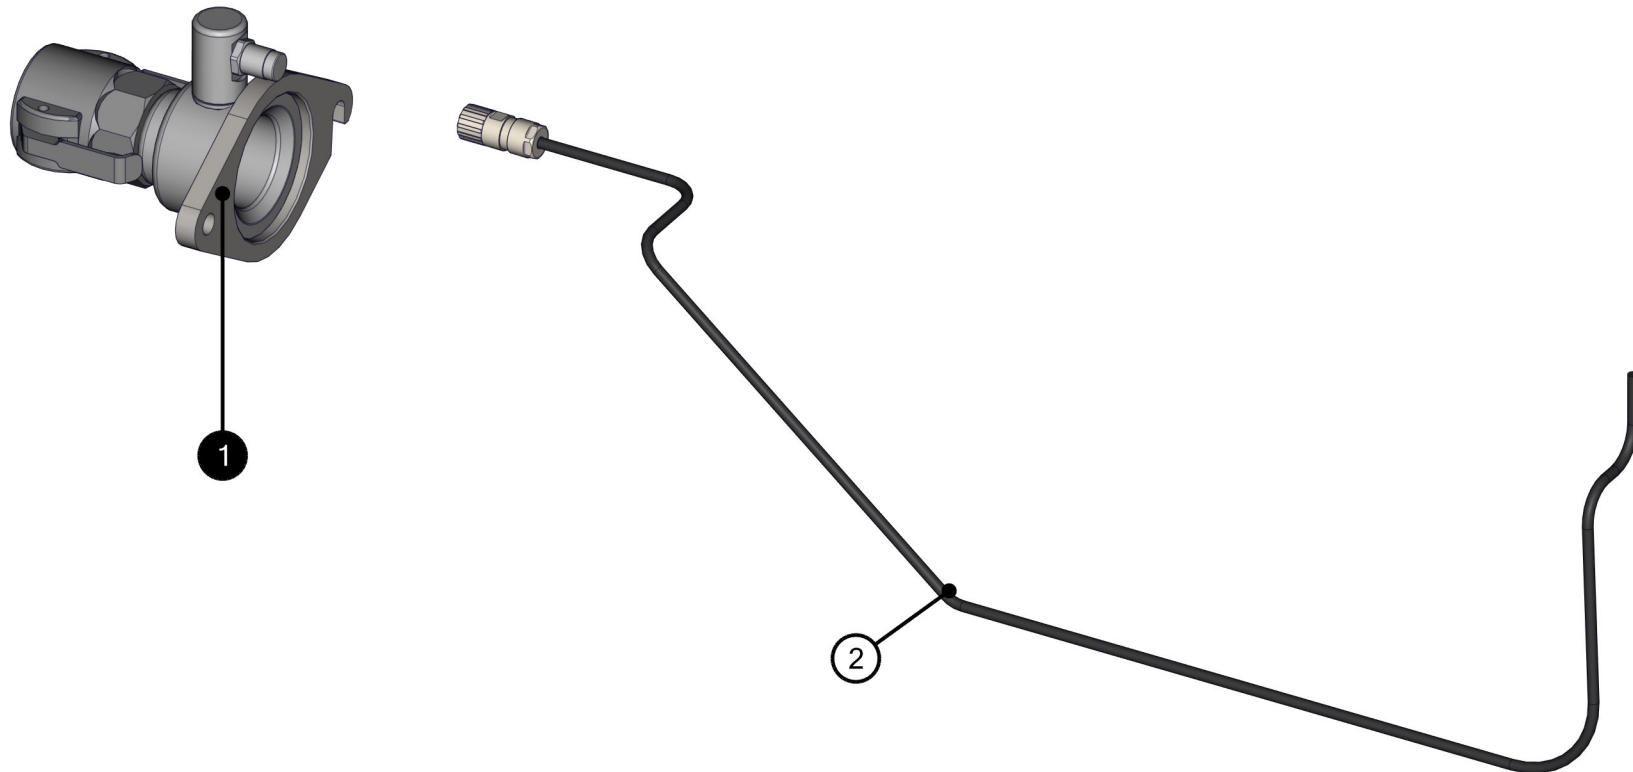

ID	Artikel-Nr.	Beschreibung	Menge
1	406580	Gewindestange	2
2	406579	Sechskantmutter DIN 6331 - M12	4

ID	Artikel-Nr.	Beschreibung	Menge
1	406589	Ansauggehäuse	1
2	470514	Vorschnecke	1

ID	Artikel-Nr.	Beschreibung	Menge
1	506909	Schnecke FH 40	1
2	463793	Schneckenmantel EW 40	1