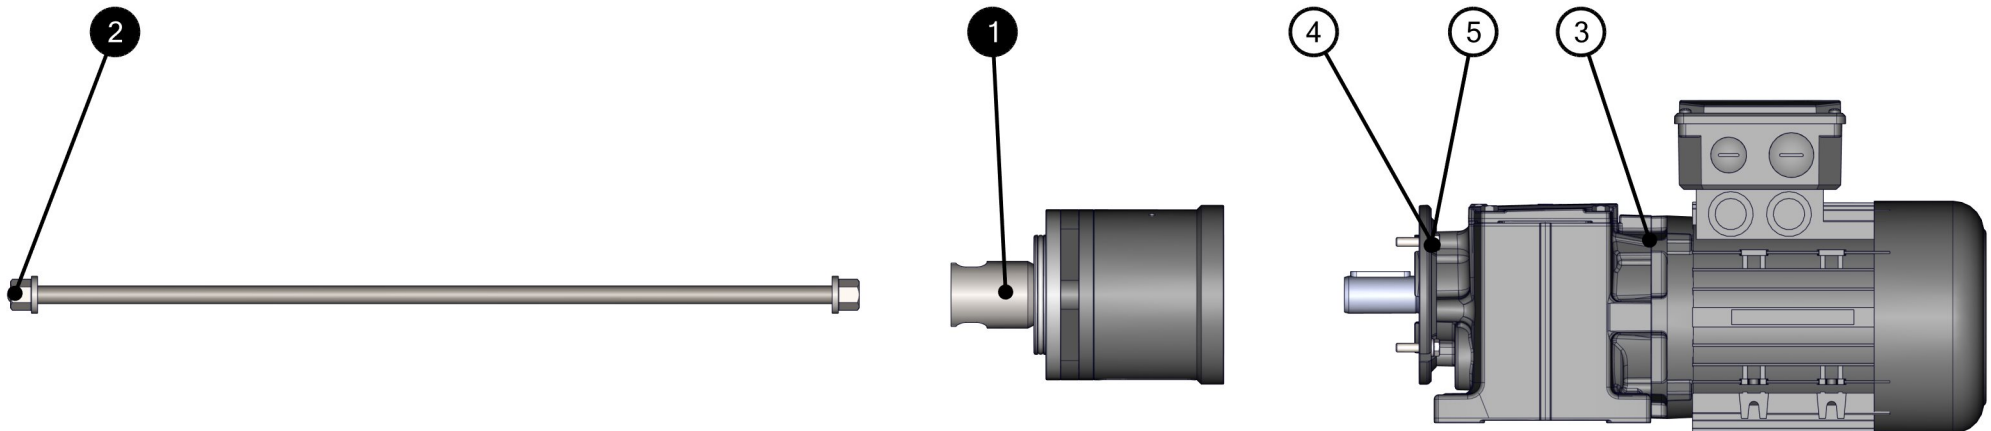

ID	Artikel-Nr.	Beschreibung	Menge
1	406663	Antrieb	1
2	406660	Druckstutzen	1
3	405672	Fahrgestell	1

ID	Artikel-Nr.	Beschreibung	Menge
4	405678	Schaltschrank	1
5	483264	Schneckenpumpe	1
6	529685	Sicherheitssensor	1

ID	Artikel-Nr.	Beschreibung	Menge
7	470371	Trichter	1
8	406589	Ansauggehäuse	1
9	470514	Vorschnecke	1

ID	Artikel-Nr.	Beschreibung	Menge
1	476660	Abdeckkappe	4
2	470126	Auflageklotz	1
3	405127	Klemmschalengleiter	1
4	470567	Lenkrolle	1
5	470566	Lenkrolle FS	1
6	470571	Luftrad	2
7	406134	Rahmen	1
8	409248	Scheibe DIN 125 - A 13	2
9	405519	Scheibe DIN 125 - A 8.4	8

ID	Artikel-Nr.	Beschreibung	Menge
10	470035	Scheibe DIN 9021 - 8.4	6
11	206447001	Schnellbefestiger	2
12	470339	Sechskant-Sicherungsmutter ISO 7040 - M8	4
13	531942	Sechskantschraube mit Gewinde bis Kopf ISO 4017 - M12 x 35	2
14	32337000	Sechskantschraube mit Gewinde bis Kopf ISO 4017 - M8 x 20	4
15	470127	Sechskantschraube mit Gewinde bis Kopf ISO 4017 - M8 x 30	2
16	531938	Sechskantschraube mit Gewinde bis Kopf ISO 4017 - M8 x 40	4