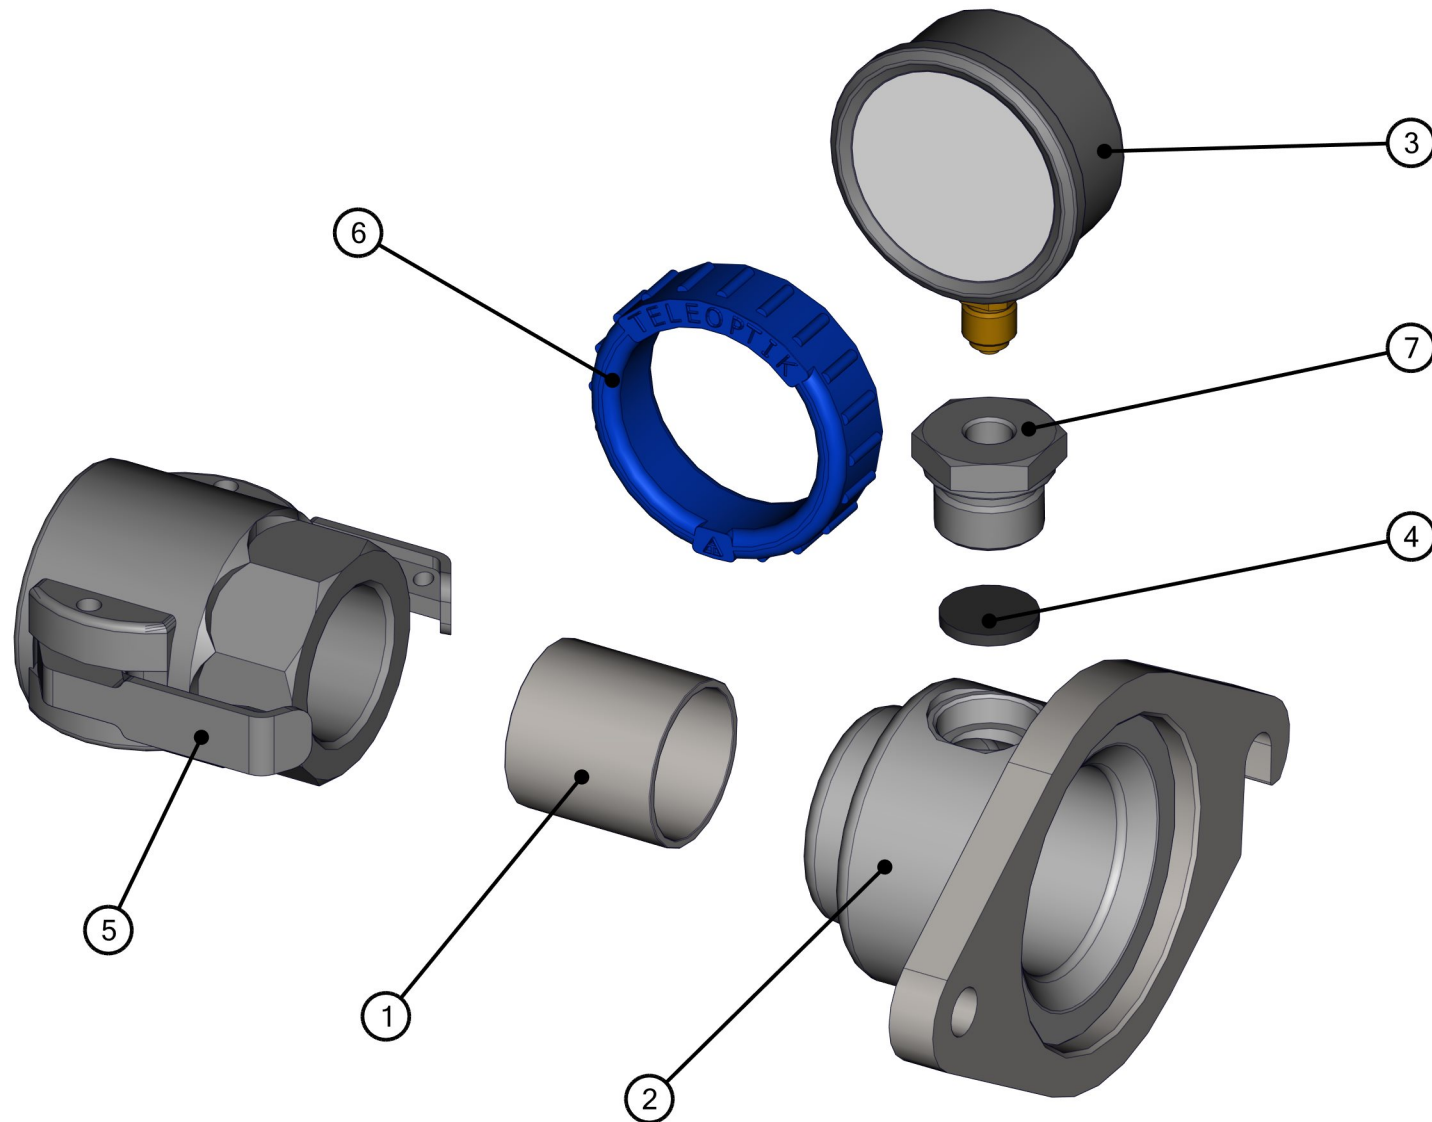

ID	Artikel-Nr.	Beschreibung	Menge
7	528735	O-Ring	1
8	406184	Passfeder A8 x 7 x 22 DIN 6885	1
9	405502	Paßscheibe	3
10	405635	Wellenkupplung	1
11	530713	Zylinderschraube mit Innensechskant DIN 912 - M6 x 16	1

ID	Artikel-Nr.	Beschreibung	Menge
1	406580	Gewindestange	2
2	406579	Sechskantmutter DIN 6331 - M12	4

ID	Artikel-Nr.	Beschreibung	Menge
1	406589	Ansauggehäuse	1
2	470514	Vorschnecke	1

ID	Artikel-Nr.	Beschreibung	Menge
1	506909	Schnecke FH 40	1
2	463793	Schneckenmantel EW 40	1

ID	Artikel-Nr.	Beschreibung	Menge
1	500002	Doppelnippel	1
2	406576	Druckstutzenkörper	1

ID	Artikel-Nr.	Beschreibung	Menge
3	470081	Manometer	1
4	529540	Membrane	1

ID	Artikel-Nr.	Beschreibung	Menge
5	532429	Mörtekkupplung M35	1
6	470082	Schutzkappe	1

ID	Artikel-Nr.	Beschreibung	Menge
7	536678	Wechselreduzierung	1

ID	Artikel-Nr.	Beschreibung	Menge
1	528632	Aufnahme	1
2	405773	Betätiger	1
3	470373	Dichtung	1

ID	Artikel-Nr.	Beschreibung	Menge
4	470562	Dreikantgriff	4
5	531287	Gewindeeinsatz	2
6	470561	Gewindestift	4