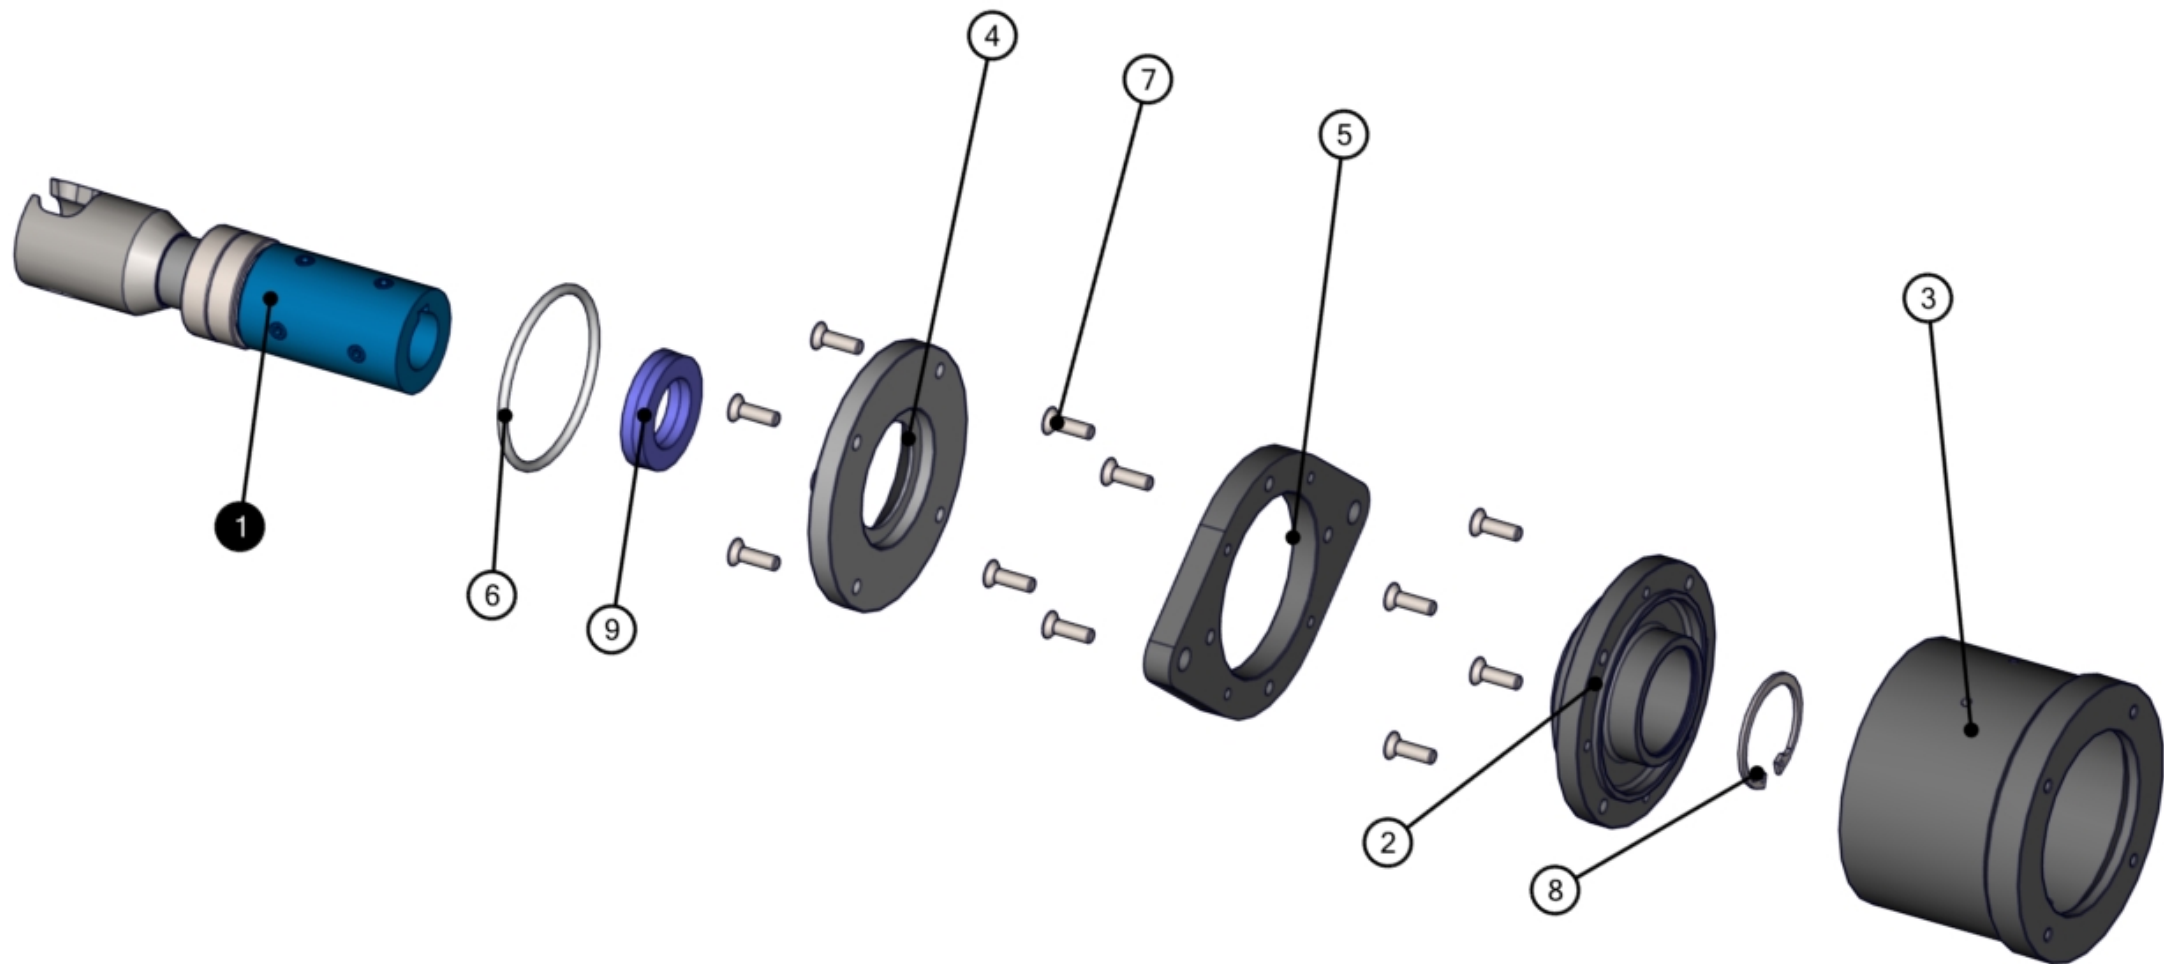

ID	Artikel-Nr.	Beschreibung	Menge
1	406663	Antrieb	1
2	406660	Druckstutzen	1
3	405672	Fahrgestell	1

ID	Artikel-Nr.	Beschreibung	Menge
4	405678	Schaltschrank	1
5	483264	Schneckenpumpe	1
6	529685	Sicherheitssensor	1

ID	Artikel-Nr.	Beschreibung	Menge
7	470371	Trichter	1
8	406589	Ansauggehäuse	1
9	470514	Vorschnecke	1

ID	Artikel-Nr.	Beschreibung	Menge
1	476660	Abdeckkappe	4
2	470126	Auflageklotz	1
3	405127	Klemmschalengleiter	1
4	470567	Lenkrolle	1
5	470566	Lenkrolle FS	1
6	470571	Luftrad	2
7	406134	Rahmen	1
8	409248	Scheibe DIN 125 - A 13	2
9	405519	Scheibe DIN 125 - A 8.4	8

ID	Artikel-Nr.	Beschreibung	Menge
10	470035	Scheibe DIN 9021 - 8.4	6
11	206447001	Schnellbefestiger	2
12	470339	Sechskant-Sicherungsmutter ISO 7040 - M8	4
13	531942	Sechskantschraube mit Gewinde bis Kopf ISO 4017 - M12 x 35	2
14	32337000	Sechskantschraube mit Gewinde bis Kopf ISO 4017 - M8 x 20	4
15	470127	Sechskantschraube mit Gewinde bis Kopf ISO 4017 - M8 x 30	2
16	531938	Sechskantschraube mit Gewinde bis Kopf ISO 4017 - M8 x 40	4

ID	Artikel-Nr.	Beschreibung	Menge
1	406586	Abtrieb	1
2	406659	Spannstangen	1
3	405666	Getriebemotor	1

ID	Artikel-Nr.	Beschreibung	Menge
4	405812	Sechskantschraube mit Gewinde bis Kopf ISO 4017 - M6 x 25	4
5	470175	Scheibe DIN 125 - A 6.4	4