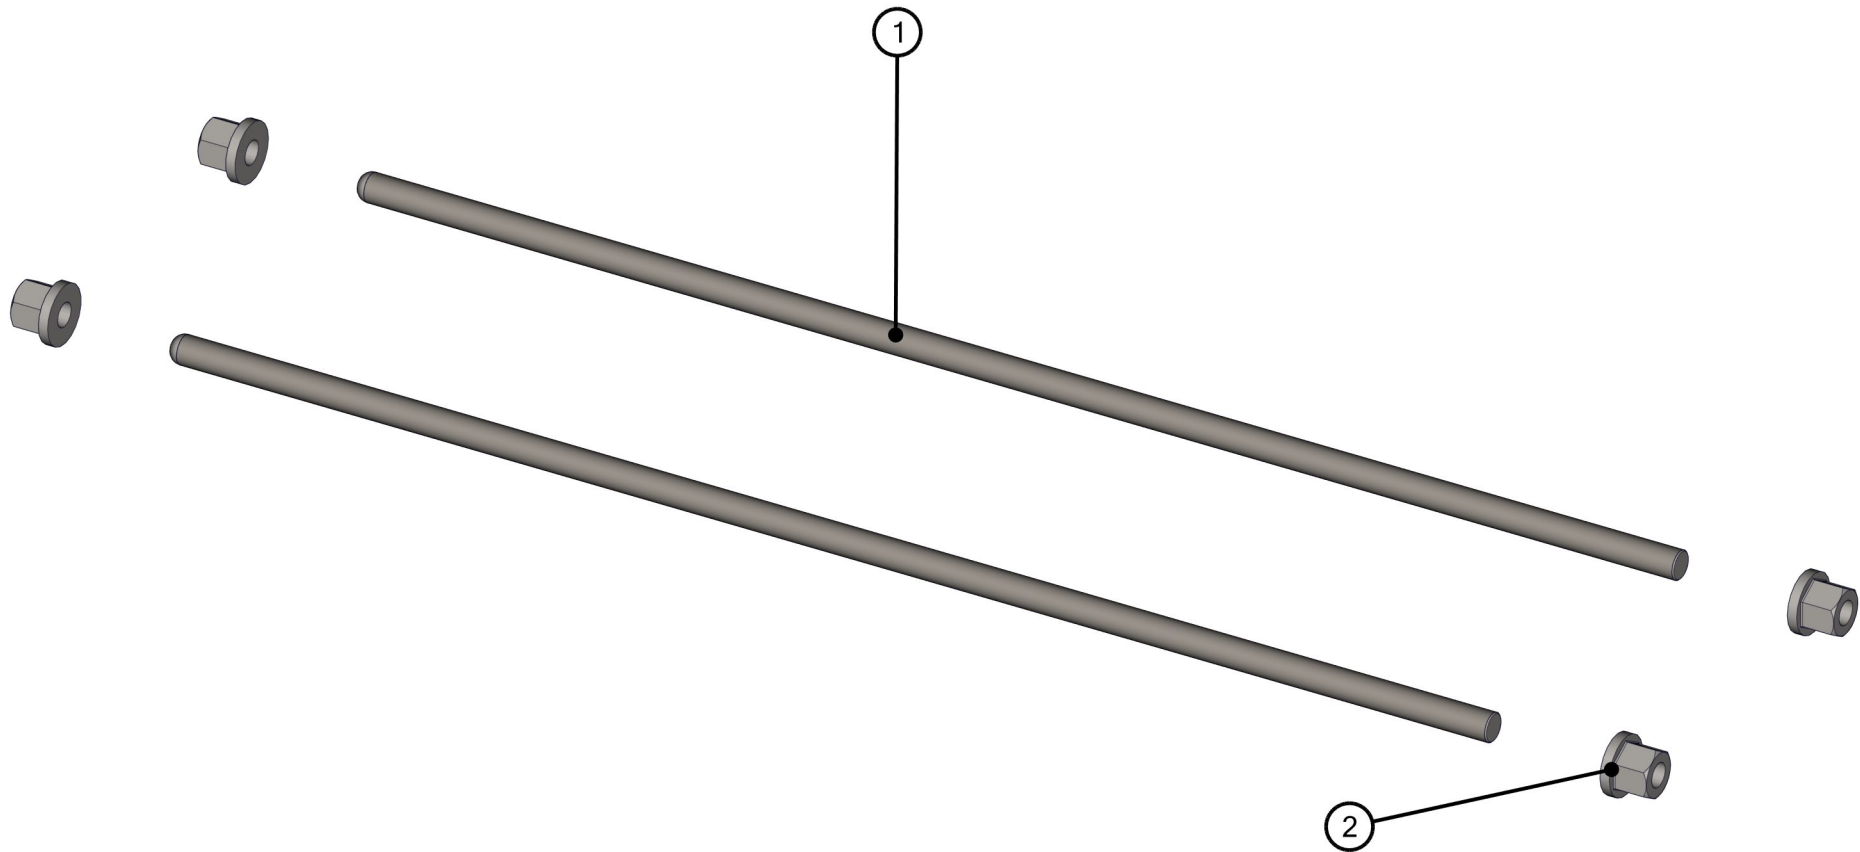

ID	Artikel-Nr.	Beschreibung	Menge
1	406580	Gewindestange	2
2	406579	Sechskantmutter DIN 6331 - M12	4