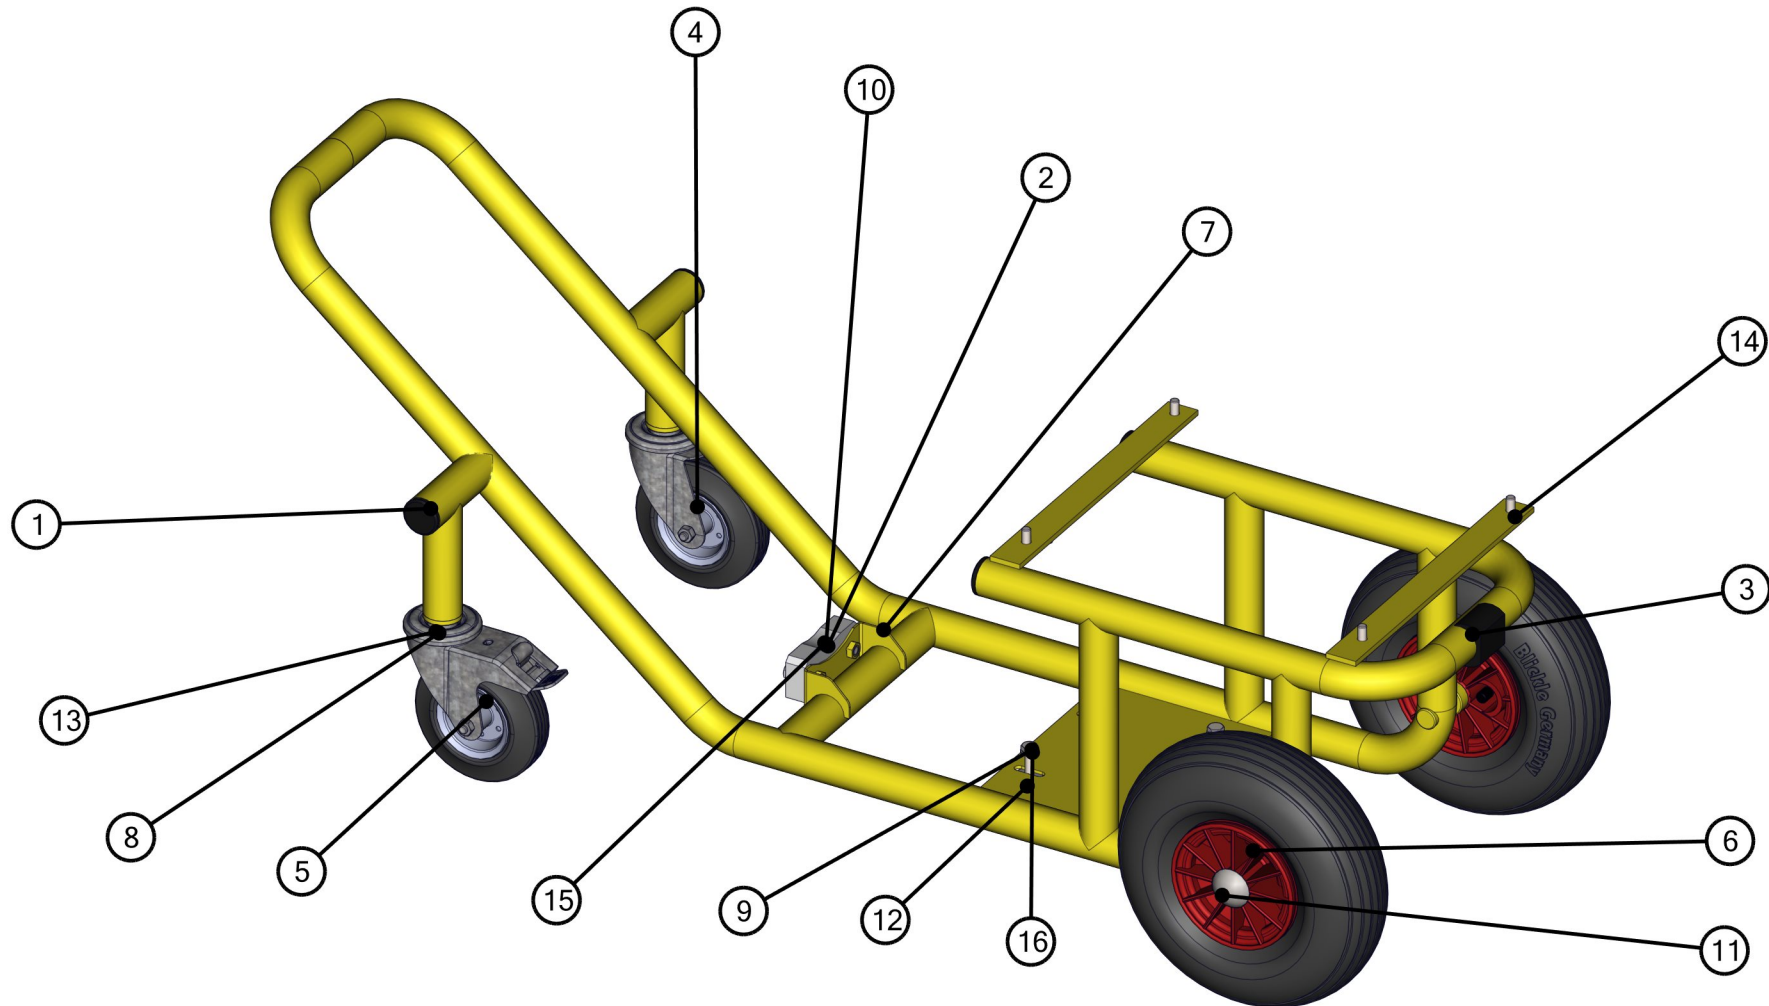

ID	Artikel-Nr.	Beschreibung	Menge
1	406663	Antrieb	1
2	406660	Druckstutzen	1
3	405672	Fahrgestell	1

ID	Artikel-Nr.	Beschreibung	Menge
4	405678	Schaltschrank	1
5	483264	Schneckenpumpe	1
6	529685	Sicherheitssensor	1

ID	Artikel-Nr.	Beschreibung	Menge
7	470371	Trichter	1
8	406589	Ansauggehäuse	1
9	470514	Vorschnecke	1

ID	Artikel-Nr.	Beschreibung	Menge
1	476660	Abdeckkappe	4
2	470126	Auflageklotz	1
3	405127	Klemmschalengleiter	1
4	470567	Lenkrolle	1
5	470566	Lenkrolle FS	1
6	470571	Luftrad	2
7	406134	Rahmen	1
8	409248	Scheibe DIN 125 - A 13	2
9	405519	Scheibe DIN 125 - A 8.4	8

ID	Artikel-Nr.	Beschreibung	Menge
10	470035	Scheibe DIN 9021 - 8.4	6
11	206447001	Schnellbefestiger	2
12	470339	Sechskant-Sicherungsmutter ISO 7040 - M8	4
13	531942	Sechskantschraube mit Gewinde bis Kopf ISO 4017 - M12 x 35	2
14	32337000	Sechskantschraube mit Gewinde bis Kopf ISO 4017 - M8 x 20	4
15	470127	Sechskantschraube mit Gewinde bis Kopf ISO 4017 - M8 x 30	2
16	531938	Sechskantschraube mit Gewinde bis Kopf ISO 4017 - M8 x 40	4

ID	Artikel-Nr.	Beschreibung	Menge
1	406586	Abtrieb	1
2	406659	Spannstangen	1
3	405666	Getriebemotor	1

ID	Artikel-Nr.	Beschreibung	Menge
4	405812	Sechskantschraube mit Gewinde bis Kopf ISO 4017 - M6 x 25	4
5	470175	Scheibe DIN 125 - A 6.4	4