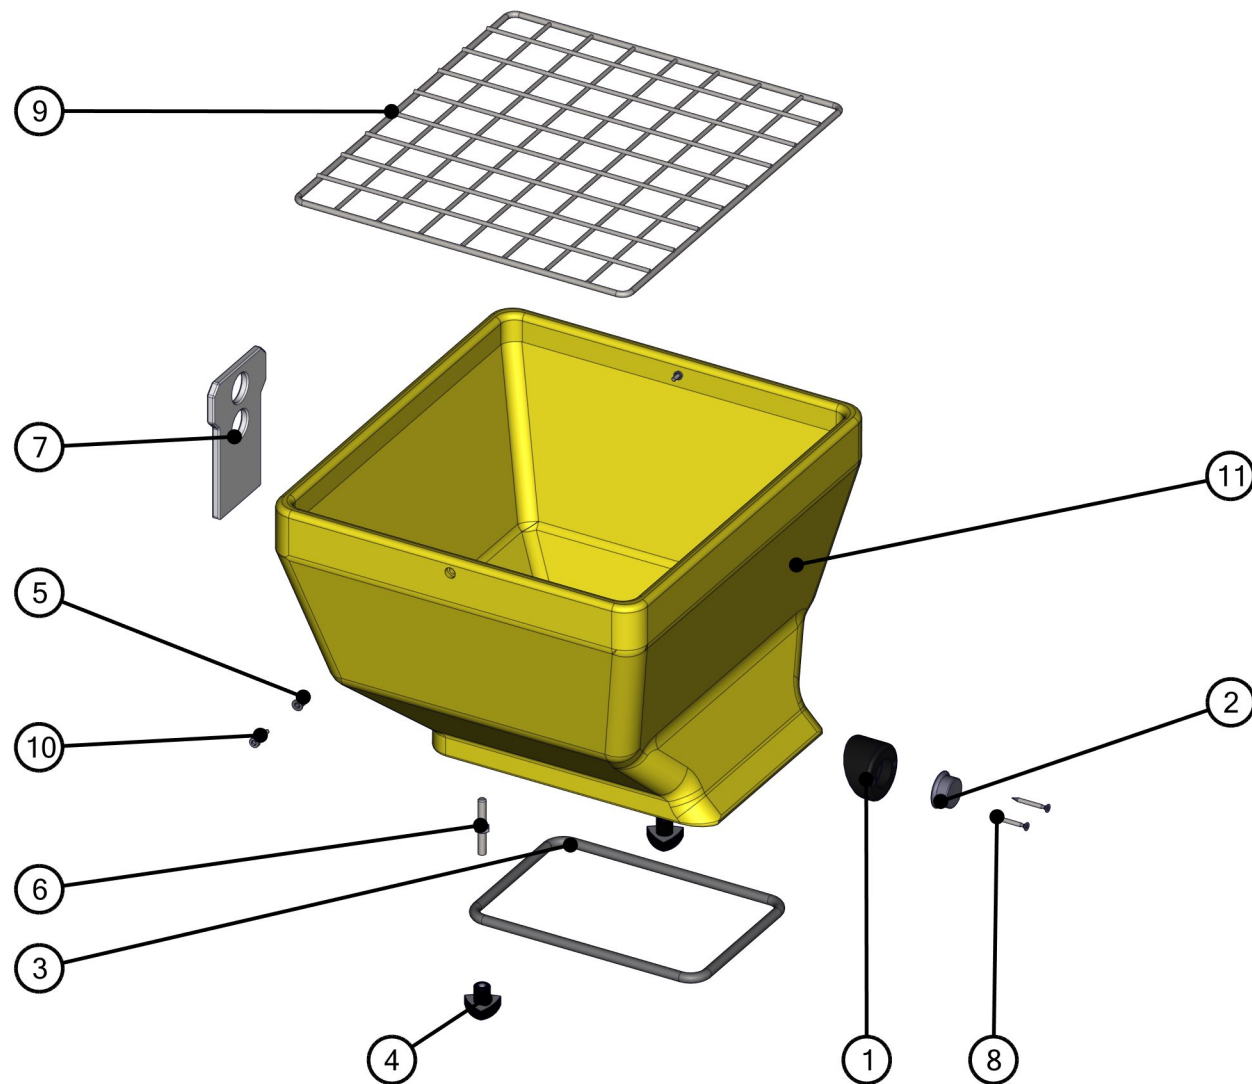

ID	Artikel-Nr.	Beschreibung	Menge
1	528632	Aufnahme	1
2	405773	Betätiger	1
3	470373	Dichtung	1

ID	Artikel-Nr.	Beschreibung	Menge
4	470562	Dreikantgriff	4
5	531287	Gewindeeinsatz	2
6	470561	Gewindestift	4

ID	Artikel-Nr.	Beschreibung	Menge
7	470563	Kunststoffschauber	1
8	531271	Schraube	2
9	484164	Schutzgitter	1

ID	Artikel-Nr.	Beschreibung	Menge
10	531273	Sicherungsschraube	2
11	483832	Trichter	1