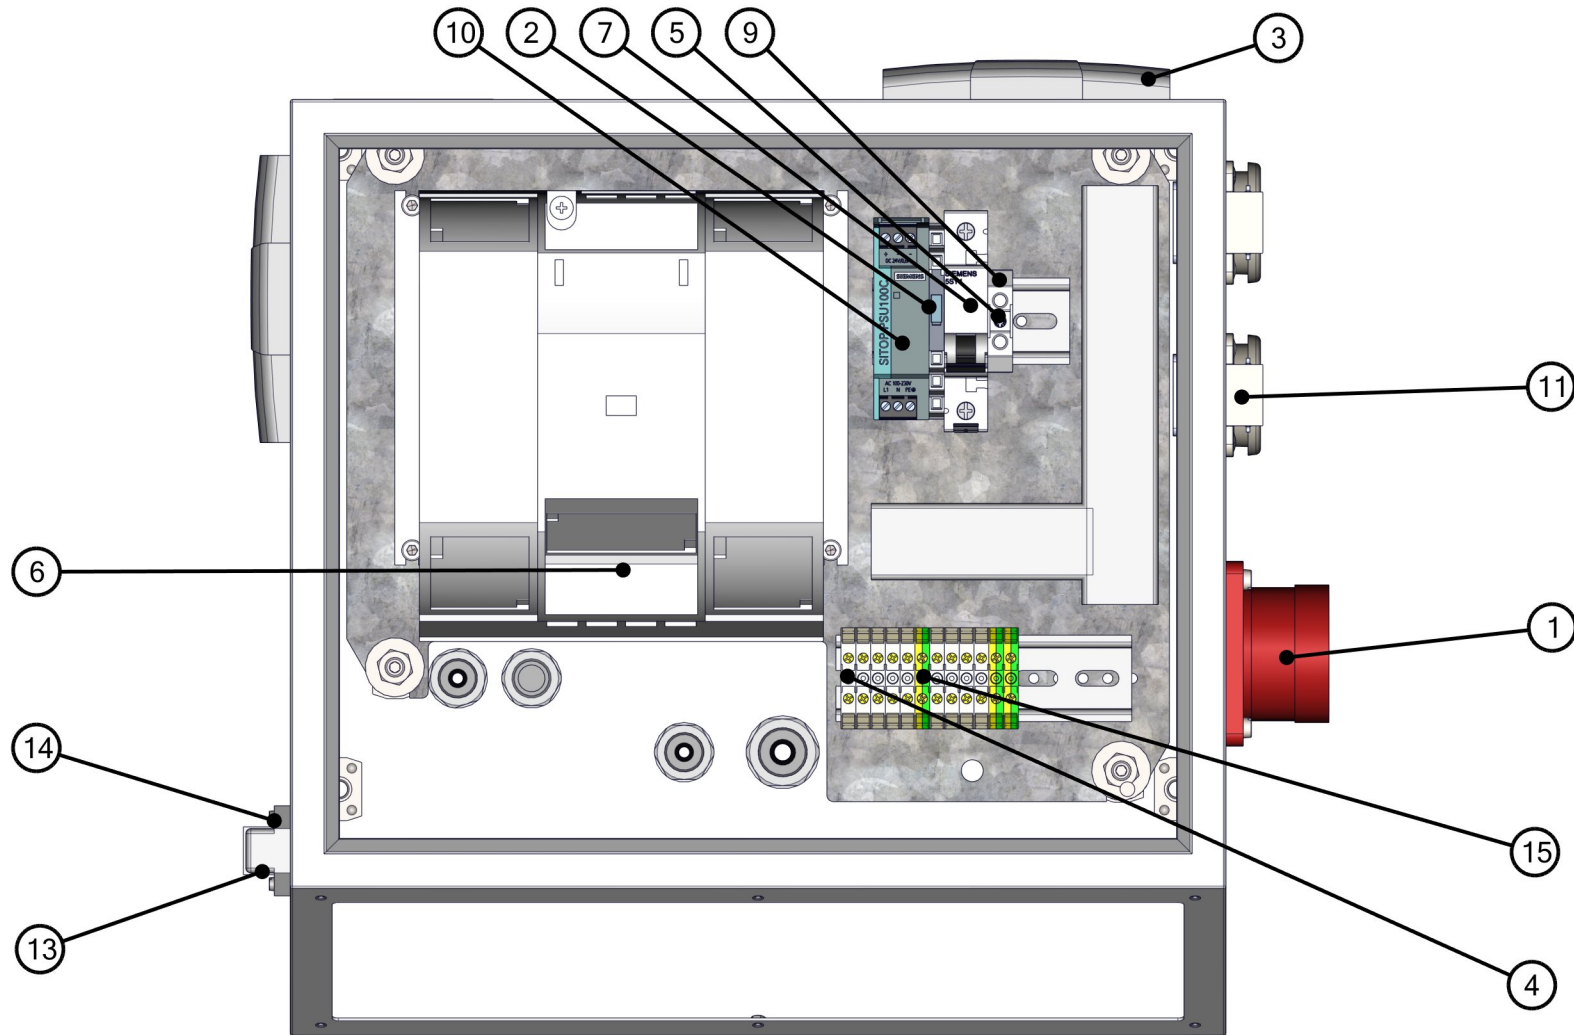

ID	Artikel-Nr.	Beschreibung	Menge
7	470563	Kunststoffschauber	1
8	531271	Schraube	2
9	484164	Schutzgitter	1

ID	Artikel-Nr.	Beschreibung	Menge
10	531273	Sicherungsschraube	2
11	483832	Trichter	1

ID	Artikel-Nr.	Beschreibung	Menge
1	529687	Senkschraube M5x90 DIN 7991	2
2	529682	Sensorhalter	1

ID	Artikel-Nr.	Beschreibung	Menge
3	405772	Sensor	1

ID	Artikel-Nr.	Beschreibung	Menge
1	405758	Bedienpult	1
2	405938	Schaltschrank	1

ID	Artikel-Nr.	Beschreibung	Menge
3	405822	Spannungskabel	1

ID	Artikel-Nr.	Beschreibung	Menge
1	405614	Anbaustecker	1
2	405687	Ausgangskoppler	1
3	405670	Austrittsfilter	2
4	405690	Durchgangsklemme	9