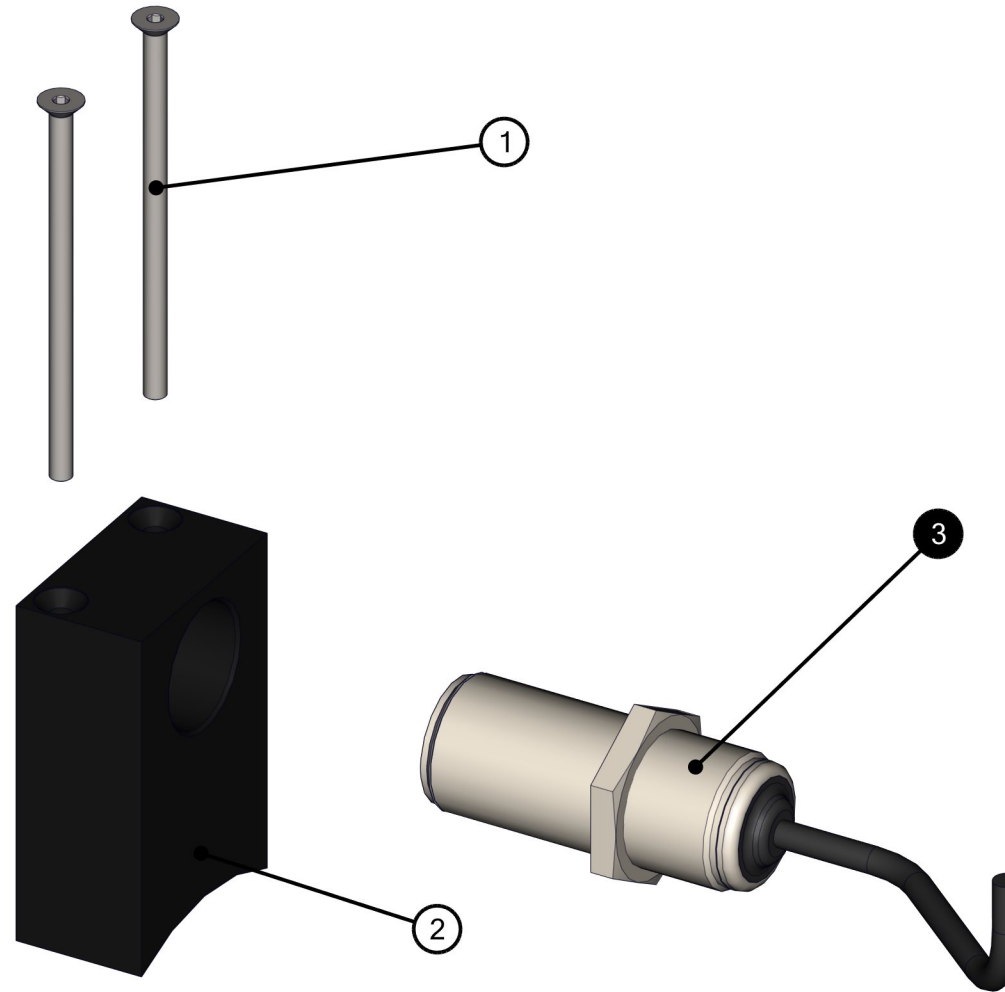

ID	Artikel-Nr.	Beschreibung	Menge
7	536678	Wechselreduzierung	1

ID	Artikel-Nr.	Beschreibung	Menge
1	528632	Aufnahme	1
2	405773	Betätiger	1
3	470373	Dichtung	1

ID	Artikel-Nr.	Beschreibung	Menge
4	470562	Dreikantgriff	4
5	531287	Gewindeeinsatz	2
6	470561	Gewindestift	4

ID	Artikel-Nr.	Beschreibung	Menge
7	470563	Kunststoffschauber	1
8	531271	Schraube	2
9	484164	Schutzgitter	1

ID	Artikel-Nr.	Beschreibung	Menge
10	531273	Sicherungsschraube	2
11	483832	Trichter	1

ID	Artikel-Nr.	Beschreibung	Menge
1	529687	Senkschraube M5x90 DIN 7991	2
2	529682	Sensorhalter	1