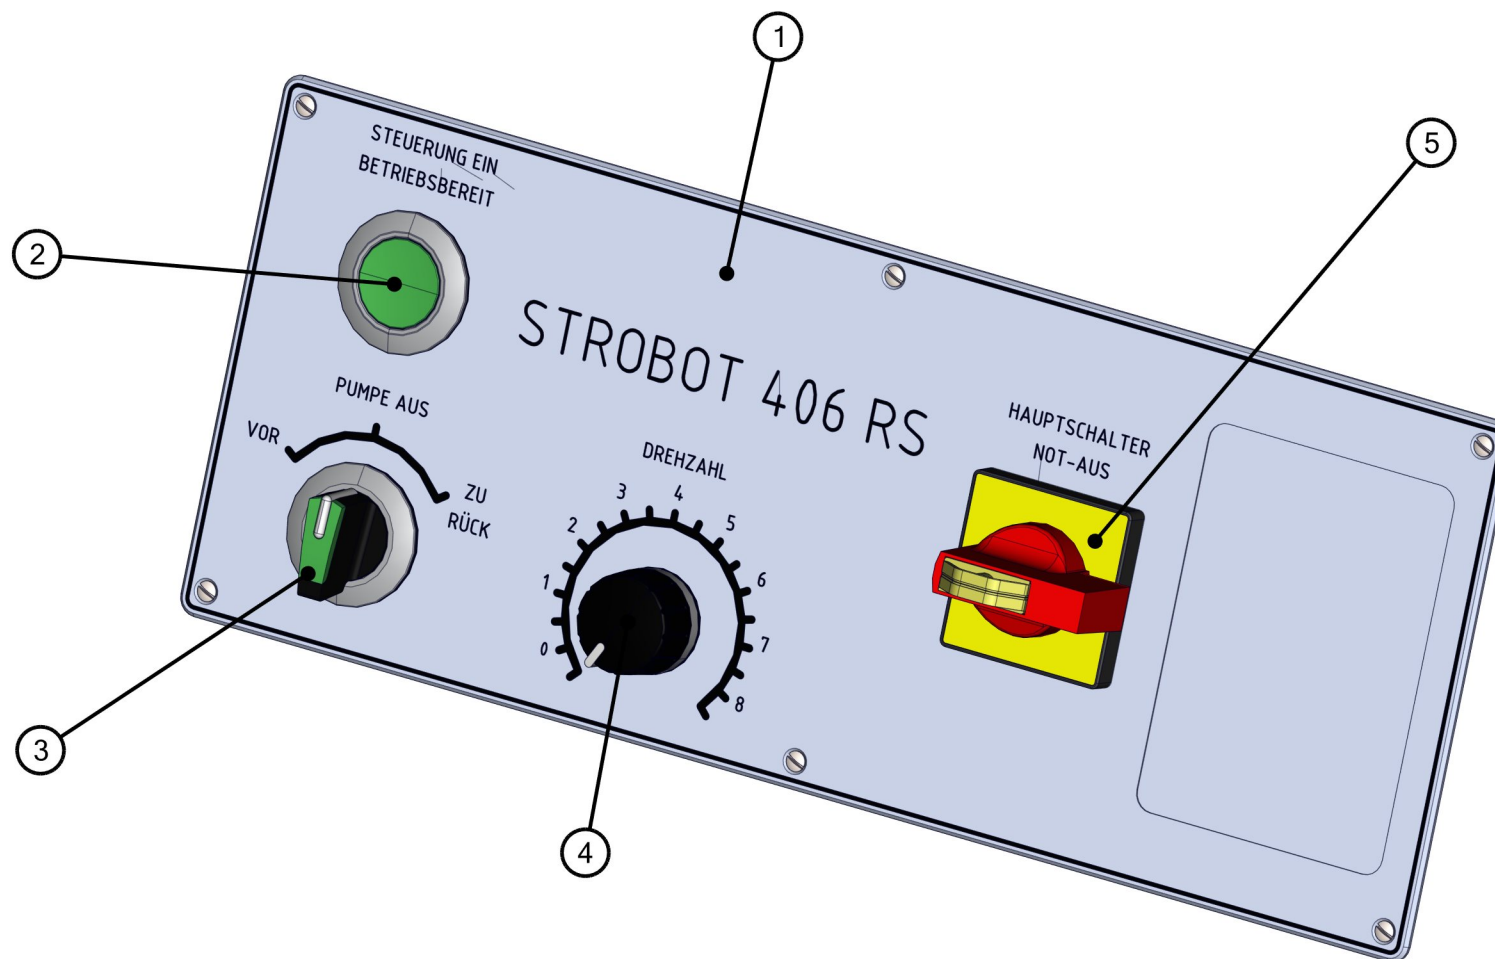

ID	Artikel-Nr.	Beschreibung	Menge
1	405694	Bedienfeld	1
2	407001	Leuchtdrucktaster	1

ID	Artikel-Nr.	Beschreibung	Menge
3	407002	Knebelschalter	1
4	407000	Potentiometer	1

ID	Artikel-Nr.	Beschreibung	Menge
5	484351	Hauptschalter	1