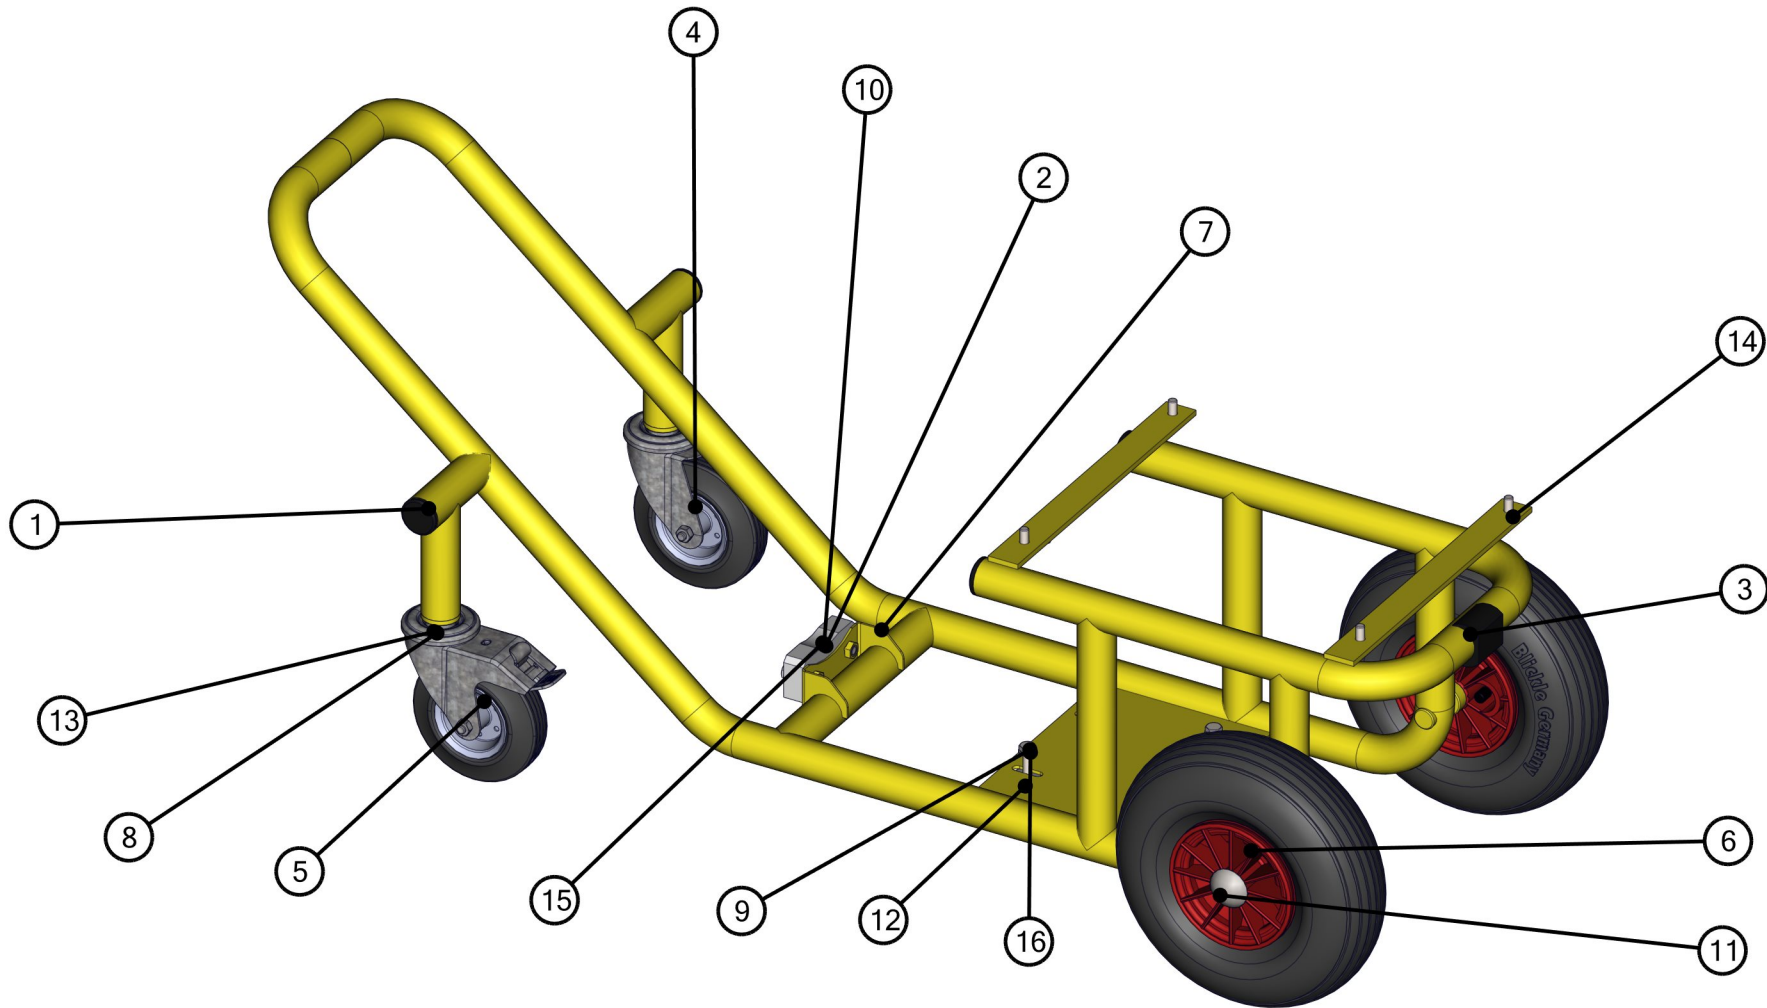

FÖRDERPUMPE STROBOT 406 RS 70

ID	Artikel-Nr.	Beschreibung	Menge
1	405672	Fahrgestell	1
2	405678	Schaltschrank	1
3	406589	Ansauggehäuse	1

ID	Artikel-Nr.	Beschreibung	Menge
4	406660	Druckstutzen	1
5	406663	Antrieb	1
6	470372	Trichter	1

ID	Artikel-Nr.	Beschreibung	Menge
7	470514	Vorschnecke	1
8	483264	Schneckenpumpe	1
9	529685	Sicherheitssensor	1

ID	Artikel-Nr.	Beschreibung	Menge
1	476660	Abdeckkappe	4
2	470126	Auflageklotz	1
3	405127	Klemmschalengleiter	1
4	470567	Lenkrolle	1
5	470566	Lenkrolle FS	1
6	470571	Luftrad	2
7	406134	Rahmen	1
8	409248	Scheibe DIN 125 - A 13	2
9	405519	Scheibe DIN 125 - A 8.4	8

ID	Artikel-Nr.	Beschreibung	Menge
10	470035	Scheibe DIN 9021 - 8.4	6
11	206447001	Schnellbefestiger	2
12	470339	Sechskant-Sicherungsmutter ISO 7040 - M8	4
13	531942	Sechskantschraube mit Gewinde bis Kopf ISO 4017 - M12 x 35	2
14	32337000	Sechskantschraube mit Gewinde bis Kopf ISO 4017 - M8 x 20	4
15	470127	Sechskantschraube mit Gewinde bis Kopf ISO 4017 - M8 x 30	2
16	531938	Sechskantschraube mit Gewinde bis Kopf ISO 4017 - M8 x 40	4

ID	Artikel-Nr.	Beschreibung	Menge
1	406586	Abtrieb	1
2	406659	Spannstangen	1
3	405666	Getriebemotor	1

ID	Artikel-Nr.	Beschreibung	Menge
4	405812	Sechskantschraube mit Gewinde bis Kopf ISO 4017 - M6 x 25	4
5	470175	Scheibe DIN 125 - A 6.4	4