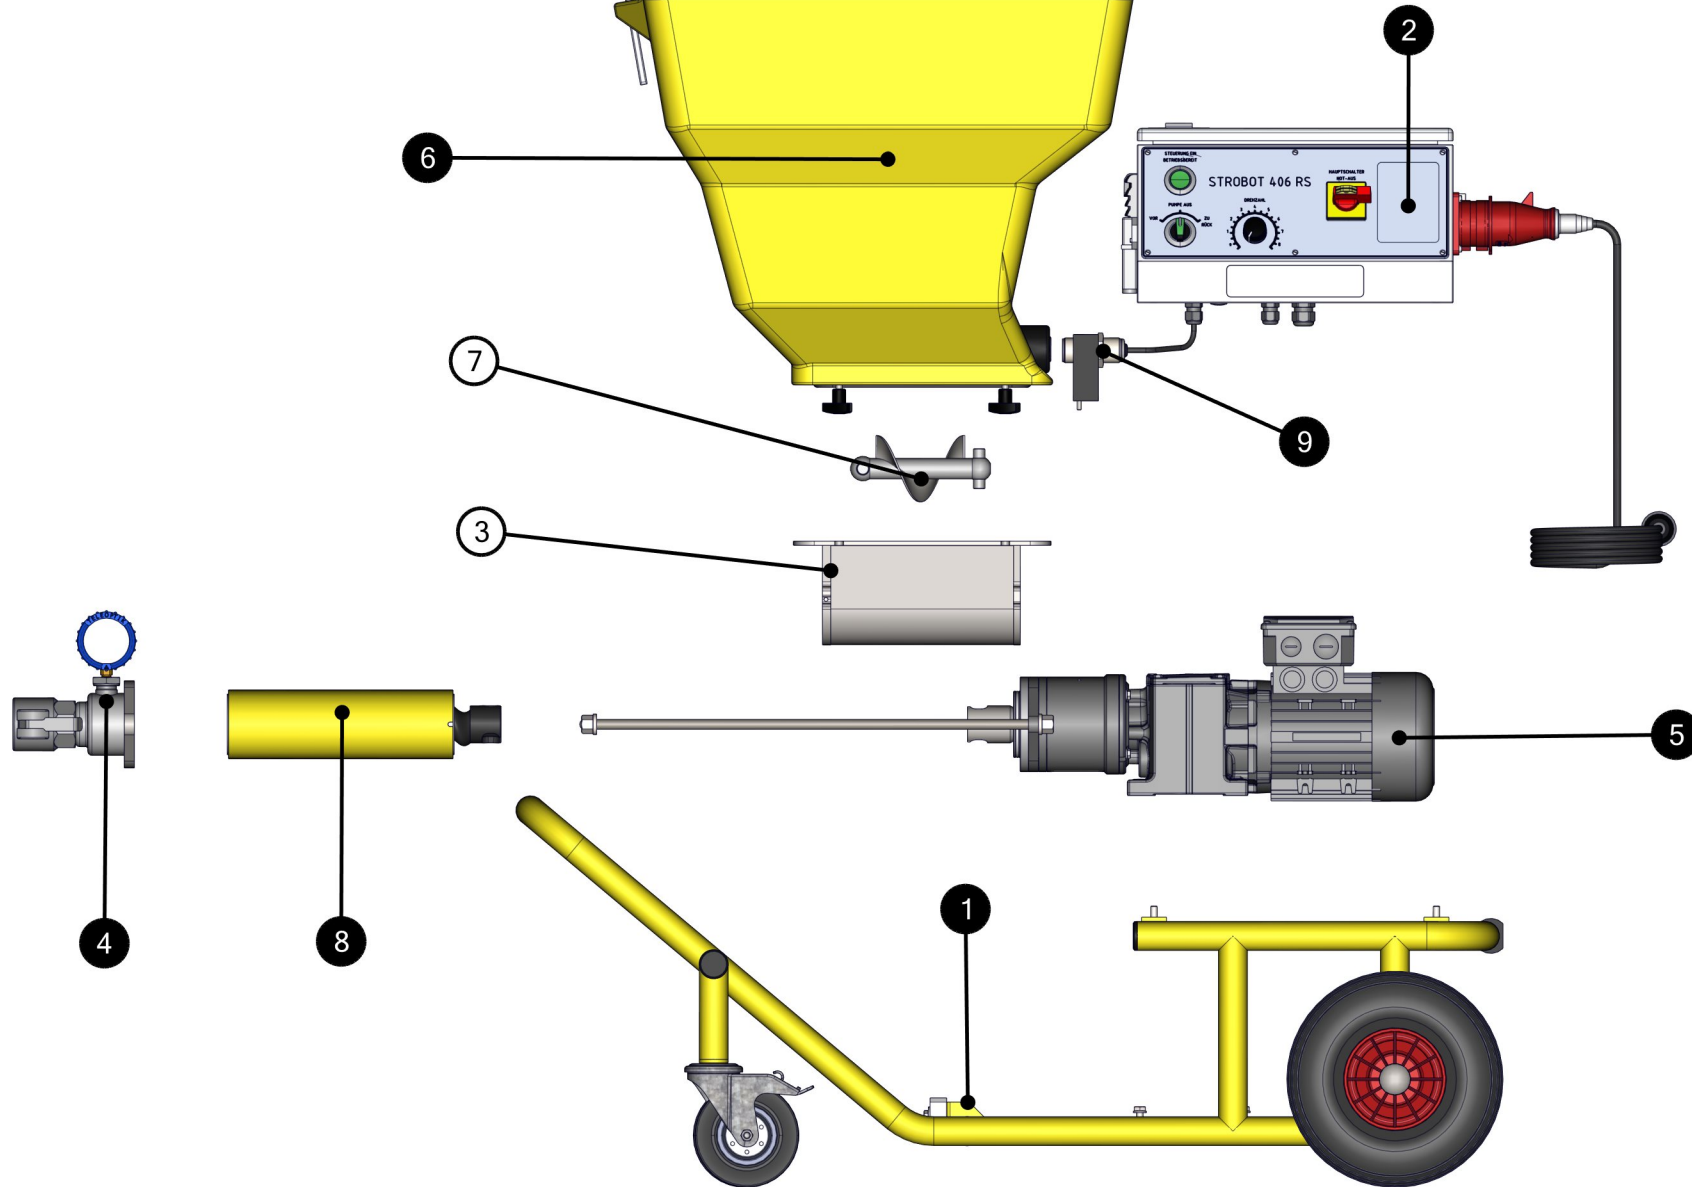

FÖRDERPUMPE STROBOT 406 RS 70

ID	Artikel-Nr.	Beschreibung	Menge
1	405672	Fahrgestell	1
2	405678	Schaltschrank	1
3	406589	Ansauggehäuse	1

ID	Artikel-Nr.	Beschreibung	Menge
4	406660	Druckstutzen	1
5	406663	Antrieb	1
6	470372	Trichter	1

ID	Artikel-Nr.	Beschreibung	Menge
7	470514	Vorschnecke	1
8	483264	Schneckenpumpe	1
9	529685	Sicherheitssensor	1

ID	Artikel-Nr.	Beschreibung	Menge
1	476660	Abdeckkappe	4
2	470126	Auflageklotz	1
3	405127	Klemmschalengleiter	1
4	470567	Lenkrolle	1
5	470566	Lenkrolle FS	1
6	470571	Luftrad	2
7	406134	Rahmen	1
8	409248	Scheibe DIN 125 - A 13	2
9	405519	Scheibe DIN 125 - A 8.4	8

ID	Artikel-Nr.	Beschreibung	Menge
10	470035	Scheibe DIN 9021 - 8.4	6
11	206447001	Schnellbefestiger	2
12	470339	Sechskant-Sicherungsmutter ISO 7040 - M8	4
13	531942	Sechskantschraube mit Gewinde bis Kopf ISO 4017 - M12 x 35	2
14	32337000	Sechskantschraube mit Gewinde bis Kopf ISO 4017 - M8 x 20	4
15	470127	Sechskantschraube mit Gewinde bis Kopf ISO 4017 - M8 x 30	2
16	531938	Sechskantschraube mit Gewinde bis Kopf ISO 4017 - M8 x 40	4

ID	Artikel-Nr.	Beschreibung	Menge
1	406586	Abtrieb	1
2	406659	Spannstangen	1
3	405666	Getriebemotor	1

ID	Artikel-Nr.	Beschreibung	Menge
4	405812	Sechskantschraube mit Gewinde bis Kopf ISO 4017 - M6 x 25	4
5	470175	Scheibe DIN 125 - A 6.4	4