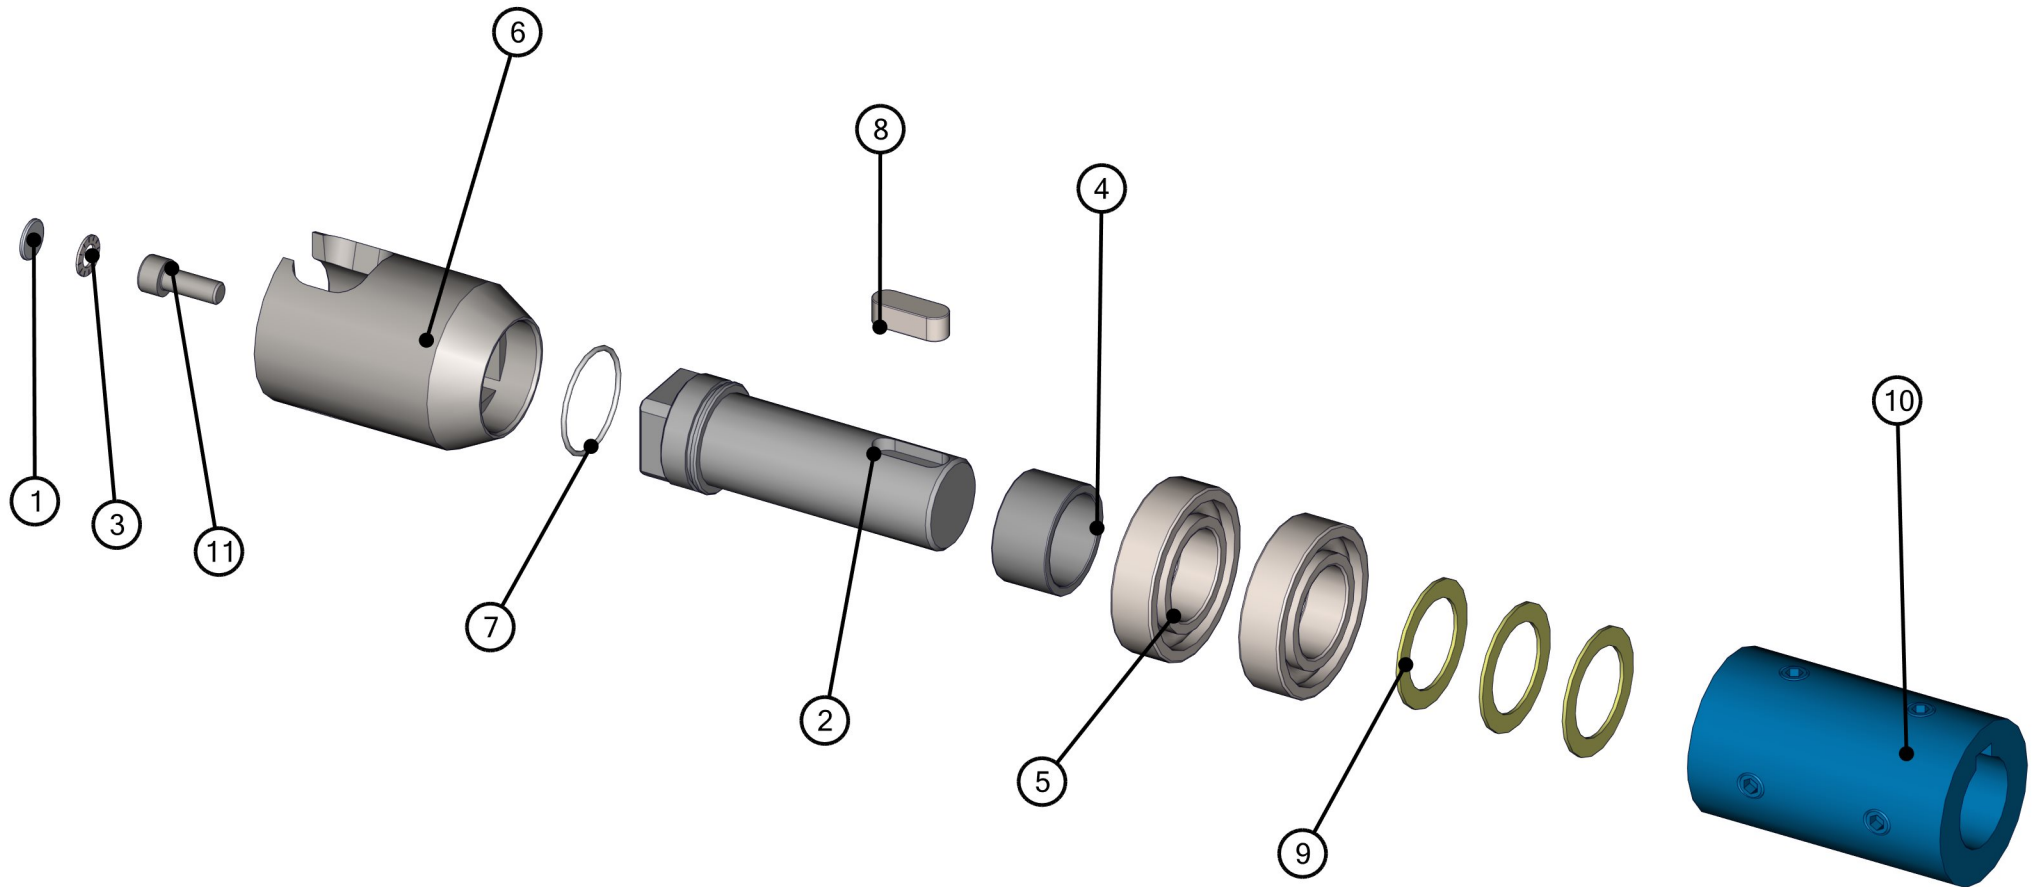

ID	Artikel-Nr.	Beschreibung	Menge
1	528738	Abdeckscheibe	1
2	406181	Abtriebswelle	1
3	470002	Fächerscheibe außengezahnt DIN 6798 - A 6.4	1
4	405637	Innenring	1
5	406093	Kugellager DIN 625 - 6005	2
6	528725	Mitnehmerklaue	1

ID	Artikel-Nr.	Beschreibung	Menge
7	528735	O-Ring	1
8	406184	Passfeder A8 x 7 x 22 DIN 6885	1
9	405502	Paßscheibe	3
10	405635	Wellenkupplung	1
11	530713	Zylinderschraube mit Innensechskant DIN 912 - M6 x 16	1