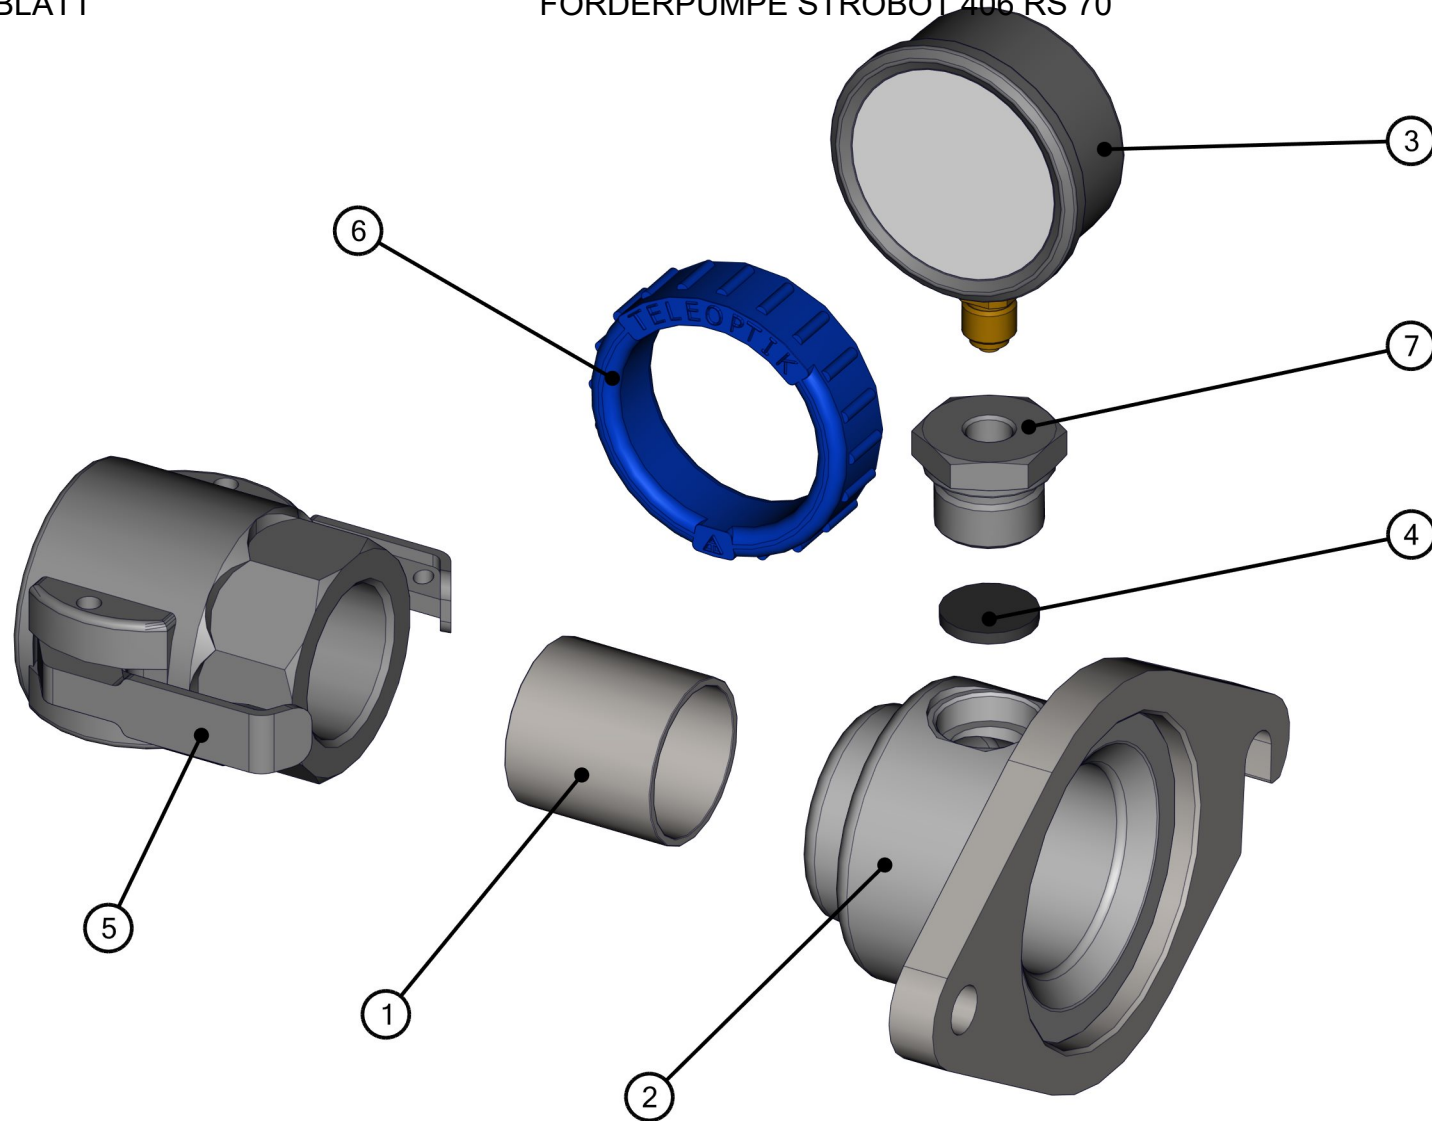

ID	Artikel-Nr.	Beschreibung	Menge
7	528735	O-Ring	1
8	406184	Passfeder A8 x 7 x 22 DIN 6885	1
9	405502	Paßscheibe	3
10	405635	Wellenkupplung	1
11	530713	Zylinderschraube mit Innensechskant DIN 912 - M6 x 16	1

ID	Artikel-Nr.	Beschreibung	Menge
1	406580	Gewindestange	2
2	406579	Sechskantmutter DIN 6331 - M12	4

ID	Artikel-Nr.	Beschreibung	Menge
1	406589	Ansauggehäuse	1
2	470514	Vorschnecke	1

ID	Artikel-Nr.	Beschreibung	Menge
1	506909	Schnecke FH 40	1
2	463793	Schneckenmantel EW 40	1

ID	Artikel-Nr.	Beschreibung	Menge
1	500002	Doppelnippel	1
2	406576	Druckstutzenkörper	1

ID	Artikel-Nr.	Beschreibung	Menge
3	470081	Manometer	1
4	529540	Membrane	1

ID	Artikel-Nr.	Beschreibung	Menge
5	532429	Mörtekkupplung M35	1
6	470082	Schutzkappe	1

ID	Artikel-Nr.	Beschreibung	Menge
7	536678	Wechselreduzierung	1

ID	Artikel-Nr.	Beschreibung	Menge
1	528632	Aufnahme	1
2	405773	Betätiger	1
3	470373	Dichtung	1

ID	Artikel-Nr.	Beschreibung	Menge
4	470562	Dreikantgriff	4
5	531287	Gewindeeinsatz	2
6	470561	Gewindestift	4