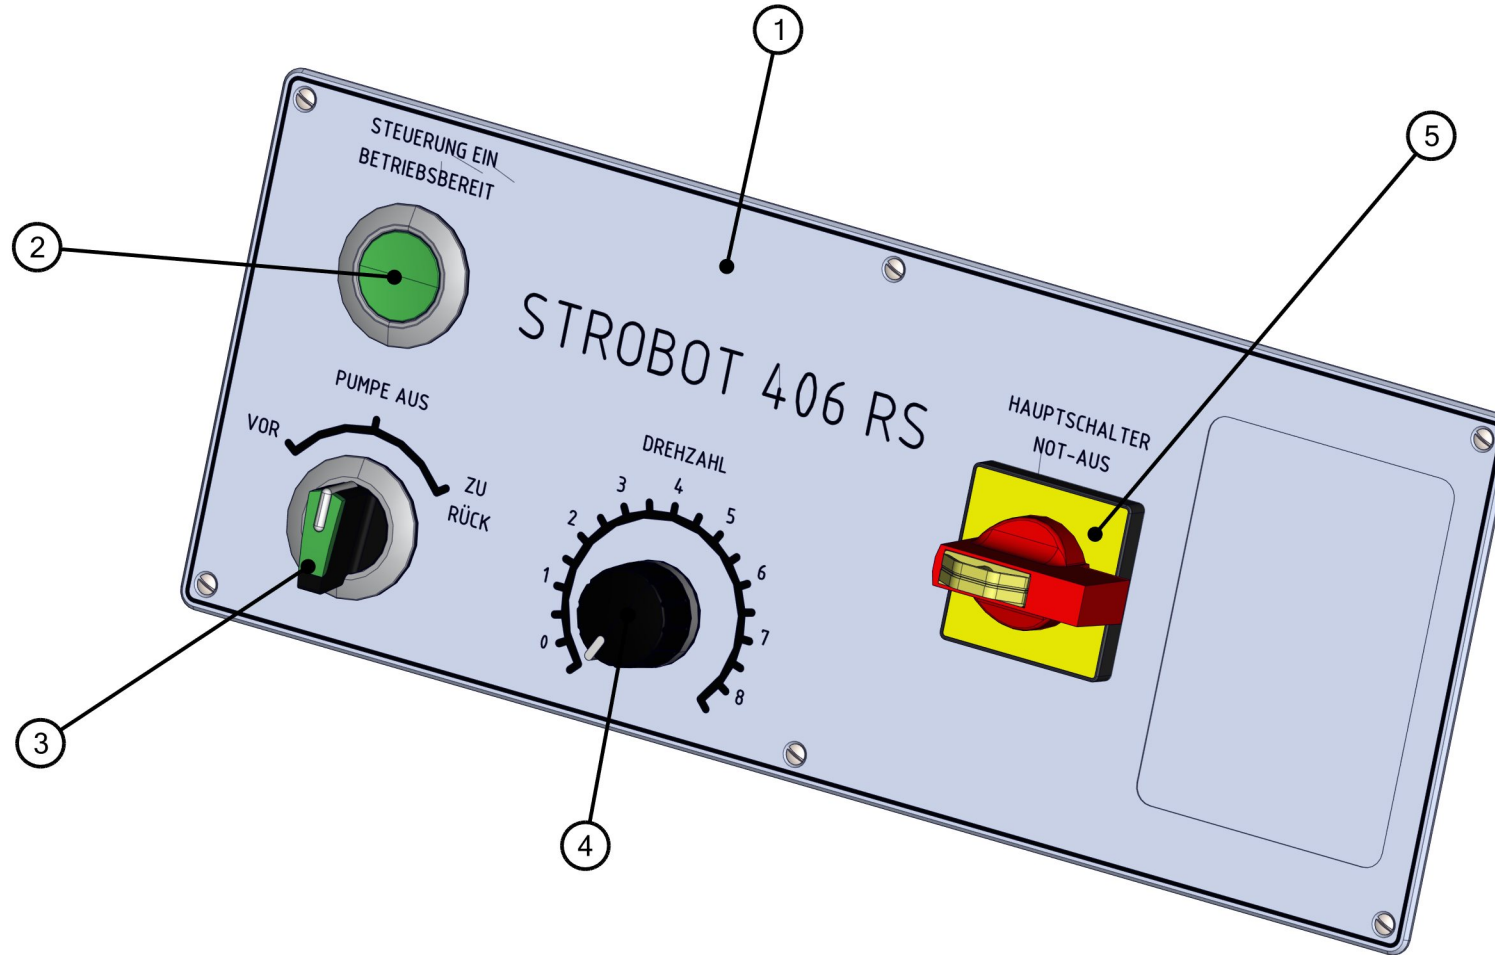

ID	Artikel-Nr.	Beschreibung	Menge
1	405694	Bedienfeld	1
2	407001	Leuchtdrucktaster	1

ID	Artikel-Nr.	Beschreibung	Menge
3	407002	Knebelschalter	1
4	407000	Potentiometer	1

ID	Artikel-Nr.	Beschreibung	Menge
5	484351	Hauptschalter	1