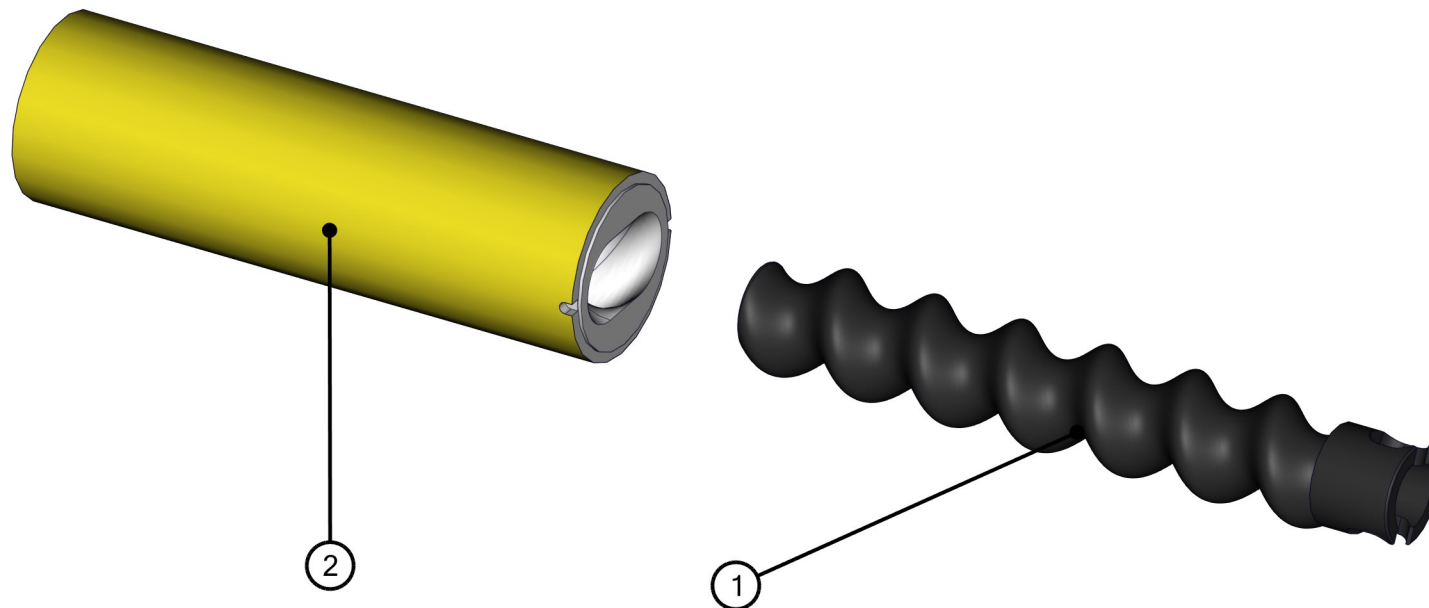

ID	Artikel-Nr.	Beschreibung	Menge
1	506909	Schnecke FH 40	1
2	463793	Schneckenmantel EW 40	1