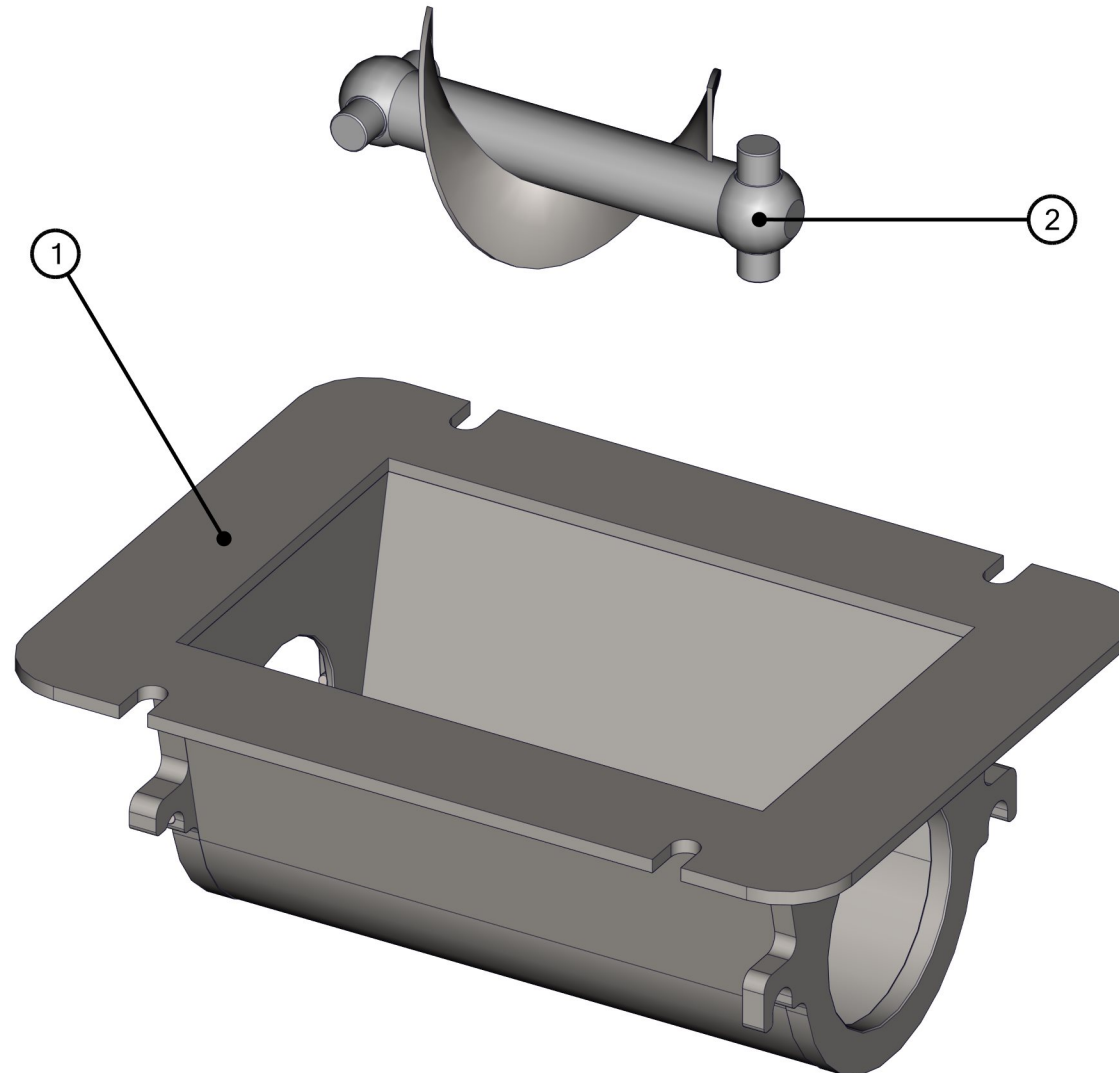

ID	Artikel-Nr.	Beschreibung	Menge
1	406589	Ansauggehäuse	1
2	470514	Vorschnecke	1