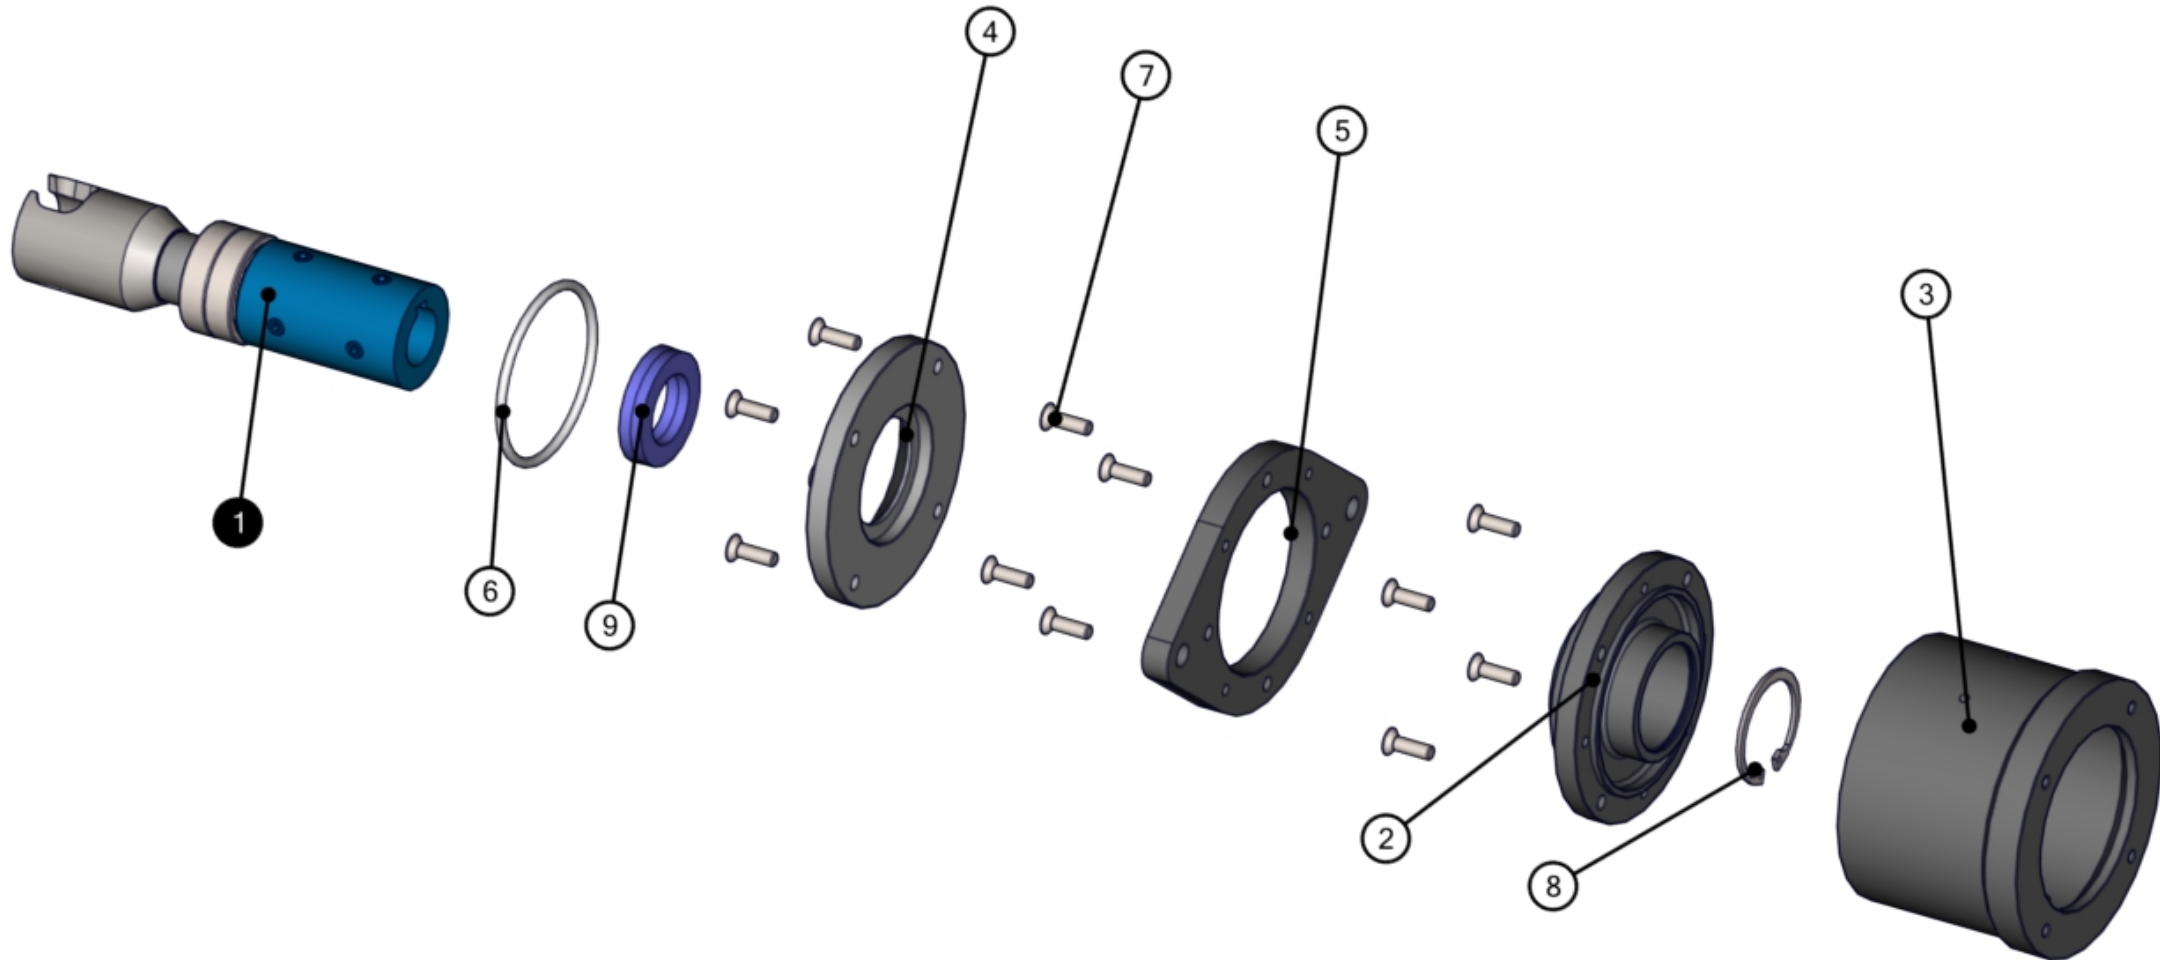

FÖRDERPUMPE STROBOT 406 RS 70

ID	Artikel-Nr.	Beschreibung	Menge
1	405672	Fahrgestell	1
2	405678	Schaltschrank	1
3	406589	Ansauggehäuse	1

ID	Artikel-Nr.	Beschreibung	Menge
4	406660	Druckstutzen	1
5	406663	Antrieb	1
6	470372	Trichter	1

ID	Artikel-Nr.	Beschreibung	Menge
7	470514	Vorschnecke	1
8	483264	Schneckenpumpe	1
9	529685	Sicherheitssensor	1

ID	Artikel-Nr.	Beschreibung	Menge
1	476660	Abdeckkappe	4
2	470126	Auflageklotz	1
3	405127	Klemmschalengleiter	1
4	470567	Lenkrolle	1
5	470566	Lenkrolle FS	1
6	470571	Luftrad	2
7	406134	Rahmen	1
8	409248	Scheibe DIN 125 - A 13	2
9	405519	Scheibe DIN 125 - A 8.4	8

ID	Artikel-Nr.	Beschreibung	Menge
10	470035	Scheibe DIN 9021 - 8.4	6
11	206447001	Schnellbefestiger	2
12	470339	Sechskant-Sicherungsmutter ISO 7040 - M8	4
13	531942	Sechskantschraube mit Gewinde bis Kopf ISO 4017 - M12 x 35	2
14	32337000	Sechskantschraube mit Gewinde bis Kopf ISO 4017 - M8 x 20	4
15	470127	Sechskantschraube mit Gewinde bis Kopf ISO 4017 - M8 x 30	2
16	531938	Sechskantschraube mit Gewinde bis Kopf ISO 4017 - M8 x 40	4

ID	Artikel-Nr.	Beschreibung	Menge
1	406586	Abtrieb	1
2	406659	Spannstangen	1
3	405666	Getriebemotor	1

ID	Artikel-Nr.	Beschreibung	Menge
4	405812	Sechskantschraube mit Gewinde bis Kopf ISO 4017 - M6 x 25	4
5	470175	Scheibe DIN 125 - A 6.4	4