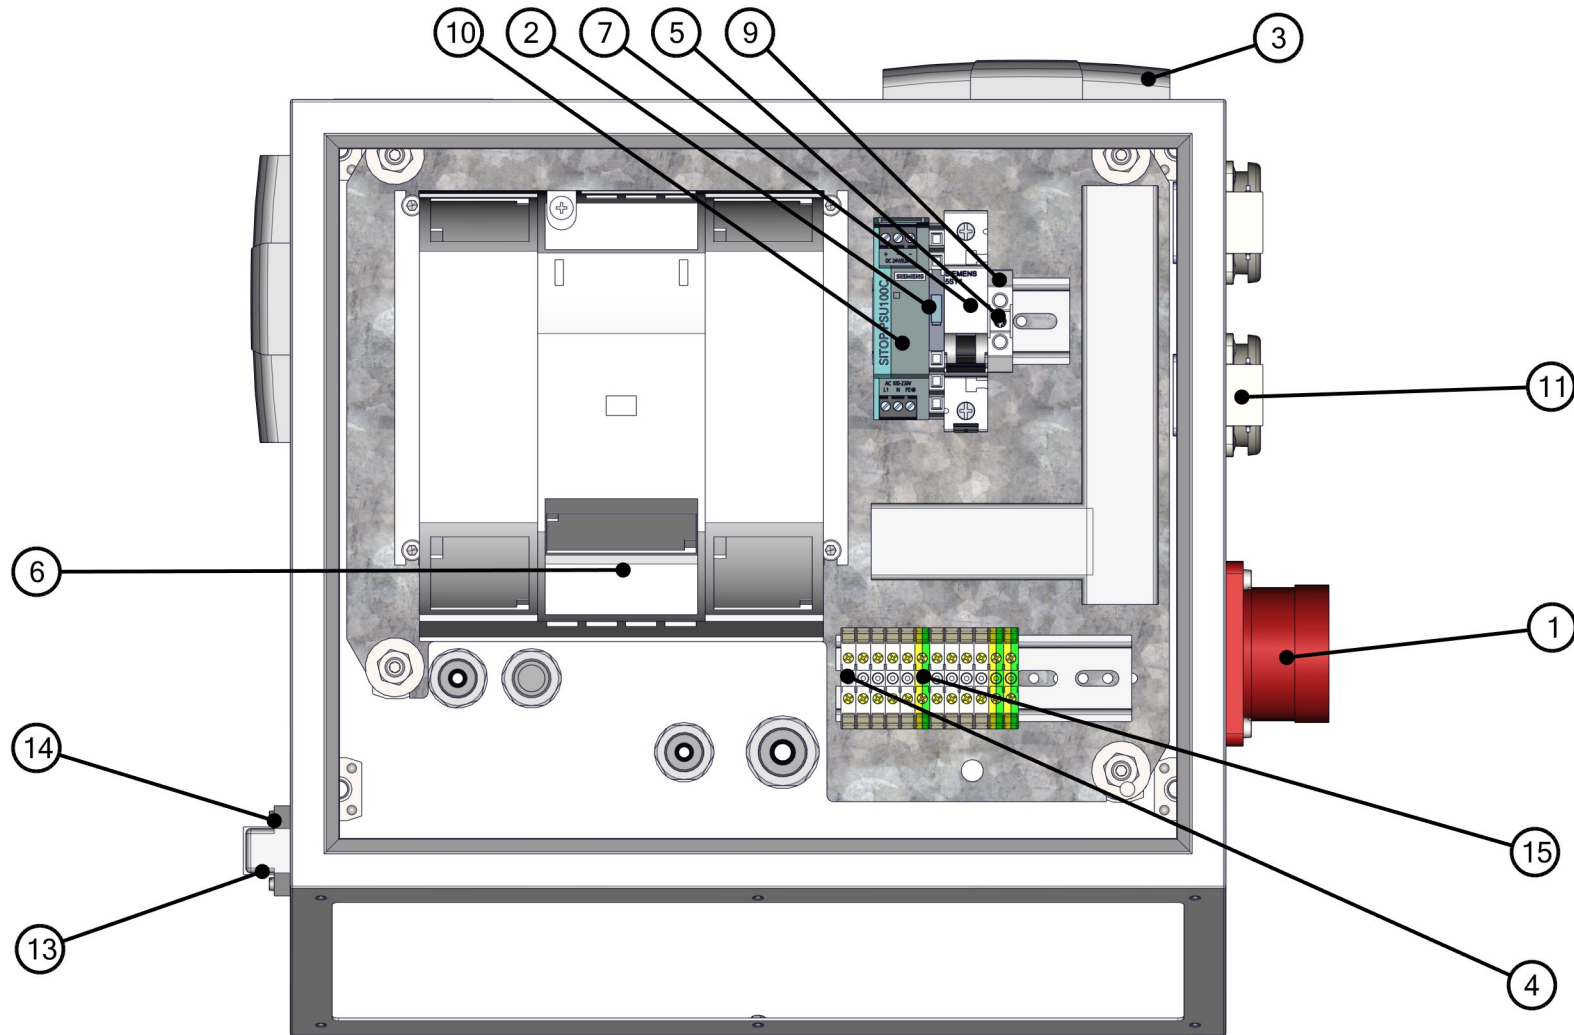

ID	Artikel-Nr.	Beschreibung	Menge
1	405614	Anbaustecker	1
2	405687	Ausgangskoppler	1
3	405670	Austrittsfilter	2
4	405690	Durchgangsklemme	9

ID	Artikel-Nr.	Beschreibung	Menge
5	405789	Feinsicherung	1
6	405681	Frequenzumrichter	1
7	405688	Leistungsschutzschalter	1
9	405692	Sicherungsklemme	1

ID	Artikel-Nr.	Beschreibung	Menge
10	405683	Spannungsversorgung	1
11	405003	Steckdose	1
13	470367	Blindstecker	1
14	470557	Fernschaltsteckdose	1

ID	Artikel-Nr.	Beschreibung	Menge
15	405691	PE-Klemme	3