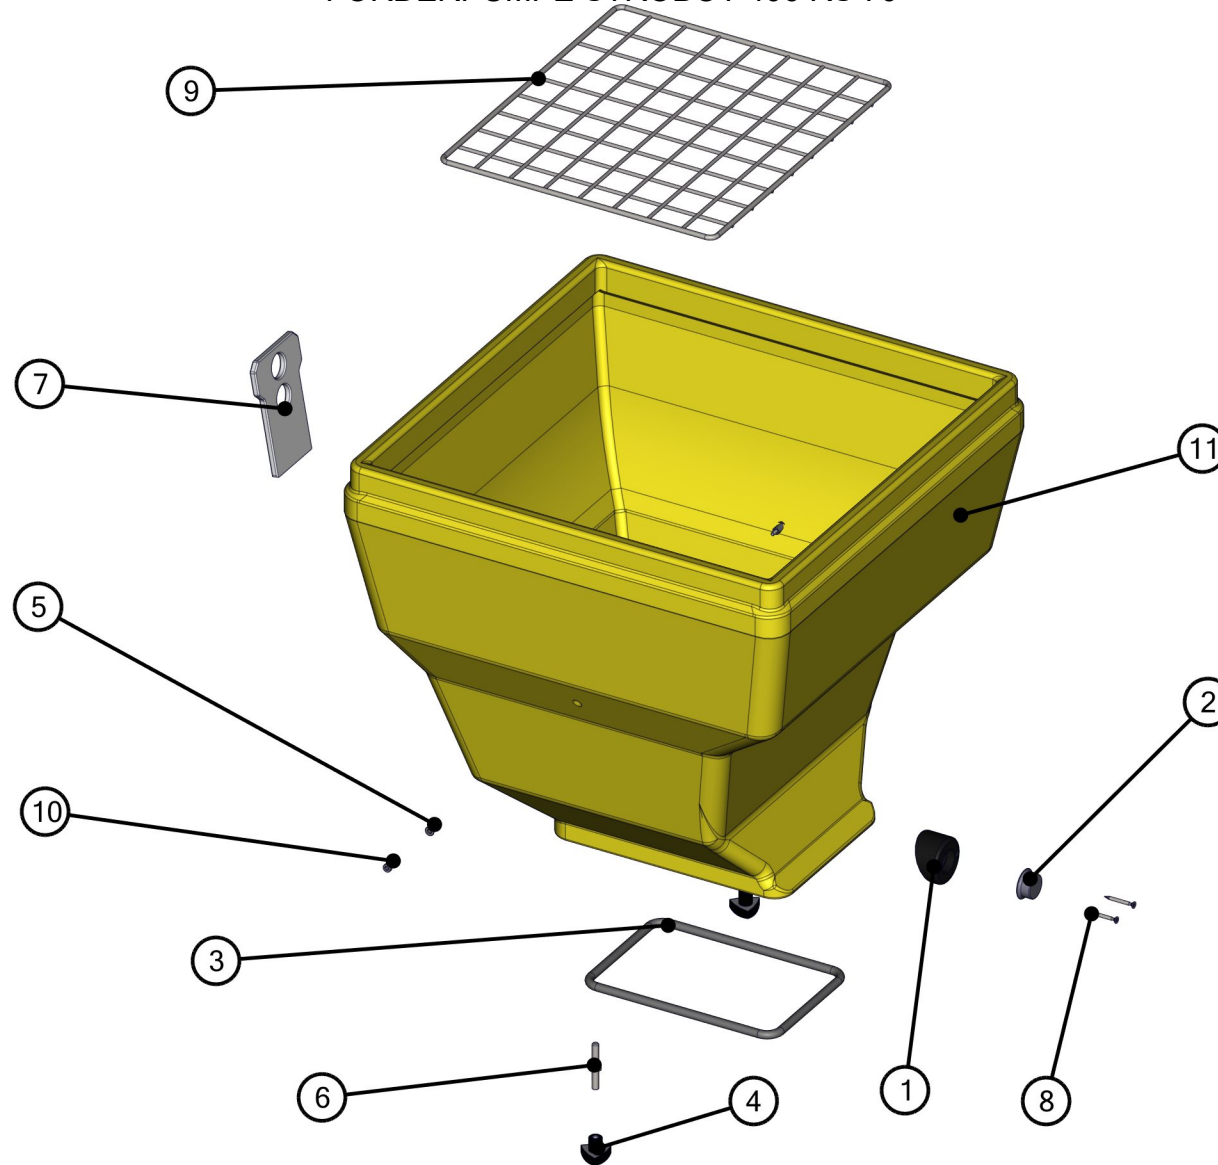

ID	Artikel-Nr.	Beschreibung	Menge
1	528632	Aufnahme	1
2	405773	Betätiger	1
3	470373	Dichtung	1

ID	Artikel-Nr.	Beschreibung	Menge
4	470562	Dreikantgriff	4
5	531287	Gewindeeinsatz	2
6	470561	Gewindestift	4

ID	Artikel-Nr.	Beschreibung	Menge
7	470563	Kunststoffschaiber	1
8	531271	Schraube	2
9	484164	Schutzgitter	1

ID	Artikel-Nr.	Beschreibung	Menge
10	531273	Sicherungsschraube	2
11	482413	Trichter (70 Liter)	1