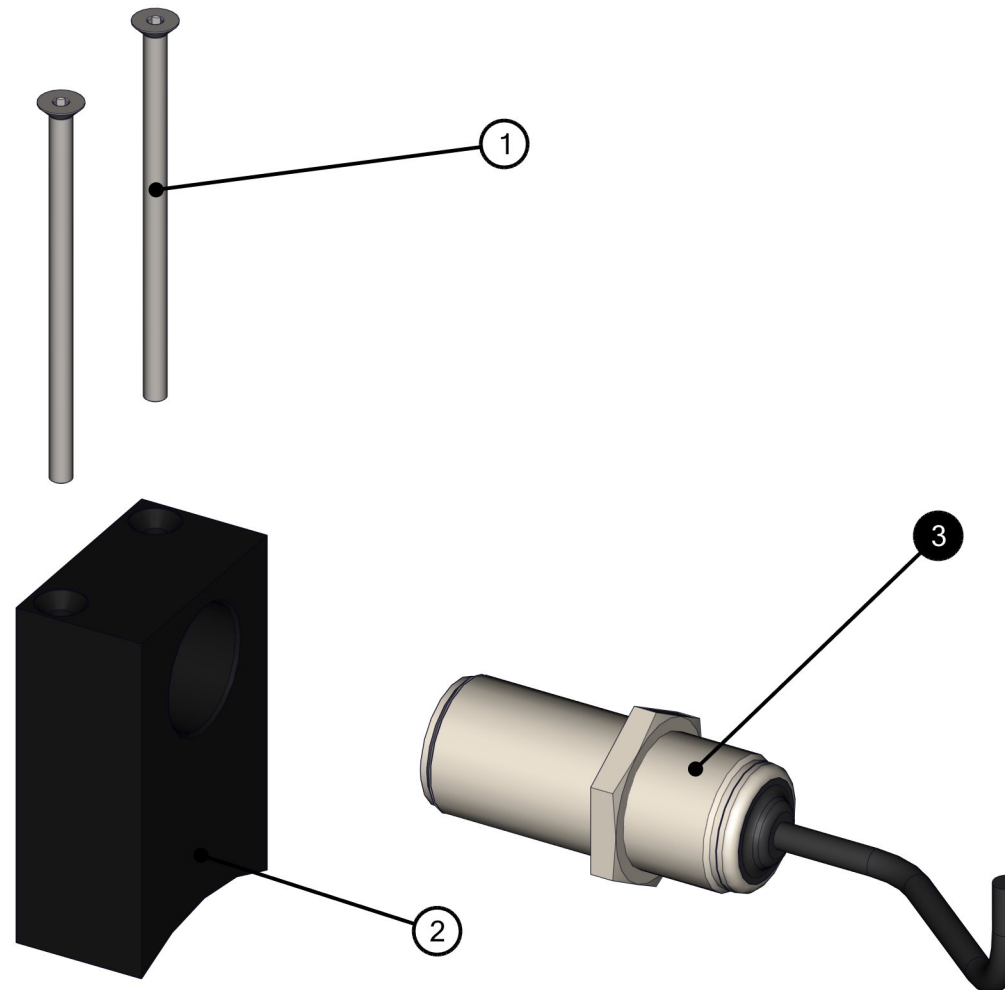

ID	Artikel-Nr.	Beschreibung	Menge
7	536678	Wechselreduzierung	1

ID	Artikel-Nr.	Beschreibung	Menge
1	528632	Aufnahme	1
2	405773	Betätiger	1
3	470373	Dichtung	1

ID	Artikel-Nr.	Beschreibung	Menge
4	470562	Dreikantgriff	4
5	531287	Gewindeeinsatz	2
6	470561	Gewindestift	4

ID	Artikel-Nr.	Beschreibung	Menge
1	529687	Senkschraube M5x90 DIN 7991	2
2	529682	Sensorhalter	1

ID	Artikel-Nr.	Beschreibung	Menge
3	405772	Sensor	1

ID	Artikel-Nr.	Beschreibung	Menge
1	405758	Bedienpult	1
2	405938	Schaltschrank	1