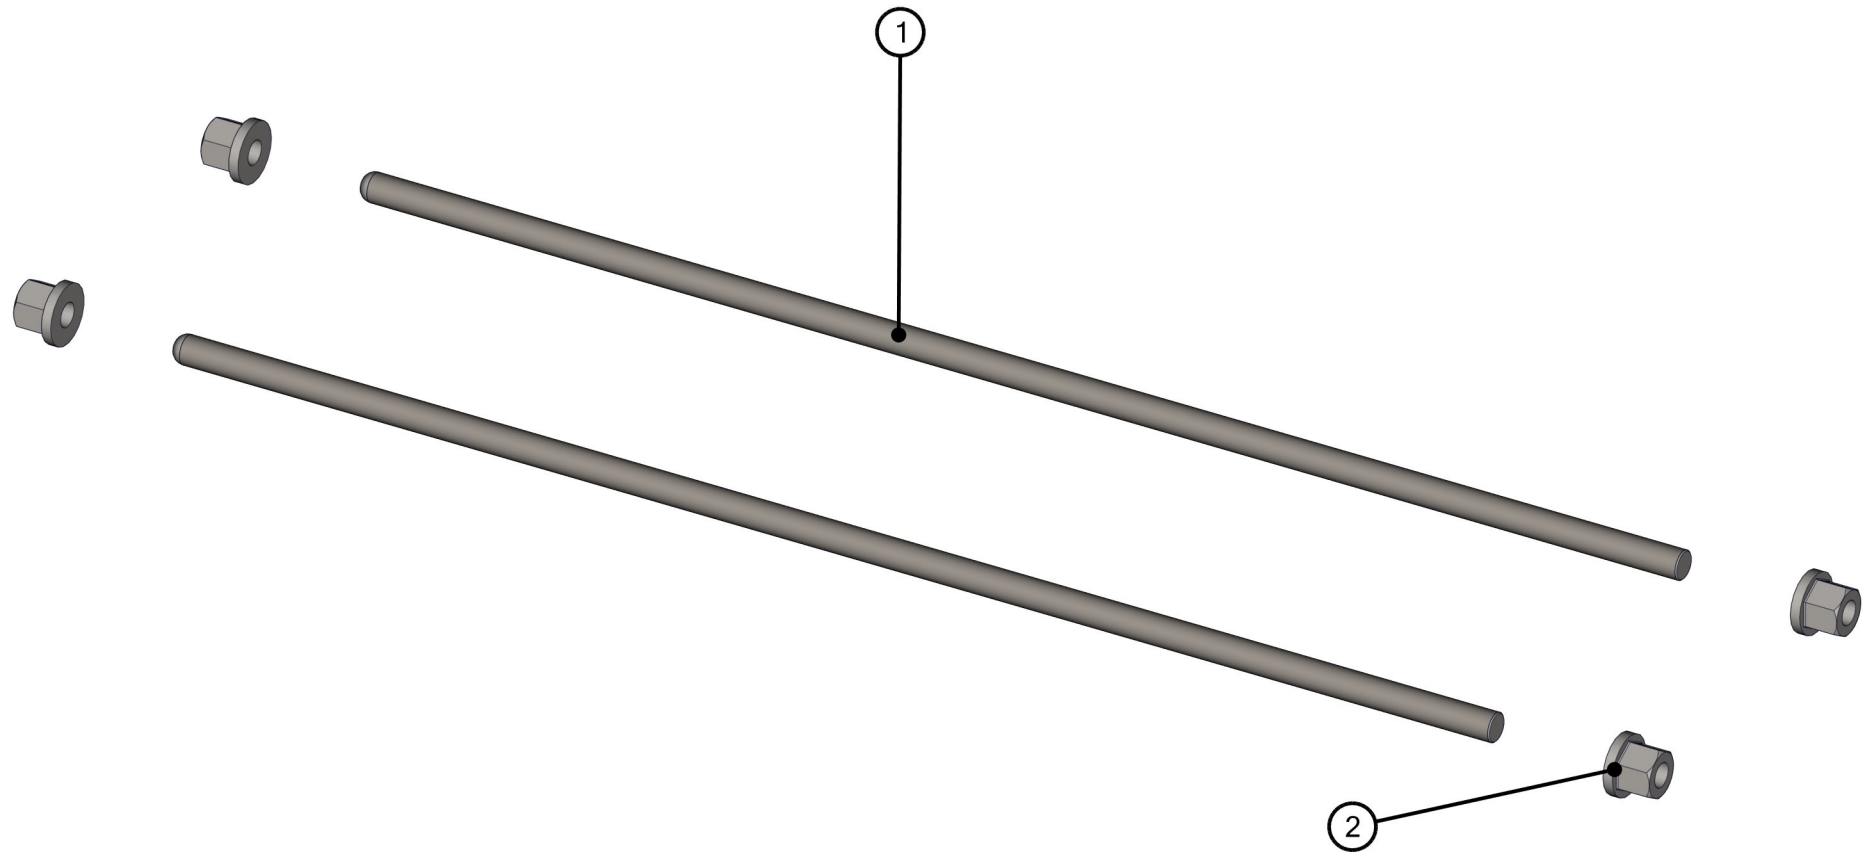

ID	Artikel-Nr.	Beschreibung	Menge
1	406580	Gewindestange	2
2	406579	Sechskantmutter DIN 6331 - M12	4