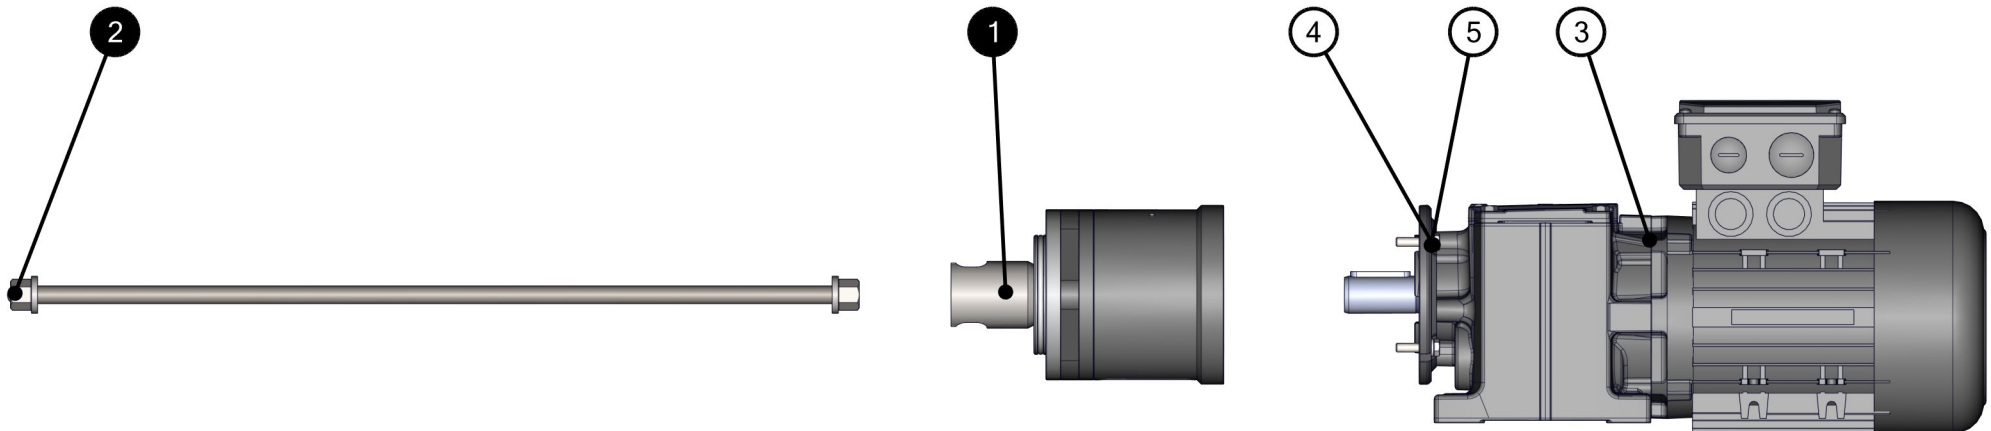

FÖRDERPUMPE STROBOT 406 RS 70

ID	Artikel-Nr.	Beschreibung	Menge
1	405672	Fahrgestell	1
2	405678	Schaltschrank	1
3	406589	Ansauggehäuse	1

ID	Artikel-Nr.	Beschreibung	Menge
4	406660	Druckstutzen	1
5	406663	Antrieb	1
6	470372	Trichter	1

ID	Artikel-Nr.	Beschreibung	Menge
7	470514	Vorschnecke	1
8	483264	Schneckenpumpe	1
9	529685	Sicherheitssensor	1

ID	Artikel-Nr.	Beschreibung	Menge
1	476660	Abdeckkappe	4
2	470126	Auflageklotz	1
3	405127	Klemmschalengleiter	1
4	470567	Lenkrolle	1
5	470566	Lenkrolle FS	1
6	470571	Luftrad	2
7	406134	Rahmen	1
8	409248	Scheibe DIN 125 - A 13	2
9	405519	Scheibe DIN 125 - A 8.4	8

ID	Artikel-Nr.	Beschreibung	Menge
10	470035	Scheibe DIN 9021 - 8.4	6
11	206447001	Schnellbefestiger	2
12	470339	Sechskant-Sicherungsmutter ISO 7040 - M8	4
13	531942	Sechskantschraube mit Gewinde bis Kopf ISO 4017 - M12 x 35	2
14	32337000	Sechskantschraube mit Gewinde bis Kopf ISO 4017 - M8 x 20	4
15	470127	Sechskantschraube mit Gewinde bis Kopf ISO 4017 - M8 x 30	2
16	531938	Sechskantschraube mit Gewinde bis Kopf ISO 4017 - M8 x 40	4