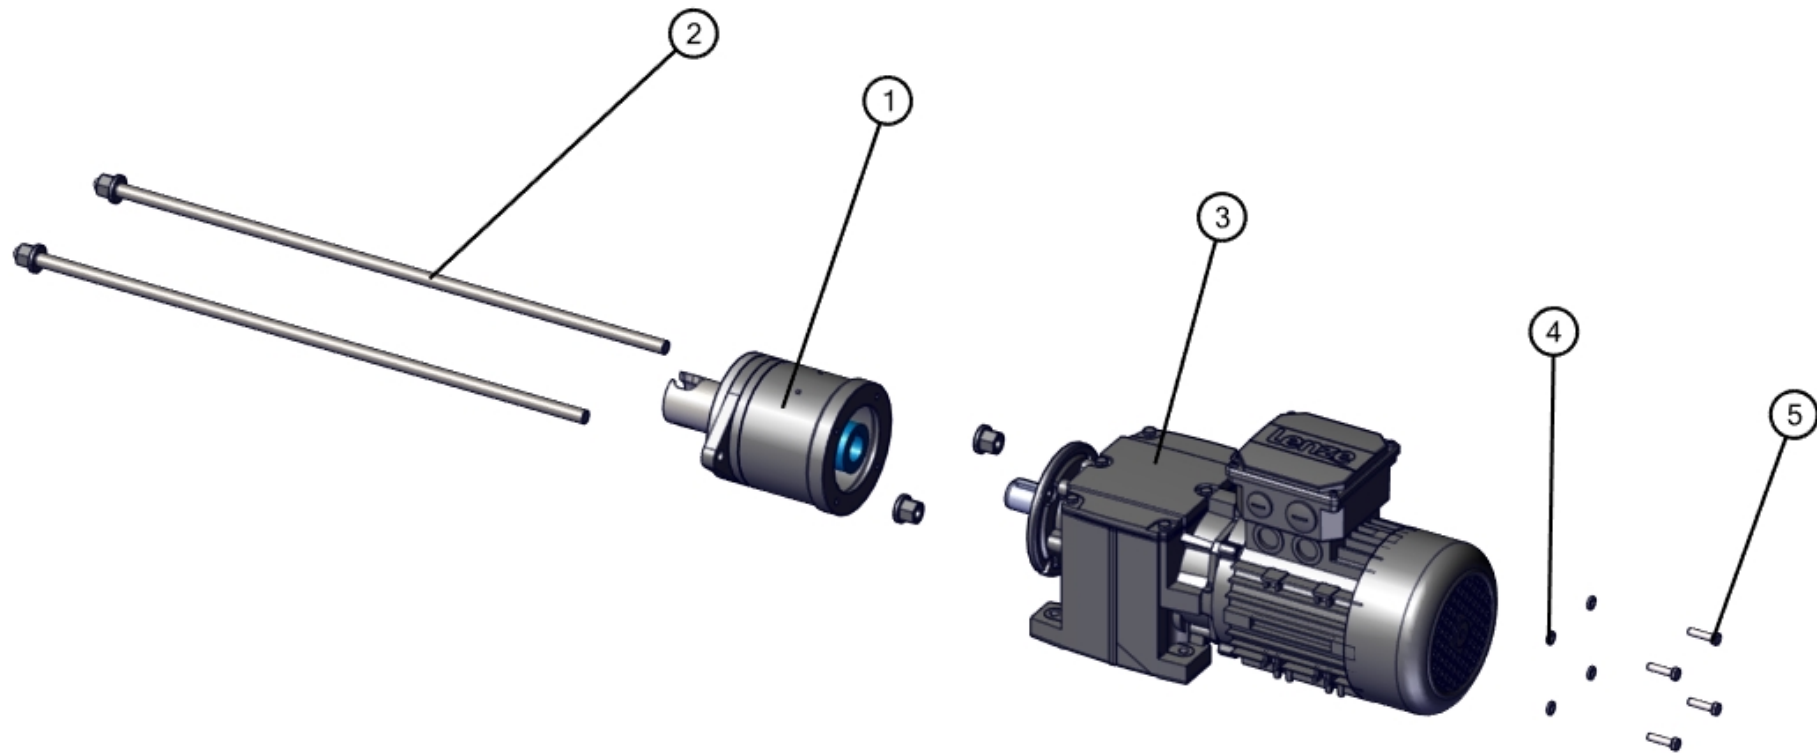

ID	ART. NR.	BESCHREIBUNG	SPEZIFIKATION	TEILEART	MENGE
1	406586	Abtrieb	40X	Ersatzteil-Baugruppe	1
2	406659	Gewindestangen	40X	Ersatzteil-Baugruppe	1
3	405665	Getriebemotor	3 kW	Ersatzteil	1

ID	ART. NR.	BESCHREIBUNG	SPEZIFIKATION	TEILEART	MENGE
4	470175	Scheibe	DIN 125 - A 6.4 - A2	Normteil	4
5	405812	Sechskantschraube	DIN EN 24017 - M6 x 25 - A2	Normteil	4