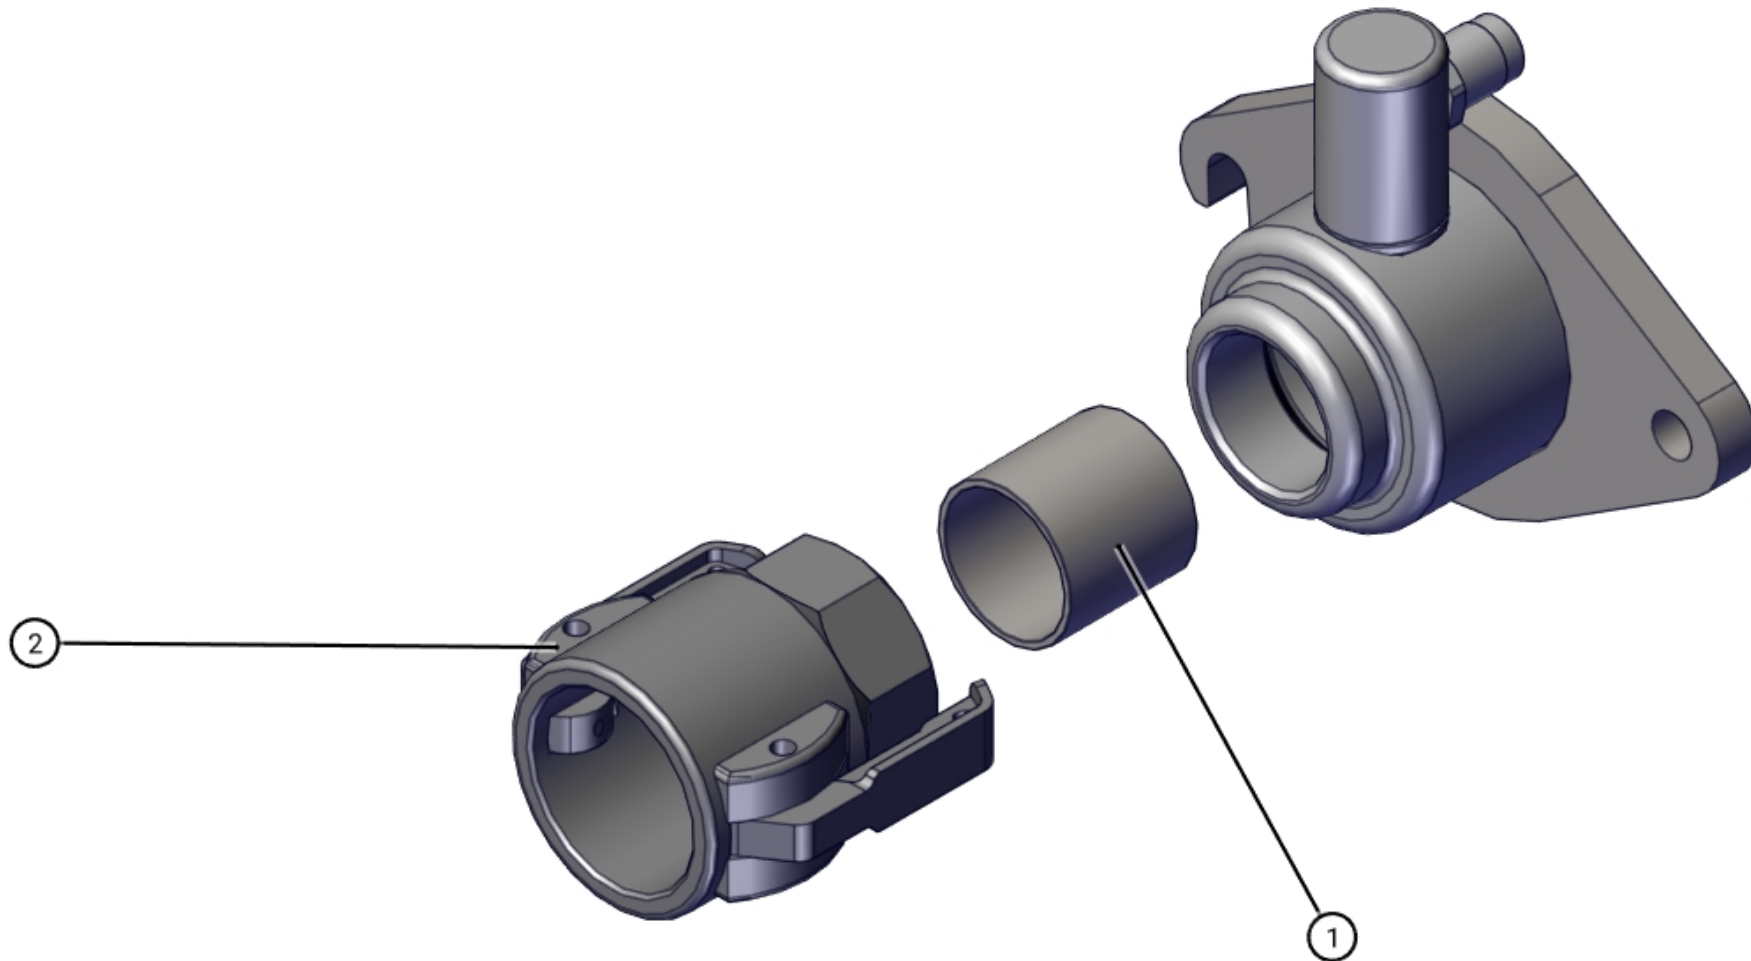

ID	ART. NR.	BESCHREIBUNG	SPEZIFIKATION	TEILEART	MENGE
1	500002	Doppelnippel		Ersatzteil	1
2	532429	Mörtelkupplung	MT 35	Ersatzteil	1