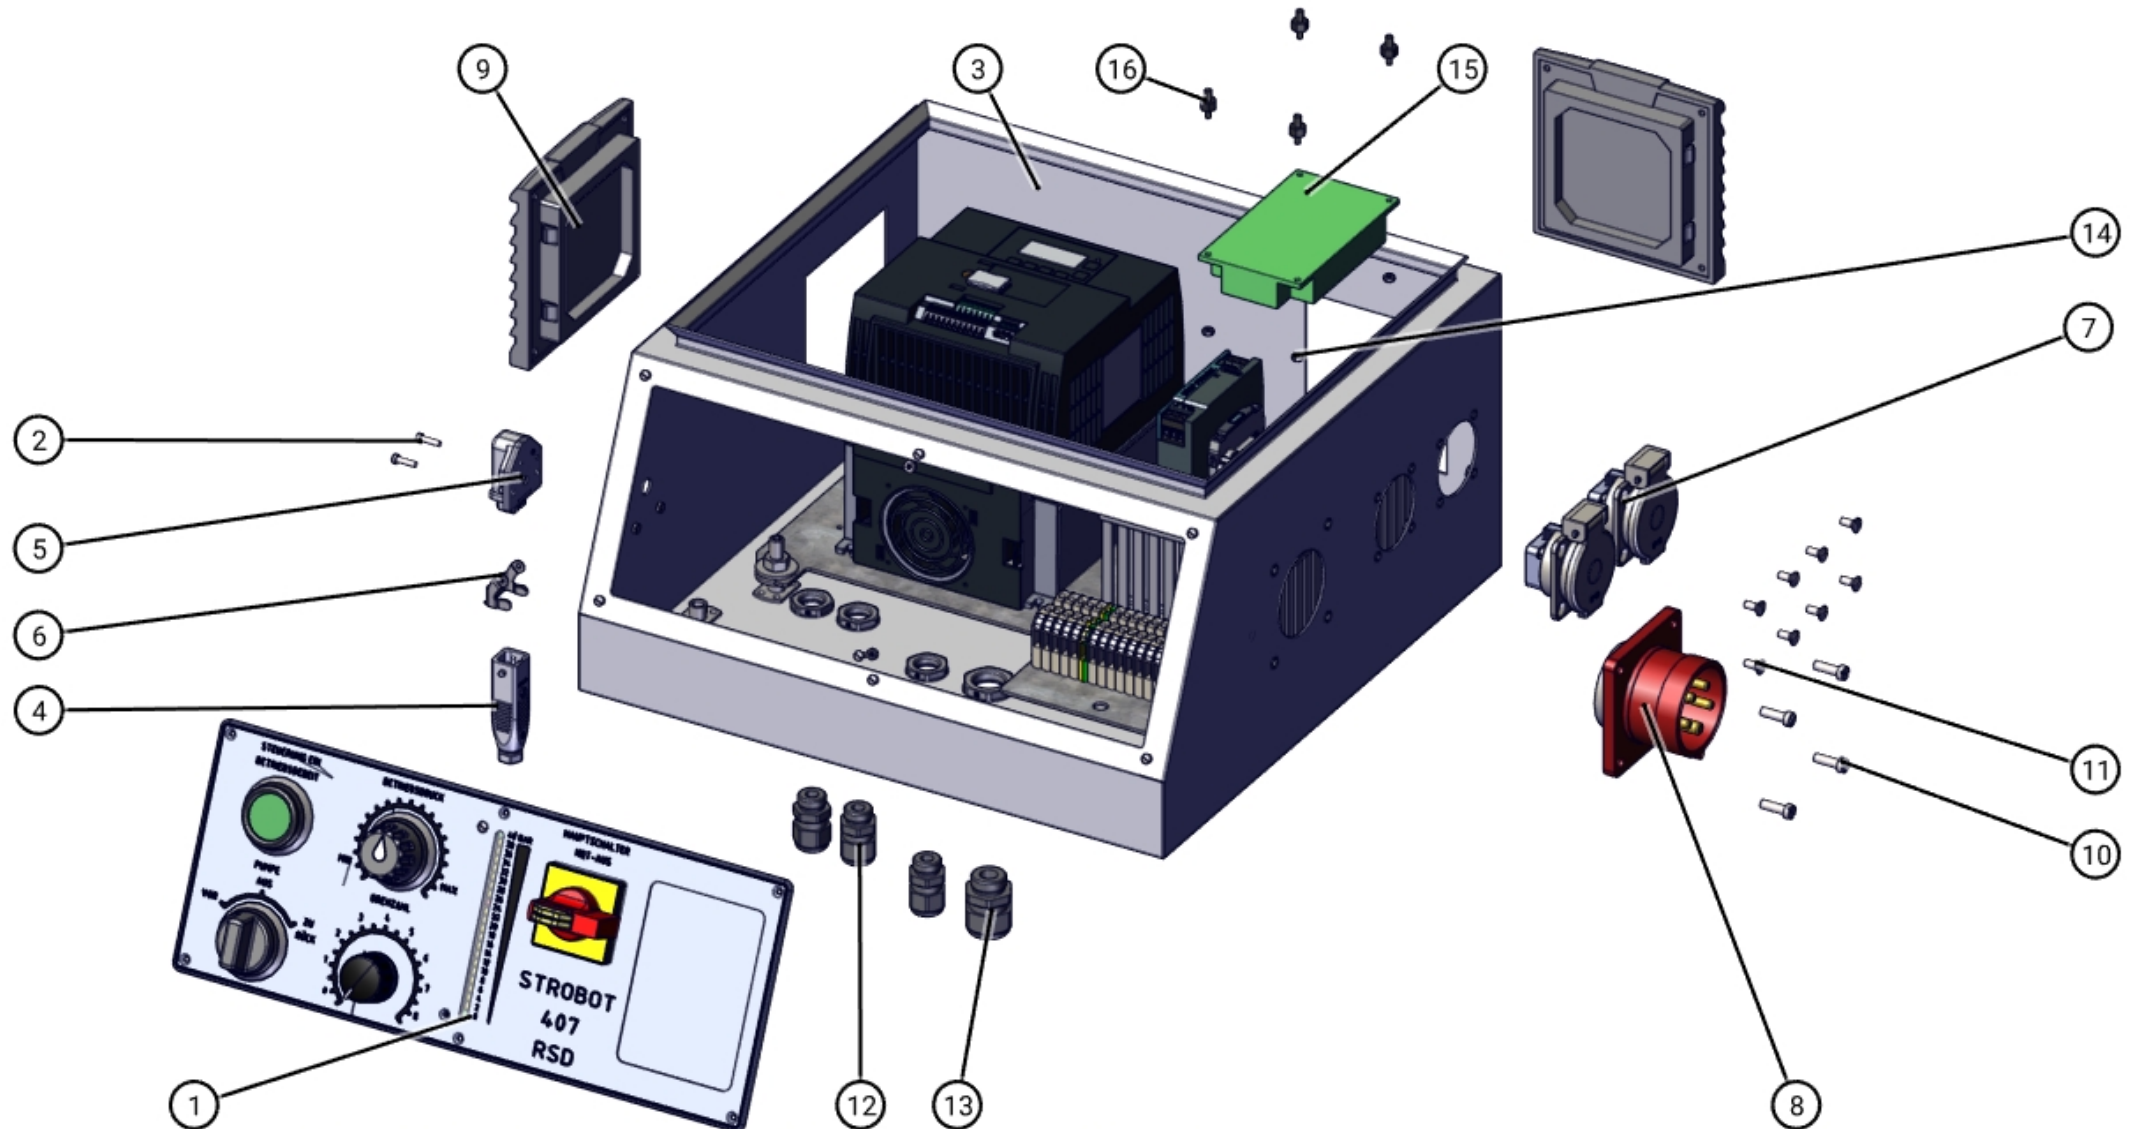

ID	ART. NR.	BESCHREIBUNG	SPEZIFIKATION	TEILEART	MENGE
1	405757	Bedienpult	407 RSD	Ersatzteil-Baugruppe	1
2	405802	Schlitzschraube	ISO 1207 - M3 x 12 - A2	Normteil	2
3	405938	Schaltschrank	40X	Ersatzteil	1
4	470367	Blindstecker		Ersatzteil	1
5	470557	Fernschaltsteckdose		Ersatzteil	1
6	476468	Sicherungsbügel		Ersatzteil	1
7	405003	Anbau-Steckdose		Ersatzteil	2
8	405614	Anbau-Stecker		Ersatzteil	1
9	405670	Austrittsfilter		Ersatzteil	2

ID	ART. NR.	BESCHREIBUNG	SPEZIFIKATION	TEILEART	MENGE
10	405803	Zylinderschraube	ISO 1207 - M5 x 16 - A2	Normteil	4
11	405804	Senkschraube	DIN 964 - M4 x 10 - A2	Normteil	8
12	432403	Kabelverschraubung	M16 x 1,5	Ersatzteil	3
13	432404	Kabelverschraubung	M20 x 1,5	Ersatzteil	1
14	405525	Sechskantmutter	DIN 934 - M3 - A2	Normteil	4
15	405646	Meßverstärker		Ersatzteil	1
16	405950	Abstandsbolzen		Ersatzteil	4