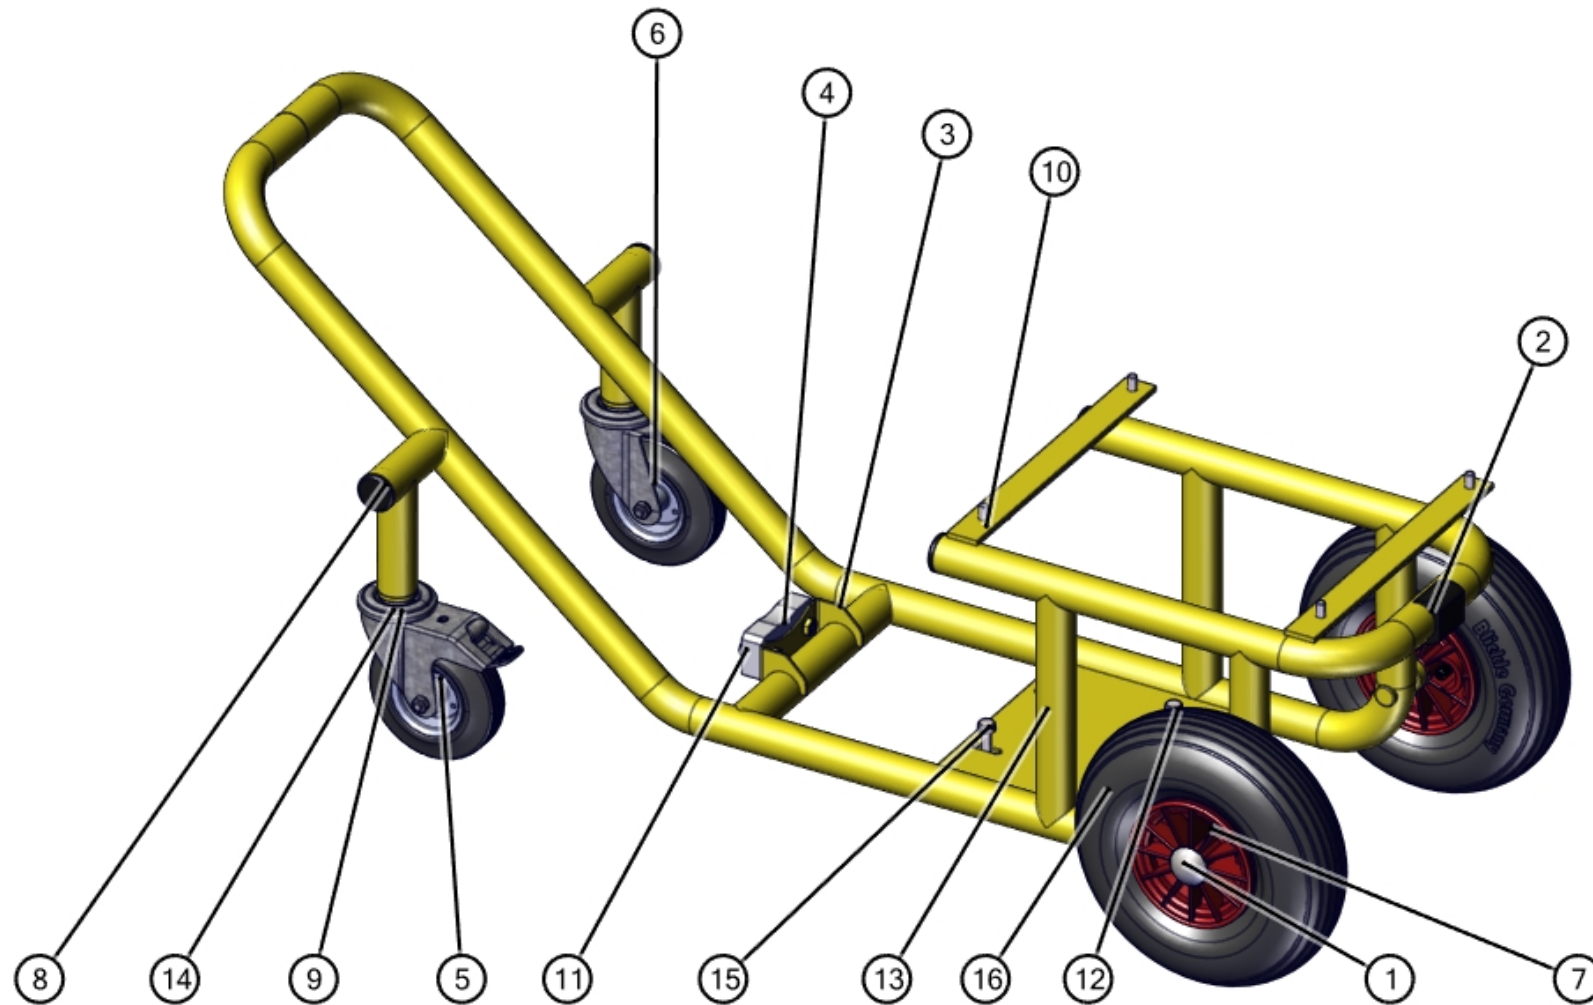

ID	ART. NR.	BESCHREIBUNG	SPEZIFIKATION	TEILEART	MENGE
1	111533027	Förderpumpe STROBOT	407 RSD 30	Ersatzteil-Baugruppe	1

ID	ART. NR.	BESCHREIBUNG	SPEZIFIKATION	TEILEART	MENGE
1	405672	Fahrgestell	40X	Ersatzteil-Baugruppe	1
2	405760	Schaltschrank	407 RSD	Ersatzteil-Baugruppe	1
3	406577	Druckstutzen	40X	Ersatzteil-Baugruppe	1
4	406589	Ansauggehäuse	40X	Ersatzteil	1
5	406662	Antrieb	407	Ersatzteil-Baugruppe	1
6	470371	Trichter	30 Liter	Ersatzteil-Baugruppe	1

ID	ART. NR.	BESCHREIBUNG	SPEZIFIKATION	TEILEART	MENGE
7	470514	Vorschnecke	40X	Verschleissstück	1
8	483264	Schneckenpumpe	EW40   FH40	Verschleissstück-Baugruppe	1
9	516234	Druckstutzenkabel		Ersatzteil-Baugruppe	1
10	529685	Sicherheitssensor		Ersatzteil-Baugruppe	1
11	405822	Spannungsversorgung		Ersatzteil-Baugruppe	1

ID	ART. NR.	BESCHREIBUNG	SPEZIFIKATION	TEILEART	MENGE
1	206447001	Schnellbefestiger	D 20	Ersatzteil	2
2	405127	Klemmschalengleiter	32 - 35	Ersatzteil	1
3	406134	Rahmen	40X	Ersatzteil	1
4	470126	Stütze	40X	Ersatzteil	1
5	470566	Lenkrolle	D 125 Feststellbremse	Ersatzteil	1
6	470567	Lenkrolle	D 125	Ersatzteil	1
7	470571	Luftrad	D 260	Ersatzteil	2
8	476660	Abdeckkappe	D 35	Ersatzteil	4
9	531942	Sechskantschraube	ISO 4017 - M12 x 35 - A2	Normteil	2

ID	ART. NR.	BESCHREIBUNG	SPEZIFIKATION	TEILEART	MENGE
1	405773	Betätiger	CST 30-1	Ersatzteil	1
2	470373	Dichtung		Ersatzteil	1
3	470561	Gewindestift	M8	Ersatzteil	4
4	470562	Dreikantgriff	M8	Ersatzteil	4
5	470563	Kunststoffschaaber		Ersatzteil	1
6	483832	Trichter	30 Liter	Ersatzteil	1