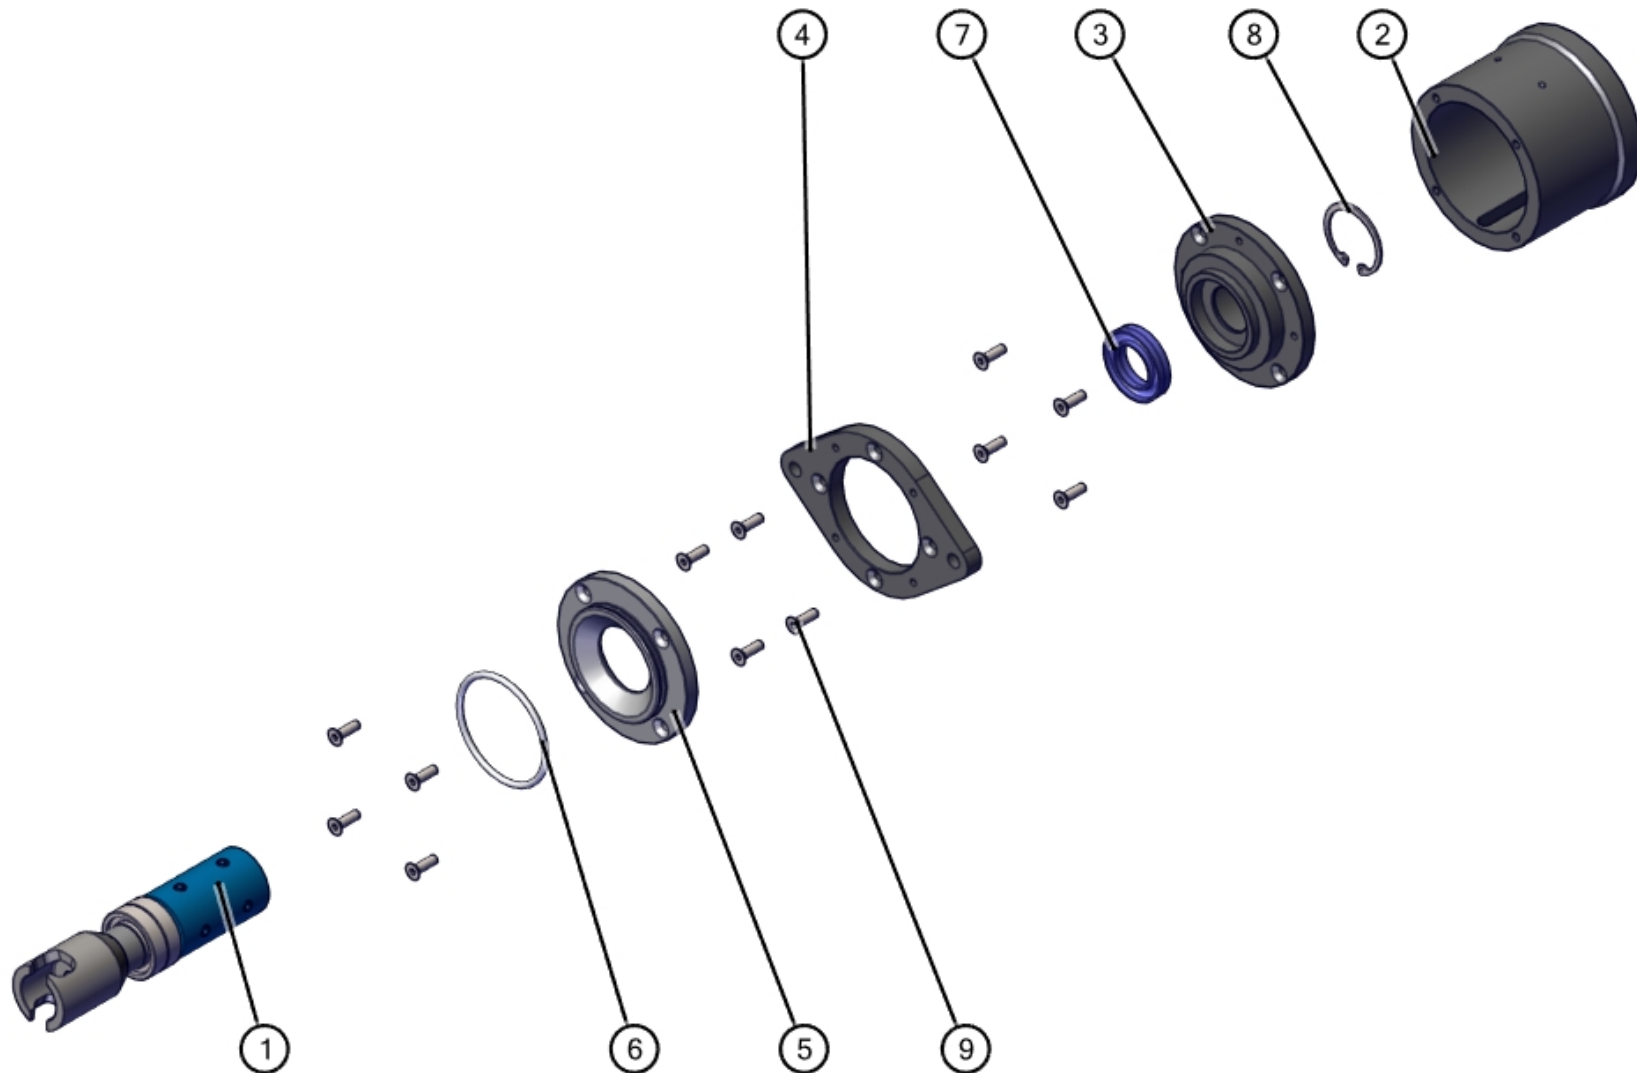

ID	ART. NR.	BESCHREIBUNG	SPEZIFIKATION	TEILEART	MENGE
1	406182	Abtriebsstrang	40X	Ersatzteil-Baugruppe	1
2	406581	Adapterhülse	40X	Ersatzteil	1
3	406582	Adapterflansch	40X	Ersatzteil	1
4	406583	Gewindeflansch	40X	Ersatzteil	1
5	406585	Getriebeflansch	40X	Ersatzteil	1

ID	ART. NR.	BESCHREIBUNG	SPEZIFIKATION	TEILEART	MENGE
6	470519	O-Ring	DIN 3771 - 72 x 4	Ersatzteil	1
7	523142	Wellendichtring	DIN 3760 - AU 30 x 50 x 10	Verschleissenteil	1
8	540226	Sicherungsring	DIN 472 - 47 x 1,75	Normteil	1
9	405997	Senkschraube	DIN 7991 - M6 x 20 - A2	Normteil	12