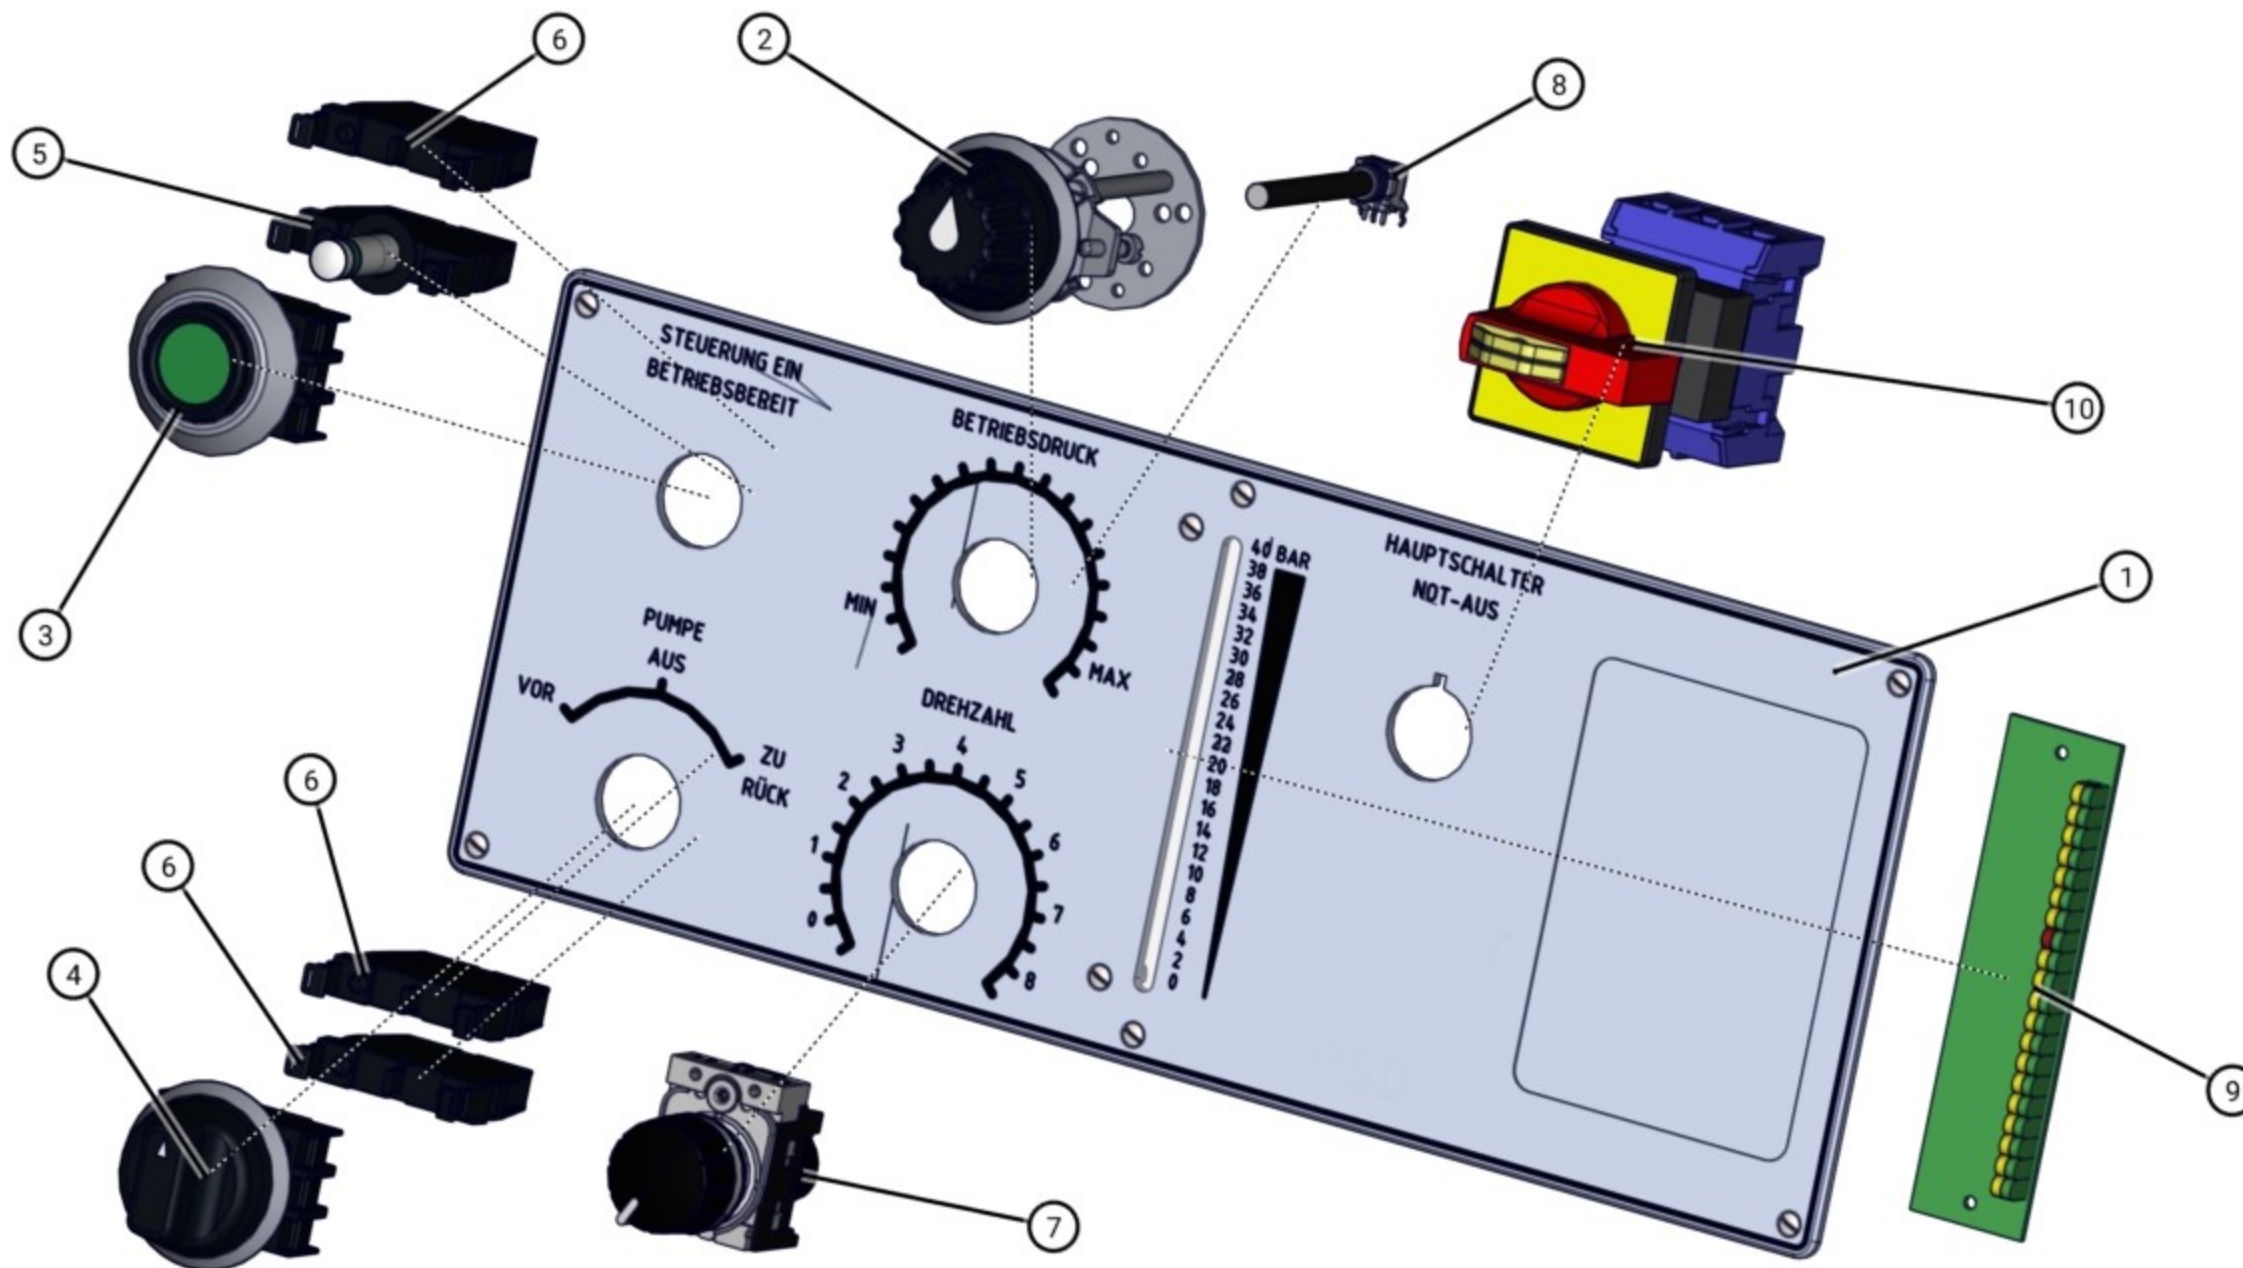

ID	Art.-Nr.	Beschreibung	Menge
1	405719	Bedienfeld	1
2	405693	Drehantrieb	1
3	405762	Leuchttaster	1

ID	Art.-Nr.	Beschreibung	Menge
4	405764	Wahlschalter	1
5	405769	Leuchtelement	1
6	405770	Kontaktelement	3

ID	Art.-Nr.	Beschreibung	Menge
7	407000	Potentiometer	1
8	470543	Potentiometer	1
9	470723	Leuchtbalkenanzeige	1

ID	Art.-Nr.	Beschreibung	Menge
10	484351	Hauptschalter	1