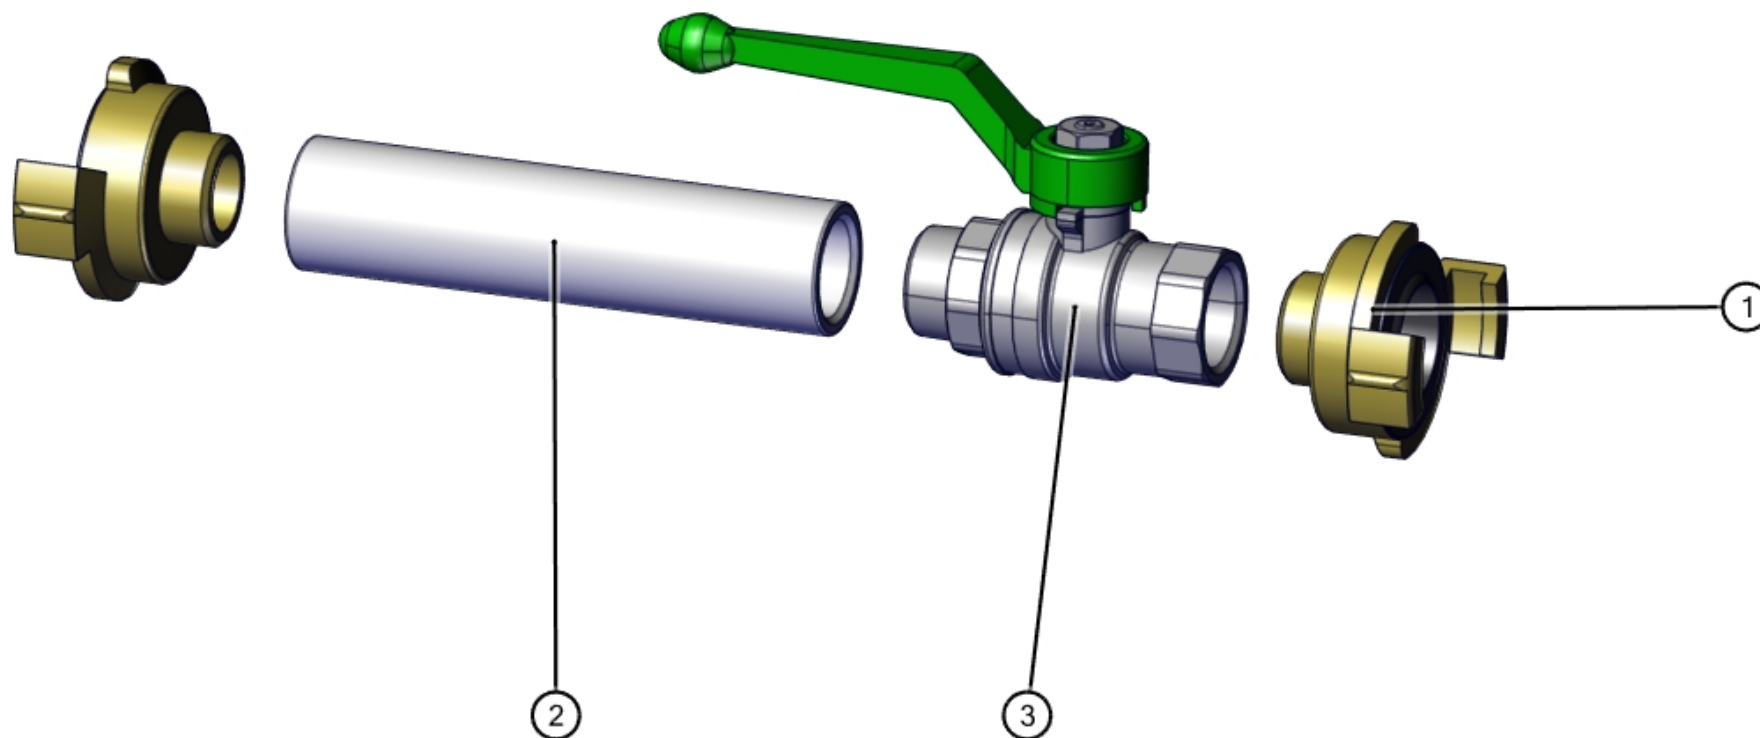

ID	ART. NR.	BESCHREIBUNG	SPEZIFIKATION	TEILEART	MENGE
1	471040	GEKA-Kupplung	G1/2" AG	Ersatzteil	2
2	529453	Handgriff	G1/2"	Ersatzteil	1

ID	ART. NR.	BESCHREIBUNG	SPEZIFIKATION	TEILEART	MENGE
3	529462	Kugelhahn	G1/2" IG/AG	Ersatzteil	1