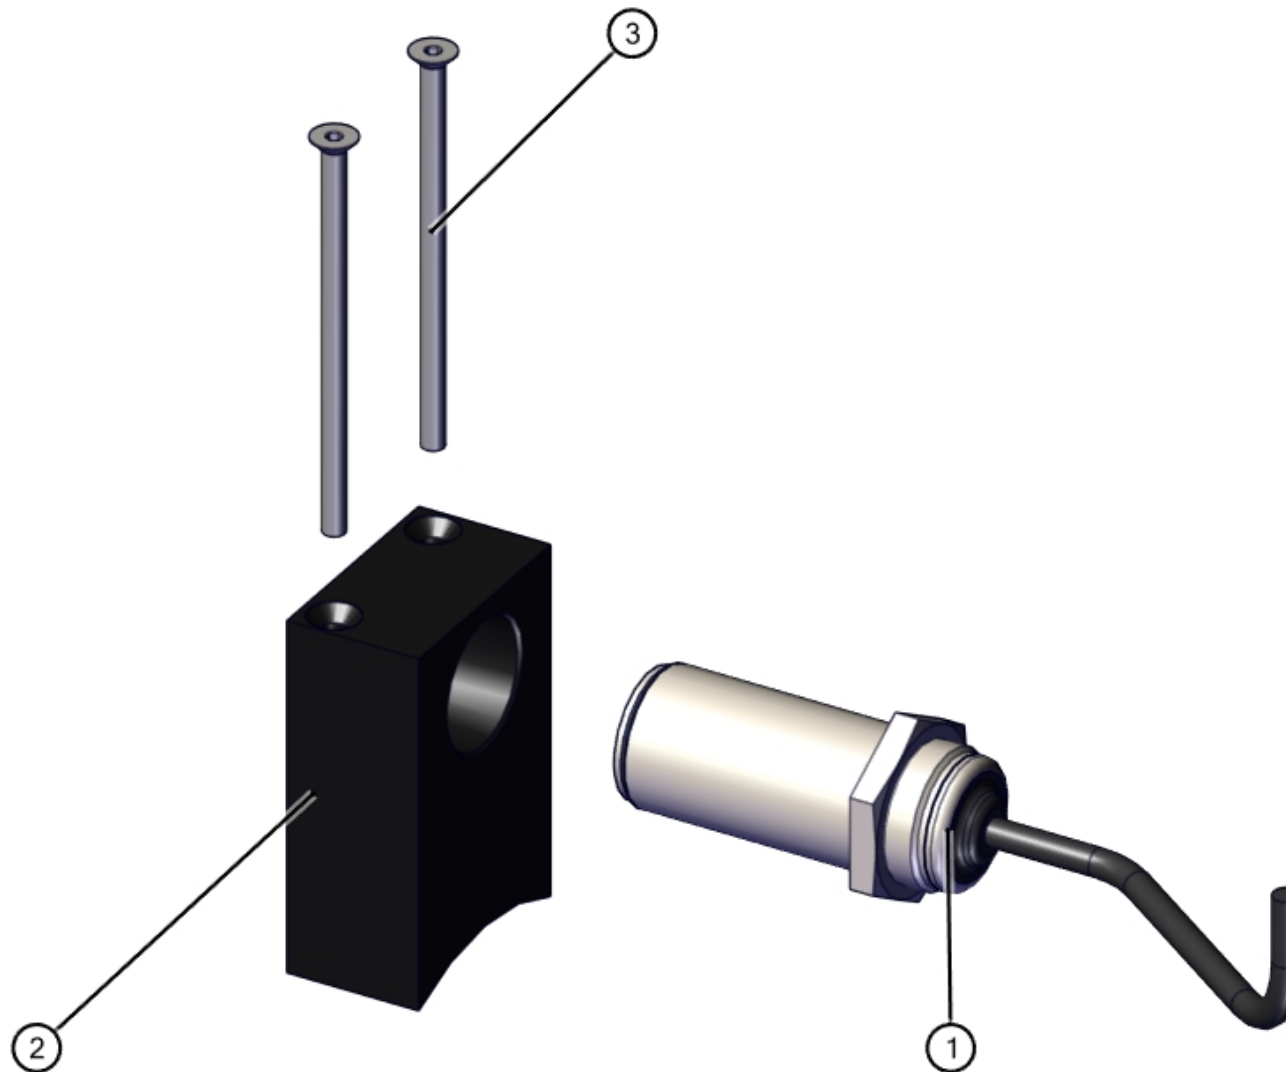

ID	ART. NR.	BESCHREIBUNG	SPEZIFIKATION	TEILEART	MENGE
1	500002	Doppelnippel		Ersatzteil	1
2	532429	Mörtelkupplung	MT 35	Ersatzteil	1

ID	ART. NR.	BESCHREIBUNG	SPEZIFIKATION	TEILEART	MENGE
1	405772	Sensor		Ersatzteil	1
2	529682	Sensorhalter		Ersatzteil	1