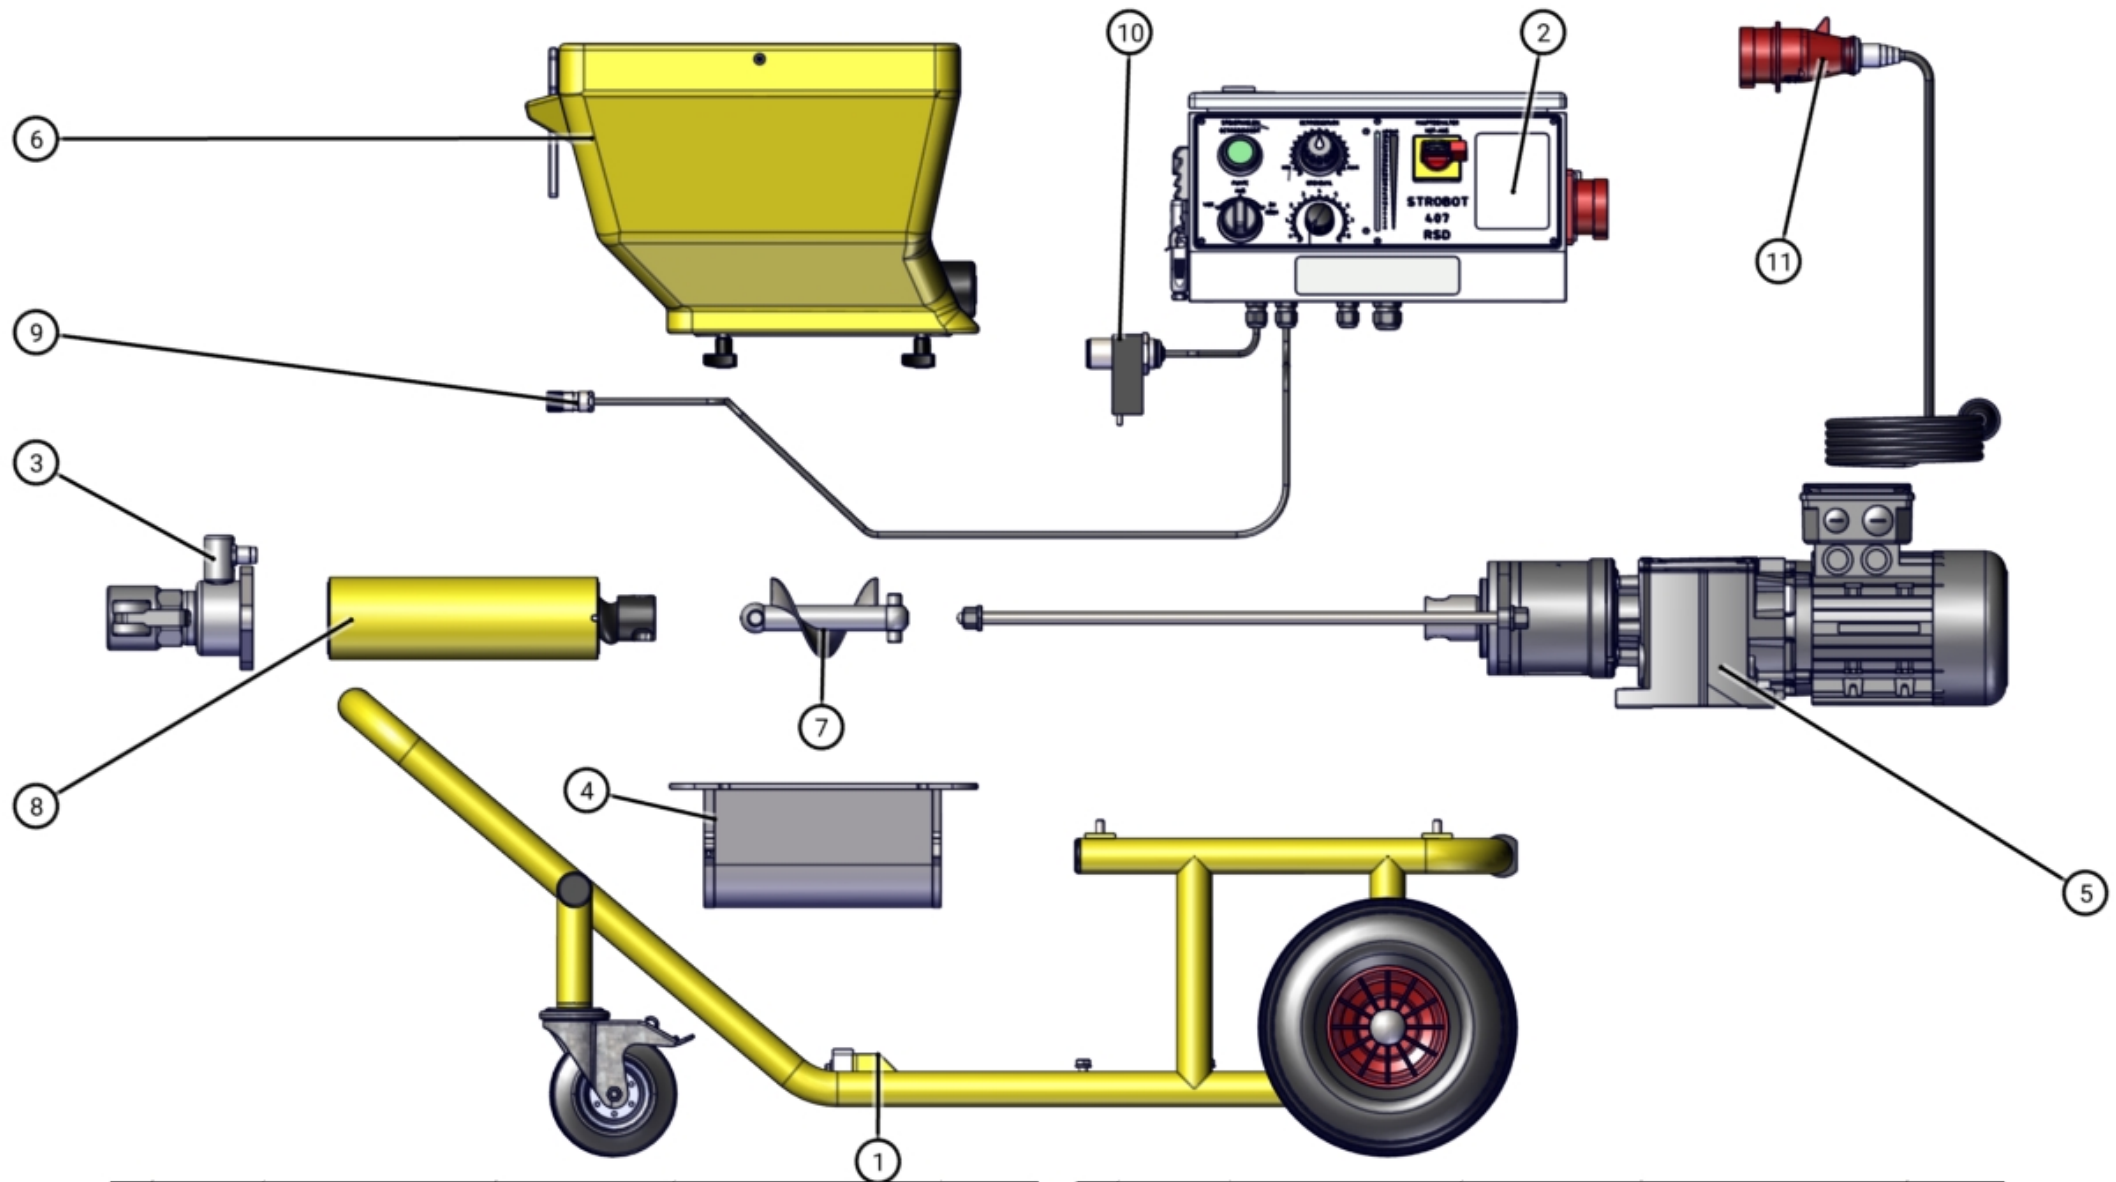

ID	ART. NR.	BESCHREIBUNG	SPEZIFIKATION	TEILEART	MENGE
1	111533027	Förderpumpe STROBOT	407 RSD 30	Ersatzteil-Baugruppe	1

ID	ART. NR.	BESCHREIBUNG	SPEZIFIKATION	TEILEART	MENGE
1	405672	Fahrgestell	40X	Ersatzteil-Baugruppe	1
2	405760	Schaltschrank	407 RSD	Ersatzteil-Baugruppe	1
3	406577	Druckstutzen	40X	Ersatzteil-Baugruppe	1
4	406589	Ansauggehäuse	40X	Ersatzteil	1
5	406662	Antrieb	407	Ersatzteil-Baugruppe	1
6	470371	Trichter	30 Liter	Ersatzteil-Baugruppe	1

ID	ART. NR.	BESCHREIBUNG	SPEZIFIKATION	TEILEART	MENGE
7	470514	Vorschnecke	40X	Verschleissstück	1
8	483264	Schneckenpumpe	EW40   FH40	Verschleissstück-Baugruppe	1
9	516234	Druckstutzenkabel		Ersatzteil-Baugruppe	1
10	529685	Sicherheitssensor		Ersatzteil-Baugruppe	1
11	405822	Spannungsversorgung		Ersatzteil-Baugruppe	1

ID	ART. NR.	BESCHREIBUNG	SPEZIFIKATION	TEILEART	MENGE
1	206447001	Schnellbefestiger	D 20	Ersatzteil	2
2	405127	Klemmschalengleiter	32 - 35	Ersatzteil	1
3	406134	Rahmen	40X	Ersatzteil	1
4	470126	Stütze	40X	Ersatzteil	1
5	470566	Lenkrolle	D 125 Feststellbremse	Ersatzteil	1
6	470567	Lenkrolle	D 125	Ersatzteil	1
7	470571	Luftrad	D 260	Ersatzteil	2
8	476660	Abdeckkappe	D 35	Ersatzteil	4
9	531942	Sechskantschraube	ISO 4017 - M12 x 35 - A2	Normteil	2

ID	ART. NR.	BESCHREIBUNG	SPEZIFIKATION	TEILEART	MENGE
1	405773	Betätiger	CST 30-1	Ersatzteil	1
2	470373	Dichtung		Ersatzteil	1
3	470561	Gewindestift	M8	Ersatzteil	4
4	470562	Dreikantgriff	M8	Ersatzteil	4
5	470563	Kunststoffschaaber		Ersatzteil	1
6	483832	Trichter	30 Liter	Ersatzteil	1