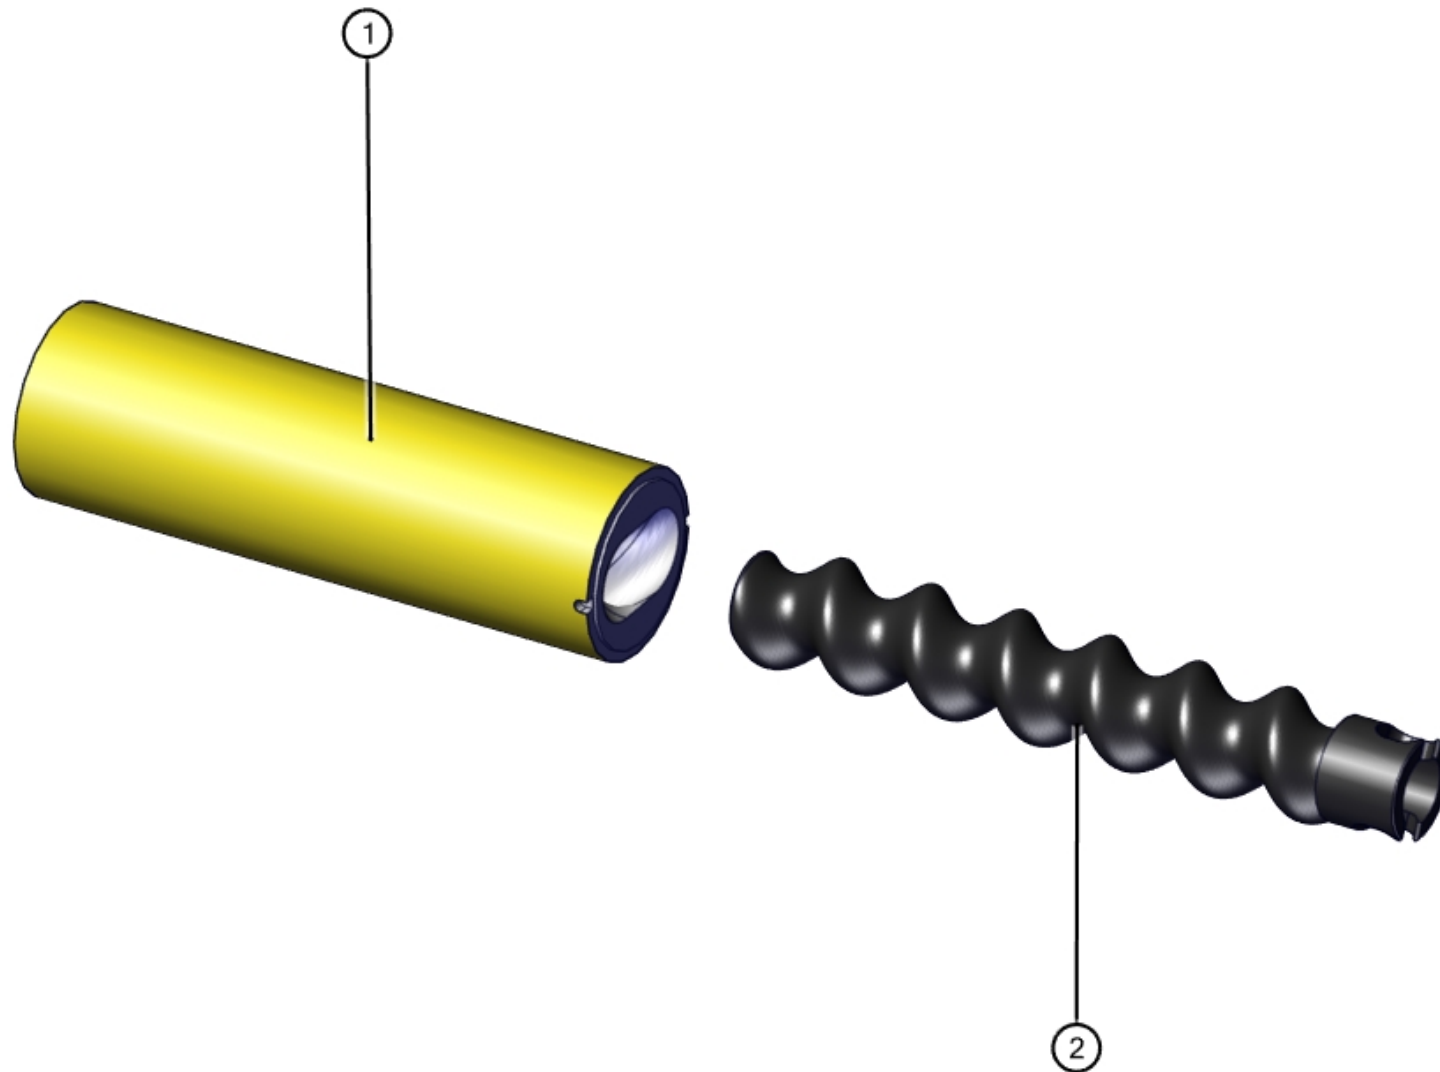

ID	ART. NR.	BESCHREIBUNG	SPEZIFIKATION	TEILEART	MENGE
1	463793	Stator	EW 40	Verschleissteil	1
2	506909	Rotor	FH 40	Verschleissteil	1