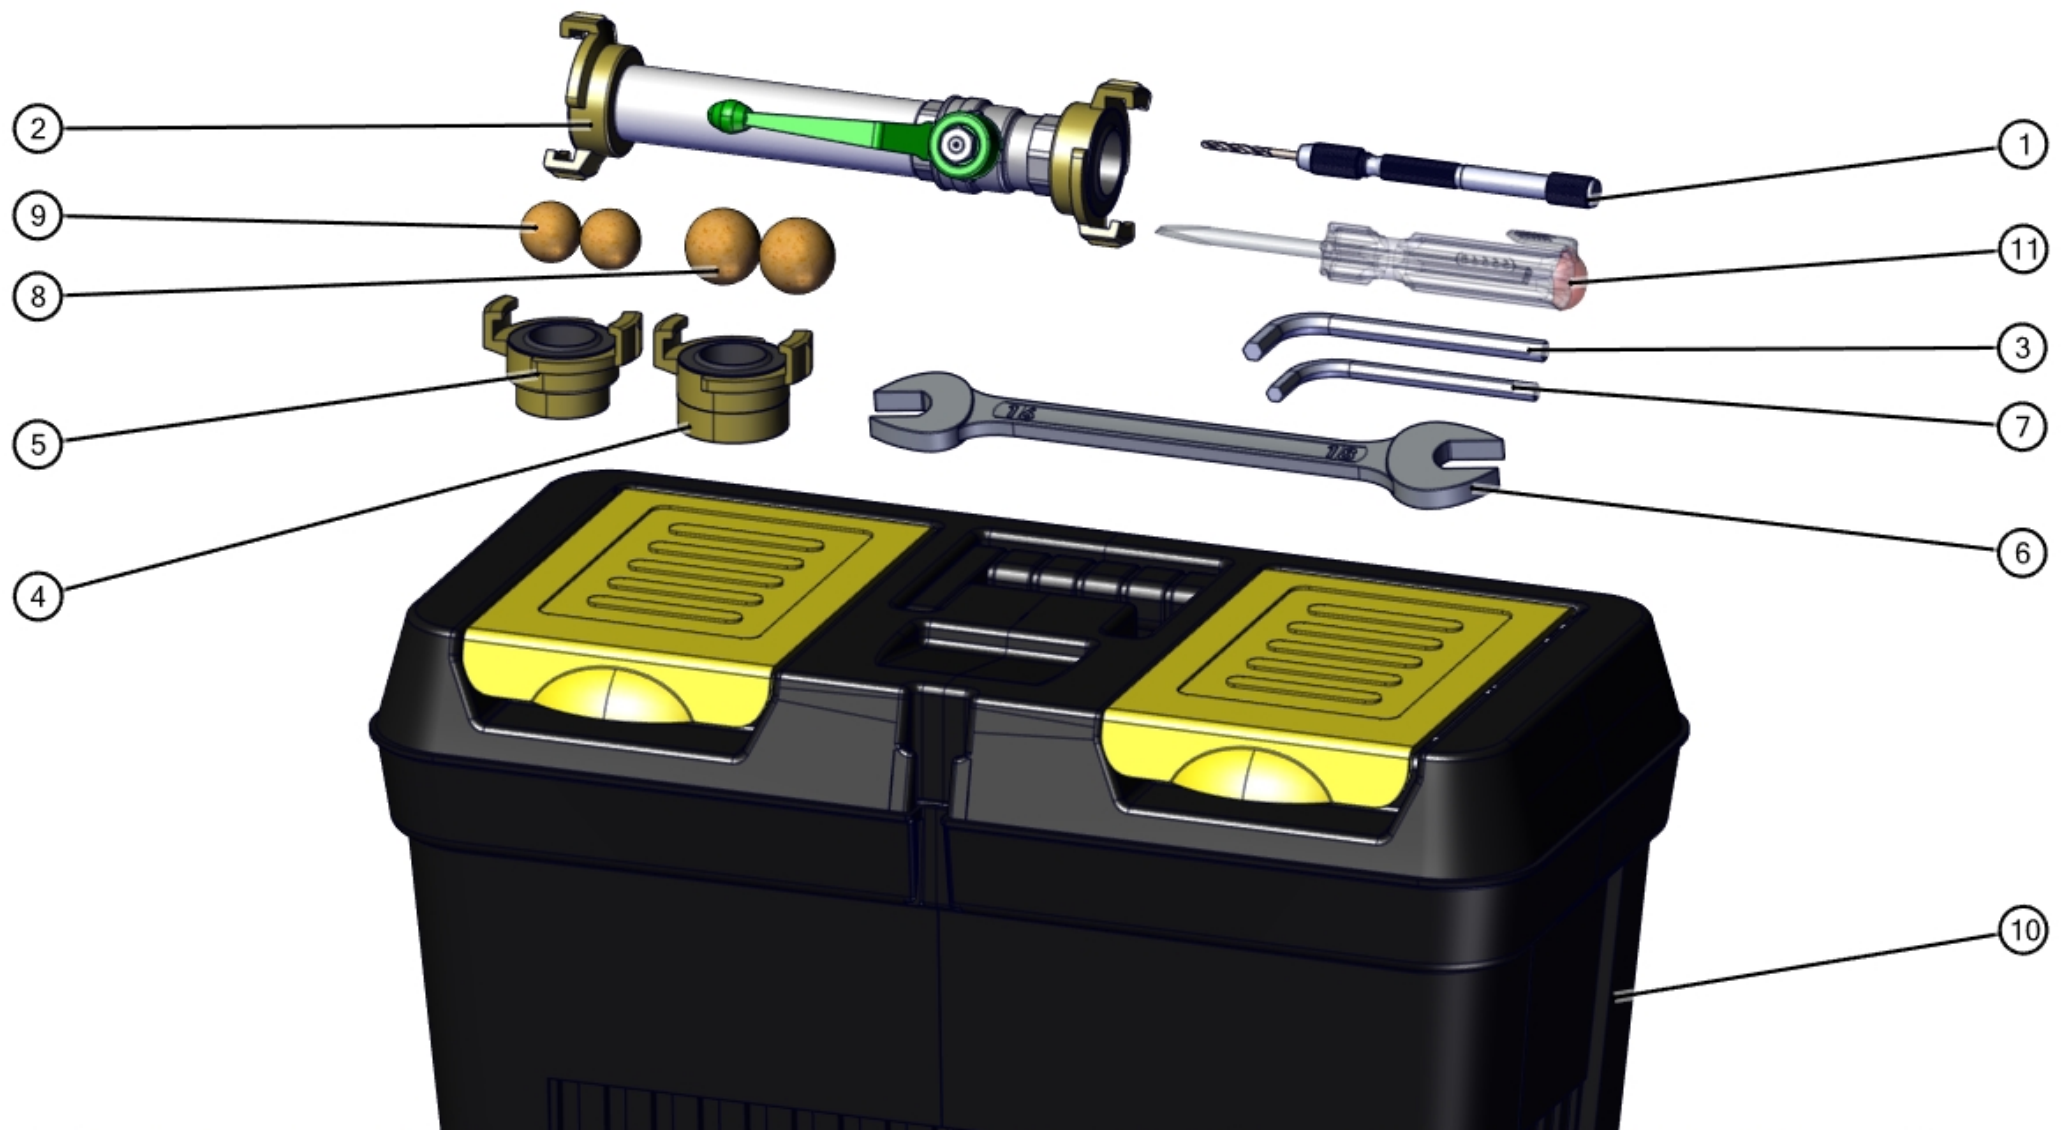

ID	ART. NR.	BESCHREIBUNG	SPEZIFIKATION	TEILEART	MENGE
1	470387	Düsenreiniger		Ersatzteil-Baugruppe	1
2	470570	Reinigungshahn		Ersatzteil-Baugruppe	1
3	121002	Inbusschlüssel		Ersatzteil	1
4	1391006	GEKA-Kupplung	1"	Ersatzteil	1
5	2311001	GEKA-Kupplung	3/4"	Ersatzteil	1
6	406618	Doppelmaulschlüssel		Ersatzteil	1

ID	ART. NR.	BESCHREIBUNG	SPEZIFIKATION	TEILEART	MENGE
7	41372001	Inbusschlüssel		Ersatzteil	1
8	429483	Schwammkugel	25	Verschleissteil	2
9	470376	Schwammkugel	20	Verschleissteil	2
10	470568	Werkzeugkoffer		Ersatzteil	1
11	530855	Phasenprüfer		Ersatzteil	1