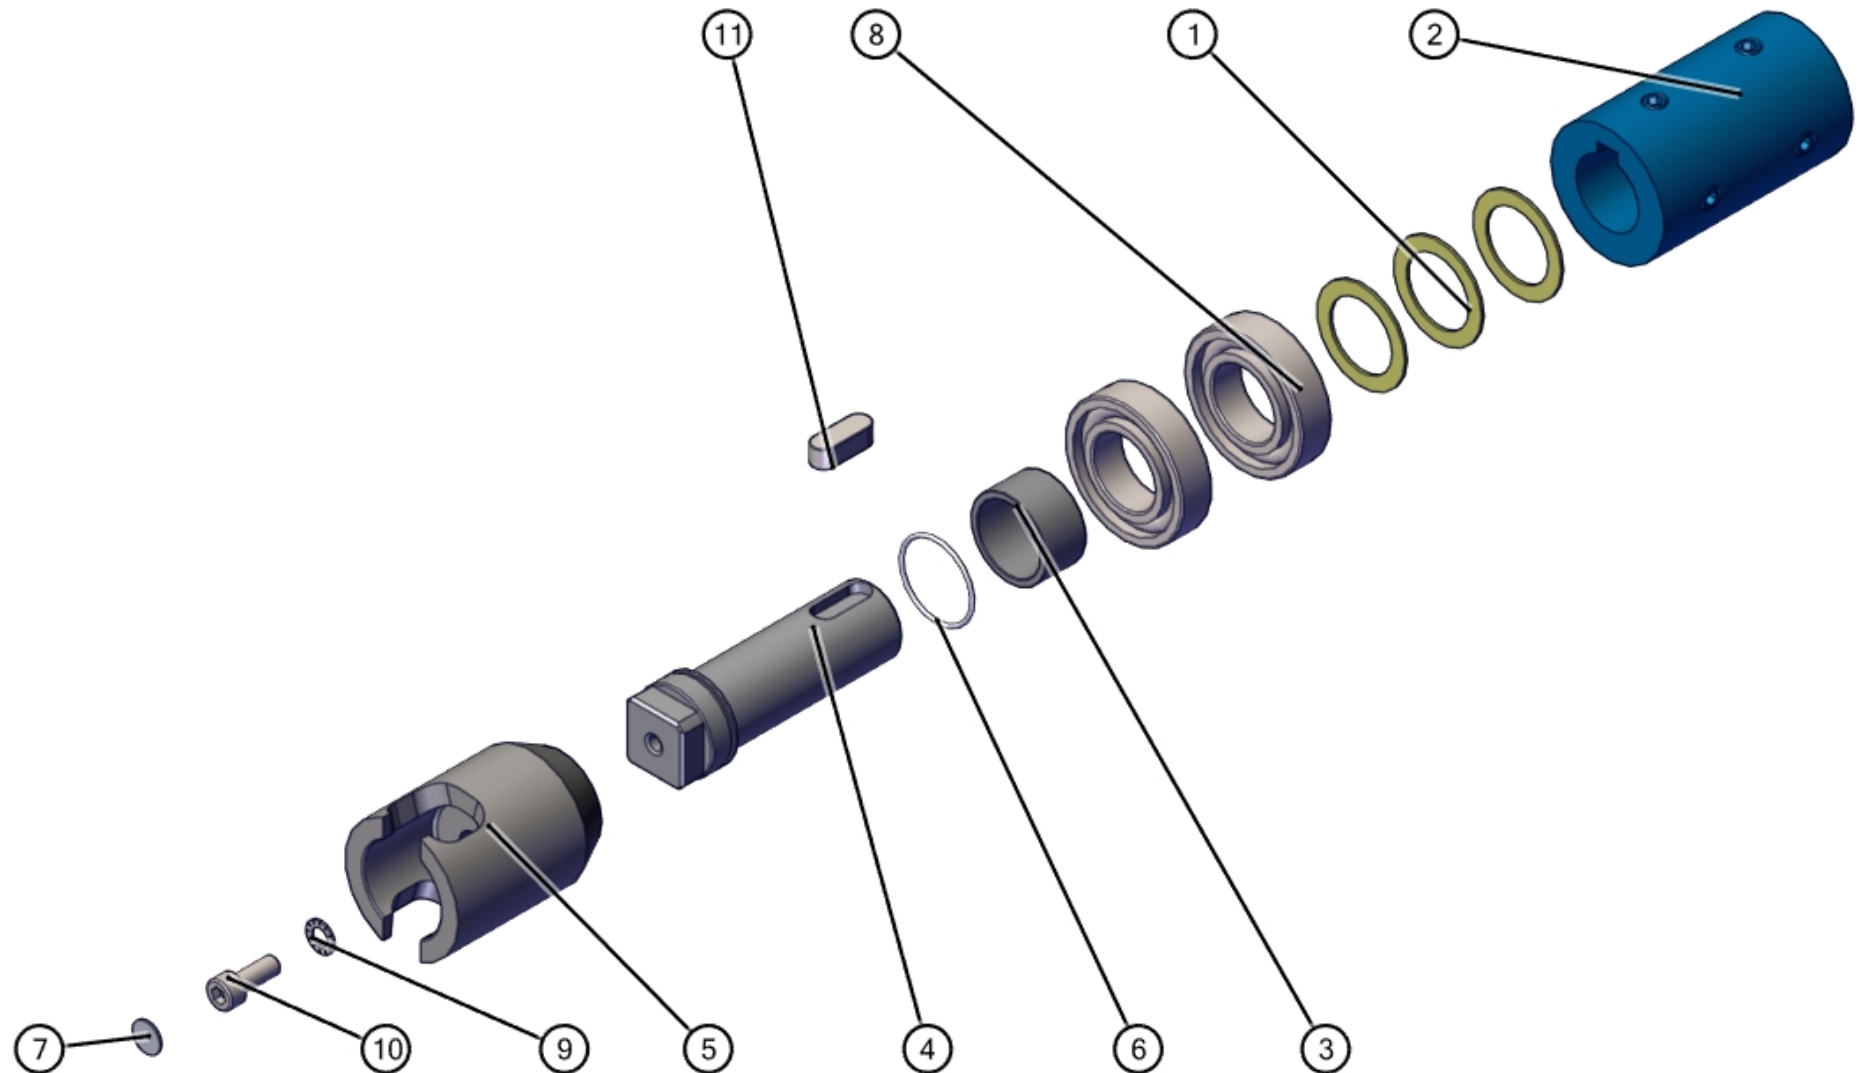

ID	ART. NR.	BESCHREIBUNG	SPEZIFIKATION	TEILEART	MENGE
1	405502	Paßscheibe	DIN 988 - 25 x 35 x 1,00	Ersatzteil	3
2	405635	Wellenkupplung	40X	Ersatzteil	1
3	405637	Innenring	25 x 30 x 16	Ersatzteil	1
4	406181	Abtriebswelle	40X	Ersatzteil	1
5	528725	Mitnehmerklaue	40X	Verschleissteil	1
6	528735	O-Ring	DIN 3771 - 27 x 1,3	Ersatzteil	1

ID	ART. NR.	BESCHREIBUNG	SPEZIFIKATION	TEILEART	MENGE
7	528738	Abdeckscheibe	40X	Verschleissteil	1
8	540224	Kugellager	DIN 625 - 6005 2RS - 25 x 47 x 12	Normteil	2
9	470002	Fächerscheibe	DIN 6798 - A 6,4 - A2	Normteil	1
10	530173	Innensechskantschraube	DIN 912 M6 x 16 - A2	Normteil	1
11	406184	Passfeder	DIN 6885 - A - 8 x 7 x 22	Normteil	1