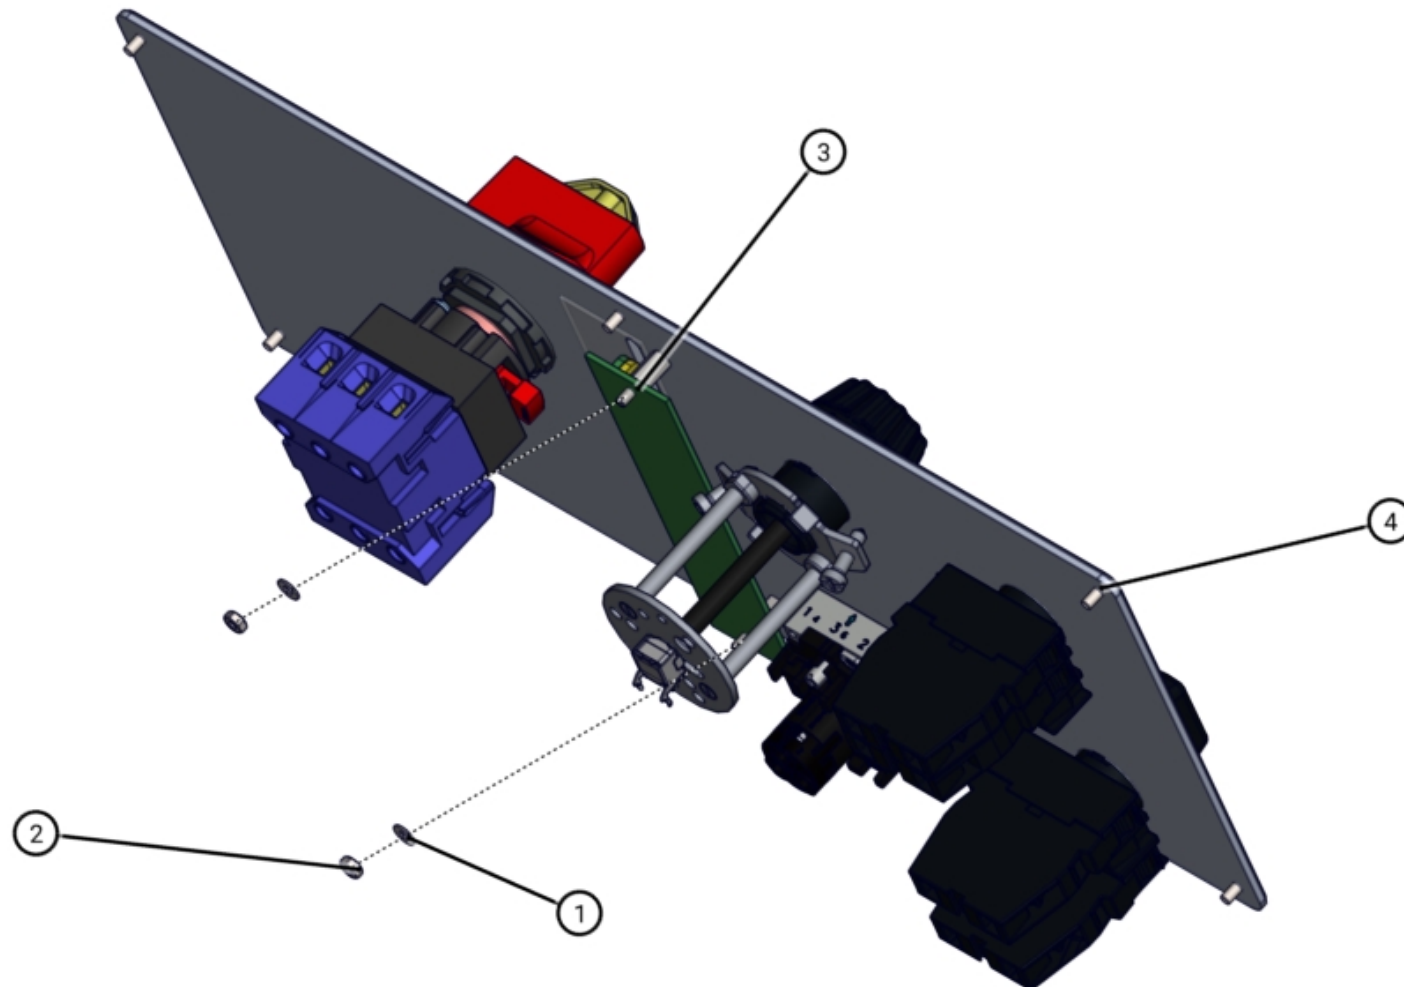

ID	Art.-Nr.	Beschreibung	Menge
1	405524	Scheibe	2
2	405525	Sechskantmutter	2

ID	Art.-Nr.	Beschreibung	Menge
3	405761	Abstandsbolzen	2
4	405808	Lintensenkschraube	8