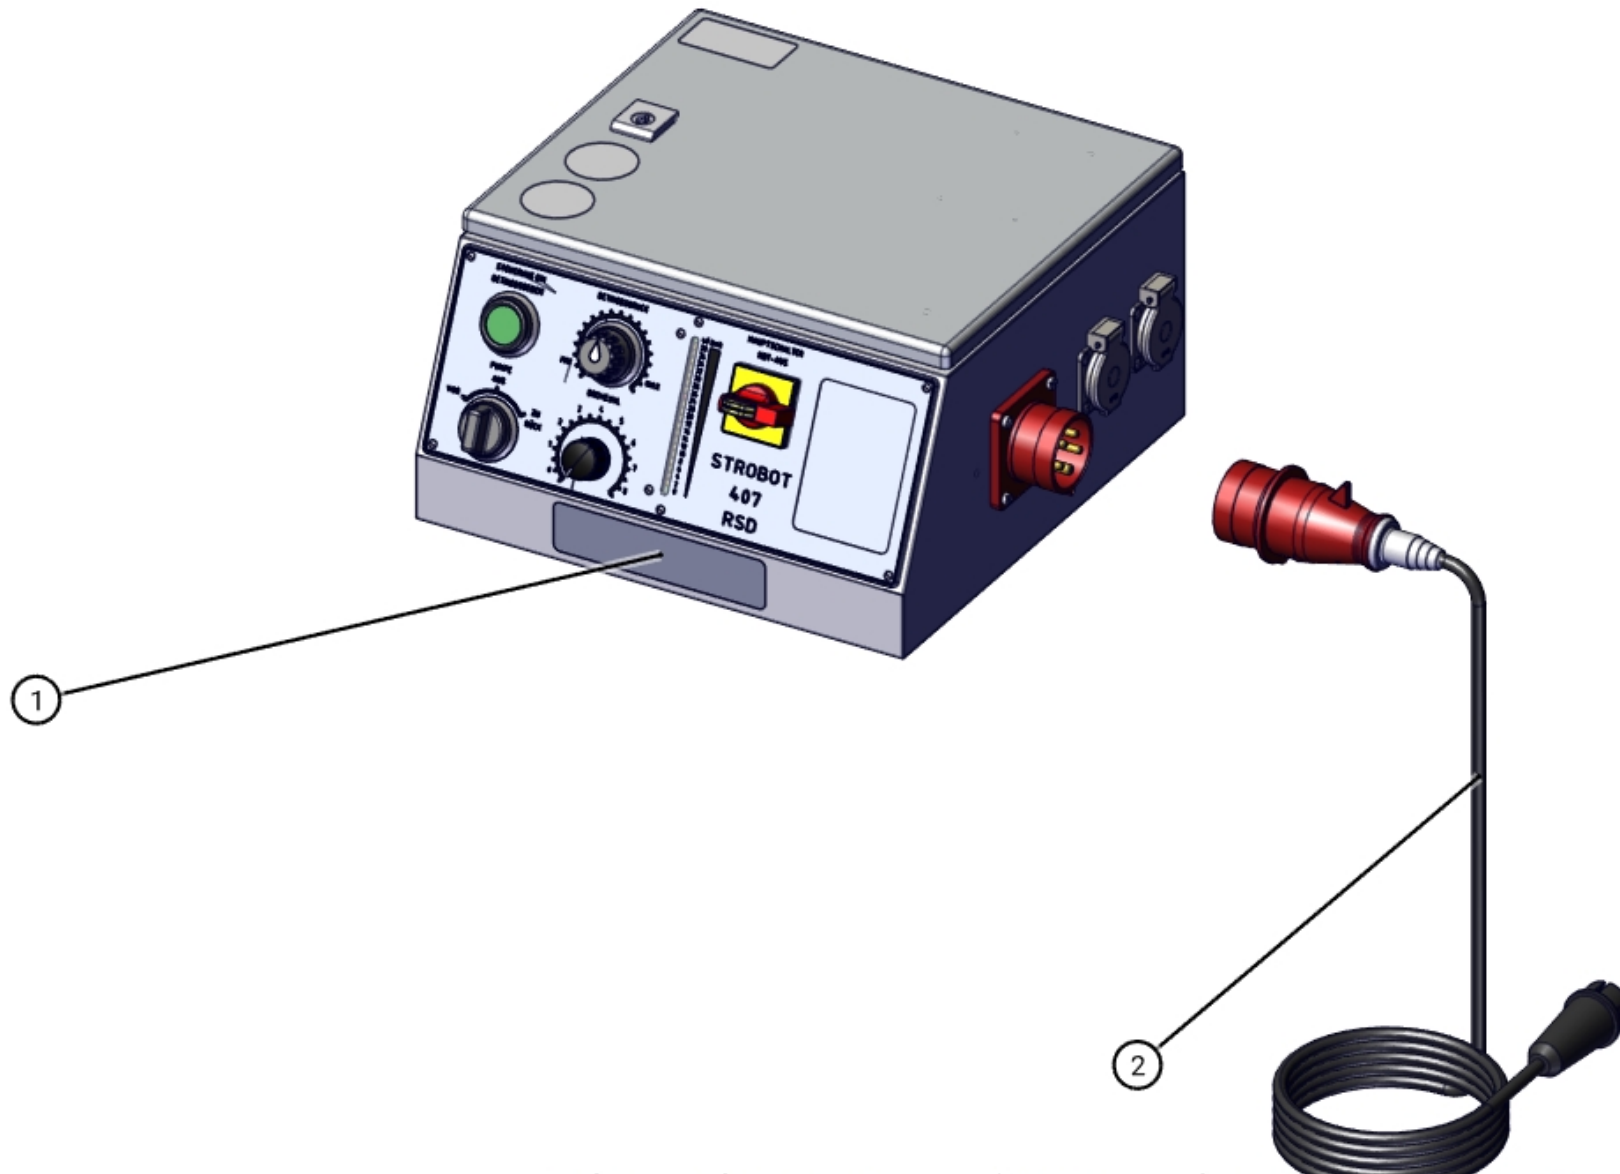

ID	ART. NR.	BESCHREIBUNG	SPEZIFIKATION	TEILEART	MENGE
1	405760	Schaltschrank	407 RSD	Ersatzteil-Baugruppe	1
2	405822	Spannungsversorgung		Ersatzteil-Baugruppe	1