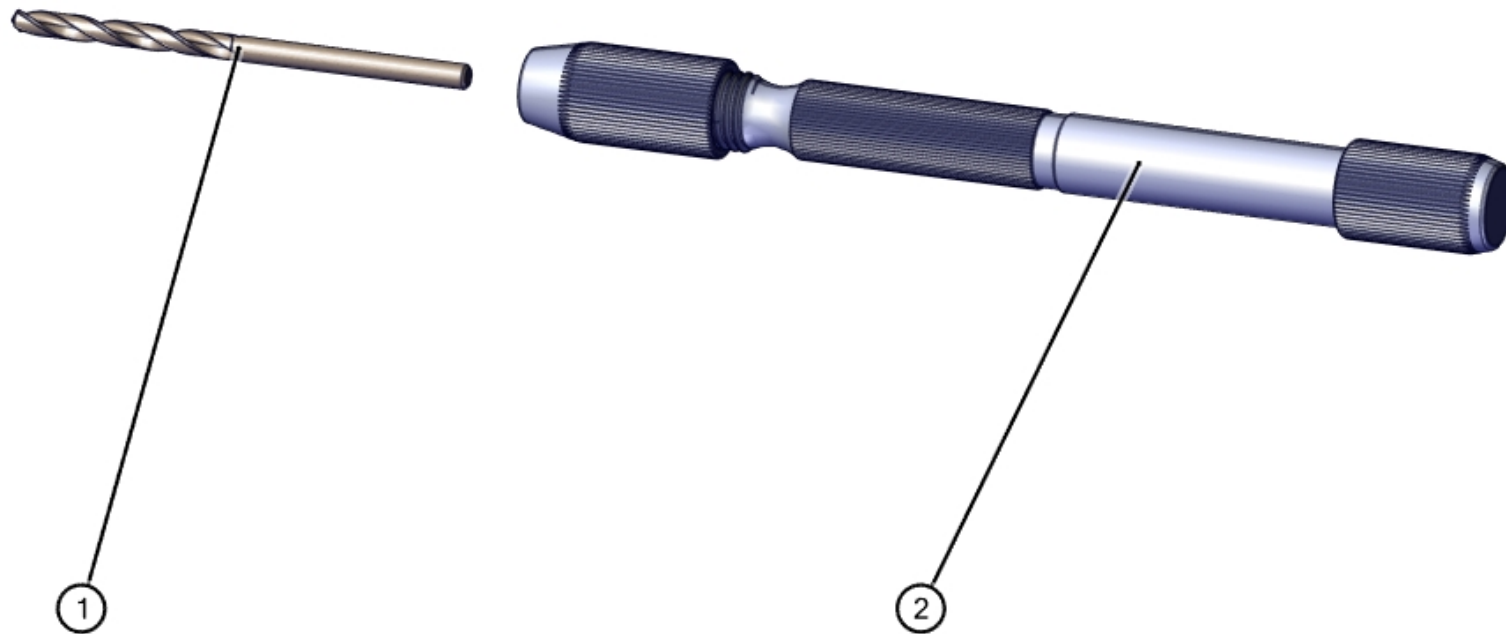

ID	ART. NR.	BESCHREIBUNG	SPEZIFIKATION	TEILEART	MENGE
1	470388	Düsenbohrer	Ø2,2mm	Ersatzteil	1
2	470389	Halter		Ersatzteil	1