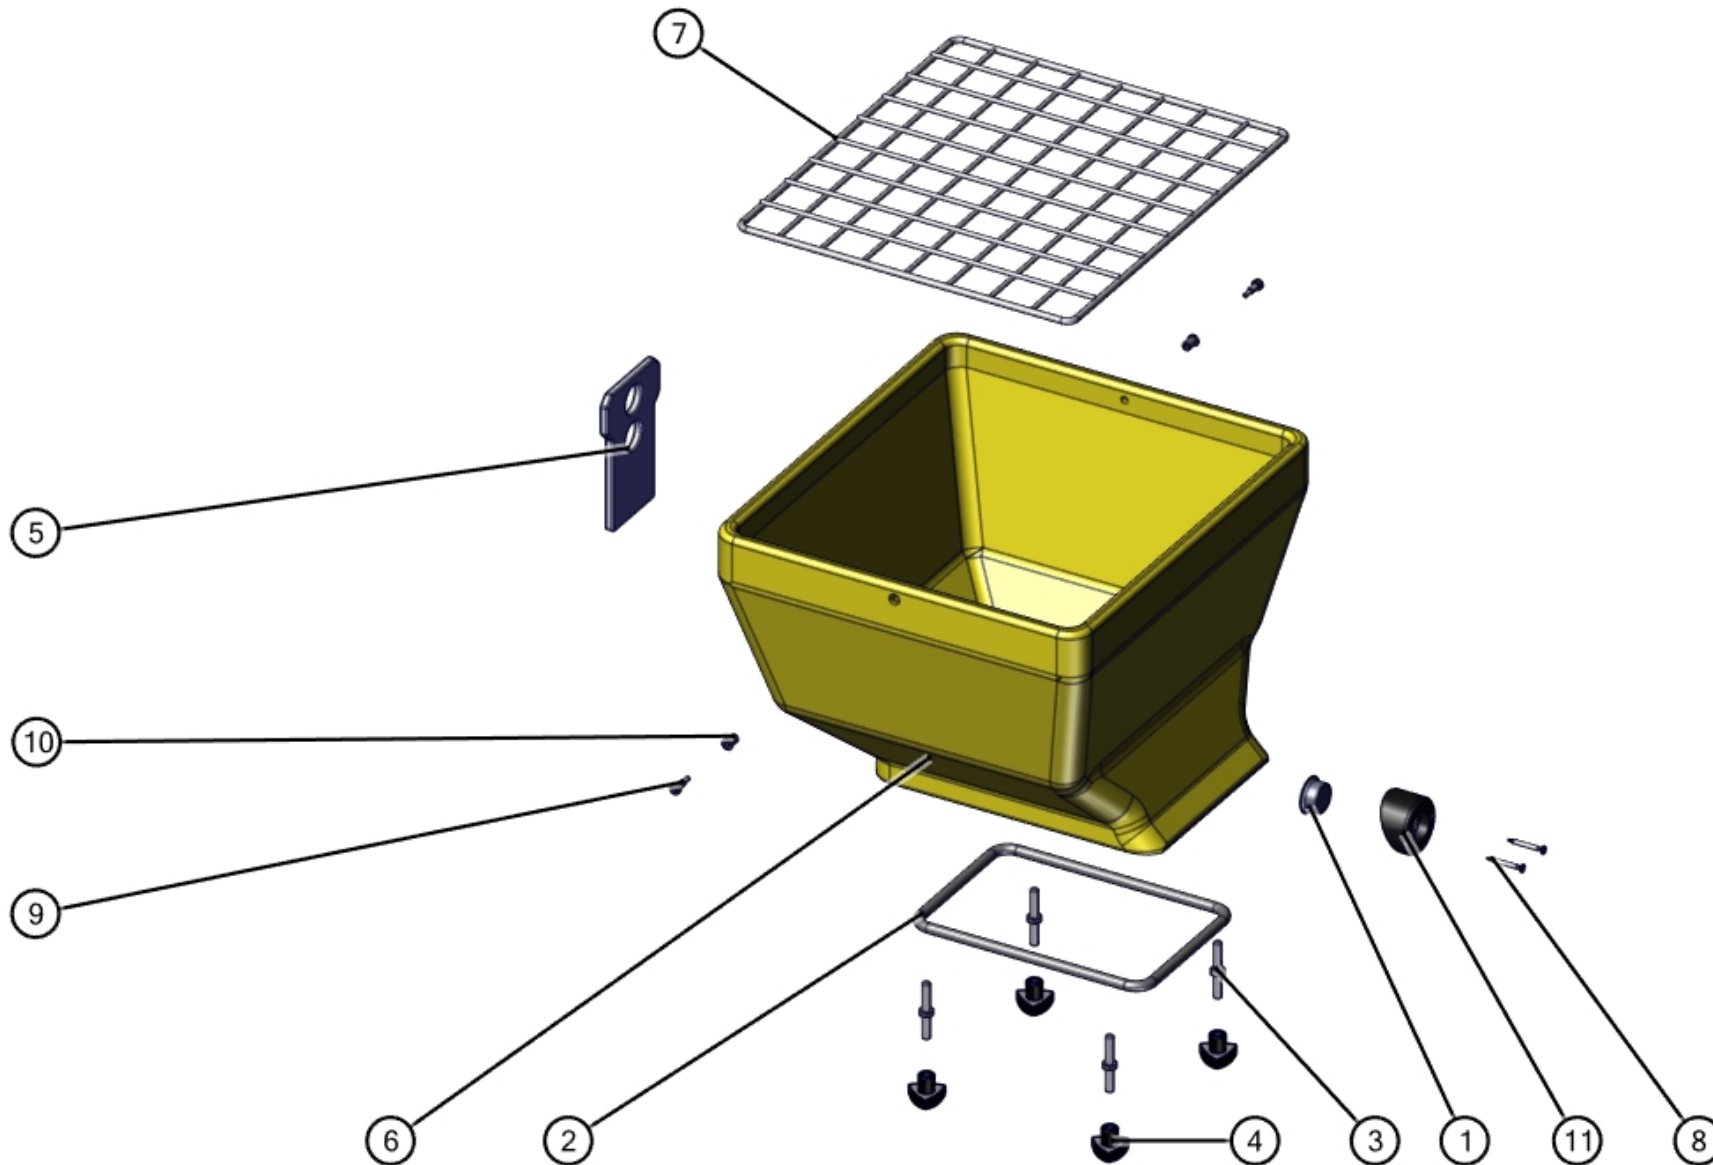

ID	ART. NR.	BESCHREIBUNG	SPEZIFIKATION	TEILEART	MENGE
1	111533027	Förderpumpe STROBOT	407 RSD 30	Ersatzteil-Baugruppe	1

ID	ART. NR.	BESCHREIBUNG	SPEZIFIKATION	TEILEART	MENGE
1	405672	Fahrgestell	40X	Ersatzteil-Baugruppe	1
2	405760	Schaltschrank	407 RSD	Ersatzteil-Baugruppe	1
3	406577	Druckstutzen	40X	Ersatzteil-Baugruppe	1
4	406589	Ansauggehäuse	40X	Ersatzteil	1
5	406662	Antrieb	407	Ersatzteil-Baugruppe	1
6	470371	Trichter	30 Liter	Ersatzteil-Baugruppe	1

ID	ART. NR.	BESCHREIBUNG	SPEZIFIKATION	TEILEART	MENGE
7	470514	Vorschnecke	40X	Verschleissstück	1
8	483264	Schneckenpumpe	EW40   FH40	Verschleissstück-Baugruppe	1
9	516234	Druckstutzenkabel		Ersatzteil-Baugruppe	1
10	529685	Sicherheitssensor		Ersatzteil-Baugruppe	1
11	405822	Spannungsversorgung		Ersatzteil-Baugruppe	1

ID	ART. NR.	BESCHREIBUNG	SPEZIFIKATION	TEILEART	MENGE
1	206447001	Schnellbefestiger	D 20	Ersatzteil	2
2	405127	Klemmschalengleiter	32 - 35	Ersatzteil	1
3	406134	Rahmen	40X	Ersatzteil	1
4	470126	Stütze	40X	Ersatzteil	1
5	470566	Lenkrolle	D 125 Feststellbremse	Ersatzteil	1
6	470567	Lenkrolle	D 125	Ersatzteil	1
7	470571	Luftrad	D 260	Ersatzteil	2
8	476660	Abdeckkappe	D 35	Ersatzteil	4
9	531942	Sechskantschraube	ISO 4017 - M12 x 35 - A2	Normteil	2

ID	ART. NR.	BESCHREIBUNG	SPEZIFIKATION	TEILEART	MENGE
1	405773	Betätiger	CST 30-1	Ersatzteil	1
2	470373	Dichtung		Ersatzteil	1
3	470561	Gewindestift	M8	Ersatzteil	4
4	470562	Dreikantgriff	M8	Ersatzteil	4
5	470563	Kunststoffschaaber		Ersatzteil	1
6	483832	Trichter	30 Liter	Ersatzteil	1