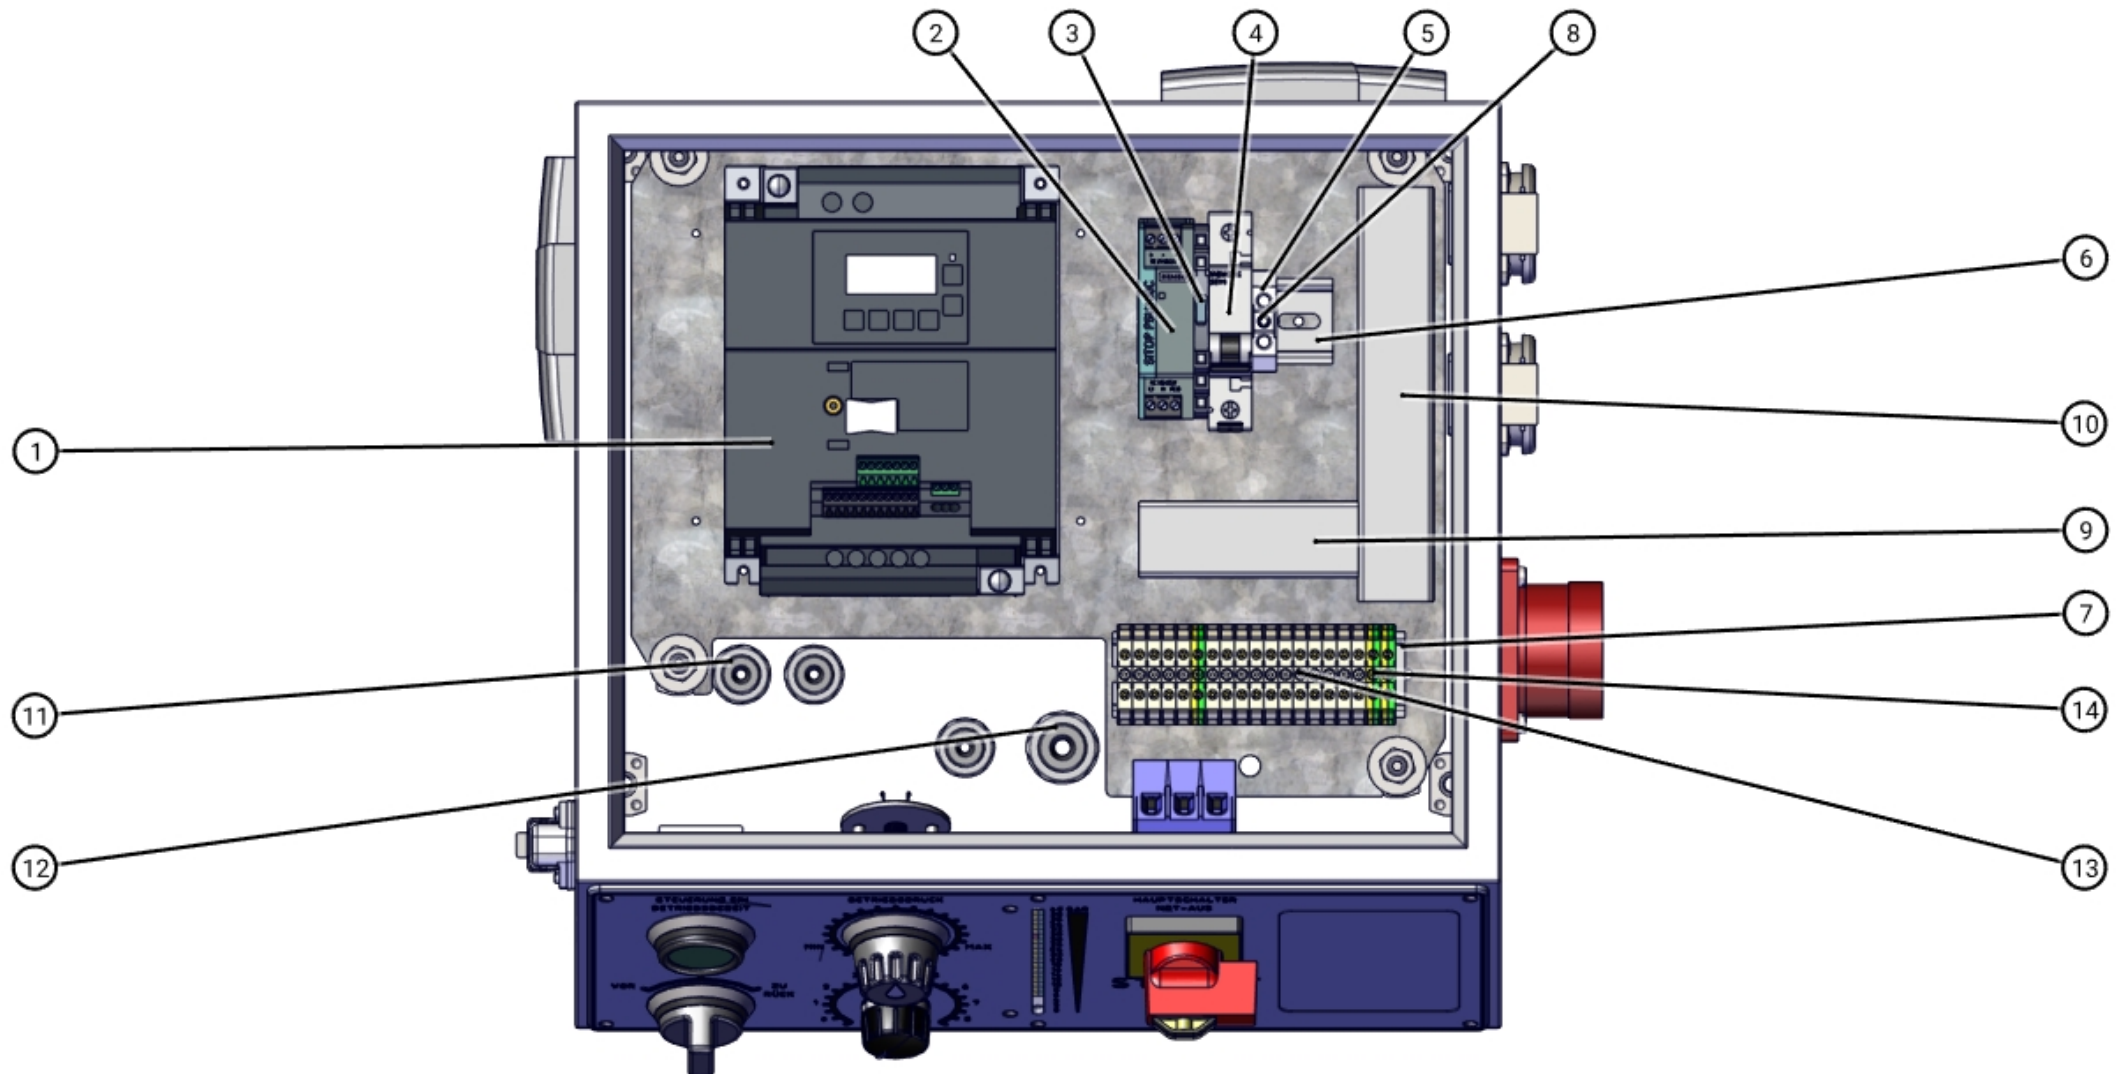

ID	ART. NR.	BESCHREIBUNG	SPEZIFIKATION	TEILEART	MENGE
1	405682	Frequenzumrichter	3 kW	Ersatzteil	1
2	405683	Spannungsversorgung		Ersatzteil	1
3	405687	Ausgangskoppler		Ersatzteil	1
4	405688	Leistungsschutzschalter		Ersatzteil	1
5	405692	Sicherungsklemme		Ersatzteil	1
6	405781	Hutschiene		Ersatzteil	1
7	405782	Hutschiene		Ersatzteil	1
8	405789	Feinsicherung		Ersatzteil	1

ID	ART. NR.	BESCHREIBUNG	SPEZIFIKATION	TEILEART	MENGE
9	405785	Verdrahtungskanal		Ersatzteil	1
10	405786	Verdrahtungskanal		Ersatzteil	1
11	405741	Gegenmutter	M16 x 1,5	Ersatzteil	3
12	405742	Gegenmutter	M20 x 1,5	Ersatzteil	1
13	405690	Durchgangsklemme		Ersatzteil	16
14	405691	PE-Klemme		Ersatzteil	3