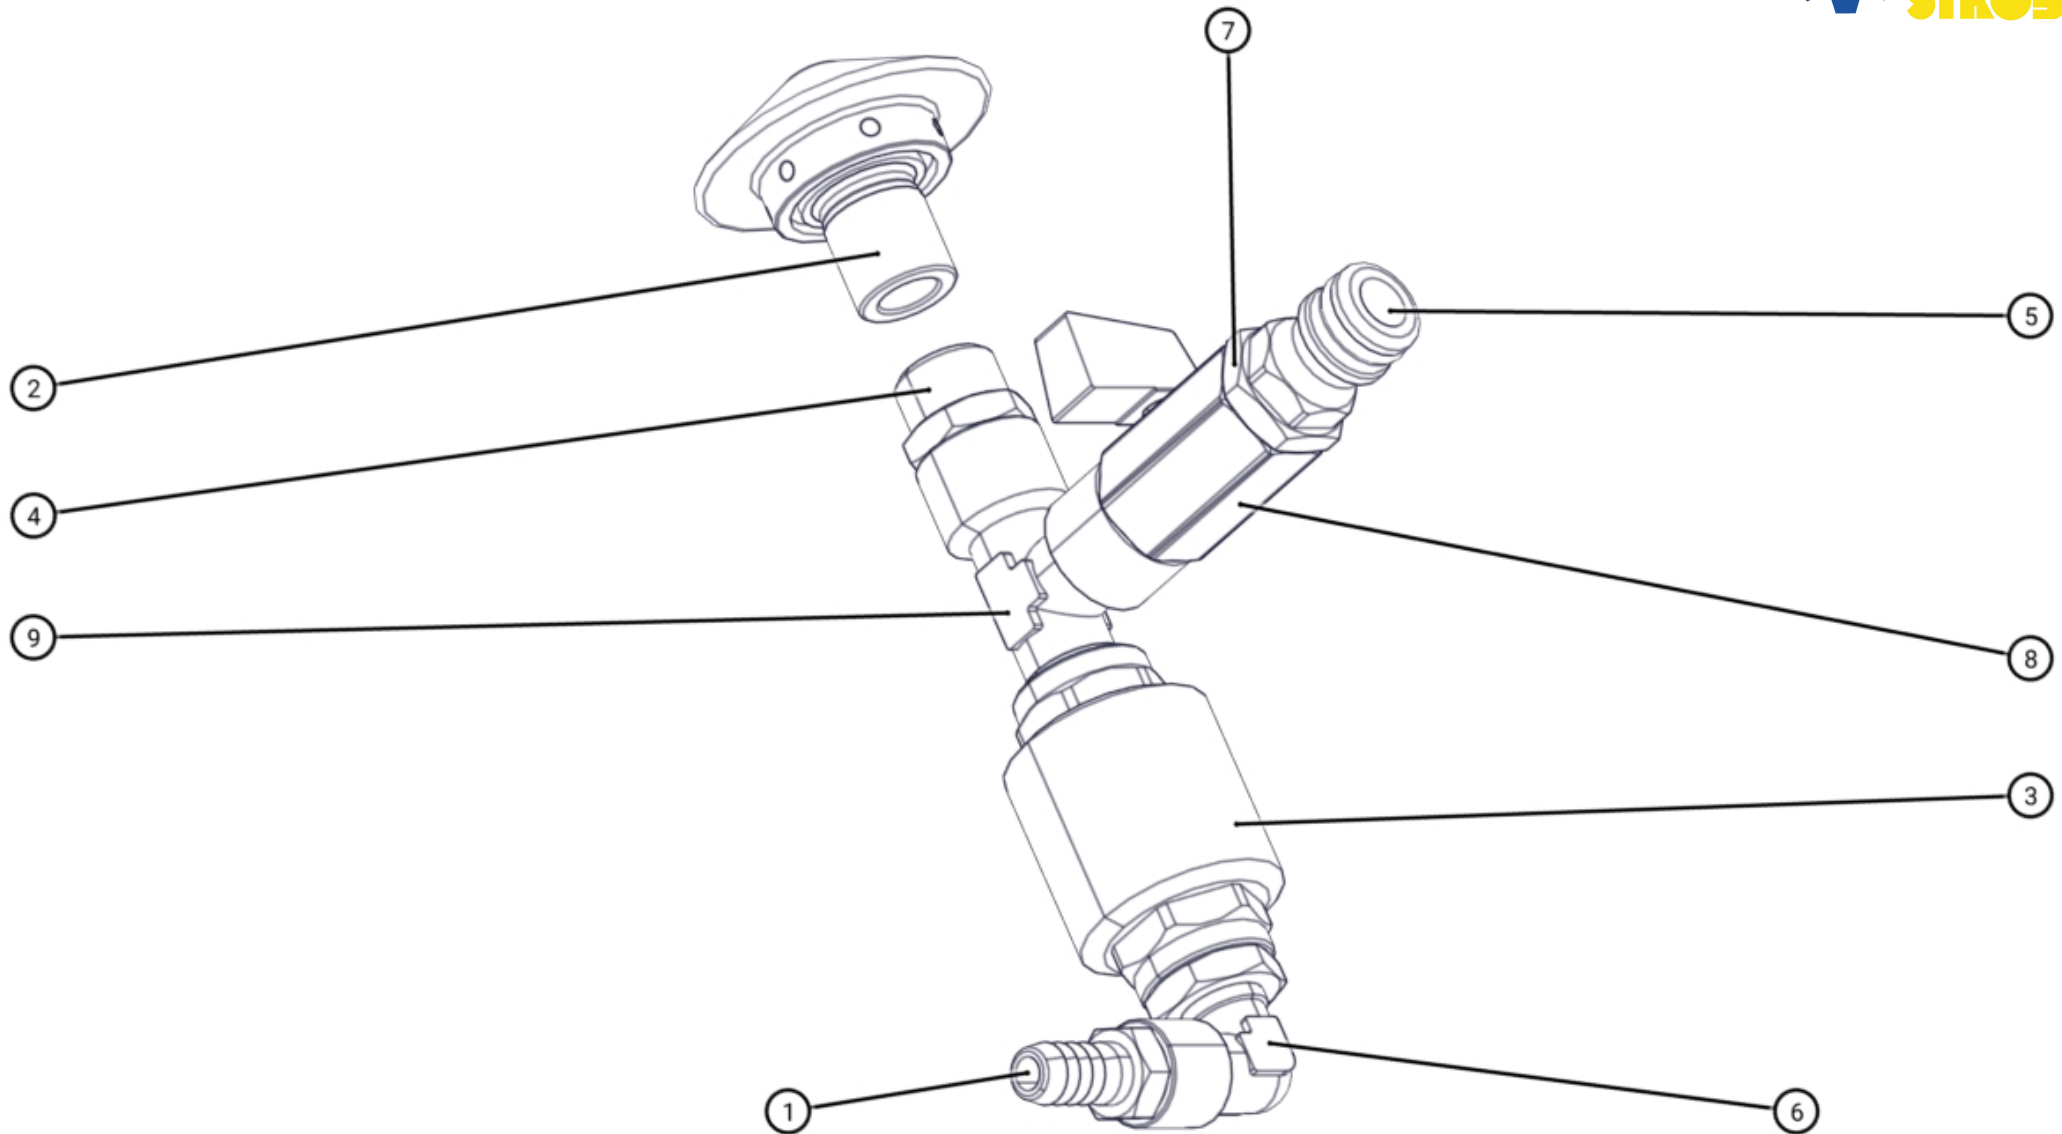

ID	ART. NR.	BESCHREIBUNG	SPEZIFIKATION	TEILEART	MENGE
1	405297	Einschraubschlauchtülle		Ersatzteil	1
2	406648	Luftpilz		Ersatzteil	1
3	406655	Rückschlagventil		Ersatzteil	1
4	406735	Doppelgewindenippel		Ersatzteil	1
5	406889	Anschlussstück		Ersatzteil	1

ID	ART. NR.	BESCHREIBUNG	SPEZIFIKATION	TEILEART	MENGE
6	470019	Winkel		Ersatzteil	1
7	531598	Reduziernippel		Ersatzteil	2
8	543100	Mini-Kugelhahn		Ersatzteil	1
9	543101	T-Stück		Ersatzteil	1