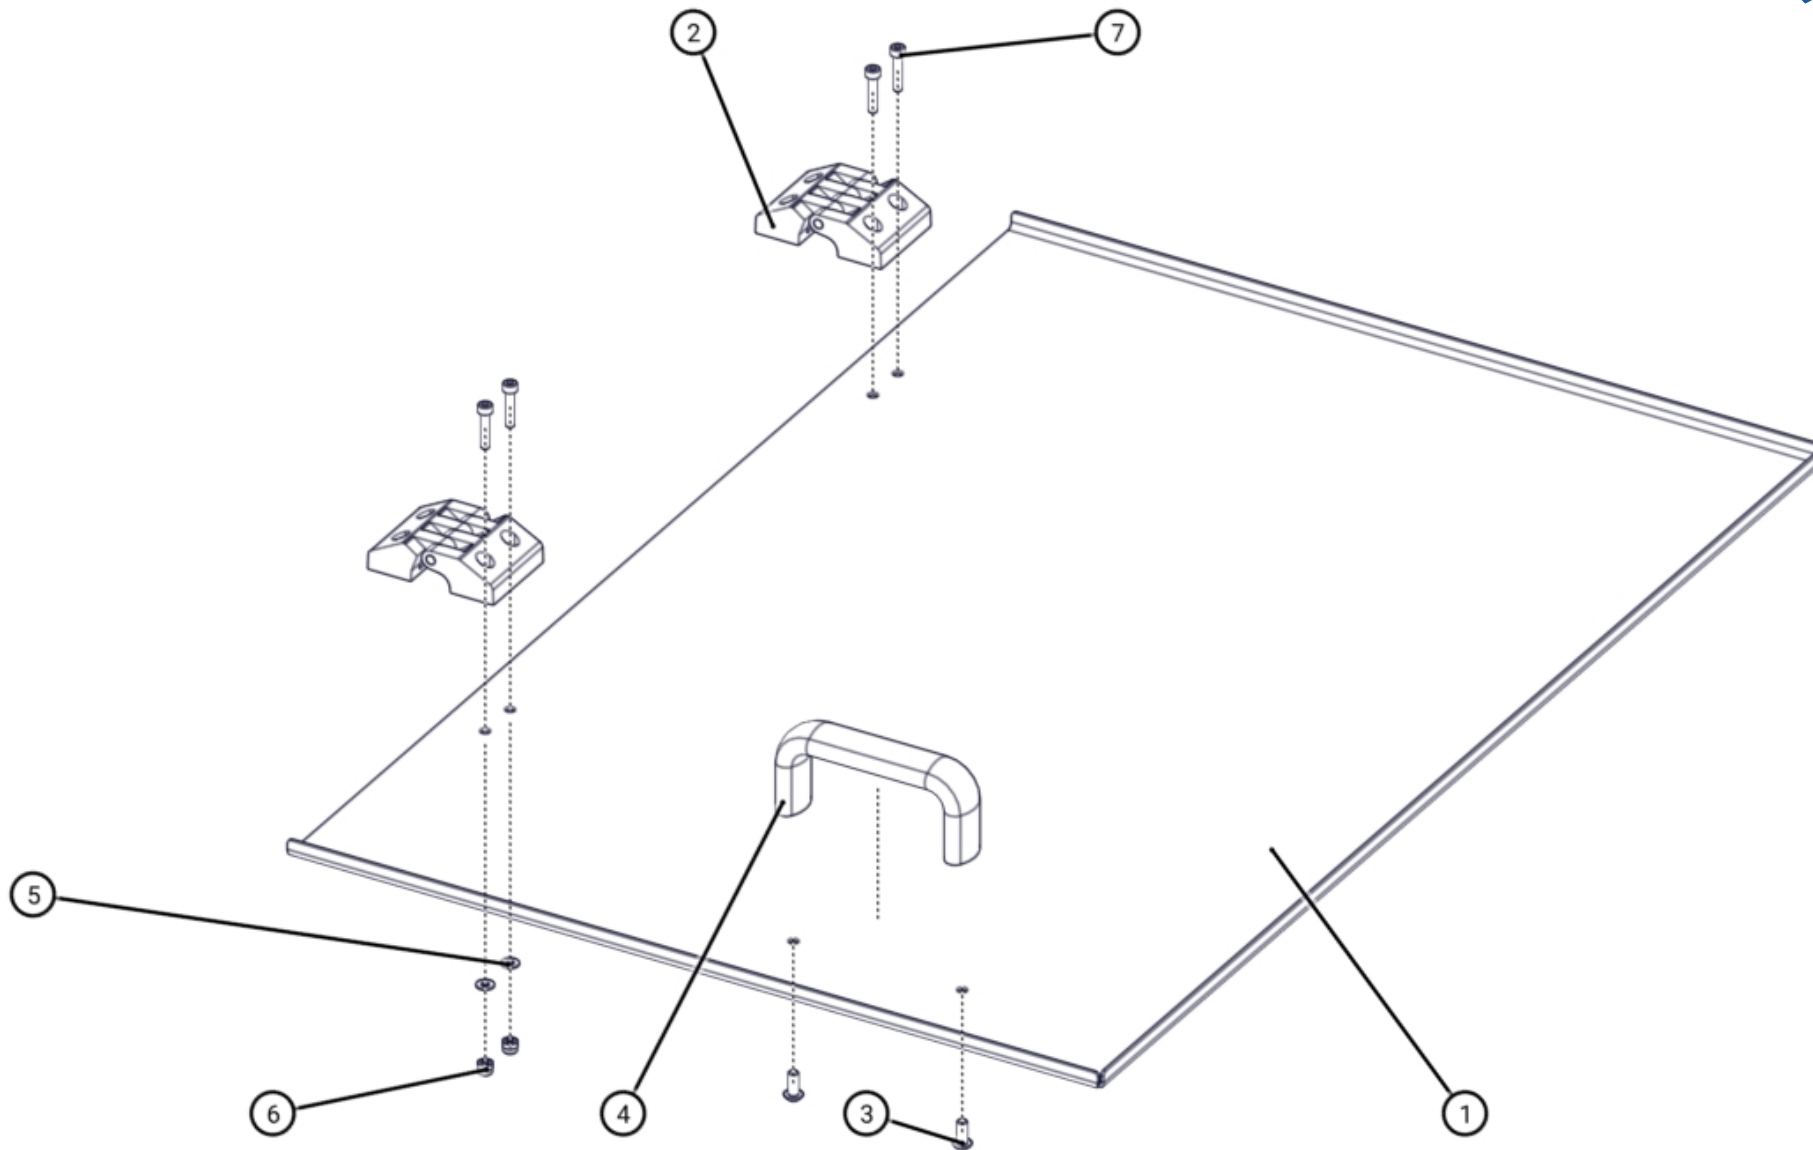

ID	ART. NR.	BESCHREIBUNG	SPEZIFIKATION	TEILEART	MENGE
1	406868	Blech 14	Deckel links	Ersatzteil	1
2	406718	Scharnier		Ersatzteil	2
3	405053	Flachkopfschraube	ISO 7380 - M5 x 12 - A2	Normteil	2
4	405367	Bügelgriff		Ersatzteil	1

ID	ART. NR.	BESCHREIBUNG	SPEZIFIKATION	TEILEART	MENGE
5	405799	Scheibe	DIN 125 - A 4,3 - A2	Normteil	4
6	406779	Sechskantmutter	ISO 7040 - M4 - A2	Normteil	4
7	406960	Zylinderschraube	DIN 912 - M4 x 20 - A2	Normteil	4