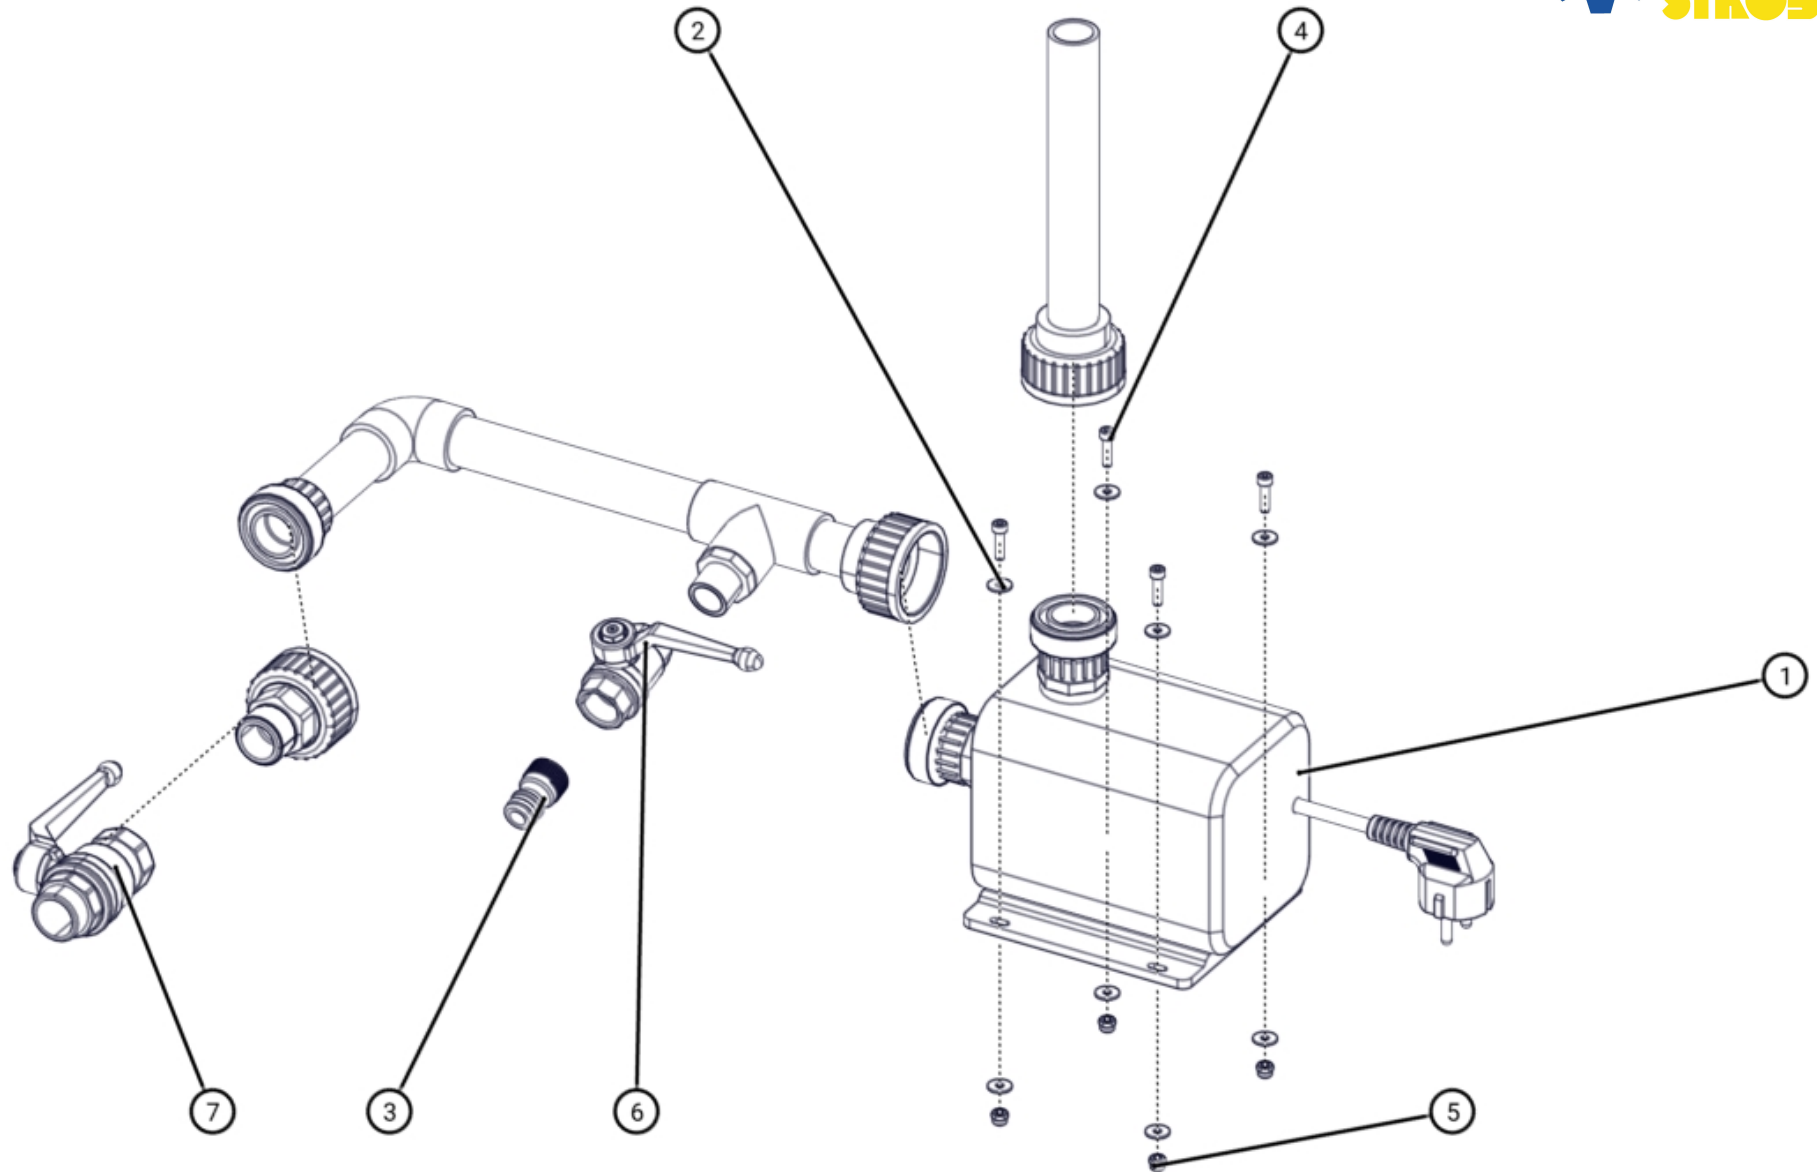

Verrohrung auf Anfrage

ID	ART. NR.	BESCHREIBUNG	SPEZIFIKATION	TEILEART	MENGE
1	531935	Umwälzpumpe		Ersatzteil-Baugruppe	1
2	405562	Scheibe	DIN 9021 - A 4,3 - A2	Normteil	8
3	406002	Stecker		Ersatzteil	1
4	406634	Zylinderschraube	DIN 912 - M4 x 16 - A2	Normteil	4

ID	ART. NR.	BESCHREIBUNG	SPEZIFIKATION	TEILEART	MENGE
5	406779	Sechskantmutter	ISO 7040 - M4 - A2	Normteil	4
6	406909	Kugelhahn		Ersatzteil	1
7	406910	Kugelhahn		Ersatzteil	1