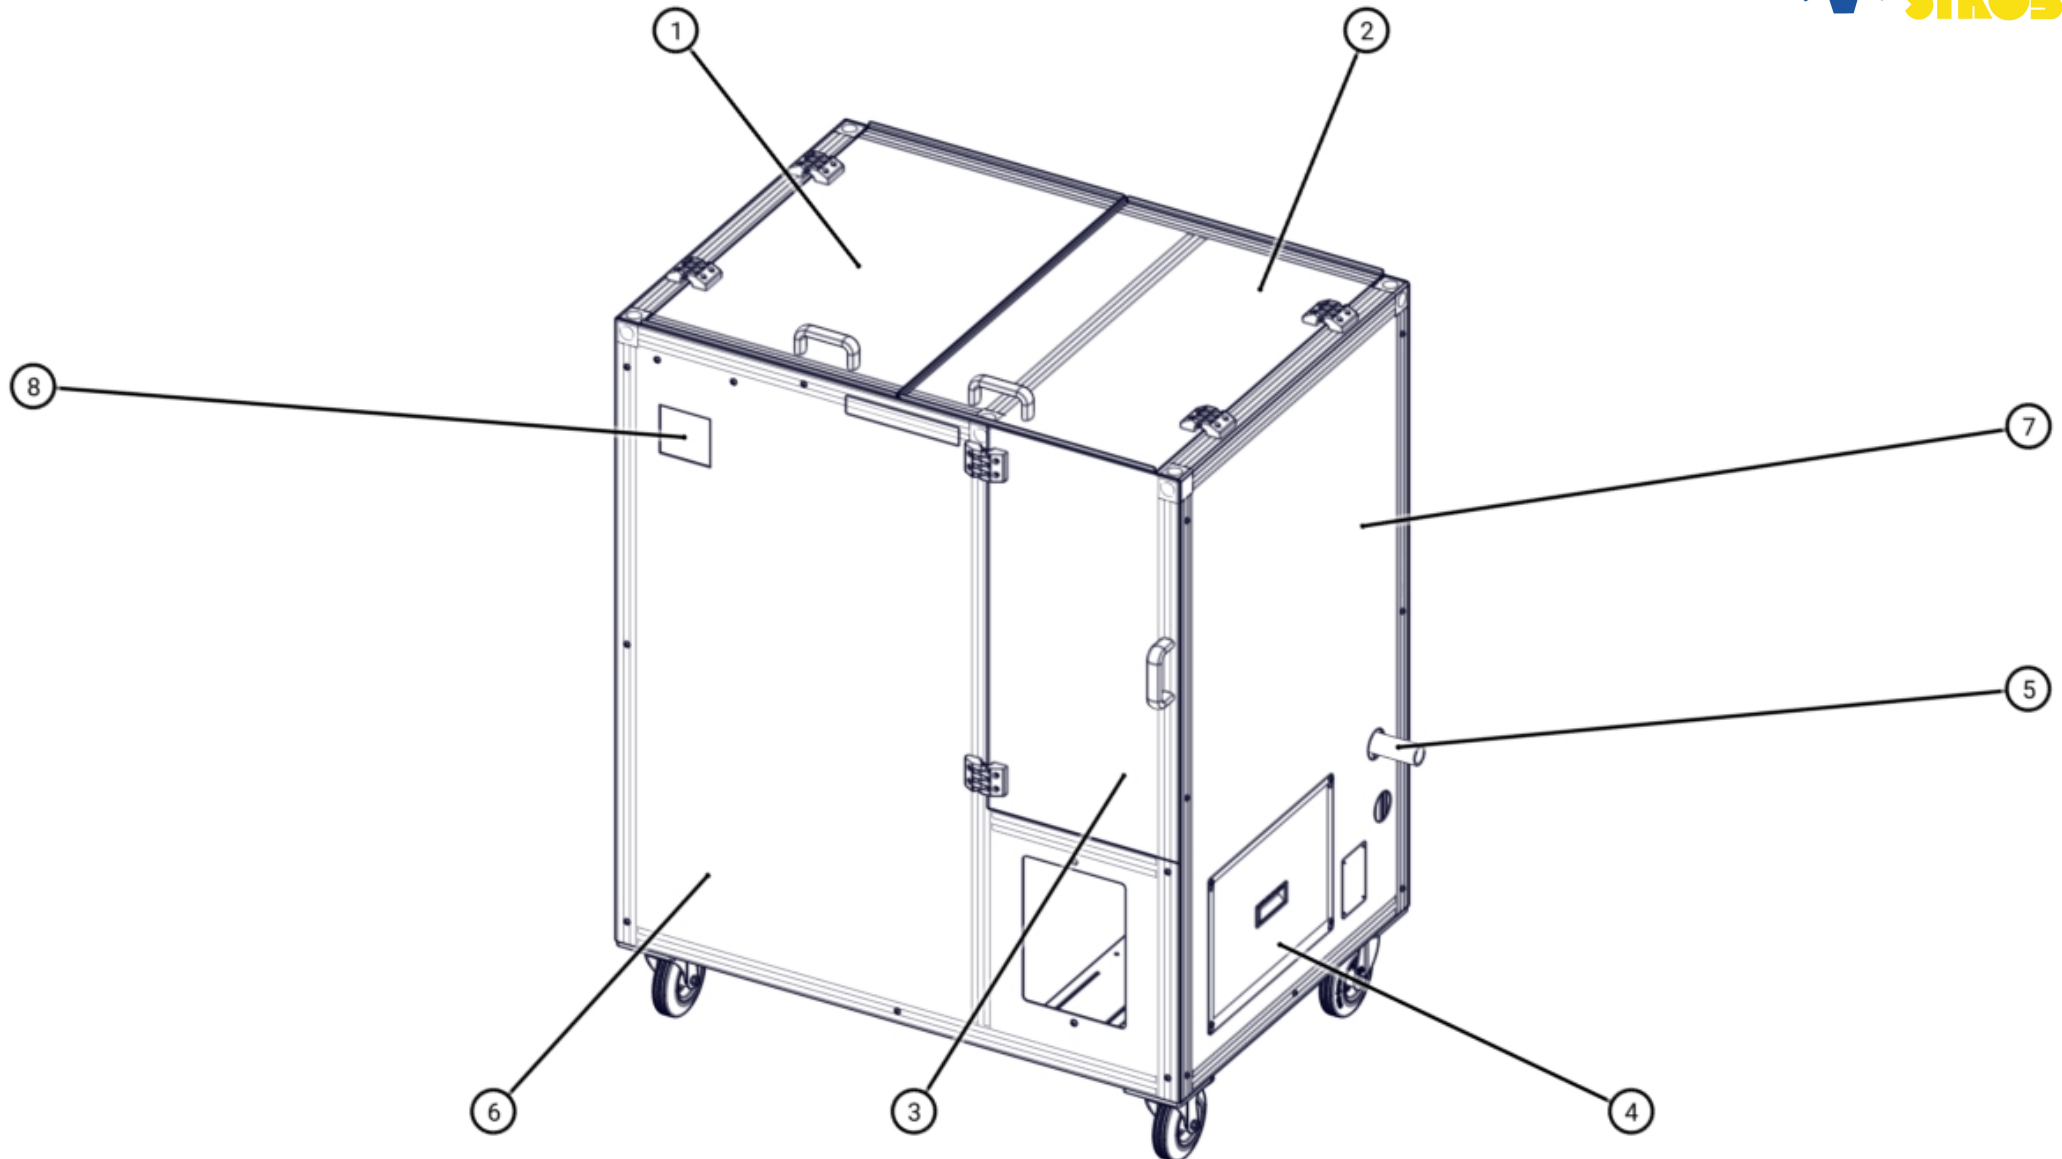

ID	ART. NR.	BESCHREIBUNG	SPEZIFIKATION	TEILEART	MENGE
1	406977	Deckel	links	Ersatzteil-Baugruppe	1
2	406980	Deckel	rechts	Ersatzteil-Baugruppe	1
3	406981	Filtertür		Ersatzteil-Baugruppe	1
4	405872	Pumpenzugang		Ersatzteil-Baugruppe	1
5	470089	Ablaufbogen		Ersatzteil	1

ID	ART. NR.	BESCHREIBUNG	SPEZIFIKATION	TEILEART	MENGE
6	406863	Blech 9		Ersatzteil	1
7	406867	Blech 13		Ersatzteil	1
8	406866	Blech 12		Ersatzteil	1