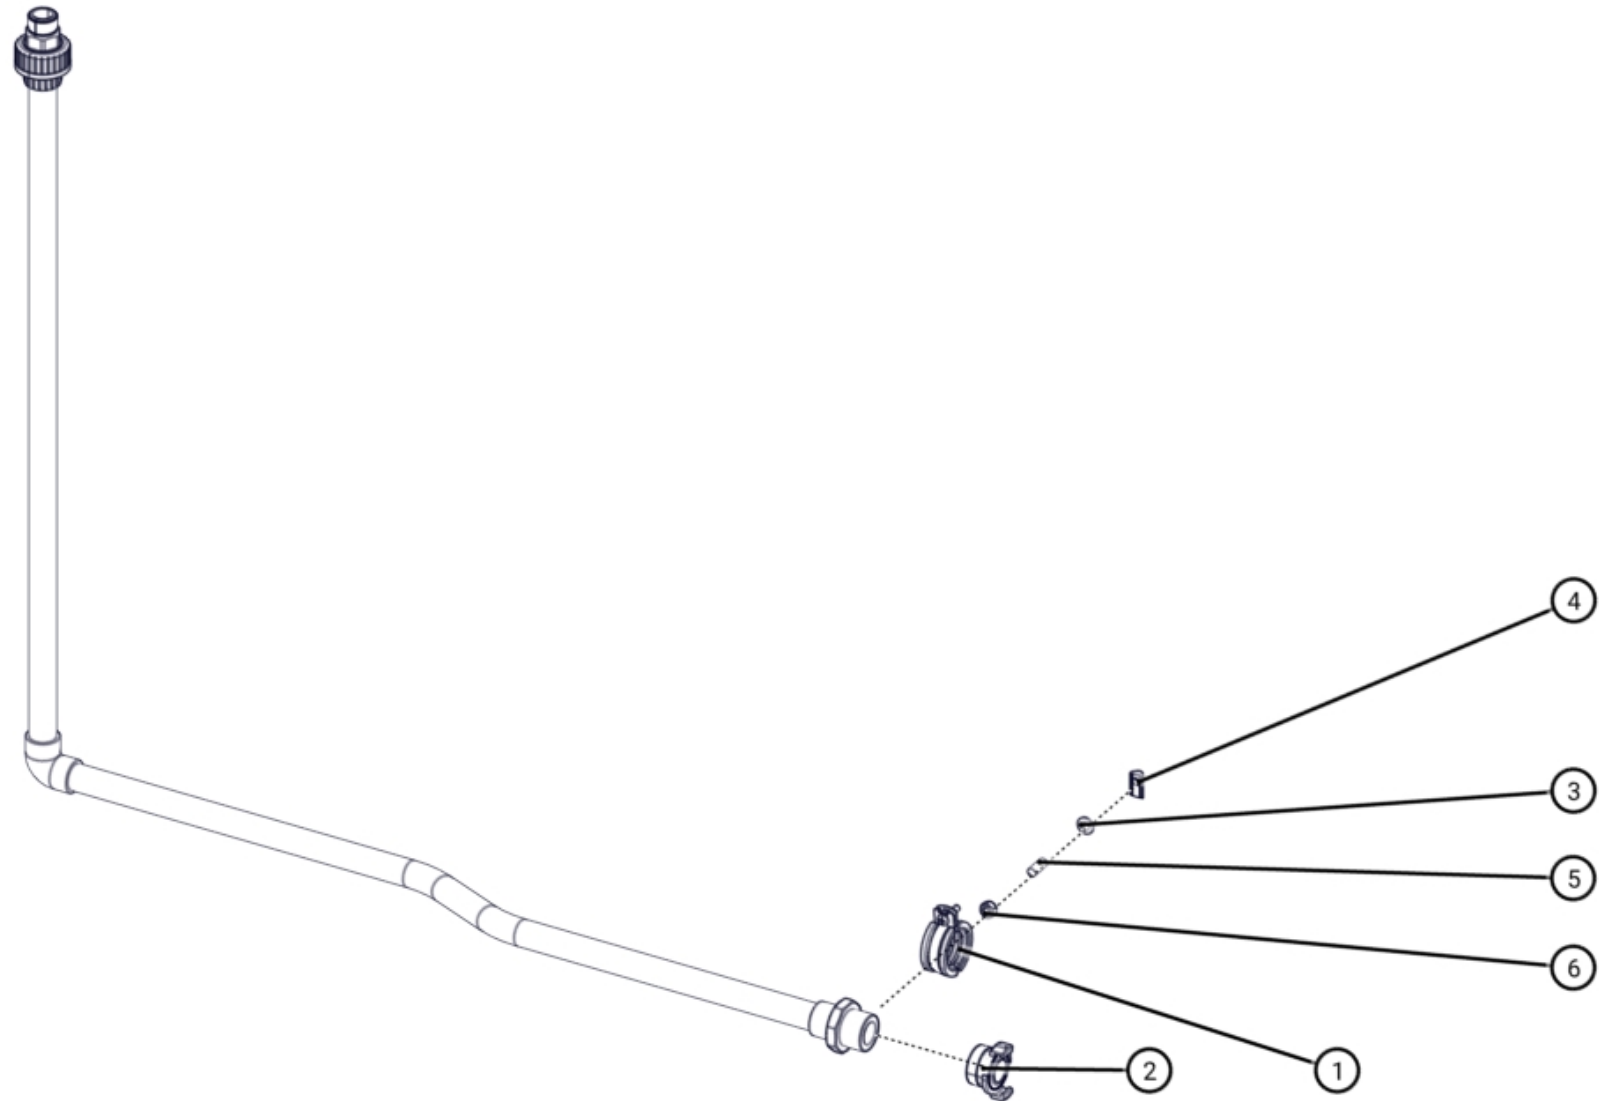

Verrohrung auf Anfrage

ID	ART. NR.	BESCHREIBUNG	SPEZIFIKATION	TEILEART	MENGE
1	406998	Gelenkroherschelle		Ersatzteil	1
2	1391006	GEKA-Kupplung		Ersatzteil	1
3	405519	Scheibe	DIN 125 - A 8,4 - A2	Normteil	1
4	406745	Nutenstein	M8	Ersatzteil	1

ID	ART. NR.	BESCHREIBUNG	SPEZIFIKATION	TEILEART	MENGE
5	406999	Gewindestift	DIN 916 - M8 x 25 - A2	Normteil	1
6	530668	Sechskantmutter	DIN 934 - M8 - A2	Normteil	1