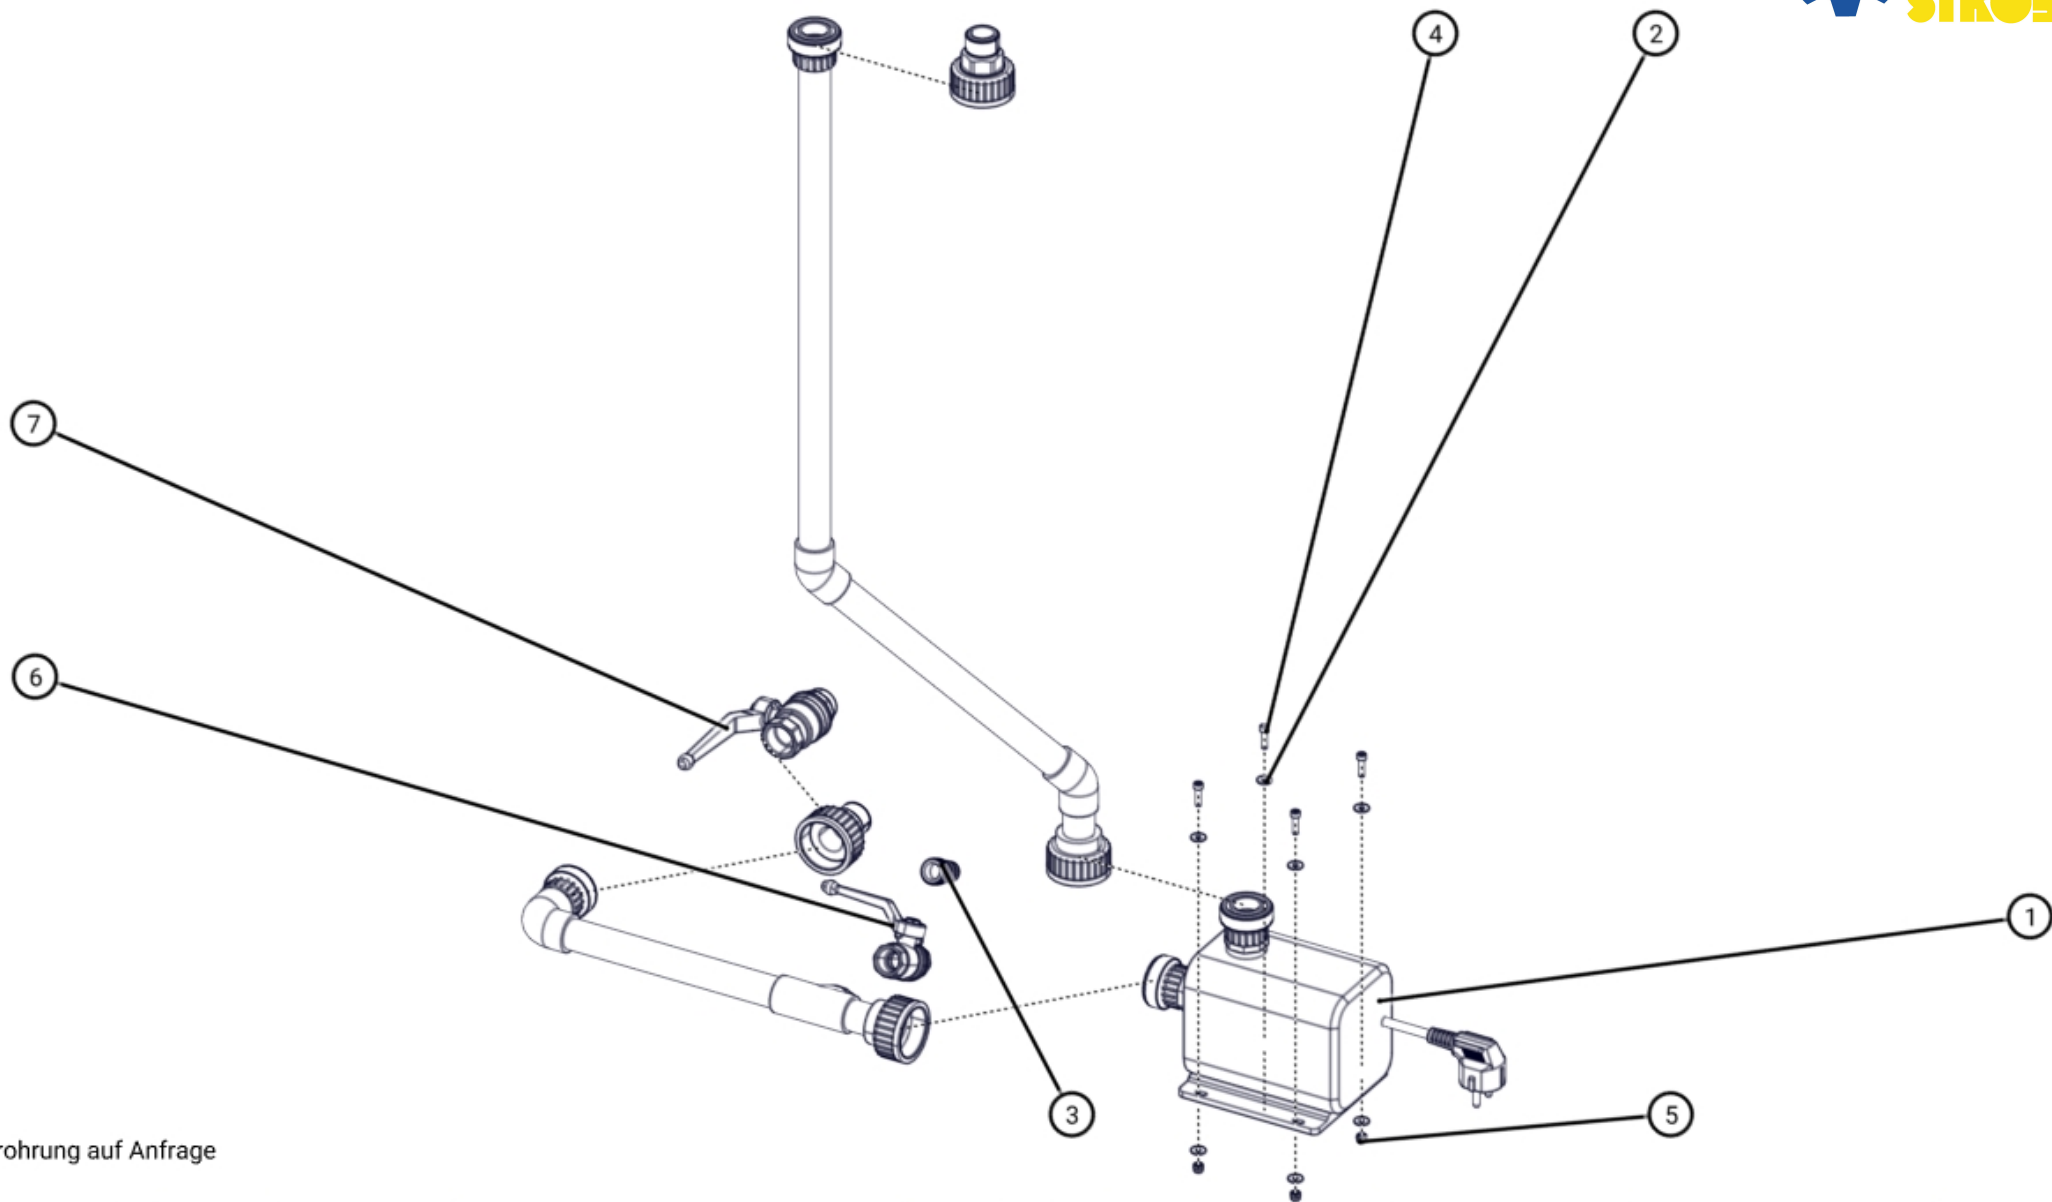

Verrohrung auf Anfrage

ID	ART. NR.	BESCHREIBUNG	SPEZIFIKATION	TEILEART	MENGE
1	531935	Umwälzpumpe		Ersatzteil-Baugruppe	1
2	405562	Scheibe	DIN 9021 - A 4,3 - A2	Normteil	8
3	406002	Stecker		Ersatzteil	1
4	406634	Zylinderschraube	DIN 912 - M4 x 16 - A2	Normteil	4

ID	ART. NR.	BESCHREIBUNG	SPEZIFIKATION	TEILEART	MENGE
5	406779	Sechskantmutter	ISO 7040 - M4 - A2	Normteil	4
6	406909	Kugelhahn		Ersatzteil	1
7	406910	Kugelhahn		Ersatzteil	1