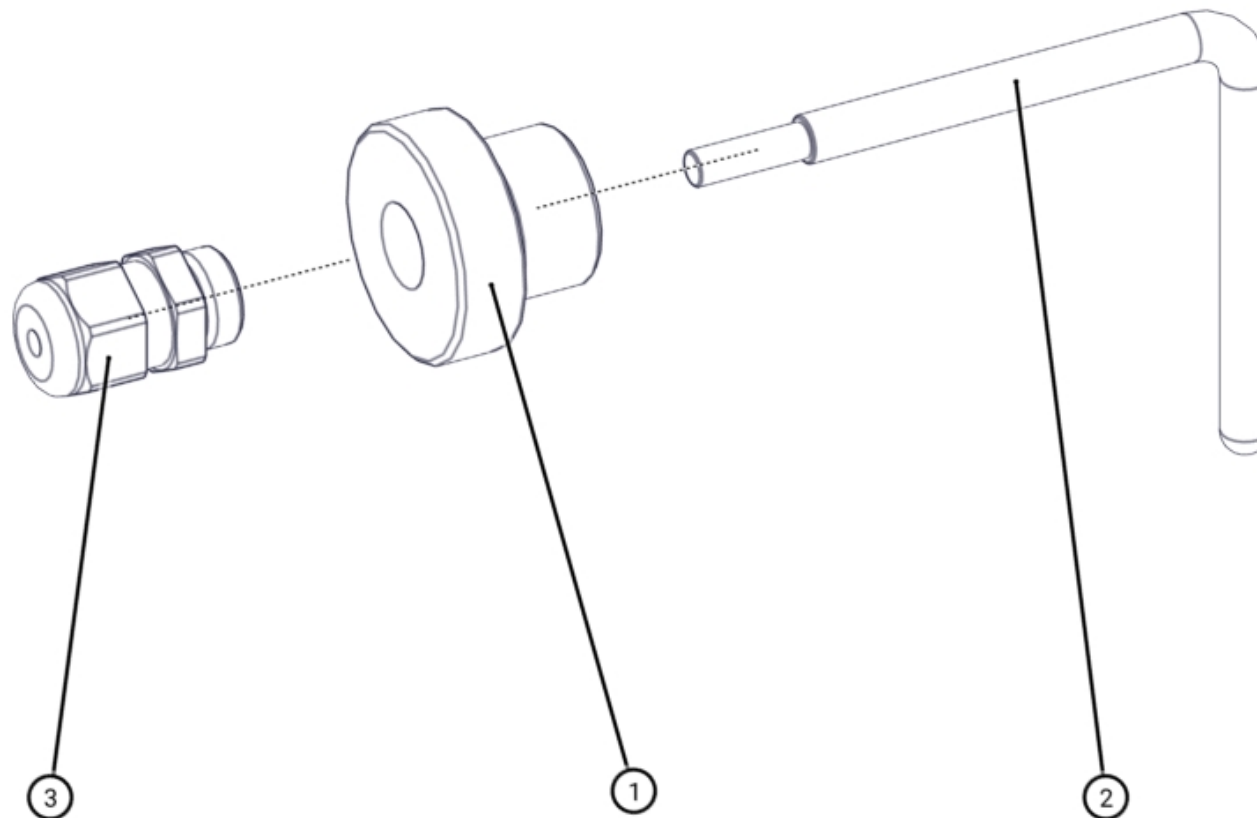

ID	ART. NR.	BESCHREIBUNG	SPEZIFIKATION	TEILEART	MENGE
1	406987	Tankdurchführung		Ersatzteil	1
2	406988	Niveaufühler		Ersatzteil	1

ID	ART. NR.	BESCHREIBUNG	SPEZIFIKATION	TEILEART	MENGE
3	432403	Kabelverschraubung		Ersatzteil	1