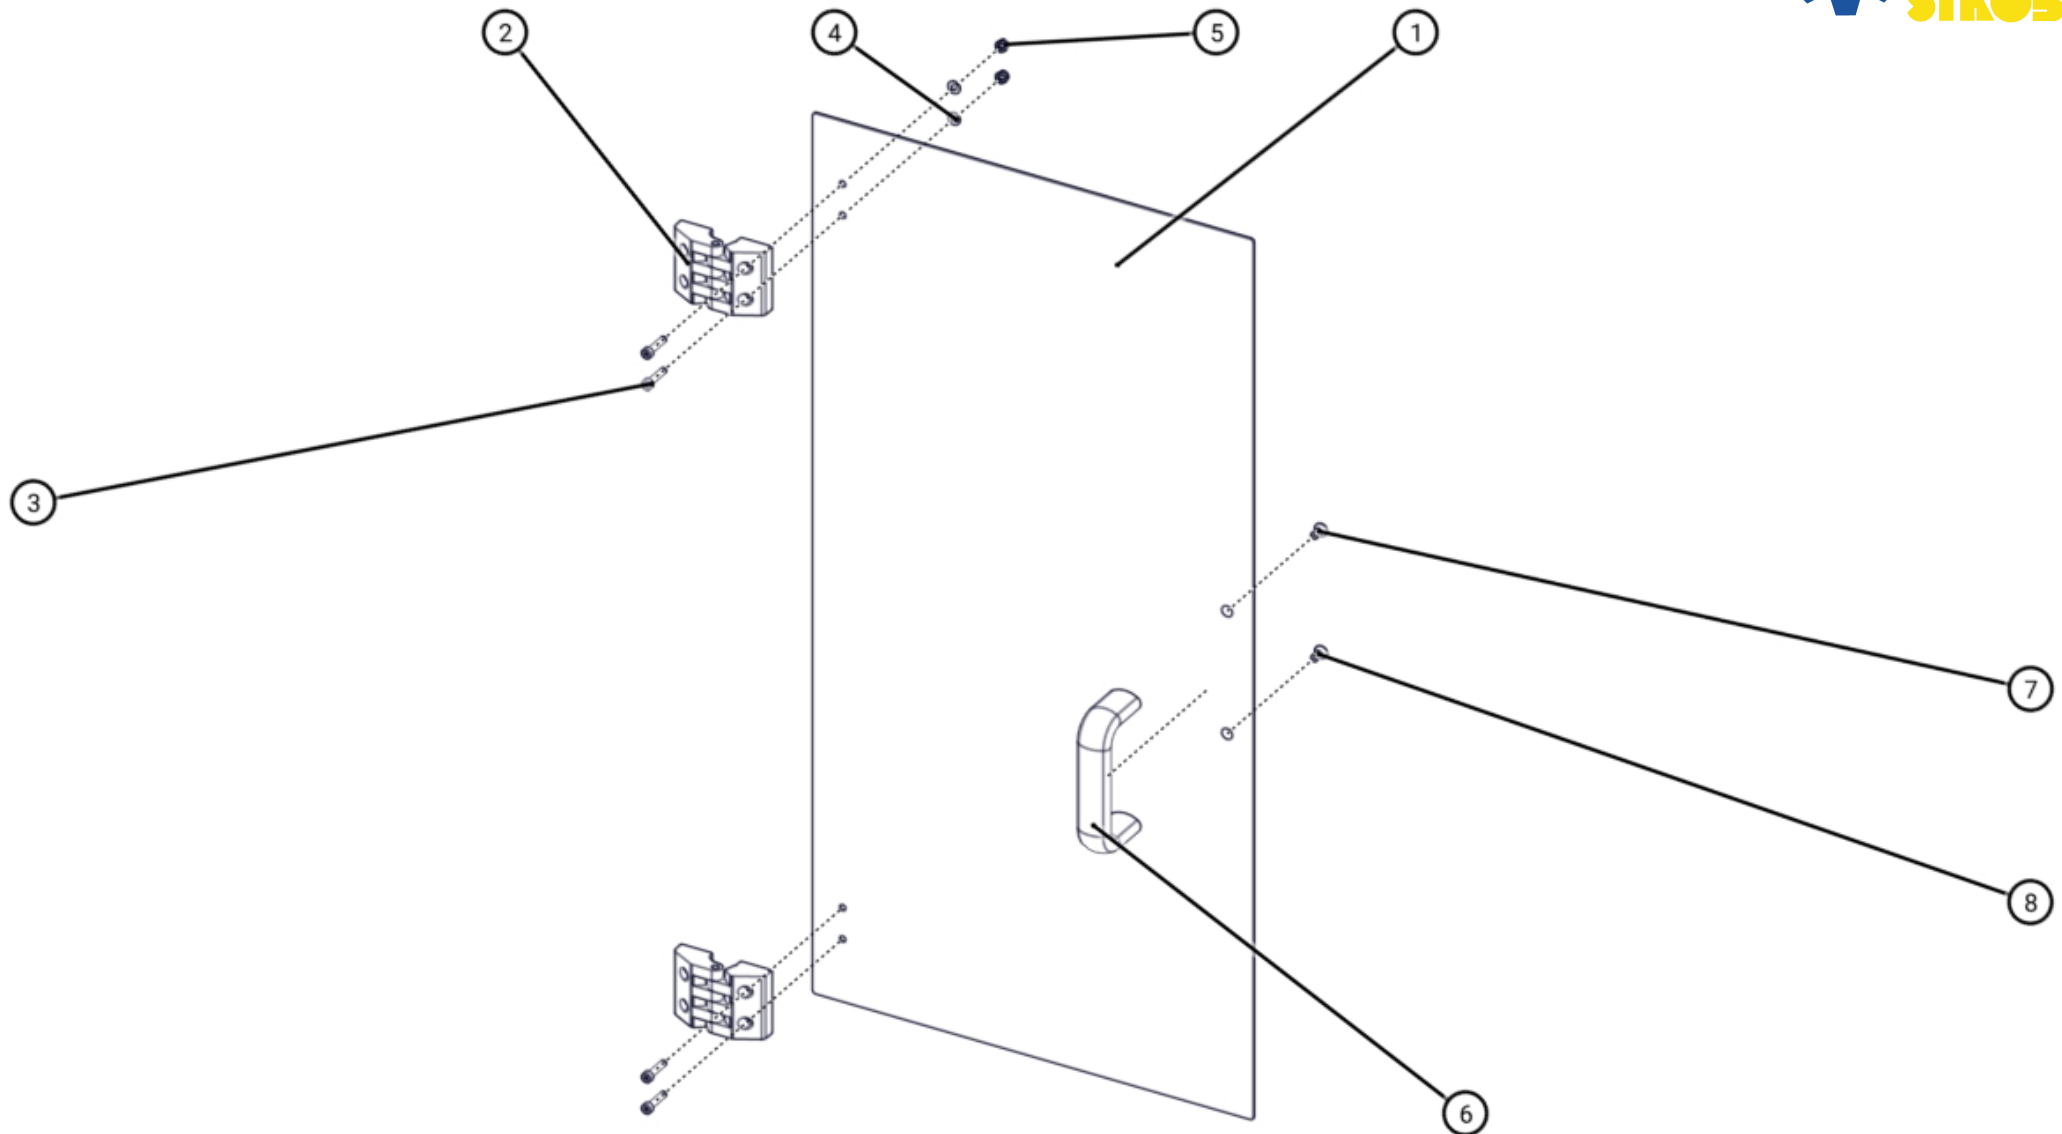

ID	ART. NR.	BESCHREIBUNG	SPEZIFIKATION	TEILEART	MENGE
1	406864	Blech 10	Tür	Ersatzteil	1
2	406718	Scharnier		Ersatzteil	2
3	406960	Zylinderschraube	DIN 912 - M4 x 20 - A2	Normteil	4
4	405799	Scheibe	DIN 125 - A 4,3 - A2	Normteil	4
5	406779	Sechskantmutter	ISO 7040 - M4 - A2	Normteil	4

ID	ART. NR.	BESCHREIBUNG	SPEZIFIKATION	TEILEART	MENGE
6	405367	Bügelgriff		Ersatzteil	1
7	407012	Senkschraube	DIN 7991 - M5 x 10 - vz	Normteil	1
8	470304	Senkschraube	DIN 7991 - M5 x 10 - A2	Normteil	1