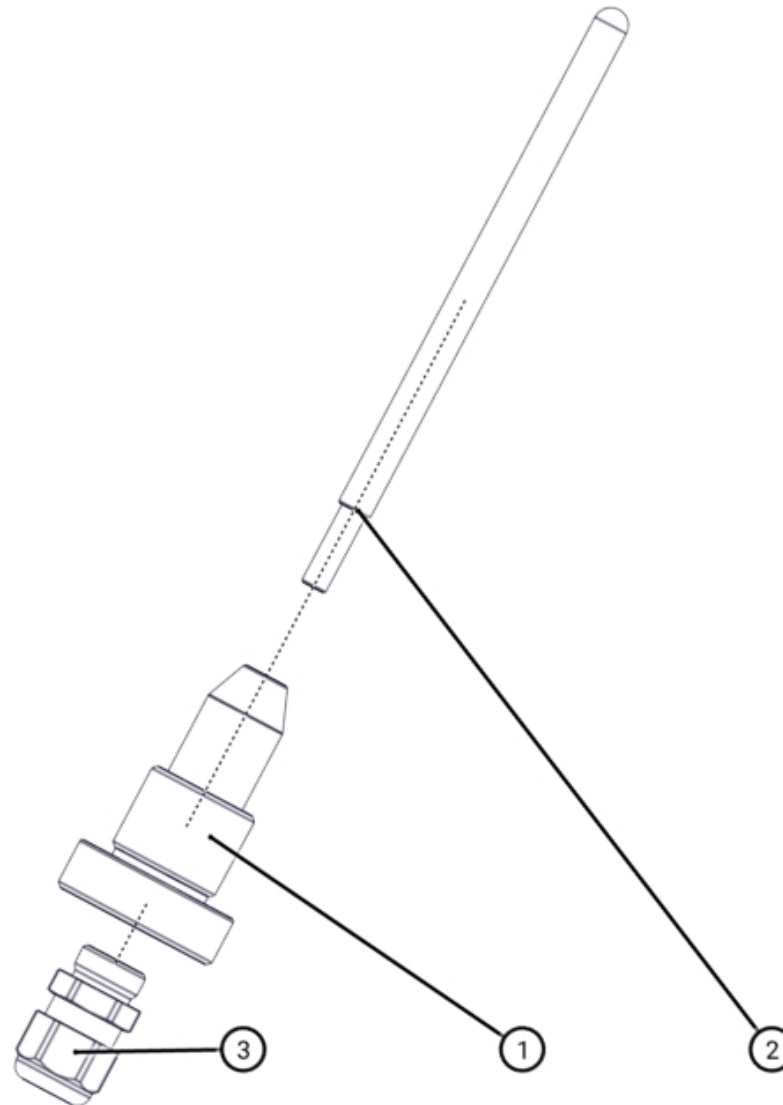

ID	ART. NR.	BESCHREIBUNG	SPEZIFIKATION	TEILEART	MENGE
6	405367	Bügelgriff		Ersatzteil	1
7	407012	Senkschraube	DIN 7991 - M5 x 10 - vz	Normteil	1
8	470304	Senkschraube	DIN 7991 - M5 x 10 - A2	Normteil	1

ID	ART. NR.	BESCHREIBUNG	SPEZIFIKATION	TEILEART	MENGE
1	406986	Messfühler	Max-Niveau	Ersatzteil-Baugruppe	2
2	406989	Messfühler	Min-Niveau	Ersatzteil-Baugruppe	1

ID	ART. NR.	BESCHREIBUNG	SPEZIFIKATION	TEILEART	MENGE
3	406993	Einlaufwinkel		Ersatzteil	2

ID	ART. NR.	BESCHREIBUNG	SPEZIFIKATION	TEILEART	MENGE
1	406987	Tankdurchführung		Ersatzteil	1
2	406988	Niveaufühler		Ersatzteil	1

ID	ART. NR.	BESCHREIBUNG	SPEZIFIKATION	TEILEART	MENGE
3	432403	Kabelverschraubung		Ersatzteil	1