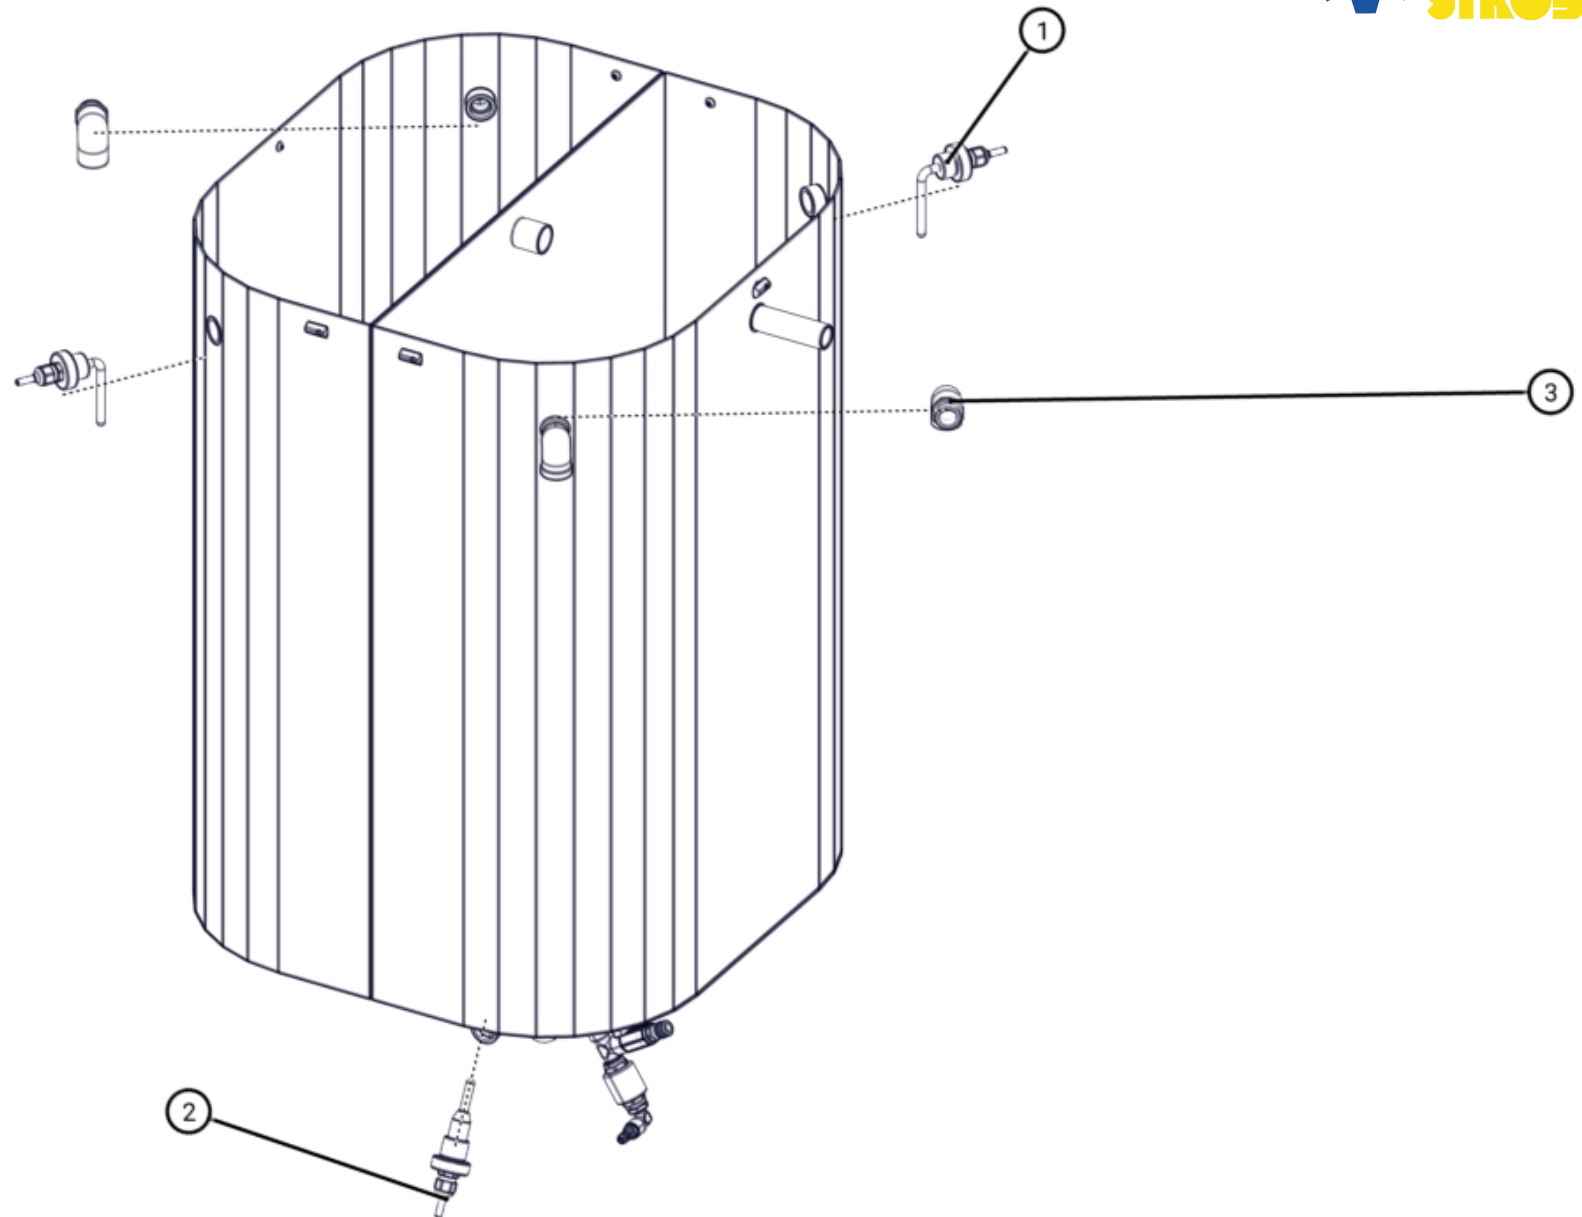

ID	ART. NR.	BESCHREIBUNG	SPEZIFIKATION	TEILEART	MENGE
1	406986	Messfühler	Max-Niveau	Ersatzteil-Baugruppe	2
2	406989	Messfühler	Min-Niveau	Ersatzteil-Baugruppe	1

ID	ART. NR.	BESCHREIBUNG	SPEZIFIKATION	TEILEART	MENGE
3	406993	Einlaufwinkel		Ersatzteil	2