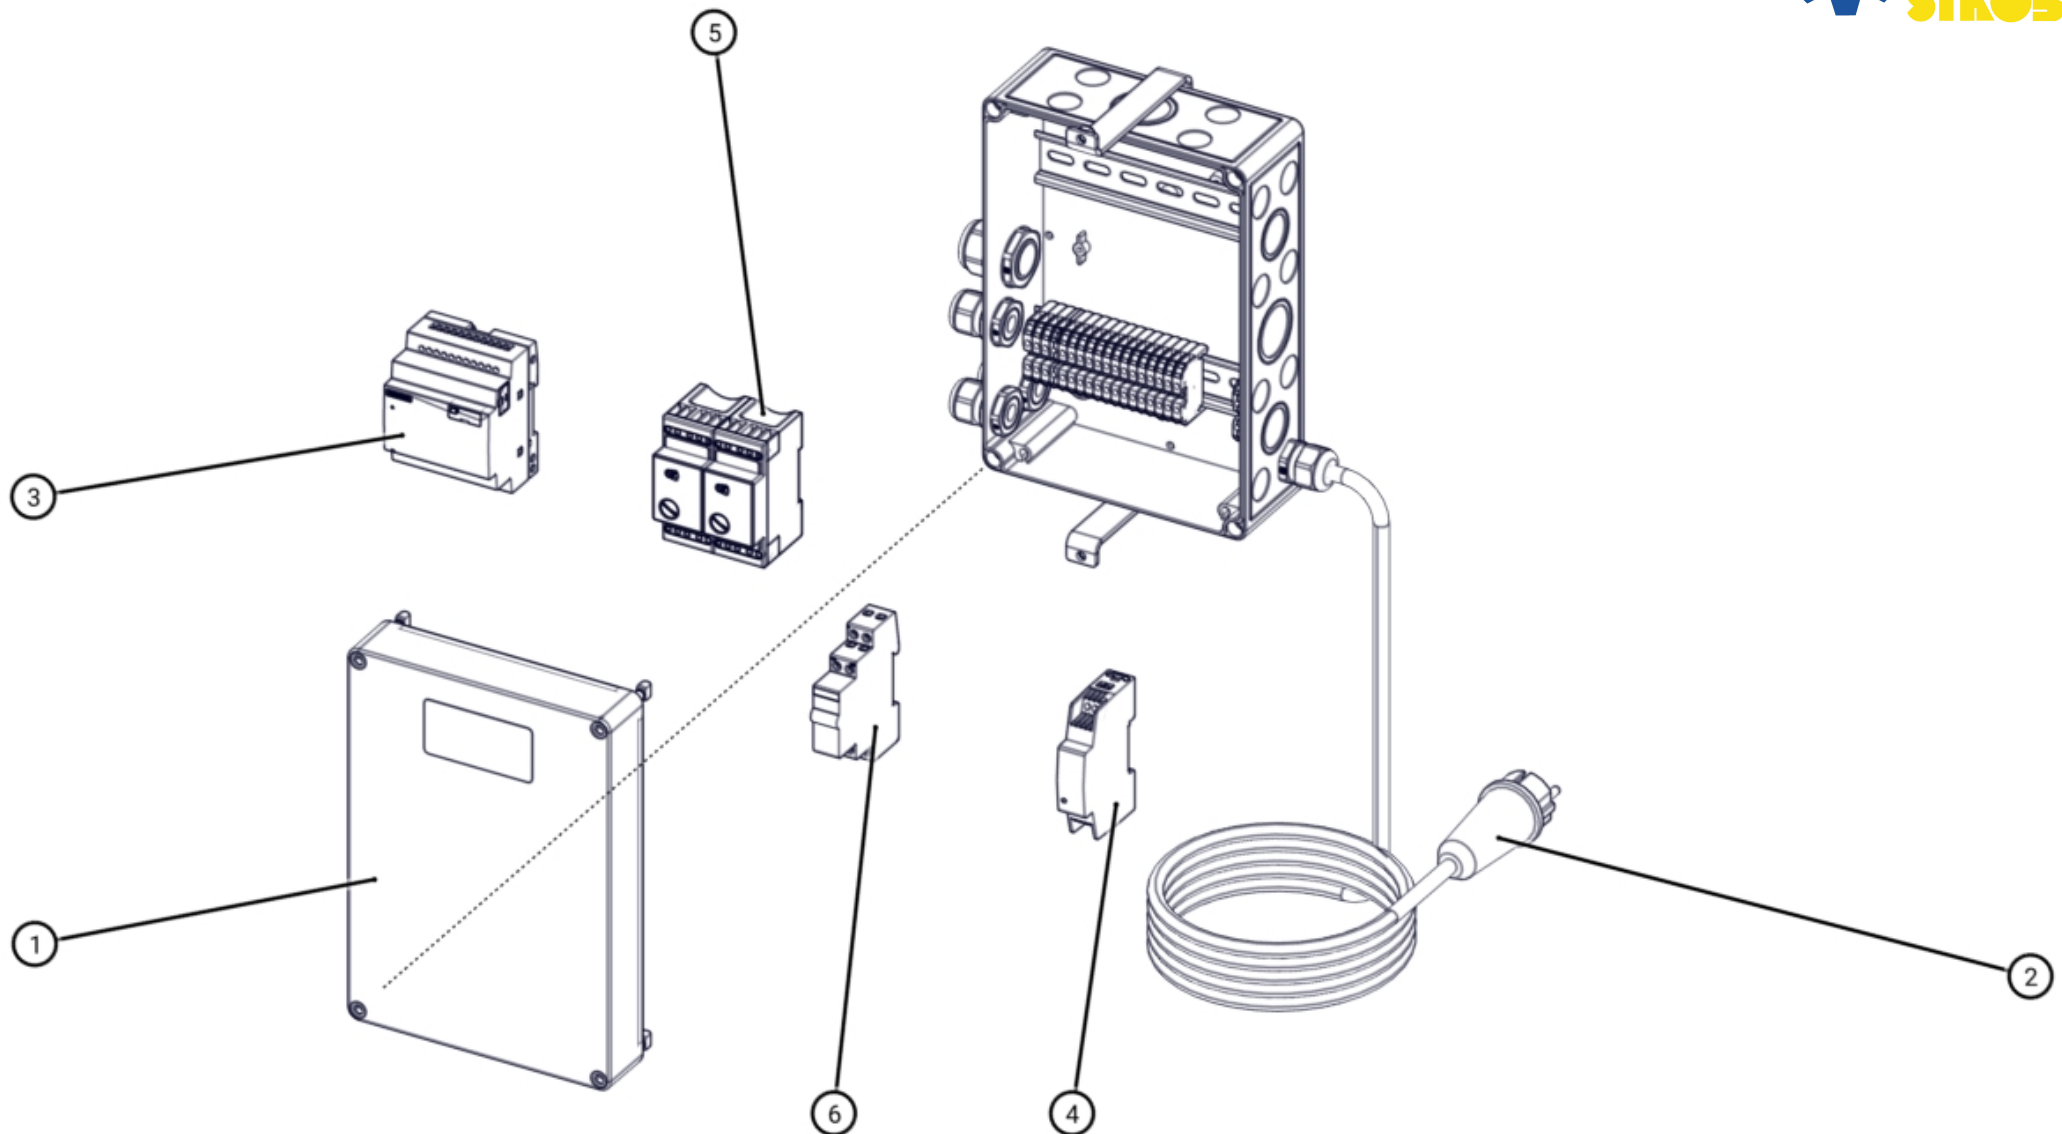

ID	ART. NR.	BESCHREIBUNG	SPEZIFIKATION	TEILEART	MENGE
1	405591	Klemmkasten		Ersatzteil	1
2	529103	Anschlusskabel		Ersatzteil	1
3	405588	Logikmodul	LOGO!	Ersatzteil	1
4	405583	Netzteil		Ersatzteil	1

ID	ART. NR.	BESCHREIBUNG	SPEZIFIKATION	TEILEART	MENGE
5	405584	Niveau-Überwachungs-Relais		Ersatzteil	2
6	405585	Installations-Relais		Ersatzteil	1