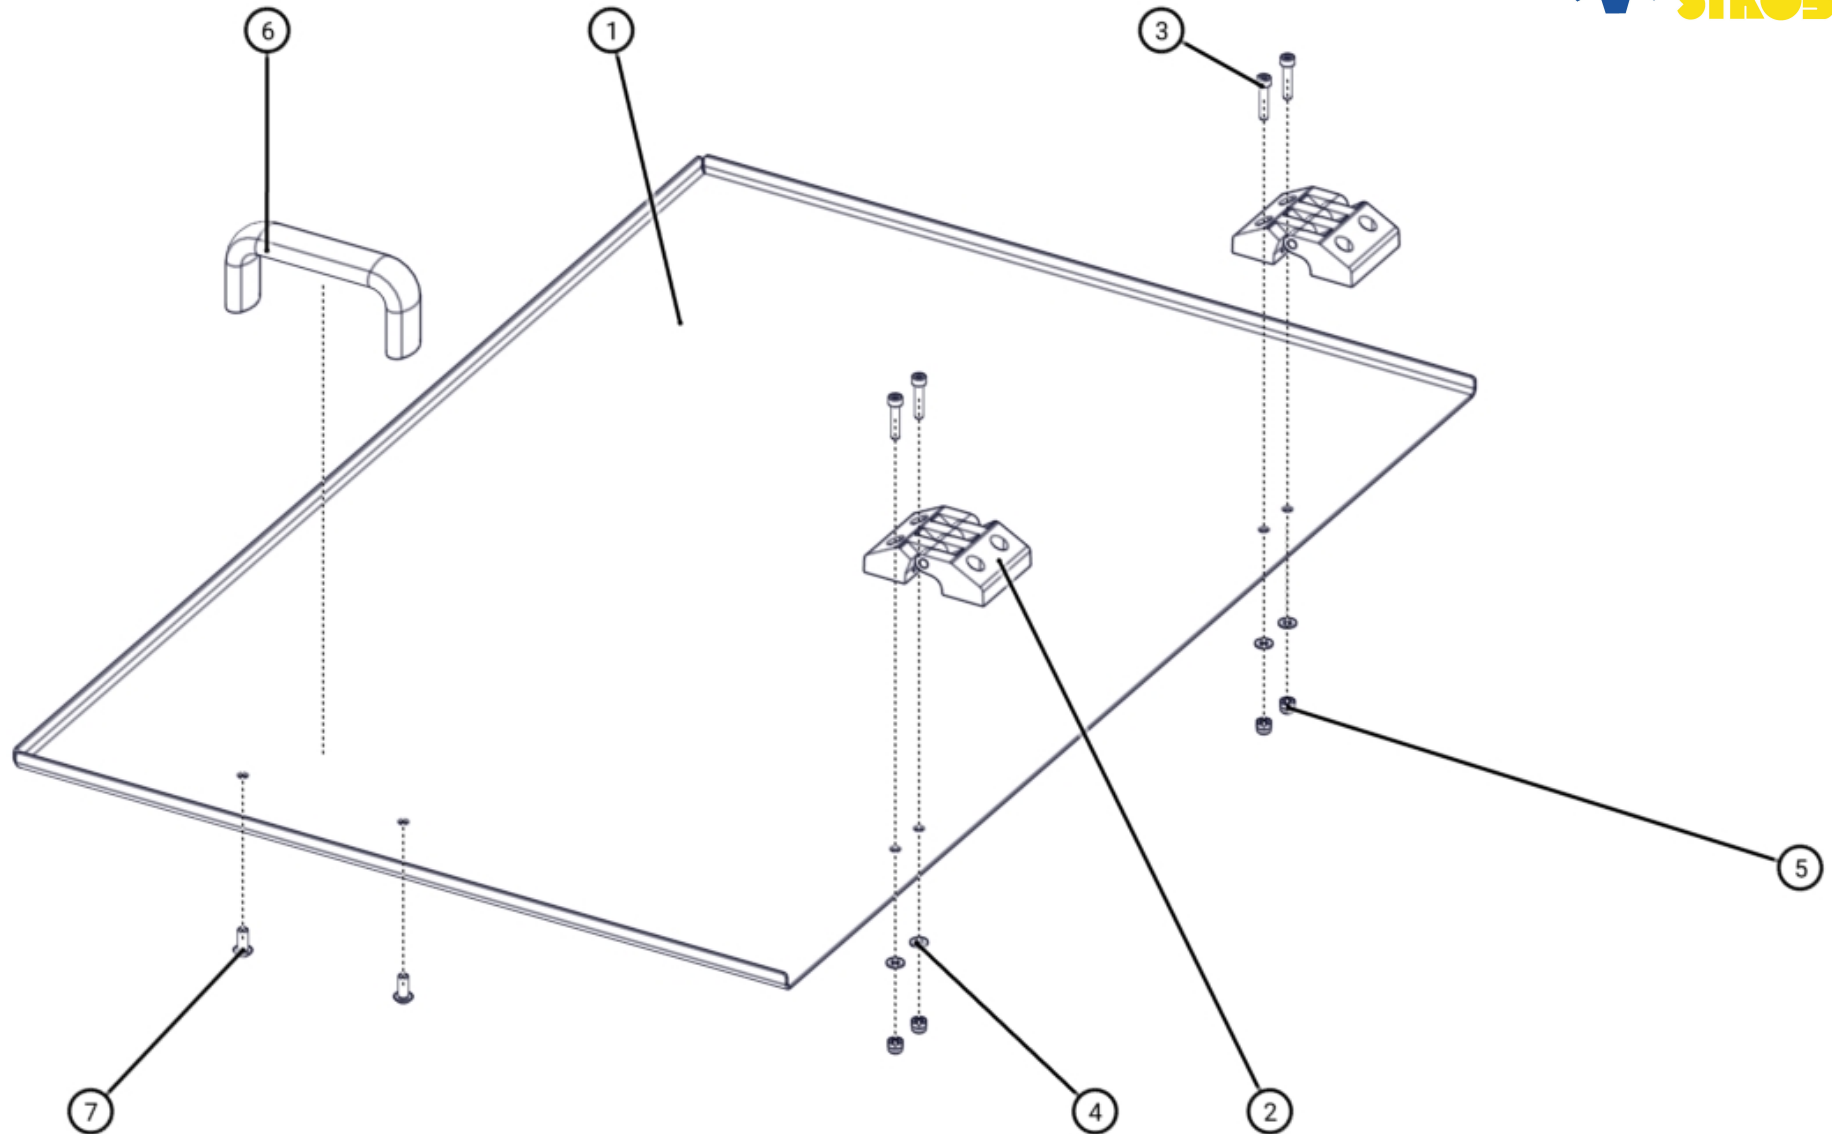

ID	ART. NR.	BESCHREIBUNG	SPEZIFIKATION	TEILEART	MENGE
1	406869	Blech 15	Deckel rechts	Ersatzteil	1
2	406718	Scharnier		Ersatzteil	2
3	406960	Zylinderschraube	DIN 912 - M4 x 20 - A2	Normteil	4
4	405799	Scheibe	DIN 125 - A 4,3 - A2	Normteil	4

ID	ART. NR.	BESCHREIBUNG	SPEZIFIKATION	TEILEART	MENGE
5	406779	Sechskantmutter	ISO 7040 - M4 - A2	Normteil	4
6	405053	Bügelgriff		Ersatzteil	1
7	405053	Flachkopfschraube	ISO 7380 - M5 x 12 - A2	Normteil	2