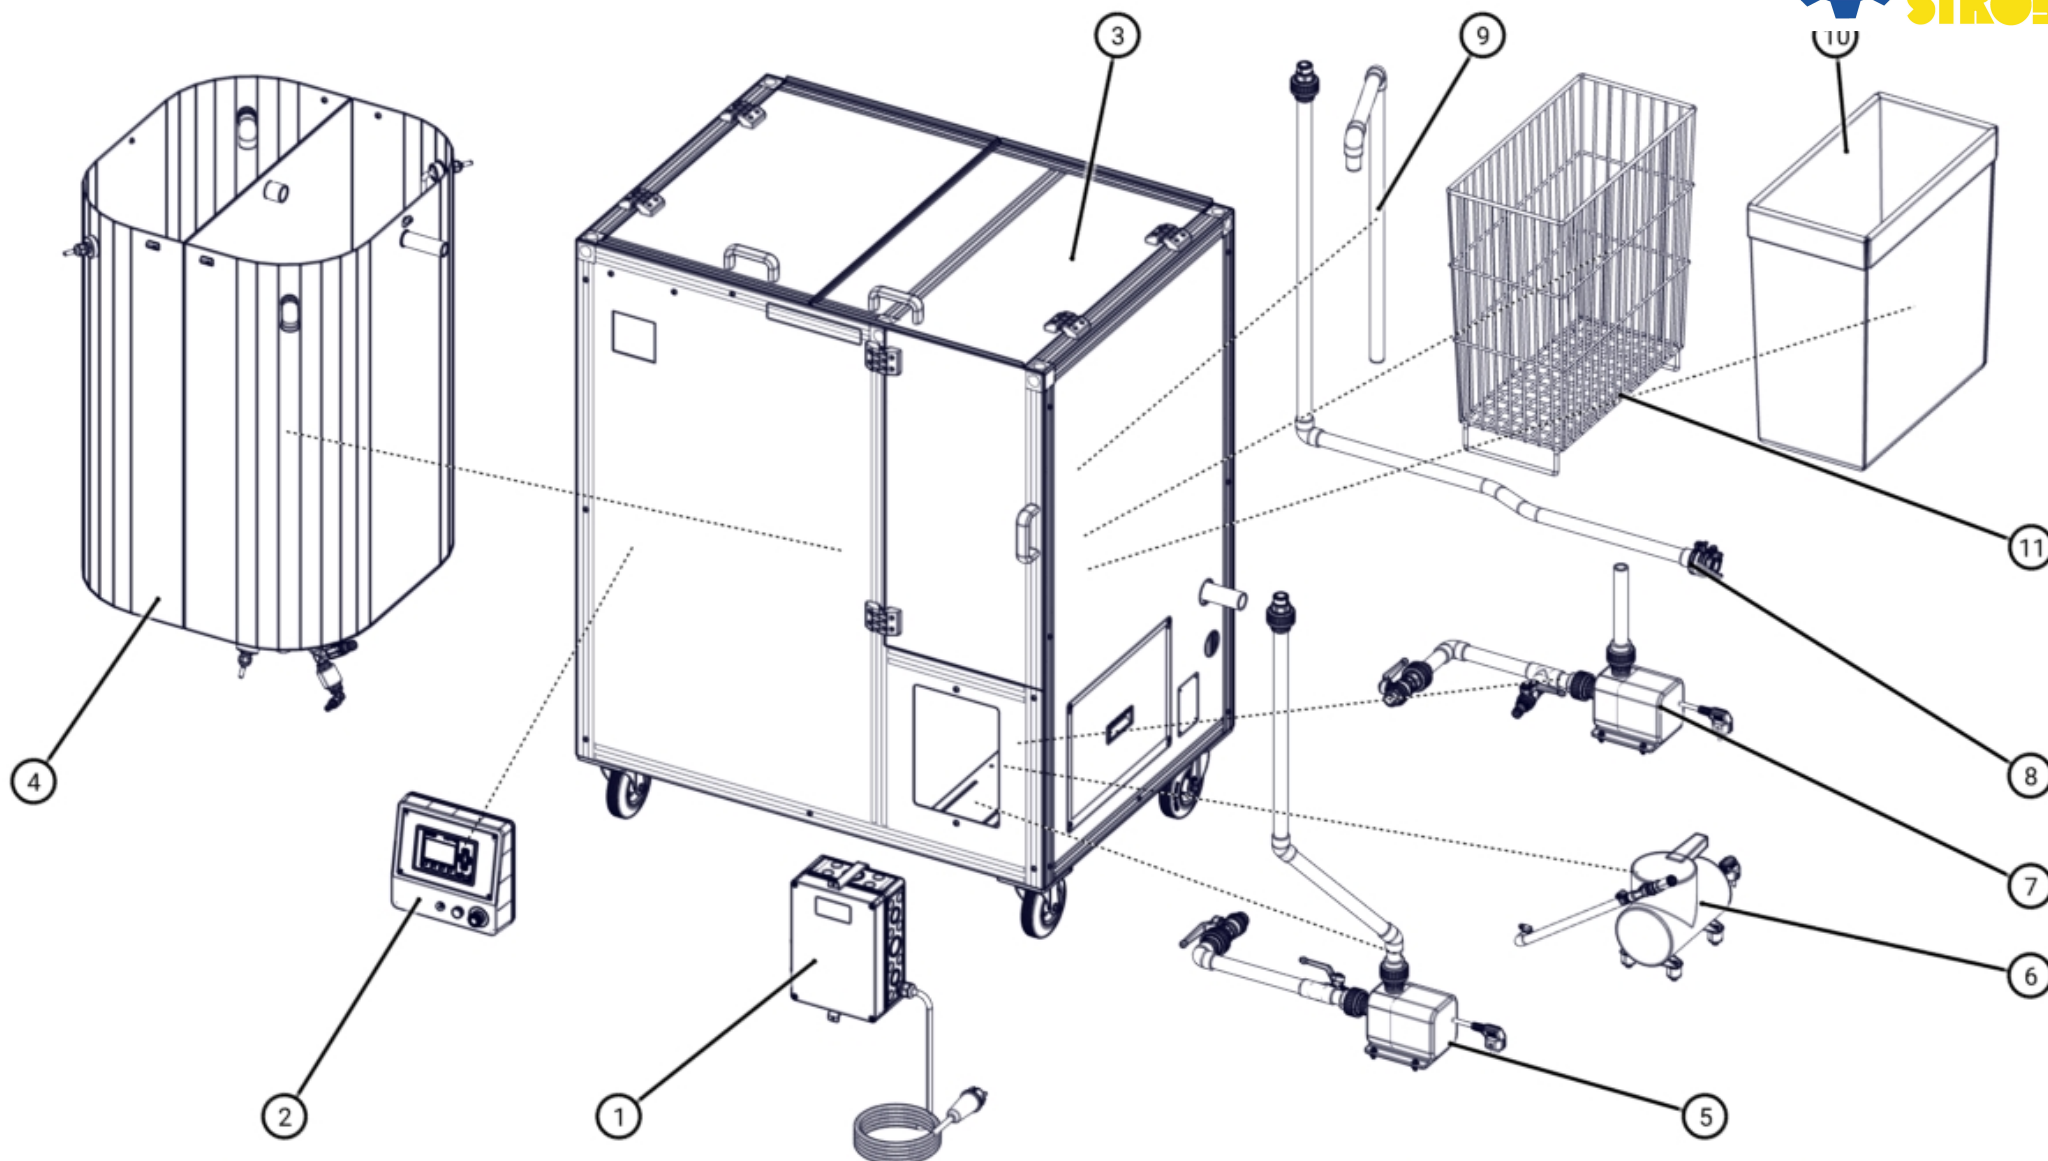

ID	ART. NR.	BESCHREIBUNG	SPEZIFIKATION	TEILEART	MENGE
1	111538006	STROBBER WAB	AirFloc 250	Ersatzteil-Baugruppe	1

ID	ART. NR.	BESCHREIBUNG	SPEZIFIKATION	TEILEART	MENGE
1	405842	Schaltschrank		Ersatzteil-Baugruppe	1
2	405846	Bedienpult		Ersatzteil-Baugruppe	1
3	406982	Rahmen	AirFloc 250	Ersatzteil-Baugruppe	1
4	406994	Behälter		Ersatzteil-Baugruppe	1
5	406996	Pumpe	Puffer - AirFloc	Ersatzteil-Baugruppe	1
6	406997	AirFloc-System		Ersatzteil-Baugruppe	1

ID	ART. NR.	BESCHREIBUNG	SPEZIFIKATION	TEILEART	MENGE
7	407006	Pumpe	AirFloc - Filter	Ersatzteil-Baugruppe	1
8	407007	Zulauf		Ersatzteil-Baugruppe	1
9	407008	Steigrohr		Ersatzteil-Baugruppe	1
10	463853	Gewebe-Spaltfilter		Verschleissenteil	1
11	470771	Filterkorb		Ersatzteil	1

ID	ART. NR.	BESCHREIBUNG	SPEZIFIKATION	TEILEART	MENGE
1	406977	Deckel	links	Ersatzteil-Baugruppe	1
2	406980	Deckel	rechts	Ersatzteil-Baugruppe	1
3	406981	Filtertür		Ersatzteil-Baugruppe	1
4	405872	Pumpenzugang		Ersatzteil-Baugruppe	1
5	470089	Ablaufbogen		Ersatzteil	1