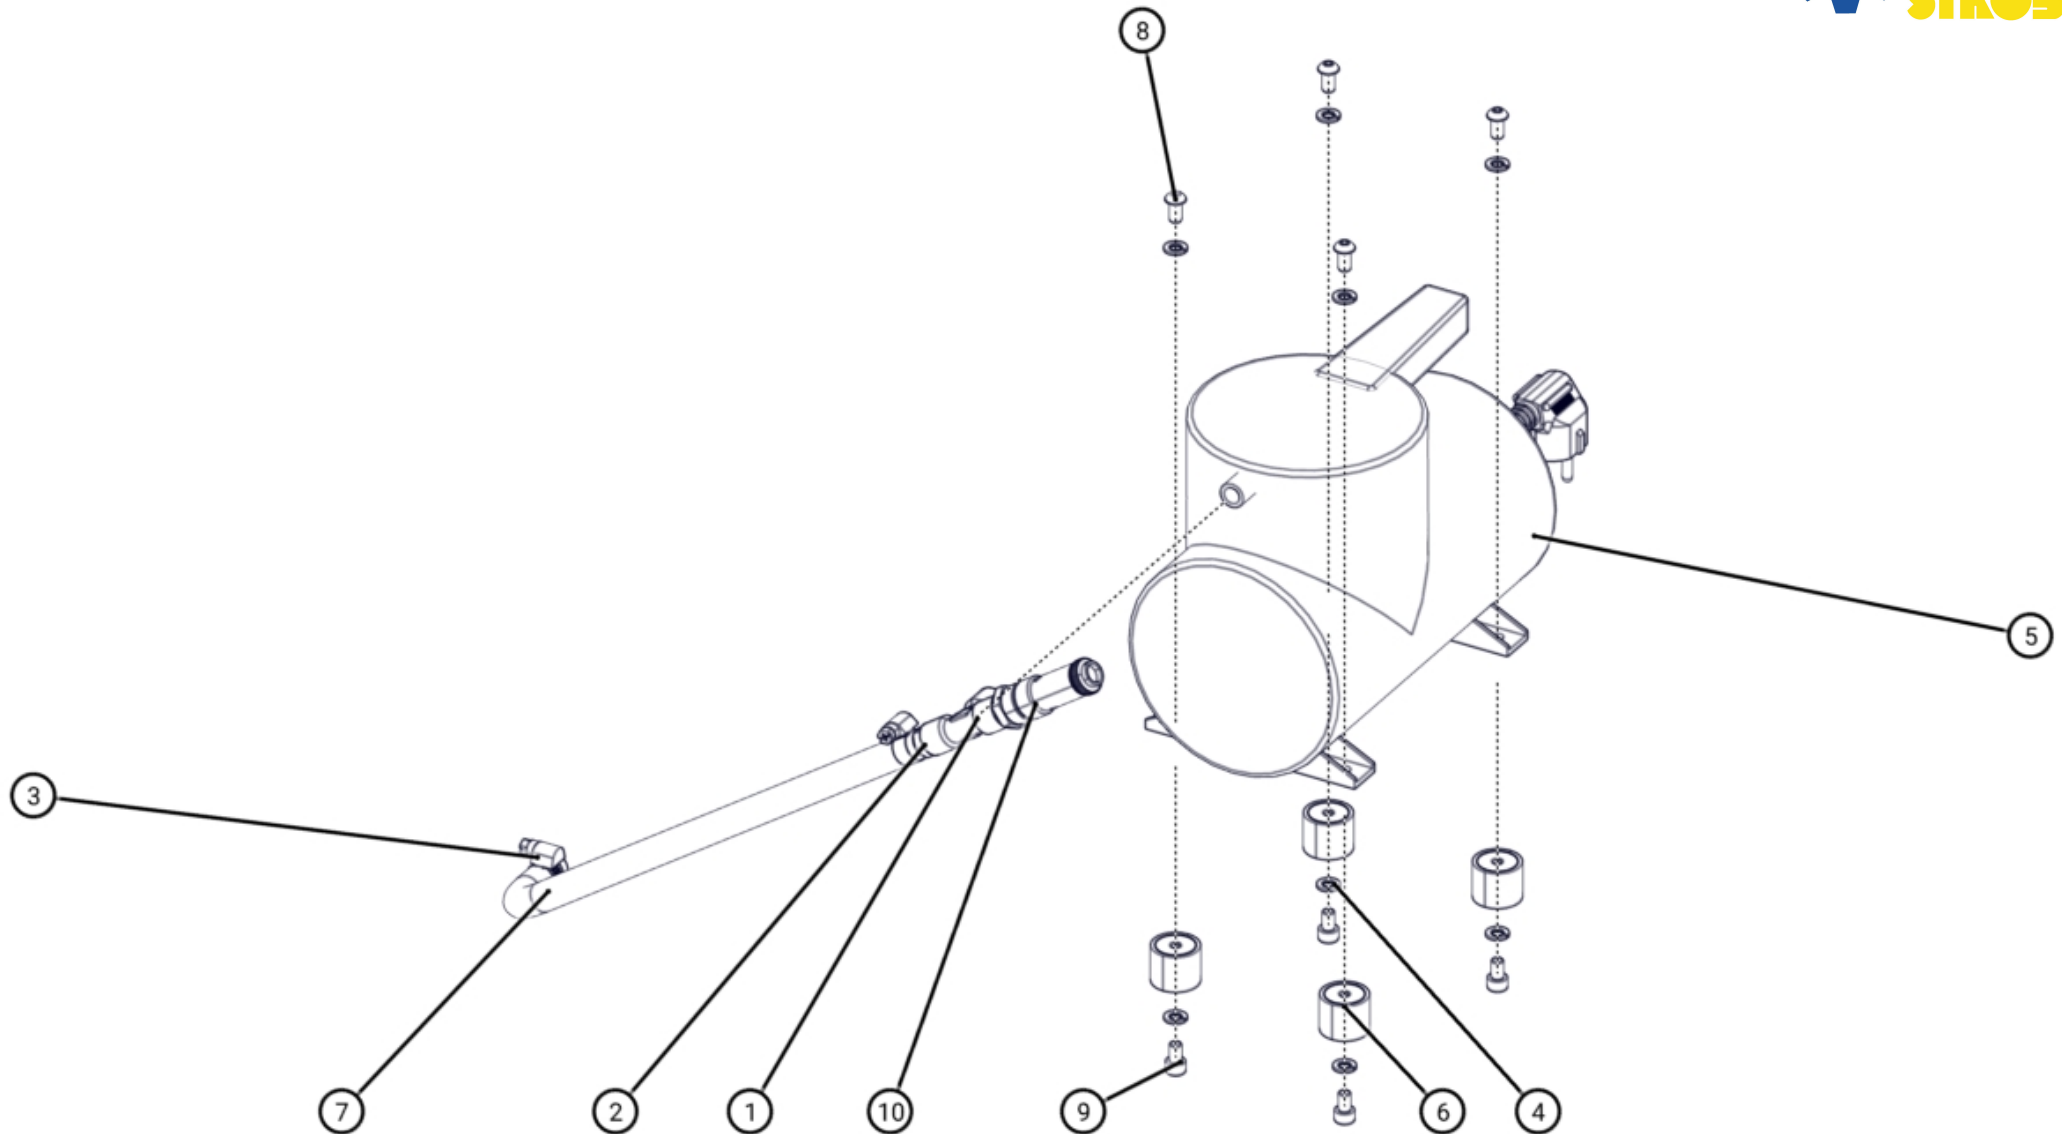

ID	ART. NR.	BESCHREIBUNG	SPEZIFIKATION	TEILEART	MENGE
1	405294	T-Stück		Ersatzteil	1
2	405297	Einschraubschlauchtülle		Ersatzteil	1
3	405592	Schlauchschelle		Ersatzteil	2
4	406006	Federring	DIN 128 - A6 - A2	Normteil	8
5	406649	Membran-Kompressor		Ersatzteil	1
6	406784	Gummipuffer		Ersatzteil	4

ID	ART. NR.	BESCHREIBUNG	SPEZIFIKATION	TEILEART	MENGE
7	407009	PVC-Gewebeschlauch		Ersatzteil	1
8	470140	Flachkopfschraube	ISO 7380 - M6 x 12 - A2	Normteil	4
9	470302	Zylinderschraube	DIN 912 - M6 x 10 - A2	Normteil	4
10	543102	Sicherheitsventil		Ersatzteil	1