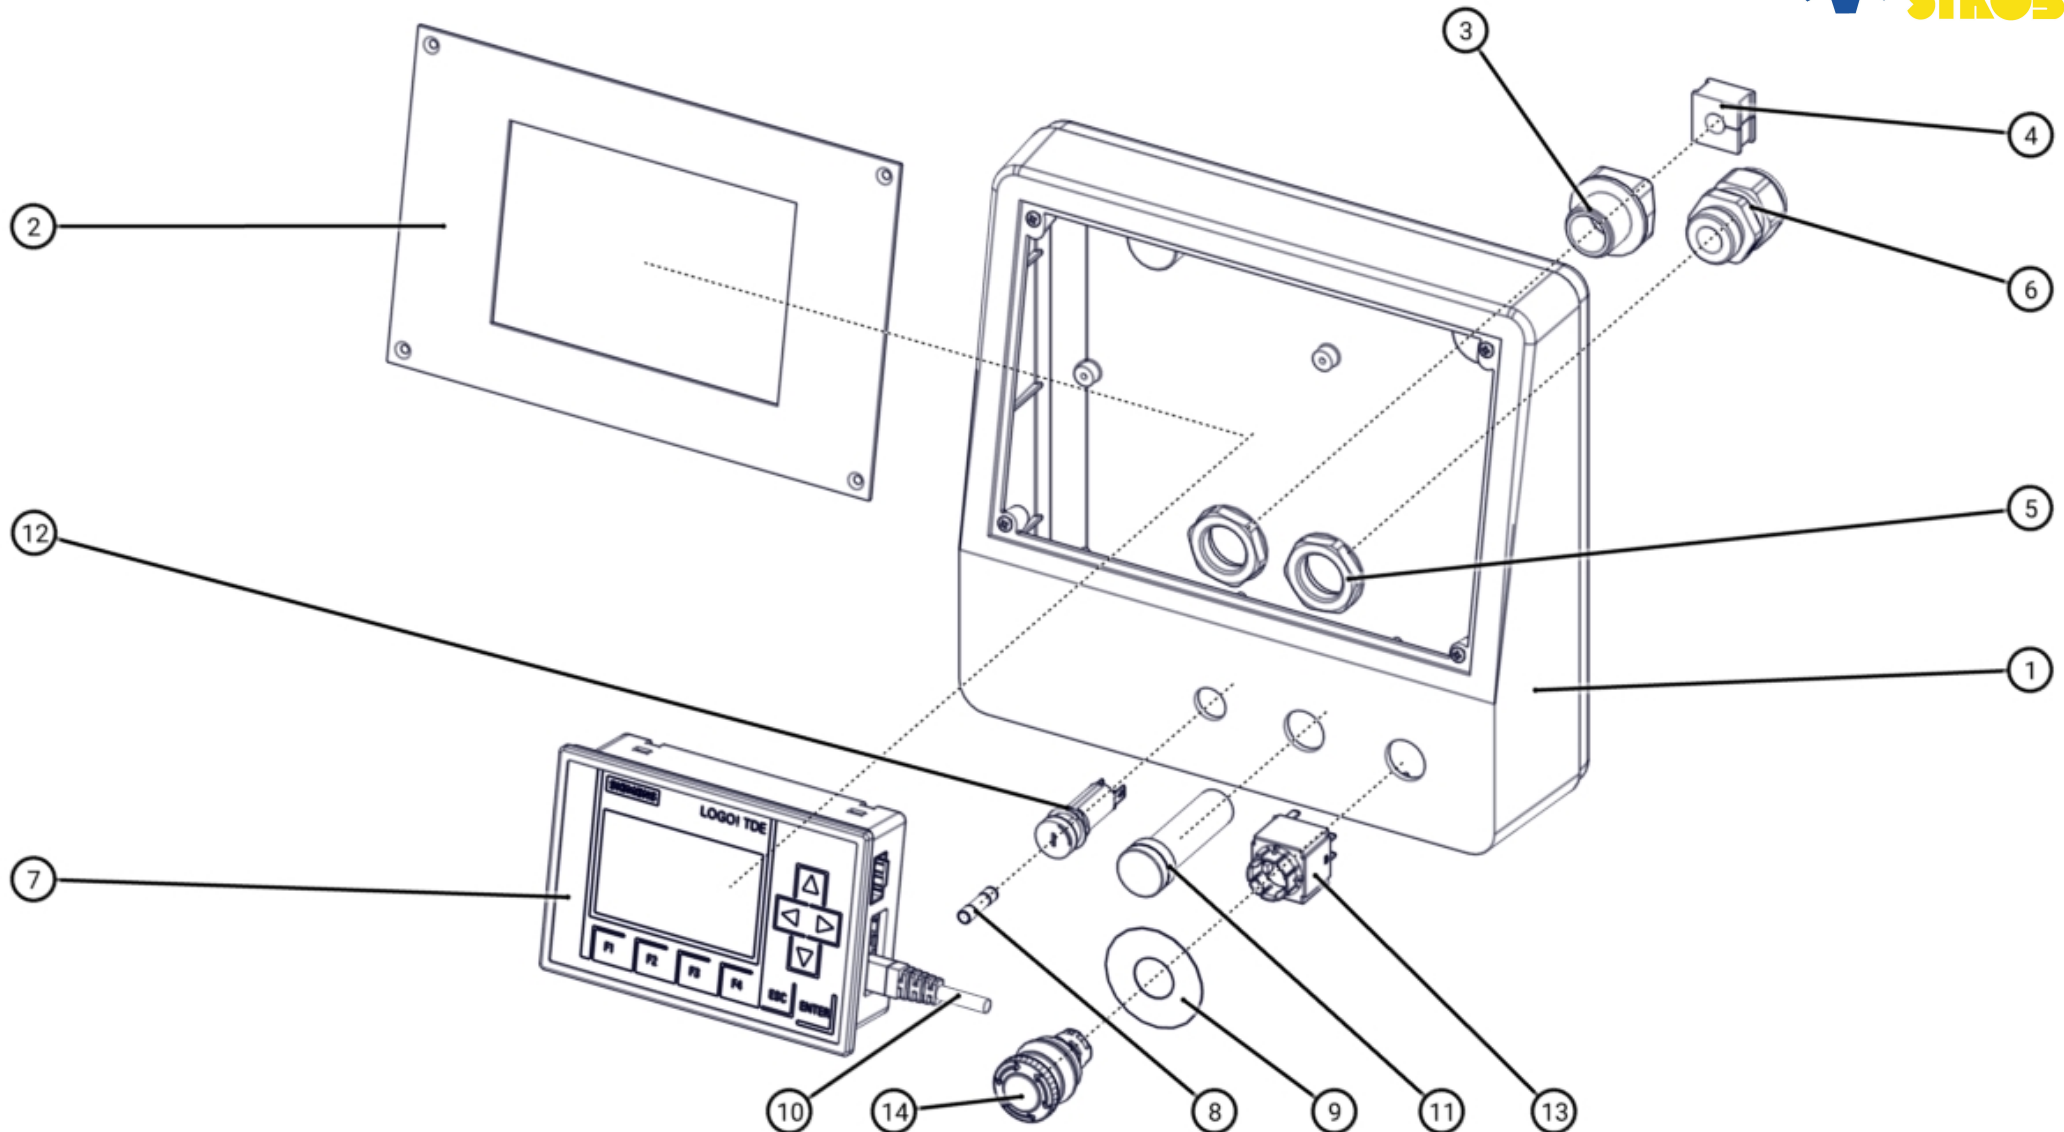

ID	ART. NR.	BESCHREIBUNG	SPEZIFIKATION	TEILEART	MENGE
1	405594	Pultgehäuse		Ersatzteil	1
2	405595	Frontblech		Ersatzteil	1
3	405704	Kabelverschraubung	M20 | geteilt	Ersatzteil	1
4	405706	Kabeltülle		Ersatzteil	1
5	405742	Gegenmutter	M20 x 1,5	Ersatzteil	2
6	432404	Kabelverschraubung	M20 x 1,5	Ersatzteil	1
7	405589	Textdisplay	LOGO! TDE	Ersatzteil	1
8	238083006	Feinsicherung		Ersatzteil	1

ID	ART. NR.	BESCHREIBUNG	SPEZIFIKATION	TEILEART	MENGE
9	405752	Klebeschild	NOT-HALT	Ersatzteil	1
10	405790	Netzwerkkabel		Ersatzteil	1
11	405847	Signalleuchte		Ersatzteil	1
12	529974	Sicherungshalter		Ersatzteil	1
13	530052	Schaltelement		Ersatzteil	1
14	530051	Not-Halt-Taster		Ersatzteil	1