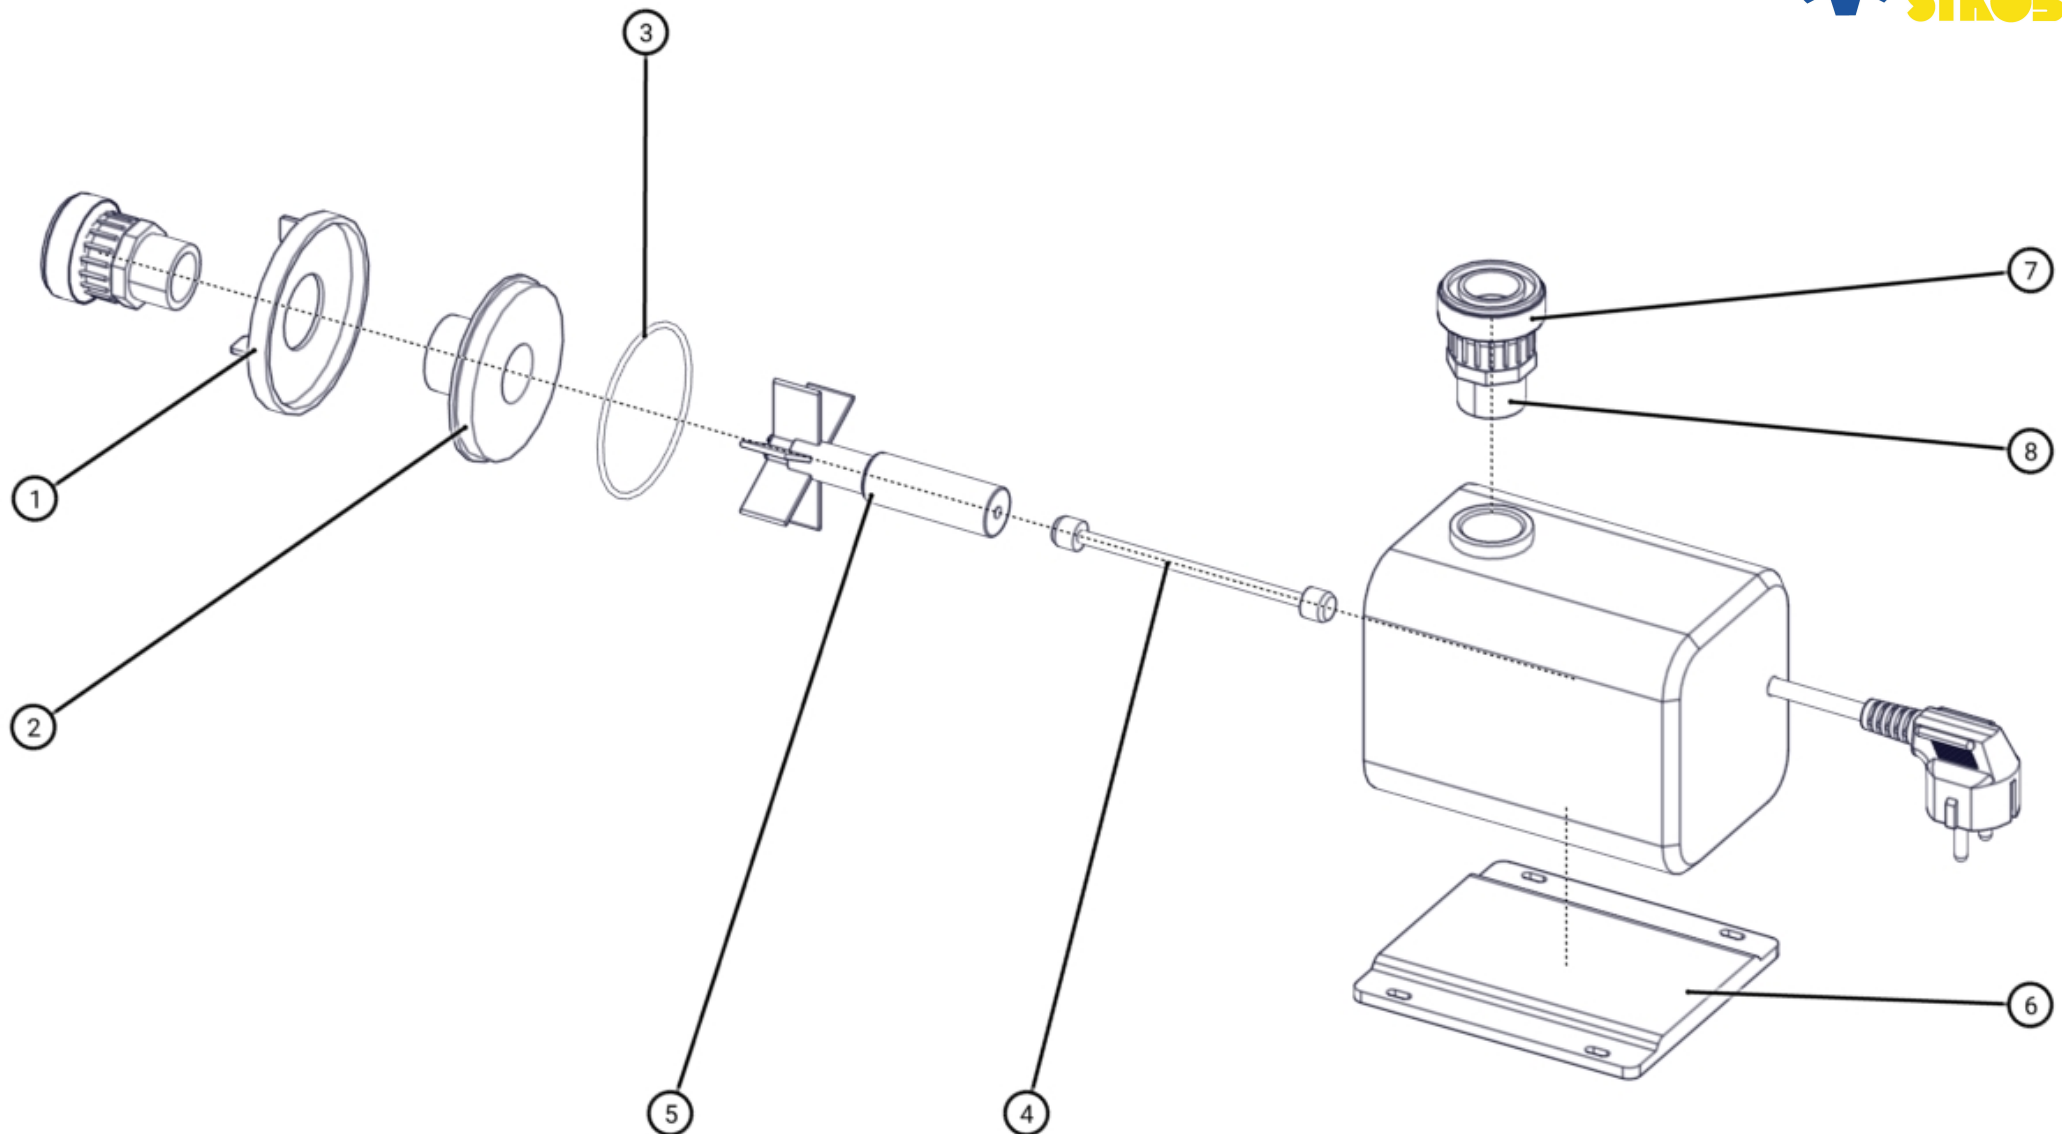

ID	ART. NR.	BESCHREIBUNG	SPEZIFIKATION	TEILEART	MENGE
1	406071	Haltering		Ersatzteil	1
2	406072	Pumpendeckel		Ersatzteil	1
3	406073	O-Ring		Ersatzteil	1
4	406074	Achse	mit Tüllen	Ersatzteil	1
5	406075	Pumpenrad		Ersatzteil	1

ID	ART. NR.	BESCHREIBUNG	SPEZIFIKATION	TEILEART	MENGE
6	406076	Befestigungsplatte		Ersatzteil	1
7	405242	Einschraubteil		Ersatzteil	2
8	416763	Übergangsnippel		Ersatzteil	2